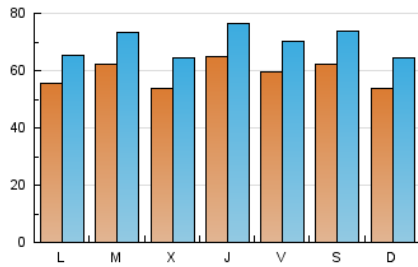

1. Cifras totales y promedios (Nacional)

MES - AÑO	NAVEGADORES UNICOS	VISITAS	PAGINAS
Diciembre - 2021	93.599	216.362	468.177
PROMEDIO DIARIO	5.890	6.979	15.102
PROMEDIO LUNES-VIERNES	5.920	6.998	15.337
PROMEDIO SABADO-DOMINGO	5.806	6.925	14.430
PAGINAS / VISITAS	2,16		
DURACION MEDIA VISITAS	0:03:54		
DURACION MEDIA PAGINAS	0:03:21		

2. Secciones (Nacional)

	PAGINAS	%
HOME	4.916	1.05 %
RESTO	463.261	98.95 %

3. Por día del mes (Nacional)

Día	N. únicos	Visitas	Páginas	Día	N. únicos	Visitas	Páginas	Día	N. únicos	Visitas	Páginas
1	4.508	5.420	12.702	11	7.096	8.486	17.438	21	4.726	5.683	13.215
2	4.455	5.401	12.936	12	6.834	8.125	17.397	22	6.459	7.722	17.908
3	5.749	6.847	14.934	13	5.185	6.303	14.665	23	5.773	6.966	15.371
4	7.156	8.532	17.264	14	4.725	5.580	12.721	24	4.500	5.294	11.211
5	5.014	5.969	12.759	15	4.804	5.773	13.164	25	5.192	6.021	11.750
6	4.081	4.899	10.870	16	4.799	5.772	13.279	26	4.225	5.021	10.135
7	4.396	5.212	12.013	17	6.375	7.593	16.450	27	8.300	9.428	18.316
8	4.757	5.741	12.511	18	5.423	6.500	13.887	28	11.049	12.865	25.355
9	6.381	7.640	17.979	19	5.504	6.745	14.806	29	6.360	7.473	16.232
10	5.123	6.106	14.361	20	4.594	5.474	12.960	30	10.969	12.495	25.113
								31	8.083	9.276	18.475

4. Gráficas (Nacional)

4.1 Por día de la semana (promedio)

N. únicos / Visitas (x 100)

Páginas (x 100)

4.2 Por franja horaria (promedio)

Visitas_ (x 1000)

Páginas (x 1000)

4.3 Por meses