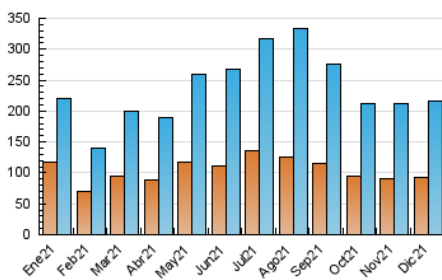

4.3 Por meses

N. únicos / Visitas (x 1000)