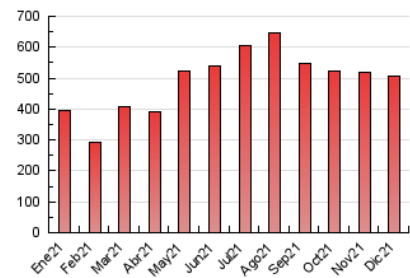

Páginas (x 1000)