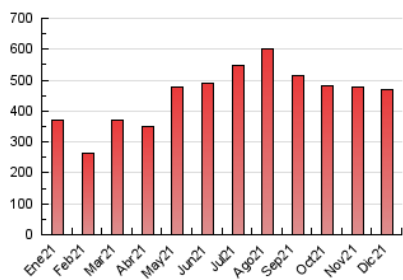

Páginas (x 1000)