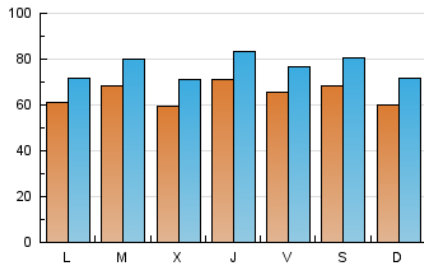

Fax: 97 218 64 10

E-mail:

Clasificación: Entretenimiento

Sub-Clasificación: Deportes

1. Cifras totales y promedios (Nacional e Internacional)

MES - AÑO	NAVEGADORES UNICOS	VISITAS	PAGINAS
Diciembre - 2021	108.013	237.270	505.639
PROMEDIO DIARIO	6.492	7.654	16.311
PROMEDIO LUNES-VIERNES	6.517	7.669	16.546
PROMEDIO SABADO-DOMINGO	6.421	7.612	15.636
PAGINAS / VISITAS	2,13		
DURACION MEDIA VISITAS	0:03:55		
DURACION MEDIA PAGINAS	0:03:27		

2. Secciones (Nacional e Internacional)

	PAGINAS	%
HOME	5.361	1.06 %
RESTO	500.278	98.94 %

3. Por día del mes (Nacional e Internacional)

Día	N. únicos	Visitas	Páginas	Día	N. únicos	Visitas	Páginas	Día	N. únicos	Visitas	Páginas
1	5.070	6.045	13.803	11	7.715	9.195	18.624	21	5.220	6.238	14.182
2	5.056	6.054	14.011	12	7.551	8.907	18.658	22	7.141	8.467	19.300
3	6.478	7.599	16.285	13	5.842	7.052	16.024	23	6.372	7.647	16.582
4	8.004	9.439	18.913	14	5.280	6.192	13.755	24	4.929	5.771	11.984
5	5.704	6.730	14.168	15	5.344	6.380	14.192	25	5.627	6.518	12.698
6	4.661	5.549	12.040	16	5.333	6.360	14.310	26	4.605	5.462	10.940
7	4.982	5.858	13.180	17	7.019	8.289	17.691	27	8.814	10.033	19.344
8	5.406	6.462	13.783	18	6.001	7.146	14.952	28	11.845	13.743	27.063
9	7.082	8.437	19.657	19	6.161	7.496	16.134	29	6.872	8.069	17.304
10	5.702	6.773	15.634	20	5.144	6.109	14.039	30	11.602	13.262	26.516
								31	8.690	9.988	19.873

4. Gráficas (Nacional e Internacional)

4.1 Por día de la semana (promedio)

N. únicos / Visitas (x 100)

Páginas (x 100)

4.2 Por franja horaria (promedio)

Visitas (x 1000)

Páginas (x 1000)

4.3 Por meses