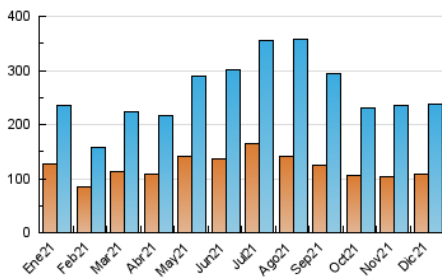

4.3 Por meses

N. únicos / Visitas (x 1000)