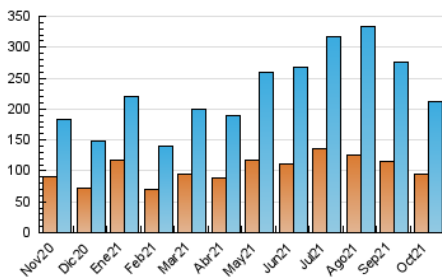

4.3 Por meses

N. únicos / Visitas (x 1000)