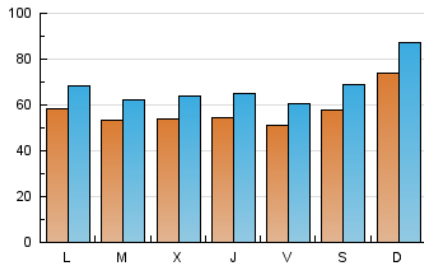

1. Cifras totales y promedios (Nacional)

MES - AÑO	NAVEGADORES UNICOS	VISITAS	PAGINAS
Octubre - 2021	94.439	211.993	483.764
PROMEDIO DIARIO	5.789	6.838	15.605
PROMEDIO LUNES-VIERNES	5.404	6.379	14.902
PROMEDIO SABADO-DOMINGO	6.596	7.802	17.083
PAGINAS / VISITAS	2,28		
DURACION MEDIA VISITAS	0:03:55		
DURACION MEDIA PAGINAS	0:03:03		

2. Secciones (Nacional)

	PAGINAS	%
HOME	4.746	0.98 %
RESTO	479.018	99.02 %

3. Por día del mes (Nacional)

Día	N. únicos	Visitas	Páginas	Día	N. únicos	Visitas	Páginas	Día	N. únicos	Visitas	Páginas
1	6.459	7.581	17.181	11	4.594	5.451	13.364	21	4.344	5.183	13.135
2	7.653	8.993	19.748	12	5.133	6.052	13.129	22	4.761	5.659	13.619
3	11.148	12.984	29.023	13	7.004	8.177	17.596	23	5.301	6.292	13.375
4	6.918	8.029	18.654	14	5.702	6.672	14.666	24	6.353	7.532	16.670
5	7.467	8.532	19.367	15	5.157	6.010	13.382	25	5.331	6.263	15.261
6	6.332	7.278	16.270	16	4.660	5.548	12.347	26	4.440	5.363	12.720
7	5.922	6.905	16.531	17	6.142	7.426	16.334	27	3.980	4.829	11.923
8	4.791	5.668	13.391	18	6.407	7.530	17.208	28	5.776	7.216	17.839
9	7.190	8.414	17.822	19	4.183	5.000	12.406	29	4.460	5.349	12.662
10	6.845	8.029	17.445	20	4.325	5.222	12.630	30	4.180	5.073	11.221
								31	6.486	7.733	16.845

4. Gráficas (Nacional)

4.1 Por día de la semana (promedio)

N. únicos / Visitas (x 100)

Páginas (x 100)

4.2 Por franja horaria (promedio)

Visitas_ (x 1000)

Páginas (x 1000)

4.3 Por meses