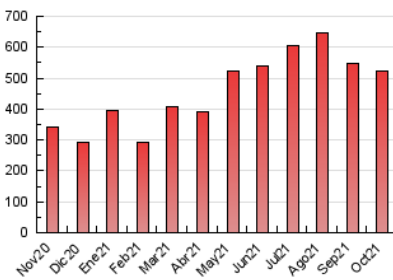

Páginas (x 1000)