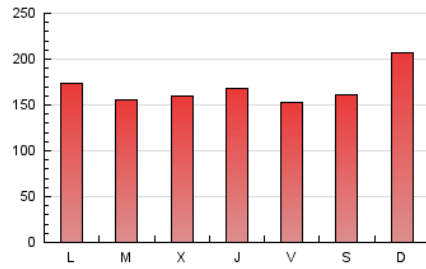

Fax: 97 218 64 10

E-mail:

Clasificación: Entretenimiento

Sub-Clasificación: Deportes

1. Cifras totales y promedios (Nacional e Internacional)

MES - AÑO	NAVEGADORES UNICOS	VISITAS	PAGINAS
Octubre - 2021	106.418	230.291	522.901
PROMEDIO DIARIO	6.309	7.429	16.868
PROMEDIO LUNES-VIERNES	5.902	6.946	16.152
PROMEDIO SABADO-DOMINGO	7.166	8.443	18.370
PAGINAS / VISITAS	2,27		
DURACION MEDIA VISITAS	0:04:03		
DURACION MEDIA PAGINAS	0:03:11		

2. Secciones (Nacional e Internacional)

	PAGINAS	%
HOME	5.200	0.99 %
RESTO	517.701	99.01 %

3. Por día del mes (Nacional e Internacional)

Día	N. únicos	Visitas	Páginas	Día	N. únicos	Visitas	Páginas	Día	N. únicos	Visitas	Páginas
1	6.982	8.168	18.386	11	5.055	5.961	14.463	21	4.809	5.727	14.361
2	8.227	9.667	21.013	12	5.510	6.476	14.143	22	5.194	6.148	14.706
3	11.906	13.807	30.644	13	7.480	8.707	18.787	23	5.770	6.828	14.566
4	7.415	8.595	19.806	14	6.210	7.215	15.758	24	6.967	8.228	18.206
5	7.954	9.062	20.450	15	5.602	6.520	14.598	25	5.865	6.864	16.738
6	6.759	7.778	17.331	16	5.134	6.076	13.414	26	4.920	5.908	13.955
7	6.427	7.443	17.665	17	6.706	8.062	17.691	27	4.491	5.398	12.944
8	5.241	6.189	14.628	18	6.959	8.189	18.676	28	6.300	7.937	19.603
9	7.701	9.018	19.080	19	4.643	5.515	13.588	29	4.999	5.965	13.942
10	7.388	8.595	18.686	20	5.123	6.100	14.669	30	4.698	5.655	12.231
								31	7.158	8.490	18.173

4. Gráficas (Nacional e Internacional)

4.1 Por día de la semana (promedio)

N. únicos / Visitas (x 100)

Páginas (x 100)

4.2 Por franja horaria (promedio)

Visitas_ (x 1000)

Páginas (x 1000)

4.3 Por meses