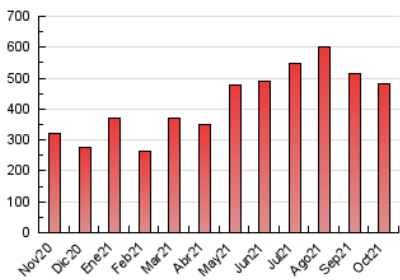

Páginas (x 1000)