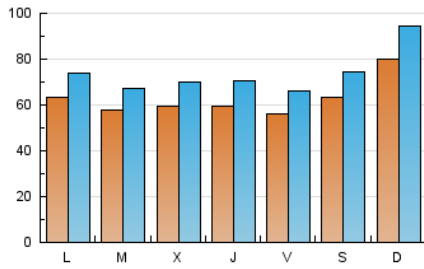

Fax: 97 218 64 10

E-mail:

Clasificación: Entretenimiento

Sub-Clasificación: Deportes

1. Cifras totales y promedios (Nacional e Internacional)

MES - AÑO	NAVEGADORES UNICOS	VISITAS	PAGINAS
Octubre - 2021	106.418	230.291	522.901
PROMEDIO DIARIO	6.309	7.429	16.868
PROMEDIO LUNES-VIERNES	5.902	6.946	16.152
PROMEDIO SABADO-DOMINGO	7.166	8.443	18.370
PAGINAS / VISITAS	2,27		
DURACION MEDIA VISITAS	0:04:03		
DURACION MEDIA PAGINAS	0:03:11		

2. Secciones (Nacional e Internacional)

	PAGINAS	%
HOME	5.200	0.99 %
RESTO	517.701	99.01 %

3. Por día del mes (Nacional e Internacional)

Día	N. únicos	Visitas	Páginas	Día	N. únicos	Visitas	Páginas	Día	N. únicos	Visitas	Páginas
1	6.982	8.168	18.386	11	5.055	5.961	14.463	21	4.809	5.727	14.361
2	8.227	9.667	21.013	12	5.510	6.476	14.143	22	5.194	6.148	14.706
3	11.906	13.807	30.644	13	7.480	8.707	18.787	23	5.770	6.828	14.566
4	7.415	8.595	19.806	14	6.210	7.215	15.758	24	6.967	8.228	18.206
5	7.954	9.062	20.450	15	5.602	6.520	14.598	25	5.865	6.864	16.738
6	6.759	7.778	17.331	16	5.134	6.076	13.414	26	4.920	5.908	13.955
7	6.427	7.443	17.665	17	6.706	8.062	17.691	27	4.491	5.398	12.944
8	5.241	6.189	14.628	18	6.959	8.189	18.676	28	6.300	7.937	19.603
9	7.701	9.018	19.080	19	4.643	5.515	13.588	29	4.999	5.965	13.942
10	7.388	8.595	18.686	20	5.123	6.100	14.669	30	4.698	5.655	12.231
								31	7.158	8.490	18.173

4. Gráficas (Nacional e Internacional)

4.1 Por día de la semana (promedio)

N. únicos / Visitas (x 100)

Páginas (x 100)

4.2 Por franja horaria (promedio)

Visitas_ (x 1000)

Páginas (x 1000)

4.3 Por meses