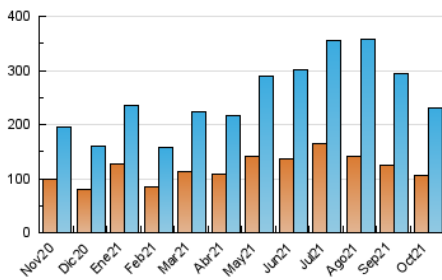

4.3 Por meses

N. únicos / Visitas (x 1000)