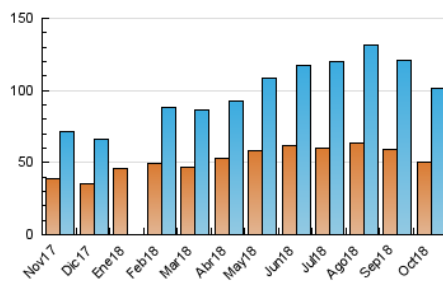

4.3 Por meses

N. únicos / Visitas (x 1000)