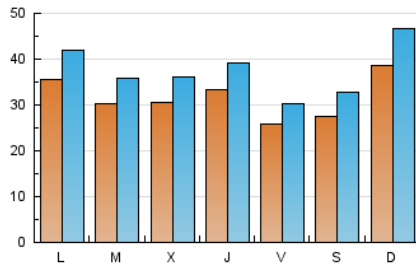

1. Cifras totales y promedios (Nacional e Internacional)

MES - AÑO	NAVEGADORES UNICOS	VISITAS	PAGINAS
Octubre - 2018	60.479	116.307	234.859
PROMEDIO DIARIO	3.170	3.752	7.576
PROMEDIO LUNES-VIERNES	3.123	3.677	7.611
PROMEDIO SABADO-DOMINGO	3.306	3.968	7.475
PAGINAS / VISITAS	2,02		
DURACION MEDIA VISITAS	0:05:30		
DURACION MEDIA PAGINAS	0:05:22		

2. Secciones (Nacional e Internacional)

	PAGINAS	%
HOME	5.711	2.43 %
RESTO	229.148	97.57 %

3. Por día del mes (Nacional e Internacional)

Día	N. únicos	Visitas	Páginas	Día	N. únicos	Visitas	Páginas	Día	N. únicos	Visitas	Páginas
1	3.109	3.780	9.153	11	3.298	3.918	7.651	21	3.551	4.277	8.321
2	3.341	3.868	7.475	12	2.565	3.033	5.317	22	3.482	4.054	9.192
3	3.091	3.614	7.126	13	2.900	3.436	6.282	23	2.664	3.151	6.487
4	3.802	4.408	8.680	14	3.673	4.418	8.298	24	2.771	3.317	6.467
5	2.718	3.175	6.316	15	3.908	4.629	9.646	25	3.425	4.092	7.685
6	2.599	3.087	5.694	16	3.131	3.768	8.163	26	2.384	2.786	5.735
7	3.813	4.625	8.551	17	3.140	3.660	7.321	27	2.495	2.996	5.851
8	3.387	3.961	9.196	18	2.785	3.242	6.735	28	4.426	5.316	10.174
9	2.986	3.510	7.404	19	2.665	3.103	6.230	29	3.845	4.514	9.797
10	3.168	3.714	7.853	20	2.994	3.587	6.632	30	3.000	3.581	7.751
								31	3.158	3.687	7.676

4. Gráficas (Nacional e Internacional)

4.1 Por día de la semana (promedio)

N. únicos / Visitas (x 100)

Páginas (x 100)

4.2 Por franja horaria (promedio)

Visitas (x 1000)

Páginas (x 1000)

4.3 Por meses