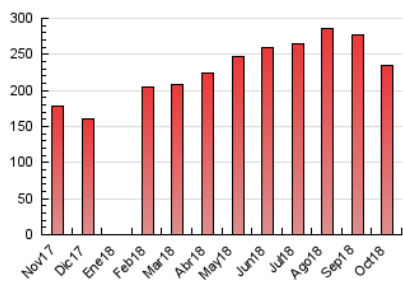

Páginas (x 1000)