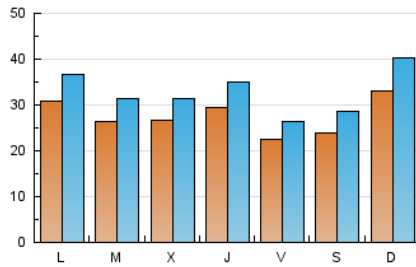

1. Cifras totales y promedios (Nacional)

MES - AÑO	NAVEGADORES UNICOS	VISITAS	PAGINAS
Octubre - 2018	50.624	101.901	209.846
PROMEDIO DIARIO	2.752	3.287	6.769
PROMEDIO LUNES-VIERNES	2.723	3.233	6.806
PROMEDIO SABADO-DOMINGO	2.835	3.443	6.664
PAGINAS / VISITAS	2,06		
DURACION MEDIA VISITAS	0:05:29		
DURACION MEDIA PAGINAS	0:05:09		

2. Secciones (Nacional)

	PAGINAS	%
HOME	5.308	2.53 %
RESTO	204.538	97.47 %

3. Por día del mes (Nacional)

Día	N. únicos	Visitas	Páginas	Día	N. únicos	Visitas	Páginas	Día	N. únicos	Visitas	Páginas
1	2.744	3.361	8.439	11	2.903	3.469	6.847	21	3.013	3.673	7.385
2	2.975	3.462	6.814	12	2.230	2.659	4.638	22	3.005	3.537	8.283
3	2.765	3.250	6.474	13	2.530	3.026	5.719	23	2.299	2.745	5.763
4	3.383	3.928	7.723	14	3.114	3.811	7.391	24	2.366	2.872	5.769
5	2.377	2.801	5.613	15	3.423	4.094	8.816	25	3.040	3.662	7.019
6	2.231	2.670	4.904	16	2.754	3.338	7.371	26	2.057	2.424	5.056
7	3.288	4.041	7.710	17	2.747	3.225	6.627	27	2.120	2.575	5.178
8	2.990	3.524	8.388	18	2.460	2.892	6.171	28	3.751	4.574	9.018
9	2.617	3.097	6.690	19	2.320	2.716	5.610	29	3.223	3.838	8.452
10	2.804	3.309	6.884	20	2.631	3.175	6.007	30	2.519	3.049	6.680
								31	2.628	3.104	6.407

4. Gráficas (Nacional)

4.1 Por día de la semana (promedio)

N. únicos / Visitas (x 100)

Páginas (x 100)

4.2 Por franja horaria (promedio)

Visitas (x 1000)

Páginas (x 1000)

4.3 Por meses