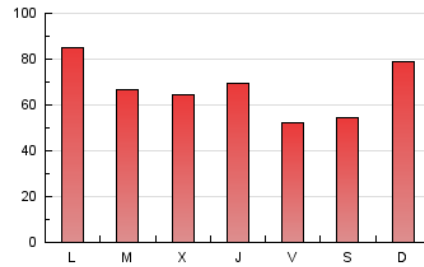

1. Cifras totales y promedios (Nacional)

MES - AÑO	NAVEGADORES UNICOS	VISITAS	PAGINAS
Octubre - 2018	50.624	101.901	209.846
PROMEDIO DIARIO	2.752	3.287	6.769
PROMEDIO LUNES-VIERNES	2.723	3.233	6.806
PROMEDIO SABADO-DOMINGO	2.835	3.443	6.664
PAGINAS / VISITAS	2,06		
DURACION MEDIA VISITAS	0:05:29		
DURACION MEDIA PAGINAS	0:05:09		

2. Secciones (Nacional)

	PAGINAS	%
HOME	5.308	2.53 %
RESTO	204.538	97.47 %

3. Por día del mes (Nacional)

Día	N. únicos	Visitas	Páginas	Día	N. únicos	Visitas	Páginas	Día	N. únicos	Visitas	Páginas
1	2.744	3.361	8.439	11	2.903	3.469	6.847	21	3.013	3.673	7.385
2	2.975	3.462	6.814	12	2.230	2.659	4.638	22	3.005	3.537	8.283
3	2.765	3.250	6.474	13	2.530	3.026	5.719	23	2.299	2.745	5.763
4	3.383	3.928	7.723	14	3.114	3.811	7.391	24	2.366	2.872	5.769
5	2.377	2.801	5.613	15	3.423	4.094	8.816	25	3.040	3.662	7.019
6	2.231	2.670	4.904	16	2.754	3.338	7.371	26	2.057	2.424	5.056
7	3.288	4.041	7.710	17	2.747	3.225	6.627	27	2.120	2.575	5.178
8	2.990	3.524	8.388	18	2.460	2.892	6.171	28	3.751	4.574	9.018
9	2.617	3.097	6.690	19	2.320	2.716	5.610	29	3.223	3.838	8.452
10	2.804	3.309	6.884	20	2.631	3.175	6.007	30	2.519	3.049	6.680
								31	2.628	3.104	6.407

4. Gráficas (Nacional)

4.1 Por día de la semana (promedio)

N. únicos / Visitas (x 100)

Páginas (x 100)

4.2 Por franja horaria (promedio)

Visitas (x 1000)

Páginas (x 1000)

4.3 Por meses