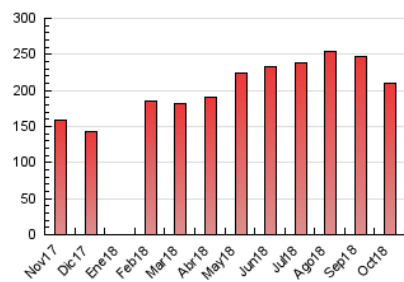

Páginas (x 1000)