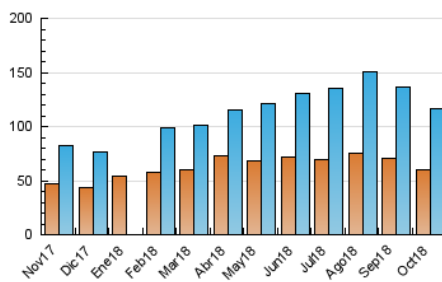

4.3 Por meses

N. únicos / Visitas (x 1000)