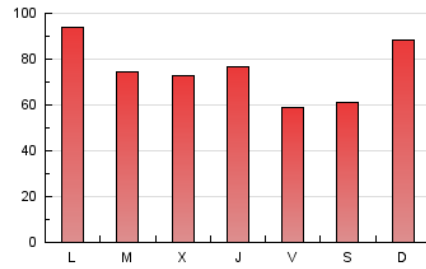

1. Cifras totales y promedios (Nacional e Internacional)

MES - AÑO	NAVEGADORES UNICOS	VISITAS	PAGINAS
Octubre - 2018	60.479	116.307	234.859
PROMEDIO DIARIO	3.170	3.752	7.576
PROMEDIO LUNES-VIERNES	3.123	3.677	7.611
PROMEDIO SABADO-DOMINGO	3.306	3.968	7.475
PAGINAS / VISITAS	2,02		
DURACION MEDIA VISITAS	0:05:30		
DURACION MEDIA PAGINAS	0:05:22		

2. Secciones (Nacional e Internacional)

	PAGINAS	%
HOME	5.711	2.43 %
RESTO	229.148	97.57 %

3. Por día del mes (Nacional e Internacional)

Día	N. únicos	Visitas	Páginas	Día	N. únicos	Visitas	Páginas	Día	N. únicos	Visitas	Páginas
1	3.109	3.780	9.153	11	3.298	3.918	7.651	21	3.551	4.277	8.321
2	3.341	3.868	7.475	12	2.565	3.033	5.317	22	3.482	4.054	9.192
3	3.091	3.614	7.126	13	2.900	3.436	6.282	23	2.664	3.151	6.487
4	3.802	4.408	8.680	14	3.673	4.418	8.298	24	2.771	3.317	6.467
5	2.718	3.175	6.316	15	3.908	4.629	9.646	25	3.425	4.092	7.685
6	2.599	3.087	5.694	16	3.131	3.768	8.163	26	2.384	2.786	5.735
7	3.813	4.625	8.551	17	3.140	3.660	7.321	27	2.495	2.996	5.851
8	3.387	3.961	9.196	18	2.785	3.242	6.735	28	4.426	5.316	10.174
9	2.986	3.510	7.404	19	2.665	3.103	6.230	29	3.845	4.514	9.797
10	3.168	3.714	7.853	20	2.994	3.587	6.632	30	3.000	3.581	7.751
								31	3.158	3.687	7.676

4. Gráficas (Nacional e Internacional)

4.1 Por día de la semana (promedio)

N. únicos / Visitas (x 100)

Páginas (x 100)

4.2 Por franja horaria (promedio)

Visitas (x 1000)

Páginas (x 1000)

4.3 Por meses