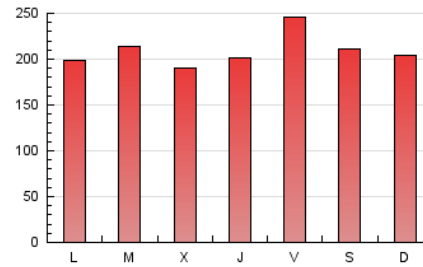

Fax: 97 218 64 10

E-mail:

Clasificación: Entretenimiento

Sub-Clasificación: Deportes

1. Cifras totales y promedios (Nacional e Internacional)

MES - AÑO	NAVEGADORES UNICOS	VISITAS	PAGINAS
Agosto - 2021	140.045	358.445	648.139
PROMEDIO DIARIO	9.625	11.563	20.908
PROMEDIO LUNES-VIERNES	9.578	11.482	20.977
PROMEDIO SABADO-DOMINGO	9.741	11.760	20.738
PAGINAS / VISITAS	1,81		
DURACION MEDIA VISITAS	0:03:19		
DURACION MEDIA PAGINAS	0:04:06		

2. Secciones (Nacional e Internacional)

	PAGINAS	%
HOME	5.908	0.91 %
RESTO	642.231	99.09 %

3. Por día del mes (Nacional e Internacional)

Día	N. únicos	Visitas	Páginas	Día	N. únicos	Visitas	Páginas	Día	N. únicos	Visitas	Páginas
1	8.789	10.344	17.287	11	11.002	13.379	23.513	21	7.428	9.049	16.323
2	9.210	10.730	18.587	12	11.201	13.358	23.250	22	8.753	10.502	18.847
3	6.493	7.689	14.445	13	9.814	11.714	22.240	23	8.068	9.563	17.972
4	6.890	8.210	15.481	14	11.283	13.326	23.434	24	12.669	14.525	24.010
5	8.973	10.952	19.893	15	8.983	10.931	19.296	25	10.163	11.768	20.487
6	15.790	18.888	33.315	16	10.223	12.202	21.922	26	8.524	10.425	19.075
7	12.752	15.481	27.297	17	8.259	9.812	18.538	27	9.598	11.558	21.581
8	12.349	15.068	26.576	18	7.162	8.662	16.779	28	7.840	9.622	17.364
9	9.343	11.289	21.587	19	7.346	8.970	18.290	29	9.491	11.518	20.214
10	12.470	14.978	27.574	20	10.279	12.147	21.090	30	8.040	9.886	19.207
								31	9.203	11.899	22.665

4. Gráficas (Nacional e Internacional)

4.1 Por día de la semana (promedio)

N. únicos / Visitas (x 100)

Páginas (x 100)

4.2 Por franja horaria (promedio)

Visitas (x 1000)

Páginas (x 1000)

4.3 Por meses