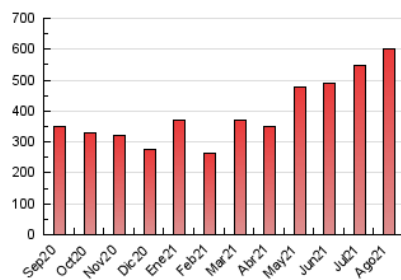

2. Secciones (Nacional)

	PAGINAS	%
HOME	5.413	0.90 %
RESTO	597.684	99.10 %

3. Por día del mes (Nacional)

Día	N. únicos	Visitas	Páginas	Día	N. únicos	Visitas	Páginas	Día	N. únicos	Visitas	Páginas
1	8.265	9.718	16.155	11	10.299	12.520	21.744	21	6.849	8.381	15.237
2	8.600	10.025	17.330	12	10.410	12.453	21.580	22	8.227	9.818	17.622
3	6.002	7.096	13.364	13	9.089	10.852	20.609	23	7.481	8.913	16.864
4	6.410	7.631	14.395	14	10.532	12.483	21.926	24	11.912	13.714	22.670
5	8.107	9.968	18.168	15	8.397	10.198	17.915	25	9.250	10.783	19.021
6	14.752	17.614	30.691	16	9.521	11.371	20.465	26	7.861	9.648	17.601
7	11.968	14.541	25.576	17	7.725	9.159	17.297	27	8.952	10.803	20.340
8	11.435	14.073	24.805	18	6.556	7.945	15.478	28	7.299	8.949	16.166
9	8.516	10.355	19.787	19	6.778	8.272	16.905	29	8.931	10.880	19.108
10	11.499	13.835	25.276	20	9.570	11.346	19.699	30	7.557	9.257	18.050
								31	8.568	11.121	21.253

4. Gráficas (Nacional)

4.1 Por día de la semana (promedio)

N. únicos / Visitas (x 100)

Páginas (x 100)

4.2 Por franja horaria (promedio)

Visitas (x 1000)

Páginas (x 1000)

4.3 Por meses

N. únicos / Visitas (x 1000)

Páginas (x 1000)

5. Observaciones

Este Medio Electrónico de Comunicación ha sido medido por la herramienta Google Analytics de Google

6. Definiciones básicas (Para más información ver Normas Técnicas para el Control de los Medios Electrónicos de Comunicación)

Visita:

Una secuencia ininterrumpida de páginas servidas a un usuario válido. Si dicho usuario no realiza peticiones de páginas en un periodo de tiempo (30 min) la siguiente petición constituirá el inicio de una nueva visita.