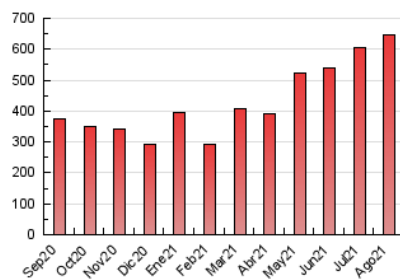

Páginas (x 1000)