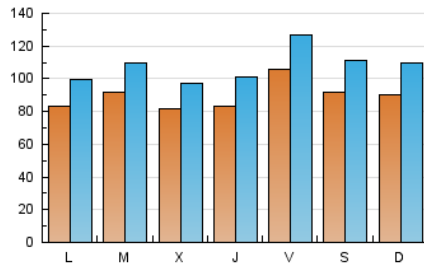

Teléfono: 97 218 64 00

Fax: 97 218 64 10

E-mail:

Clasificación: Entretenimiento

Sub-Clasificación: Deportes

1. Cifras totales y promedios (Nacional)

MES - AÑO	NAVEGADORES UNICOS	VISITAS	PAGINAS
Agosto - 2021	126.576	333.722	603.097
PROMEDIO DIARIO	8.946	10.765	19.455
PROMEDIO LUNES-VIERNES	8.883	10.667	19.481
PROMEDIO SABADO-DOMINGO	9.100	11.005	19.390
PAGINAS / VISITAS	1,81		
DURACION MEDIA VISITAS	0:03:13		
DURACION MEDIA PAGINAS	0:03:58		

2. Secciones (Nacional)

	PAGINAS	%
HOME	5.413	0.90 %
RESTO	597.684	99.10 %

3. Por día del mes (Nacional)

Día	N. únicos	Visitas	Páginas	Día	N. únicos	Visitas	Páginas	Día	N. únicos	Visitas	Páginas
1	8.265	9.718	16.155	11	10.299	12.520	21.744	21	6.849	8.381	15.237
2	8.600	10.025	17.330	12	10.410	12.453	21.580	22	8.227	9.818	17.622
3	6.002	7.096	13.364	13	9.089	10.852	20.609	23	7.481	8.913	16.864
4	6.410	7.631	14.395	14	10.532	12.483	21.926	24	11.912	13.714	22.670
5	8.107	9.968	18.168	15	8.397	10.198	17.915	25	9.250	10.783	19.021
6	14.752	17.614	30.691	16	9.521	11.371	20.465	26	7.861	9.648	17.601
7	11.968	14.541	25.576	17	7.725	9.159	17.297	27	8.952	10.803	20.340
8	11.435	14.073	24.805	18	6.556	7.945	15.478	28	7.299	8.949	16.166
9	8.516	10.355	19.787	19	6.778	8.272	16.905	29	8.931	10.880	19.108
10	11.499	13.835	25.276	20	9.570	11.346	19.699	30	7.557	9.257	18.050
								31	8.568	11.121	21.253

4. Gráficas (Nacional)

4.1 Por día de la semana (promedio)

N. únicos / Visitas (x 100)

Páginas (x 100)

4.2 Por franja horaria (promedio)

Visitas (x 1000)

Páginas (x 1000)

4.3 Por meses