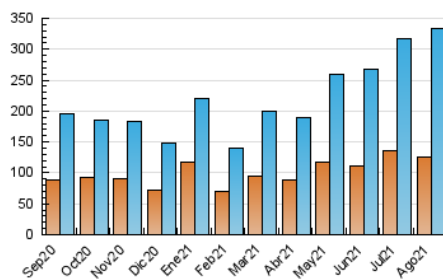

2. Secciones (Nacional)

	PAGINAS	%
HOME	5.413	0.90 %
RESTO	597.684	99.10 %

3. Por día del mes (Nacional)

Día	N. únicos	Visitas	Páginas	Día	N. únicos	Visitas	Páginas	Día	N. únicos	Visitas	Páginas
1	8.265	9.718	16.155	11	10.299	12.520	21.744	21	6.849	8.381	15.237
2	8.600	10.025	17.330	12	10.410	12.453	21.580	22	8.227	9.818	17.622
3	6.002	7.096	13.364	13	9.089	10.852	20.609	23	7.481	8.913	16.864
4	6.410	7.631	14.395	14	10.532	12.483	21.926	24	11.912	13.714	22.670
5	8.107	9.968	18.168	15	8.397	10.198	17.915	25	9.250	10.783	19.021
6	14.752	17.614	30.691	16	9.521	11.371	20.465	26	7.861	9.648	17.601
7	11.968	14.541	25.576	17	7.725	9.159	17.297	27	8.952	10.803	20.340
8	11.435	14.073	24.805	18	6.556	7.945	15.478	28	7.299	8.949	16.166
9	8.516	10.355	19.787	19	6.778	8.272	16.905	29	8.931	10.880	19.108
10	11.499	13.835	25.276	20	9.570	11.346	19.699	30	7.557	9.257	18.050
								31	8.568	11.121	21.253

4. Gráficas (Nacional)

4.1 Por día de la semana (promedio)

N. únicos / Visitas (x 100)

Páginas (x 100)

4.2 Por franja horaria (promedio)

Visitas (x 1000)

Páginas (x 1000)

4.3 Por meses

N. únicos / Visitas (x 1000)

Páginas (x 1000)

5. Observaciones

Este Medio Electrónico de Comunicación ha sido medido por la herramienta Google Analytics de Google

6. Definiciones básicas (Para más información ver Normas Técnicas para el Control de los Medios Electrónicos de Comunicación)

Visita:

Una secuencia ininterrumpida de páginas servidas a un usuario válido. Si dicho usuario no realiza peticiones de páginas en un periodo de tiempo (30 min) la siguiente petición constituirá el inicio de una nueva visita.