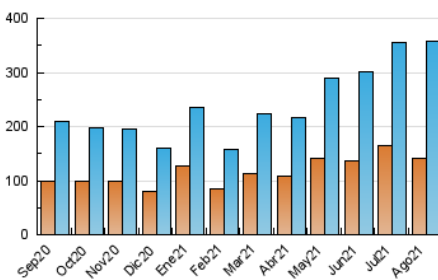

4.3 Por meses

N. únicos / Visitas (x 1000)