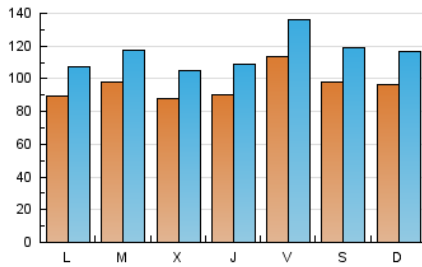

Fax: 97 218 64 10

E-mail:

Clasificación: Entretenimiento

Sub-Clasificación: Deportes

1. Cifras totales y promedios (Nacional e Internacional)

MES - AÑO	NAVEGADORES UNICOS	VISITAS	PAGINAS
Agosto - 2021	140.045	358.445	648.139
PROMEDIO DIARIO	9.625	11.563	20.908
PROMEDIO LUNES-VIERNES	9.578	11.482	20.977
PROMEDIO SABADO-DOMINGO	9.741	11.760	20.738
PAGINAS / VISITAS	1,81		
DURACION MEDIA VISITAS	0:03:19		
DURACION MEDIA PAGINAS	0:04:06		

2. Secciones (Nacional e Internacional)

	PAGINAS	%
HOME	5.908	0.91 %
RESTO	642.231	99.09 %

3. Por día del mes (Nacional e Internacional)

Día	N. únicos	Visitas	Páginas	Día	N. únicos	Visitas	Páginas	Día	N. únicos	Visitas	Páginas
1	8.789	10.344	17.287	11	11.002	13.379	23.513	21	7.428	9.049	16.323
2	9.210	10.730	18.587	12	11.201	13.358	23.250	22	8.753	10.502	18.847
3	6.493	7.689	14.445	13	9.814	11.714	22.240	23	8.068	9.563	17.972
4	6.890	8.210	15.481	14	11.283	13.326	23.434	24	12.669	14.525	24.010
5	8.973	10.952	19.893	15	8.983	10.931	19.296	25	10.163	11.768	20.487
6	15.790	18.888	33.315	16	10.223	12.202	21.922	26	8.524	10.425	19.075
7	12.752	15.481	27.297	17	8.259	9.812	18.538	27	9.598	11.558	21.581
8	12.349	15.068	26.576	18	7.162	8.662	16.779	28	7.840	9.622	17.364
9	9.343	11.289	21.587	19	7.346	8.970	18.290	29	9.491	11.518	20.214
10	12.470	14.978	27.574	20	10.279	12.147	21.090	30	8.040	9.886	19.207
								31	9.203	11.899	22.665

4. Gráficas (Nacional e Internacional)

4.1 Por día de la semana (promedio)

N. únicos / Visitas (x 100)

Páginas (x 100)

4.2 Por franja horaria (promedio)

Visitas (x 1000)

Páginas (x 1000)

4.3 Por meses