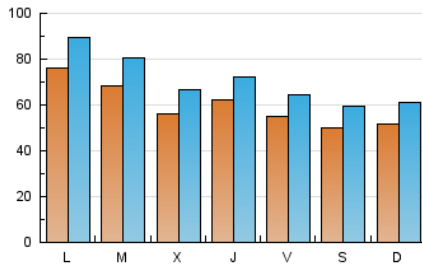

1. Cifras totales y promedios (Nacional e Internacional)

MES - AÑO	NAVEGADORES UNICOS	VISITAS	PAGINAS
Agosto - 2020	106.772	218.312	388.972
PROMEDIO DIARIO	5.990	7.042	12.547
PROMEDIO LUNES-VIERNES	6.416	7.534	13.323
PROMEDIO SABADO-DOMINGO	5.095	6.009	10.919
PAGINAS / VISITAS	1,78		
DURACION MEDIA VISITAS	0:03:36		
DURACION MEDIA PAGINAS	0:04:36		

2. Secciones (Nacional e Internacional)

	PAGINAS	%
HOME	5.549	1.43 %
RESTO	383.423	98.57 %

3. Por día del mes (Nacional e Internacional)

Día	N. únicos	Visitas	Páginas	Día	N. únicos	Visitas	Páginas	Día	N. únicos	Visitas	Páginas
1	3.200	3.747	6.572	11	4.029	4.723	8.316	21	5.407	6.407	12.352
2	4.090	4.764	7.682	12	4.092	4.771	8.490	22	4.610	5.436	9.966
3	5.759	6.622	11.149	13	3.207	3.742	7.201	23	5.535	6.422	10.939
4	5.436	6.242	10.415	14	4.464	5.285	9.325	24	15.245	17.805	28.763
5	3.695	4.218	7.451	15	7.099	8.479	16.349	25	12.030	14.266	23.740
6	3.961	4.675	7.962	16	5.614	6.569	12.148	26	10.070	12.016	22.379
7	3.779	4.411	7.531	17	6.353	7.692	14.078	27	13.088	14.830	24.063
8	4.006	4.734	8.440	18	5.839	6.950	13.318	28	8.282	9.732	18.007
9	4.112	4.819	8.632	19	4.695	5.606	11.208	29	6.145	7.254	13.595
10	4.535	5.321	9.244	20	4.627	5.540	10.296	30	6.536	7.869	14.863
								31	6.146	7.365	14.498

4. Gráficas (Nacional e Internacional)

4.1 Por día de la semana (promedio)

N. únicos / Visitas (x 100)

Páginas (x 100)

4.2 Por franja horaria (promedio)

Visitas (x 1000)

Páginas (x 1000)

4.3 Por meses