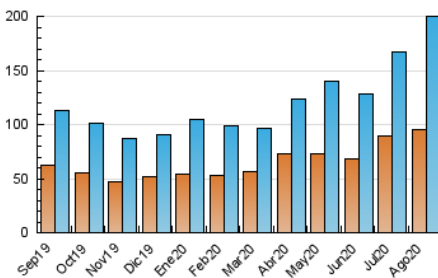

2. Secciones (Nacional)

	PAGINAS	%
HOME	4.959	1.40 %
RESTO	350.458	98.60 %

3. Por día del mes (Nacional)

Día	N. únicos	Visitas	Páginas	Día	N. únicos	Visitas	Páginas	Día	N. únicos	Visitas	Páginas
1	2.917	3.440	6.084	11	3.767	4.428	7.823	21	4.848	5.750	11.145
2	3.788	4.417	7.109	12	3.779	4.416	7.952	22	4.182	4.930	9.116
3	5.441	6.281	10.493	13	2.927	3.418	6.588	23	5.063	5.867	9.979
4	5.112	5.881	9.748	14	3.885	4.632	8.213	24	14.149	16.522	26.553
5	3.432	3.930	6.915	15	6.072	7.248	14.070	25	10.920	12.987	21.611
6	3.697	4.374	7.516	16	4.984	5.852	10.969	26	9.033	10.769	19.664
7	3.466	4.053	6.951	17	5.707	6.886	12.570	27	12.295	13.924	22.381
8	3.635	4.315	7.708	18	5.327	6.345	11.996	28	7.629	8.971	16.507
9	3.798	4.450	7.946	19	4.170	4.993	10.015	29	5.654	6.730	12.657
10	4.274	5.032	8.745	20	4.223	5.042	9.366	30	6.013	7.253	13.707
								31	5.679	6.774	13.320

4. Gráficas (Nacional)

4.1 Por día de la semana (promedio)

N. únicos / Visitas (x 100)

Páginas (x 100)

4.2 Por franja horaria (promedio)

Visitas (x 1000)

Páginas (x 1000)

4.3 Por meses

N. únicos / Visitas (x 1000)

Páginas (x 1000)

5. Observaciones

Este Medio Electrónico de Comunicación ha sido medido por la herramienta Google Analytics de Google

6. Definiciones básicas (Para más información ver Normas Técnicas para el Control de los Medios Electrónicos de Comunicación)

Visita:

Una secuencia ininterrumpida de páginas servidas a un usuario válido. Si dicho usuario no realiza peticiones de páginas en un periodo de tiempo (30 min) la siguiente petición constituirá el inicio de una nueva visita.