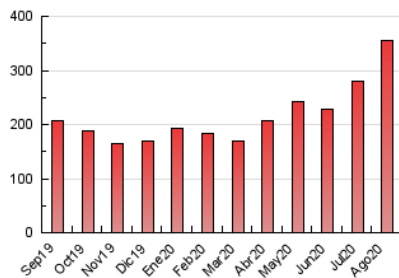

1. Cifras totales y promedios (Nacional)

MES - AÑO	NAVEGADORES UNICOS	VISITAS	PAGINAS
Agosto - 2020	95.330	199.910	355.417
PROMEDIO DIARIO	5.480	6.449	11.465
PROMEDIO LUNES-VIERNES	5.893	6.924	12.194
PROMEDIO SABADO-DOMINGO	4.611	5.450	9.935
PAGINAS / VISITAS	1,78		
DURACION MEDIA VISITAS	0:03:26		
DURACION MEDIA PAGINAS	0:04:24		

2. Secciones (Nacional)

	PAGINAS	%
HOME	4.959	1.40 %
RESTO	350.458	98.60 %

3. Por día del mes (Nacional)

Día	N. únicos	Visitas	Páginas	Día	N. únicos	Visitas	Páginas	Día	N. únicos	Visitas	Páginas
1	2.917	3.440	6.084	11	3.767	4.428	7.823	21	4.848	5.750	11.145
2	3.788	4.417	7.109	12	3.779	4.416	7.952	22	4.182	4.930	9.116
3	5.441	6.281	10.493	13	2.927	3.418	6.588	23	5.063	5.867	9.979
4	5.112	5.881	9.748	14	3.885	4.632	8.213	24	14.149	16.522	26.553
5	3.432	3.930	6.915	15	6.072	7.248	14.070	25	10.920	12.987	21.611
6	3.697	4.374	7.516	16	4.984	5.852	10.969	26	9.033	10.769	19.664
7	3.466	4.053	6.951	17	5.707	6.886	12.570	27	12.295	13.924	22.381
8	3.635	4.315	7.708	18	5.327	6.345	11.996	28	7.629	8.971	16.507
9	3.798	4.450	7.946	19	4.170	4.993	10.015	29	5.654	6.730	12.657
10	4.274	5.032	8.745	20	4.223	5.042	9.366	30	6.013	7.253	13.707
								31	5.679	6.774	13.320

4. Gráficas (Nacional)

4.1 Por día de la semana (promedio)

N. únicos / Visitas (x 100)

Páginas (x 100)

4.2 Por franja horaria (promedio)

Visitas (x 1000)

Páginas (x 1000)

4.3 Por meses

N. únicos / Visitas (x 1000)

Páginas (x 1000)

5. Observaciones

Este Medio Electrónico de Comunicación ha sido medido por la herramienta Google Analytics de Google

6. Definiciones básicas (Para más información ver Normas Técnicas para el Control de los Medios Electrónicos de Comunicación)