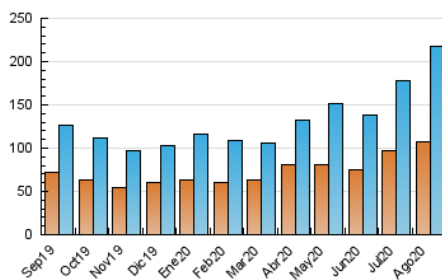

4.3 Por meses

N. únicos / Visitas (x 1000)