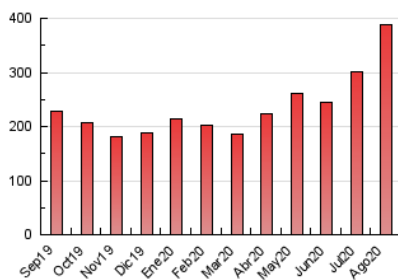

Páginas (x 1000)