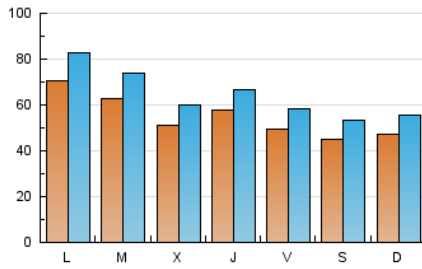

1. Cifras totales y promedios (Nacional)

MES - AÑO	NAVEGADORES UNICOS	VISITAS	PAGINAS
Agosto - 2020	95.330	199.910	355.417
PROMEDIO DIARIO	5.480	6.449	11.465
PROMEDIO LUNES-VIERNES	5.893	6.924	12.194
PROMEDIO SABADO-DOMINGO	4.611	5.450	9.935
PAGINAS / VISITAS	1,78		
DURACION MEDIA VISITAS	0:03:26		
DURACION MEDIA PAGINAS	0:04:24		

2. Secciones (Nacional)

	PAGINAS	%
HOME	4.959	1.40 %
RESTO	350.458	98.60 %

3. Por día del mes (Nacional)

Día	N. únicos	Visitas	Páginas	Día	N. únicos	Visitas	Páginas	Día	N. únicos	Visitas	Páginas
1	2.917	3.440	6.084	11	3.767	4.428	7.823	21	4.848	5.750	11.145
2	3.788	4.417	7.109	12	3.779	4.416	7.952	22	4.182	4.930	9.116
3	5.441	6.281	10.493	13	2.927	3.418	6.588	23	5.063	5.867	9.979
4	5.112	5.881	9.748	14	3.885	4.632	8.213	24	14.149	16.522	26.553
5	3.432	3.930	6.915	15	6.072	7.248	14.070	25	10.920	12.987	21.611
6	3.697	4.374	7.516	16	4.984	5.852	10.969	26	9.033	10.769	19.664
7	3.466	4.053	6.951	17	5.707	6.886	12.570	27	12.295	13.924	22.381
8	3.635	4.315	7.708	18	5.327	6.345	11.996	28	7.629	8.971	16.507
9	3.798	4.450	7.946	19	4.170	4.993	10.015	29	5.654	6.730	12.657
10	4.274	5.032	8.745	20	4.223	5.042	9.366	30	6.013	7.253	13.707
								31	5.679	6.774	13.320

4. Gráficas (Nacional)

4.1 Por día de la semana (promedio)

N. únicos / Visitas (x 100)

Páginas (x 100)

4.2 Por franja horaria (promedio)

Visitas (x 1000)

Páginas (x 1000)

4.3 Por meses