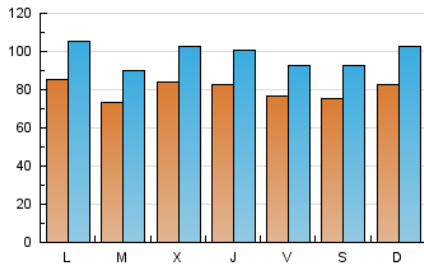

Fax: 97 218 64 10

E-mail:

Clasificación: Entretenimiento

Sub-Clasificación: Deportes

1. Cifras totales y promedios (Nacional e Internacional)

MES - AÑO	NAVEGADORES UNICOS	VISITAS	PAGINAS
Junio - 2022	115.231	295.101	582.095
PROMEDIO DIARIO	8.013	9.837	19.403
PROMEDIO LUNES-VIERNES	8.054	9.858	19.728
PROMEDIO SABADO-DOMINGO	7.900	9.778	18.510
PAGINAS / VISITAS	1,97		
DURACION MEDIA VISITAS	0:04:12		
DURACION MEDIA PAGINAS	0:04:18		

2. Secciones (Nacional e Internacional)

	PAGINAS	%
HOME	5.608	0.96 %
RESTO	576.487	99.04 %

3. Por día del mes (Nacional e Internacional)

Día	N. únicos	Visitas	Páginas	Día	N. únicos	Visitas	Páginas	Día	N. únicos	Visitas	Páginas
1	6.655	8.301	17.004	11	6.743	8.338	16.505	21	9.877	12.120	23.470
2	6.167	7.633	16.394	12	6.793	8.398	16.367	22	8.583	10.363	20.837
3	6.802	8.259	16.609	13	6.563	8.003	17.077	23	8.506	10.625	20.573
4	6.473	7.780	14.539	14	5.916	7.147	14.921	24	9.475	11.562	19.947
5	6.862	8.695	16.932	15	6.763	8.118	16.209	25	10.704	13.173	23.593
6	7.116	8.785	18.777	16	7.889	9.611	19.976	26	11.321	13.760	23.913
7	6.284	7.658	16.371	17	6.939	8.491	16.788	27	9.098	11.197	21.301
8	8.143	9.987	20.775	18	6.320	7.844	15.651	28	7.186	9.044	18.107
9	9.078	10.800	20.598	19	7.986	10.239	20.578	29	11.825	14.451	25.835
10	7.445	8.823	17.231	20	11.311	14.152	32.799	30	9.571	11.744	22.418

4. Gráficas (Nacional e Internacional)

4.1 Por día de la semana (promedio)

N. únicos / Visitas (x 100)

Páginas (x 100)

4.2 Por franja horaria (promedio)

Visitas (x 1000)

Páginas (x 1000)

4.3 Por meses