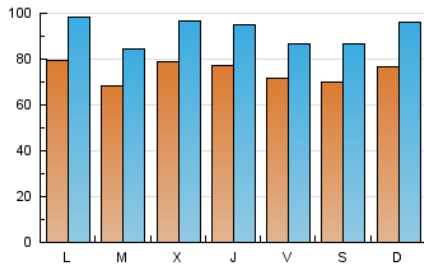

1. Cifras totales y promedios (Nacional)

MES - AÑO	NAVEGADORES UNICOS	VISITAS	PAGINAS
Junio - 2022	104.648	276.812	547.089
PROMEDIO DIARIO	7.491	9.227	18.236
PROMEDIO LUNES-VIERNES	7.546	9.262	18.575
PROMEDIO SABADO-DOMINGO	7.340	9.131	17.306
PAGINAS / VISITAS	1,98		
DURACION MEDIA VISITAS	0:04:06		
DURACION MEDIA PAGINAS	0:04:11		

2. Secciones (Nacional)

	PAGINAS	%
HOME	5.284	0.97 %
RESTO	541.805	99.03 %

3. Por día del mes (Nacional)

Día	N. únicos	Visitas	Páginas	Día	N. únicos	Visitas	Páginas	Día	N. únicos	Visitas	Páginas
1	6.225	7.767	16.081	11	6.289	7.826	15.526	21	9.328	11.486	22.134
2	5.741	7.105	15.281	12	6.314	7.829	15.326	22	8.058	9.771	19.658
3	6.241	7.576	15.319	13	6.023	7.432	16.017	23	8.081	10.102	19.558
4	5.716	6.959	13.157	14	5.438	6.606	13.947	24	8.959	10.969	18.821
5	6.172	7.907	15.558	15	6.319	7.602	15.311	25	10.115	12.536	22.355
6	6.571	8.135	17.472	16	7.365	8.997	18.827	26	10.740	13.060	22.578
7	5.857	7.185	15.376	17	6.440	7.909	15.609	27	8.522	10.534	20.058
8	7.665	9.422	19.697	18	5.887	7.291	14.635	28	6.730	8.477	16.965
9	8.586	10.222	19.521	19	7.483	9.639	19.314	29	11.295	13.861	24.723
10	6.964	8.257	16.087	20	10.646	13.327	31.048	30	8.962	11.023	21.130

4. Gráficas (Nacional)

4.1 Por día de la semana (promedio)

N. únicos / Visitas (x 100)

Páginas (x 100)

4.2 Por franja horaria (promedio)

Visitas_ (x 1000)

Páginas (x 1000)

4.3 Por meses