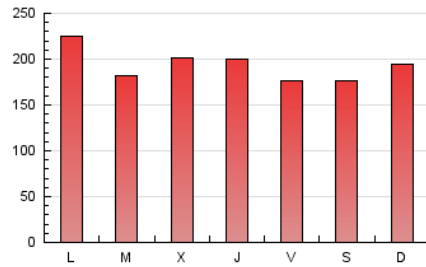

Fax: 97 218 64 10

E-mail:

Clasificación: Entretenimiento

Sub-Clasificación: Deportes

1. Cifras totales y promedios (Nacional e Internacional)

MES - AÑO	NAVEGADORES UNICOS	VISITAS	PAGINAS
Junio - 2022	115.231	295.101	582.095
PROMEDIO DIARIO	8.013	9.837	19.403
PROMEDIO LUNES-VIERNES	8.054	9.858	19.728
PROMEDIO SABADO-DOMINGO	7.900	9.778	18.510
PAGINAS / VISITAS	1,97		
DURACION MEDIA VISITAS	0:04:12		
DURACION MEDIA PAGINAS	0:04:18		

2. Secciones (Nacional e Internacional)

	PAGINAS	%
HOME	5.608	0.96 %
RESTO	576.487	99.04 %

3. Por día del mes (Nacional e Internacional)

Día	N. únicos	Visitas	Páginas	Día	N. únicos	Visitas	Páginas	Día	N. únicos	Visitas	Páginas
1	6.655	8.301	17.004	11	6.743	8.338	16.505	21	9.877	12.120	23.470
2	6.167	7.633	16.394	12	6.793	8.398	16.367	22	8.583	10.363	20.837
3	6.802	8.259	16.609	13	6.563	8.003	17.077	23	8.506	10.625	20.573
4	6.473	7.780	14.539	14	5.916	7.147	14.921	24	9.475	11.562	19.947
5	6.862	8.695	16.932	15	6.763	8.118	16.209	25	10.704	13.173	23.593
6	7.116	8.785	18.777	16	7.889	9.611	19.976	26	11.321	13.760	23.913
7	6.284	7.658	16.371	17	6.939	8.491	16.788	27	9.098	11.197	21.301
8	8.143	9.987	20.775	18	6.320	7.844	15.651	28	7.186	9.044	18.107
9	9.078	10.800	20.598	19	7.986	10.239	20.578	29	11.825	14.451	25.835
10	7.445	8.823	17.231	20	11.311	14.152	32.799	30	9.571	11.744	22.418

4. Gráficas (Nacional e Internacional)

4.1 Por día de la semana (promedio)

N. únicos / Visitas (x 100)

Páginas (x 100)

4.2 Por franja horaria (promedio)

Visitas (x 1000)

Páginas (x 1000)

4.3 Por meses