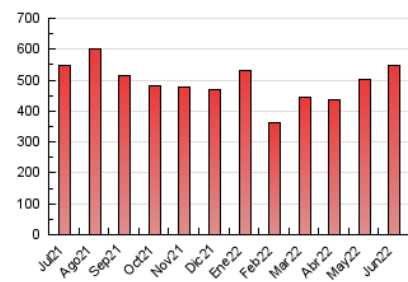

Páginas (x 1000)