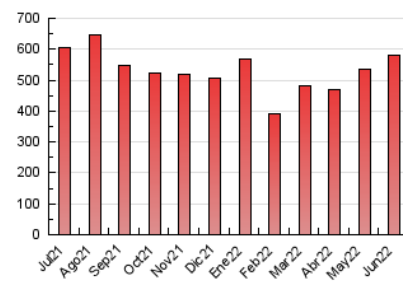

Páginas (x 1000)