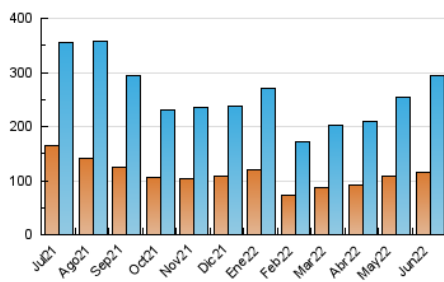

4.3 Por meses

N. únicos / Visitas (x 1000)