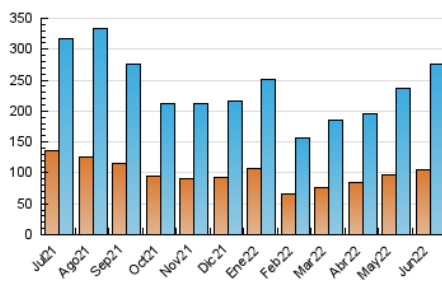

4.3 Por meses

N. únicos / Visitas (x 1000)