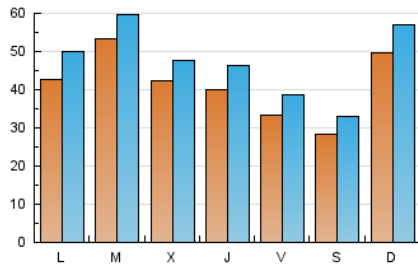

1. Cifras totales y promedios (Nacional e Internacional)

MES - AÑO	NAVEGADORES UNICOS	VISITAS	PAGINAS
Mayo - 2026	80.798	148.572	286.770
PROMEDIO DIARIO	4.099	4.698	9.251
PROMEDIO LUNES-VIERNES	4.189	4.793	9.491
PROMEDIO SABADO-DOMINGO	3.909	4.497	8.746
PAGINAS / VISITAS	1,97		
DURACION MEDIA VISITAS	0:03:51		
TIEMPO INTERACCIÓN MEDIO	0:01:47		

2. Secciones (Nacional e Internacional)

	PAGINAS	%
HOME	53.745	18.74 %
RESTO	233.025	81.26 %

3. Por día del mes (Nacional e Internacional)

Día	N. únicos	Visitas	Páginas	Día	N. únicos	Visitas	Páginas	Día	N. únicos	Visitas	Páginas
1	2.108	2.510	5.184	11	3.586	4.253	9.384	21	3.301	3.870	8.126
2	2.365	2.863	5.574	12	3.801	4.300	8.836	22	3.436	3.997	8.096
3	3.247	3.893	7.738	13	3.832	4.397	8.760	23	2.820	3.280	6.563
4	3.365	3.927	8.055	14	2.884	3.377	7.297	24	6.271	7.153	14.557
5	4.705	5.151	9.064	15	2.594	3.009	6.519	25	5.796	6.637	12.609
6	4.782	5.117	9.117	16	2.392	2.853	6.234	26	6.939	7.866	14.691
7	2.874	3.284	6.859	17	10.164	11.255	19.329	27	5.153	5.950	11.719
8	2.628	2.963	6.191	18	4.385	5.132	10.648	28	6.978	7.981	15.005
9	3.475	3.923	7.436	19	5.856	6.555	12.984	29	5.861	6.785	12.636
10	2.835	3.338	6.668	20	3.111	3.598	7.533	30	3.129	3.601	7.507
								31	2.387	2.813	5.851

4. Gráficas (Nacional e Internacional)

4.1 Por día de la semana (promedio)

N. únicos / Visitas (x 100)

Páginas (x 100)

4.2 Por franja horaria (promedio)

Visitas_ (x 1000)

Páginas (x 1000)

4.3 Por meses