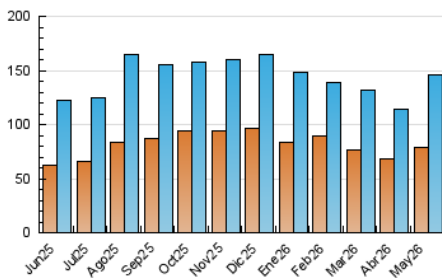

1. Cifras totales y promedios (Nacional)

MES - AÑO	NAVEGADORES UNICOS	VISITAS	PAGINAS
Mayo - 2026	78.806	145.517	280.577
PROMEDIO DIARIO	4.018	4.608	9.051
PROMEDIO LUNES-VIERNES	4.108	4.704	9.291
PROMEDIO SABADO-DOMINGO	3.828	4.404	8.547
PAGINAS / VISITAS	1,96		
DURACION MEDIA VISITAS	0:03:53		
TIEMPO INTERACCIÓN MEDIO	0:01:47		

2. Secciones (Nacional)

	PAGINAS	%
HOME	52.777	18.81 %
RESTO	227.800	81.19 %

3. Por día del mes (Nacional)

Día	N. únicos	Visitas	Páginas	Día	N. únicos	Visitas	Páginas	Día	N. únicos	Visitas	Páginas
1	2.036	2.430	4.951	11	3.489	4.131	9.155	21	3.230	3.774	7.929
2	2.299	2.782	5.437	12	3.731	4.226	8.674	22	3.362	3.916	7.912
3	3.170	3.793	7.516	13	3.722	4.285	8.521	23	2.755	3.202	6.417
4	3.290	3.851	7.874	14	2.787	3.275	6.994	24	6.158	7.023	14.264
5	4.644	5.073	8.950	15	2.512	2.922	6.342	25	5.721	6.561	12.433
6	4.712	5.037	8.918	16	2.319	2.755	6.058	26	6.833	7.754	14.462
7	2.785	3.195	6.568	17	10.043	11.139	19.074	27	5.064	5.870	11.525
8	2.570	2.893	6.022	18	4.309	5.044	10.443	28	6.906	7.905	14.846
9	3.411	3.835	7.315	19	5.792	6.472	12.841	29	5.727	6.654	12.384
10	2.752	3.253	6.441	20	3.048	3.524	7.368	30	3.056	3.520	7.274
								31	2.320	2.742	5.669

4. Gráficas (Nacional)

4.1 Por día de la semana (promedio)

N. únicos / Visitas (x 100)

Páginas (x 100)

4.2 Por franja horaria (promedio)

Visitas_ (x 1000)

Páginas (x 1000)

4.3 Por meses

N. únicos / Visitas (x 1000)

Páginas (x 1000)

5. Observaciones

Este Medio Electrónico de Comunicación ha sido medido por la herramienta Google Analytics de Google (GA4).

6. Definiciones básicas (Para más información ver Normas Técnicas para el Control de los Medios Electrónicos de Comunicación)