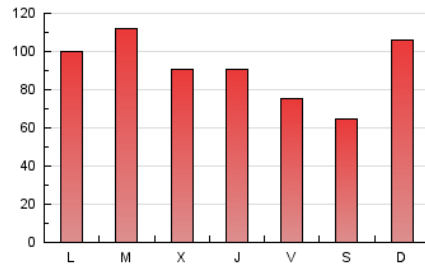

1. Cifras totales y promedios (Nacional)

MES - AÑO	NAVEGADORES UNICOS	VISITAS	PAGINAS
Mayo - 2026	78.806	145.517	280.577
PROMEDIO DIARIO	4.018	4.608	9.051
PROMEDIO LUNES-VIERNES	4.108	4.704	9.291
PROMEDIO SABADO-DOMINGO	3.828	4.404	8.547
PAGINAS / VISITAS	1,96		
DURACION MEDIA VISITAS	0:03:53		
TIEMPO INTERACCIÓN MEDIO	0:01:47		

2. Secciones (Nacional)

	PAGINAS	%
HOME	52.777	18.81 %
RESTO	227.800	81.19 %

3. Por día del mes (Nacional)

Día	N. únicos	Visitas	Páginas	Día	N. únicos	Visitas	Páginas	Día	N. únicos	Visitas	Páginas
1	2.036	2.430	4.951	11	3.489	4.131	9.155	21	3.230	3.774	7.929
2	2.299	2.782	5.437	12	3.731	4.226	8.674	22	3.362	3.916	7.912
3	3.170	3.793	7.516	13	3.722	4.285	8.521	23	2.755	3.202	6.417
4	3.290	3.851	7.874	14	2.787	3.275	6.994	24	6.158	7.023	14.264
5	4.644	5.073	8.950	15	2.512	2.922	6.342	25	5.721	6.561	12.433
6	4.712	5.037	8.918	16	2.319	2.755	6.058	26	6.833	7.754	14.462
7	2.785	3.195	6.568	17	10.043	11.139	19.074	27	5.064	5.870	11.525
8	2.570	2.893	6.022	18	4.309	5.044	10.443	28	6.906	7.905	14.846
9	3.411	3.835	7.315	19	5.792	6.472	12.841	29	5.727	6.654	12.384
10	2.752	3.253	6.441	20	3.048	3.524	7.368	30	3.056	3.520	7.274
								31	2.320	2.742	5.669

4. Gráficas (Nacional)

4.1 Por día de la semana (promedio)

N. únicos / Visitas (x 100)

Páginas (x 100)

4.2 Por franja horaria (promedio)

Visitas_ (x 1000)

Páginas (x 1000)

4.3 Por meses