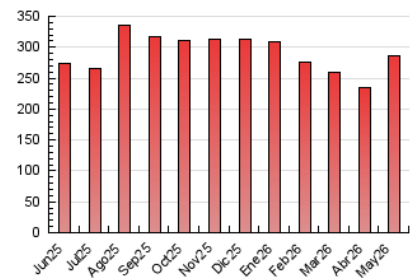

Páginas (x 1000)