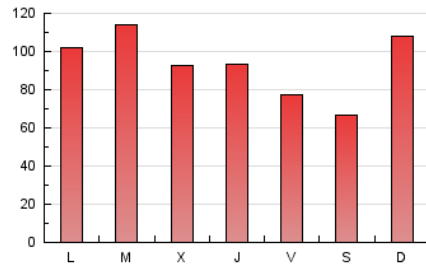

1. Cifras totales y promedios (Nacional e Internacional)

MES - AÑO	NAVEGADORES UNICOS	VISITAS	PAGINAS
Mayo - 2026	80.798	148.572	286.770
PROMEDIO DIARIO	4.099	4.698	9.251
PROMEDIO LUNES-VIERNES	4.189	4.793	9.491
PROMEDIO SABADO-DOMINGO	3.909	4.497	8.746
PAGINAS / VISITAS	1,97		
DURACION MEDIA VISITAS	0:03:51		
TIEMPO INTERACCIÓN MEDIO	0:01:47		

2. Secciones (Nacional e Internacional)

	PAGINAS	%
HOME	53.745	18.74 %
RESTO	233.025	81.26 %

3. Por día del mes (Nacional e Internacional)

Día	N. únicos	Visitas	Páginas	Día	N. únicos	Visitas	Páginas	Día	N. únicos	Visitas	Páginas
1	2.108	2.510	5.184	11	3.586	4.253	9.384	21	3.301	3.870	8.126
2	2.365	2.863	5.574	12	3.801	4.300	8.836	22	3.436	3.997	8.096
3	3.247	3.893	7.738	13	3.832	4.397	8.760	23	2.820	3.280	6.563
4	3.365	3.927	8.055	14	2.884	3.377	7.297	24	6.271	7.153	14.557
5	4.705	5.151	9.064	15	2.594	3.009	6.519	25	5.796	6.637	12.609
6	4.782	5.117	9.117	16	2.392	2.853	6.234	26	6.939	7.866	14.691
7	2.874	3.284	6.859	17	10.164	11.255	19.329	27	5.153	5.950	11.719
8	2.628	2.963	6.191	18	4.385	5.132	10.648	28	6.978	7.981	15.005
9	3.475	3.923	7.436	19	5.856	6.555	12.984	29	5.861	6.785	12.636
10	2.835	3.338	6.668	20	3.111	3.598	7.533	30	3.129	3.601	7.507
								31	2.387	2.813	5.851

4. Gráficas (Nacional e Internacional)

4.1 Por día de la semana (promedio)

N. únicos / Visitas (x 100)

Páginas (x 100)

4.2 Por franja horaria (promedio)

Visitas_ (x 1000)

Páginas (x 1000)

4.3 Por meses