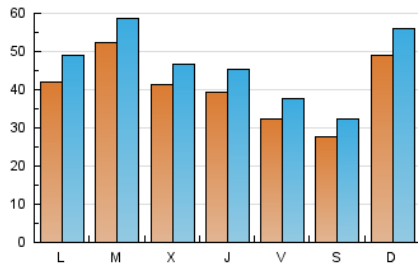

1. Cifras totales y promedios (Nacional)

MES - AÑO	NAVEGADORES UNICOS	VISITAS	PAGINAS
Mayo - 2026	78.806	145.517	280.577
PROMEDIO DIARIO	4.018	4.608	9.051
PROMEDIO LUNES-VIERNES	4.108	4.704	9.291
PROMEDIO SABADO-DOMINGO	3.828	4.404	8.547
PAGINAS / VISITAS	1,96		
DURACION MEDIA VISITAS	0:03:53		
TIEMPO INTERACCIÓN MEDIO	0:01:47		

2. Secciones (Nacional)

	PAGINAS	%
HOME	52.777	18.81 %
RESTO	227.800	81.19 %

3. Por día del mes (Nacional)

Día	N. únicos	Visitas	Páginas	Día	N. únicos	Visitas	Páginas	Día	N. únicos	Visitas	Páginas
1	2.036	2.430	4.951	11	3.489	4.131	9.155	21	3.230	3.774	7.929
2	2.299	2.782	5.437	12	3.731	4.226	8.674	22	3.362	3.916	7.912
3	3.170	3.793	7.516	13	3.722	4.285	8.521	23	2.755	3.202	6.417
4	3.290	3.851	7.874	14	2.787	3.275	6.994	24	6.158	7.023	14.264
5	4.644	5.073	8.950	15	2.512	2.922	6.342	25	5.721	6.561	12.433
6	4.712	5.037	8.918	16	2.319	2.755	6.058	26	6.833	7.754	14.462
7	2.785	3.195	6.568	17	10.043	11.139	19.074	27	5.064	5.870	11.525
8	2.570	2.893	6.022	18	4.309	5.044	10.443	28	6.906	7.905	14.846
9	3.411	3.835	7.315	19	5.792	6.472	12.841	29	5.727	6.654	12.384
10	2.752	3.253	6.441	20	3.048	3.524	7.368	30	3.056	3.520	7.274
								31	2.320	2.742	5.669

4. Gráficas (Nacional)

4.1 Por día de la semana (promedio)

N. únicos / Visitas (x 100)

Páginas (x 100)

4.2 Por franja horaria (promedio)

Visitas_ (x 1000)

Páginas (x 1000)

4.3 Por meses