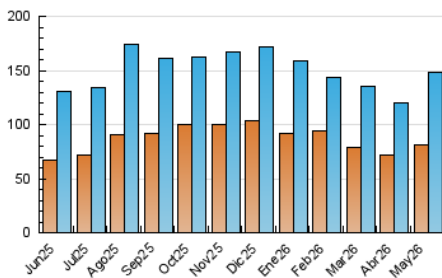

4.3 Por meses

N. únicos / Visitas (x 1000)