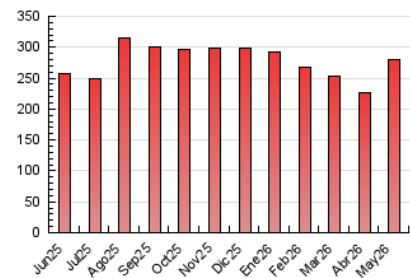

1. Cifras totales y promedios (Nacional)

MES - AÑO	NAVEGADORES UNICOS	VISITAS	PAGINAS
Mayo - 2026	78.806	145.517	280.577
PROMEDIO DIARIO	4.018	4.608	9.051
PROMEDIO LUNES-VIERNES	4.108	4.704	9.291
PROMEDIO SABADO-DOMINGO	3.828	4.404	8.547
PAGINAS / VISITAS	1,96		
DURACION MEDIA VISITAS	0:03:53		
TIEMPO INTERACCIÓN MEDIO	0:01:47		

2. Secciones (Nacional)

	PAGINAS	%
HOME	52.777	18.81 %
RESTO	227.800	81.19 %

3. Por día del mes (Nacional)

Día	N. únicos	Visitas	Páginas	Día	N. únicos	Visitas	Páginas	Día	N. únicos	Visitas	Páginas
1	2.036	2.430	4.951	11	3.489	4.131	9.155	21	3.230	3.774	7.929
2	2.299	2.782	5.437	12	3.731	4.226	8.674	22	3.362	3.916	7.912
3	3.170	3.793	7.516	13	3.722	4.285	8.521	23	2.755	3.202	6.417
4	3.290	3.851	7.874	14	2.787	3.275	6.994	24	6.158	7.023	14.264
5	4.644	5.073	8.950	15	2.512	2.922	6.342	25	5.721	6.561	12.433
6	4.712	5.037	8.918	16	2.319	2.755	6.058	26	6.833	7.754	14.462
7	2.785	3.195	6.568	17	10.043	11.139	19.074	27	5.064	5.870	11.525
8	2.570	2.893	6.022	18	4.309	5.044	10.443	28	6.906	7.905	14.846
9	3.411	3.835	7.315	19	5.792	6.472	12.841	29	5.727	6.654	12.384
10	2.752	3.253	6.441	20	3.048	3.524	7.368	30	3.056	3.520	7.274
								31	2.320	2.742	5.669

4. Gráficas (Nacional)

4.1 Por día de la semana (promedio)

N. únicos / Visitas (x 100)

Páginas (x 100)

4.2 Por franja horaria (promedio)

Visitas_ (x 1000)

Páginas (x 1000)

4.3 Por meses

N. únicos / Visitas (x 1000)

Páginas (x 1000)

5. Observaciones

Este Medio Electrónico de Comunicación ha sido medido por la herramienta Google Analytics de Google (GA4).

6. Definiciones básicas (Para más información ver Normas Técnicas para el Control de los Medios Electrónicos de Comunicación)