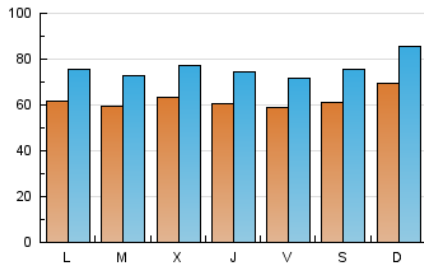

1. Cifras totales y promedios (Nacional)

MES - AÑO	NAVEGADORES UNICOS	VISITAS	PAGINAS
Mayo - 2022	95.978	236.531	500.335
PROMEDIO DIARIO	6.218	7.630	16.140
PROMEDIO LUNES-VIERNES	6.077	7.433	16.053
PROMEDIO SABADO-DOMINGO	6.563	8.112	16.351
PAGINAS / VISITAS	2,12		
DURACION MEDIA VISITAS	0:04:47		
DURACION MEDIA PAGINAS	0:04:17		

2. Secciones (Nacional)

	PAGINAS	%
HOME	4.706	0.94 %
RESTO	495.629	99.06 %

3. Por día del mes (Nacional)

Día	N. únicos	Visitas	Páginas	Día	N. únicos	Visitas	Páginas	Día	N. únicos	Visitas	Páginas
1	5.683	7.004	15.761	11	5.317	6.461	14.111	21	7.613	9.471	17.309
2	5.743	6.961	17.523	12	8.480	10.377	19.016	22	8.770	10.695	21.393
3	5.645	6.912	15.514	13	8.033	9.379	17.254	23	6.145	7.708	17.334
4	5.403	6.563	14.532	14	5.852	7.216	13.257	24	5.391	6.628	14.077
5	5.508	6.682	15.427	15	5.372	6.691	13.064	25	9.469	11.805	25.660
6	4.209	5.197	12.367	16	5.343	6.528	15.233	26	5.782	7.135	15.923
7	4.330	5.497	12.480	17	5.404	6.634	13.629	27	6.332	7.824	16.037
8	4.970	6.370	15.510	18	5.038	6.163	12.532	28	6.572	7.967	15.093
9	4.583	5.626	14.625	19	4.449	5.606	12.128	29	9.903	12.096	23.295
10	5.400	6.585	16.043	20	5.061	6.268	13.781	30	9.016	10.839	21.931
								31	7.942	9.643	18.496

4. Gráficas (Nacional)

4.1 Por día de la semana (promedio)

N. únicos / Visitas (x 100)

Páginas (x 100)

4.2 Por franja horaria (promedio)

Visitas_ (x 1000)

Páginas (x 1000)

4.3 Por meses