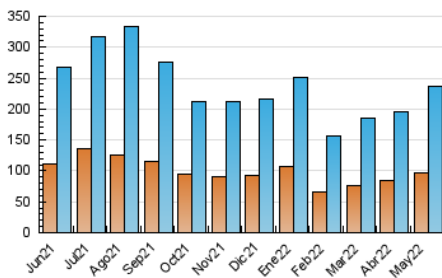

2. Secciones (Nacional)

	PAGINAS	%
HOME	4.706	0.94 %
RESTO	495.629	99.06 %

3. Por día del mes (Nacional)

Día	N. únicos	Visitas	Páginas	Día	N. únicos	Visitas	Páginas	Día	N. únicos	Visitas	Páginas
1	5.683	7.004	15.761	11	5.317	6.461	14.111	21	7.613	9.471	17.309
2	5.743	6.961	17.523	12	8.480	10.377	19.016	22	8.770	10.695	21.393
3	5.645	6.912	15.514	13	8.033	9.379	17.254	23	6.145	7.708	17.334
4	5.403	6.563	14.532	14	5.852	7.216	13.257	24	5.391	6.628	14.077
5	5.508	6.682	15.427	15	5.372	6.691	13.064	25	9.469	11.805	25.660
6	4.209	5.197	12.367	16	5.343	6.528	15.233	26	5.782	7.135	15.923
7	4.330	5.497	12.480	17	5.404	6.634	13.629	27	6.332	7.824	16.037
8	4.970	6.370	15.510	18	5.038	6.163	12.532	28	6.572	7.967	15.093
9	4.583	5.626	14.625	19	4.449	5.606	12.128	29	9.903	12.096	23.295
10	5.400	6.585	16.043	20	5.061	6.268	13.781	30	9.016	10.839	21.931
								31	7.942	9.643	18.496

4. Gráficas (Nacional)

4.1 Por día de la semana (promedio)

N. únicos / Visitas (x 100)

Páginas (x 100)

4.2 Por franja horaria (promedio)

Visitas_ (x 1000)

Páginas (x 1000)

4.3 Por meses

N. únicos / Visitas (x 1000)

Páginas (x 1000)

5. Observaciones

Este Medio Electrónico de Comunicación ha sido medido por la herramienta Google Analytics de Google

6. Definiciones básicas (Para más información ver Normas Técnicas para el Control de los Medios Electrónicos de Comunicación)

Visita:

Una secuencia ininterrumpida de páginas servidas a un usuario válido. Si dicho usuario no realiza peticiones de páginas en un periodo de tiempo (30 min) la siguiente petición constituirá el inicio de una nueva visita.