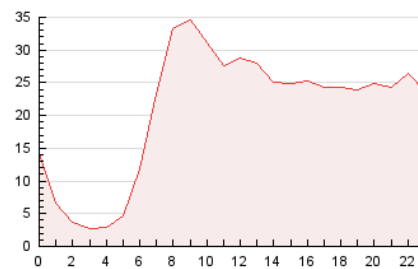

2. Secciones (Nacional)

	PAGINAS	%
HOME	4.706	0.94 %
RESTO	495.629	99.06 %

3. Por día del mes (Nacional)

Día	N. únicos	Visitas	Páginas	Día	N. únicos	Visitas	Páginas	Día	N. únicos	Visitas	Páginas
1	5.683	7.004	15.761	11	5.317	6.461	14.111	21	7.613	9.471	17.309
2	5.743	6.961	17.523	12	8.480	10.377	19.016	22	8.770	10.695	21.393
3	5.645	6.912	15.514	13	8.033	9.379	17.254	23	6.145	7.708	17.334
4	5.403	6.563	14.532	14	5.852	7.216	13.257	24	5.391	6.628	14.077
5	5.508	6.682	15.427	15	5.372	6.691	13.064	25	9.469	11.805	25.660
6	4.209	5.197	12.367	16	5.343	6.528	15.233	26	5.782	7.135	15.923
7	4.330	5.497	12.480	17	5.404	6.634	13.629	27	6.332	7.824	16.037
8	4.970	6.370	15.510	18	5.038	6.163	12.532	28	6.572	7.967	15.093
9	4.583	5.626	14.625	19	4.449	5.606	12.128	29	9.903	12.096	23.295
10	5.400	6.585	16.043	20	5.061	6.268	13.781	30	9.016	10.839	21.931
								31	7.942	9.643	18.496

4. Gráficas (Nacional)

4.1 Por día de la semana (promedio)

N. únicos / Visitas (x 100)

Páginas (x 100)

4.2 Por franja horaria (promedio)

Visitas_ (x 1000)

Páginas (x 1000)

4.3 Por meses