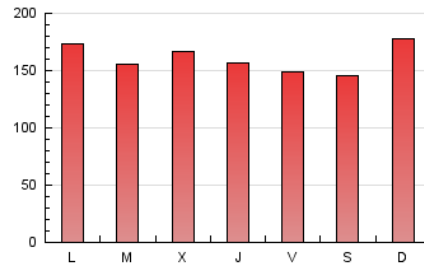

1. Cifras totales y promedios (Nacional)

MES - AÑO	NAVEGADORES UNICOS	VISITAS	PAGINAS
Mayo - 2022	95.978	236.531	500.335
PROMEDIO DIARIO	6.218	7.630	16.140
PROMEDIO LUNES-VIERNES	6.077	7.433	16.053
PROMEDIO SABADO-DOMINGO	6.563	8.112	16.351
PAGINAS / VISITAS	2,12		
DURACION MEDIA VISITAS	0:04:47		
DURACION MEDIA PAGINAS	0:04:17		

2. Secciones (Nacional)

	PAGINAS	%
HOME	4.706	0.94 %
RESTO	495.629	99.06 %

3. Por día del mes (Nacional)

Día	N. únicos	Visitas	Páginas	Día	N. únicos	Visitas	Páginas	Día	N. únicos	Visitas	Páginas
1	5.683	7.004	15.761	11	5.317	6.461	14.111	21	7.613	9.471	17.309
2	5.743	6.961	17.523	12	8.480	10.377	19.016	22	8.770	10.695	21.393
3	5.645	6.912	15.514	13	8.033	9.379	17.254	23	6.145	7.708	17.334
4	5.403	6.563	14.532	14	5.852	7.216	13.257	24	5.391	6.628	14.077
5	5.508	6.682	15.427	15	5.372	6.691	13.064	25	9.469	11.805	25.660
6	4.209	5.197	12.367	16	5.343	6.528	15.233	26	5.782	7.135	15.923
7	4.330	5.497	12.480	17	5.404	6.634	13.629	27	6.332	7.824	16.037
8	4.970	6.370	15.510	18	5.038	6.163	12.532	28	6.572	7.967	15.093
9	4.583	5.626	14.625	19	4.449	5.606	12.128	29	9.903	12.096	23.295
10	5.400	6.585	16.043	20	5.061	6.268	13.781	30	9.016	10.839	21.931
								31	7.942	9.643	18.496

4. Gráficas (Nacional)

4.1 Por día de la semana (promedio)

N. únicos / Visitas (x 100)

Páginas (x 100)

4.2 Por franja horaria (promedio)

Visitas_ (x 1000)

Páginas (x 1000)

4.3 Por meses