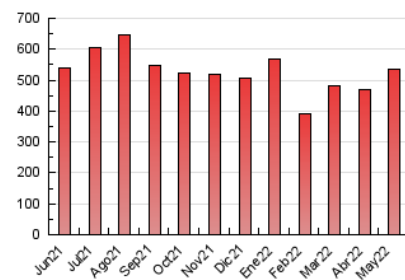

Páginas (x 1000)