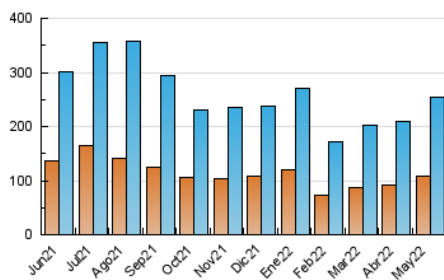

4.3 Por meses

N. únicos / Visitas (x 1000)