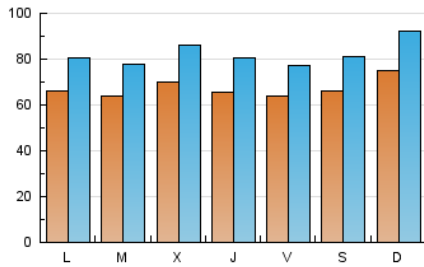

1. Cifras totales y promedios (Nacional e Internacional)

MES - AÑO	NAVEGADORES UNICOS	VISITAS	PAGINAS
Mayo - 2022	107.523	255.133	536.547
PROMEDIO DIARIO	6.738	8.230	17.308
PROMEDIO LUNES-VIERNES	6.589	8.033	17.255
PROMEDIO SABADO-DOMINGO	7.103	8.713	17.436
PAGINAS / VISITAS	2,10		
DURACION MEDIA VISITAS	0:04:52		
DURACION MEDIA PAGINAS	0:04:24		

2. Secciones (Nacional e Internacional)

	PAGINAS	%
HOME	5.027	0.94 %
RESTO	531.520	99.06 %

3. Por día del mes (Nacional e Internacional)

Día	N. únicos	Visitas	Páginas	Día	N. únicos	Visitas	Páginas	Día	N. únicos	Visitas	Páginas
1	6.313	7.674	16.857	11	5.754	6.970	15.045	21	8.176	10.141	18.526
2	6.161	7.462	18.603	12	8.888	10.892	19.904	22	9.324	11.342	22.744
3	5.993	7.372	16.373	13	8.497	9.906	18.205	23	6.640	8.320	18.595
4	5.840	7.061	15.744	14	6.338	7.715	14.128	24	5.824	7.156	15.067
5	6.009	7.250	16.631	15	5.858	7.234	13.948	25	11.018	13.641	29.569
6	4.583	5.630	13.355	16	5.799	7.048	16.156	26	6.450	7.916	17.577
7	4.754	5.986	13.394	17	5.896	7.207	14.610	27	6.852	8.449	17.227
8	5.460	6.931	16.492	18	5.486	6.676	13.496	28	7.104	8.527	16.137
9	4.977	6.075	15.615	19	4.890	6.118	13.053	29	10.604	12.868	24.702
10	5.829	7.067	17.071	20	5.531	6.819	14.890	30	9.589	11.477	23.189
								31	8.447	10.203	19.644

4. Gráficas (Nacional e Internacional)

4.1 Por día de la semana (promedio)

N. únicos / Visitas (x 100)

Páginas (x 100)

4.2 Por franja horaria (promedio)

Visitas (x 1000)

Páginas (x 1000)

4.3 Por meses