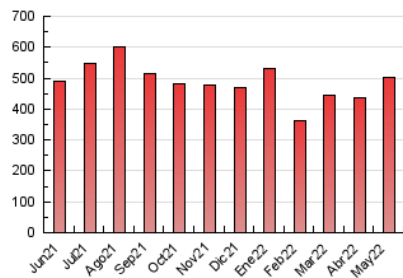

Páginas (x 1000)