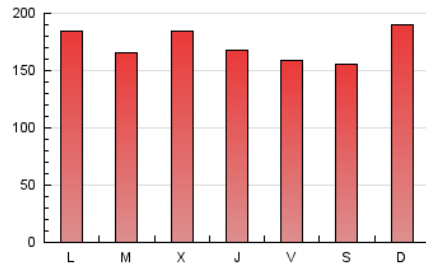

1. Cifras totales y promedios (Nacional e Internacional)

MES - AÑO	NAVEGADORES UNICOS	VISITAS	PAGINAS
Mayo - 2022	107.523	255.133	536.547
PROMEDIO DIARIO	6.738	8.230	17.308
PROMEDIO LUNES-VIERNES	6.589	8.033	17.255
PROMEDIO SABADO-DOMINGO	7.103	8.713	17.436
PAGINAS / VISITAS	2,10		
DURACION MEDIA VISITAS	0:04:52		
DURACION MEDIA PAGINAS	0:04:24		

2. Secciones (Nacional e Internacional)

	PAGINAS	%
HOME	5.027	0.94 %
RESTO	531.520	99.06 %

3. Por día del mes (Nacional e Internacional)

Día	N. únicos	Visitas	Páginas	Día	N. únicos	Visitas	Páginas	Día	N. únicos	Visitas	Páginas
1	6.313	7.674	16.857	11	5.754	6.970	15.045	21	8.176	10.141	18.526
2	6.161	7.462	18.603	12	8.888	10.892	19.904	22	9.324	11.342	22.744
3	5.993	7.372	16.373	13	8.497	9.906	18.205	23	6.640	8.320	18.595
4	5.840	7.061	15.744	14	6.338	7.715	14.128	24	5.824	7.156	15.067
5	6.009	7.250	16.631	15	5.858	7.234	13.948	25	11.018	13.641	29.569
6	4.583	5.630	13.355	16	5.799	7.048	16.156	26	6.450	7.916	17.577
7	4.754	5.986	13.394	17	5.896	7.207	14.610	27	6.852	8.449	17.227
8	5.460	6.931	16.492	18	5.486	6.676	13.496	28	7.104	8.527	16.137
9	4.977	6.075	15.615	19	4.890	6.118	13.053	29	10.604	12.868	24.702
10	5.829	7.067	17.071	20	5.531	6.819	14.890	30	9.589	11.477	23.189
								31	8.447	10.203	19.644

4. Gráficas (Nacional e Internacional)

4.1 Por día de la semana (promedio)

N. únicos / Visitas (x 100)

Páginas (x 100)

4.2 Por franja horaria (promedio)

Visitas (x 1000)

Páginas (x 1000)

4.3 Por meses