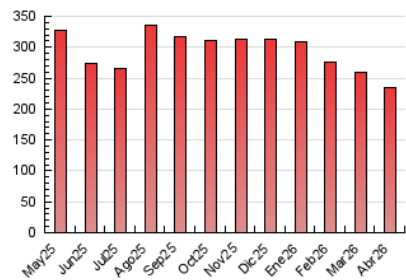

Páginas (x 1000)