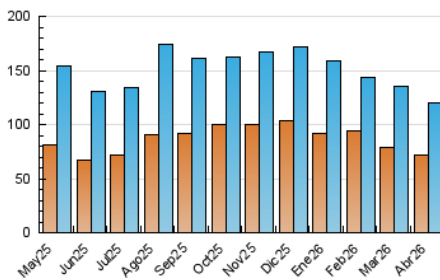

4.3 Por meses

N. únicos / Visitas (x 1000)