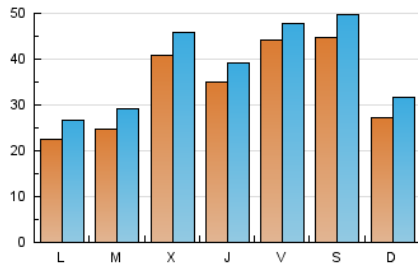

1. Cifras totales y promedios (Nacional)

MES - AÑO	NAVEGADORES UNICOS	VISITAS	PAGINAS
Abril - 2026	67.973	114.304	225.901
PROMEDIO DIARIO	3.438	3.886	7.530
PROMEDIO LUNES-VIERNES	3.379	3.816	7.492
PROMEDIO SABADO-DOMINGO	3.598	4.077	7.635
PAGINAS / VISITAS	1,94		
DURACION MEDIA VISITAS	0:04:03		
TIEMPO INTERACCIÓN MEDIO	0:01:44		

2. Secciones (Nacional)

	PAGINAS	%
HOME	42.951	19.01 %
RESTO	182.950	80.99 %

3. Por día del mes (Nacional)

Día	N. únicos	Visitas	Páginas	Día	N. únicos	Visitas	Páginas	Día	N. únicos	Visitas	Páginas
1	8.390	8.906	16.207	11	5.937	6.603	11.405	21	2.558	2.963	6.095
2	2.952	3.371	6.375	12	2.468	2.906	6.073	22	2.774	3.232	6.492
3	1.913	2.213	4.271	13	2.432	2.990	6.566	23	3.385	3.766	7.602
4	2.656	3.007	5.860	14	2.122	2.513	5.270	24	2.025	2.399	5.205
5	2.441	2.827	6.002	15	3.929	4.713	8.971	25	1.842	2.209	4.515
6	1.890	2.193	4.816	16	4.701	5.205	9.885	26	2.006	2.433	5.377
7	2.844	3.419	7.191	17	9.279	9.525	16.276	27	2.146	2.532	5.532
8	2.988	3.371	6.605	18	7.470	8.112	13.056	28	2.359	2.770	5.774
9	4.132	4.602	9.008	19	3.962	4.521	8.789	29	2.279	2.654	5.615
10	4.474	5.005	9.107	20	2.497	2.971	6.495	30	2.276	2.642	5.466

4. Gráficas (Nacional)

4.1 Por día de la semana (promedio)

N. únicos / Visitas (x 100)

Páginas (x 100)

4.2 Por franja horaria (promedio)

Visitas_ (x 1000)

Páginas (x 1000)

4.3 Por meses