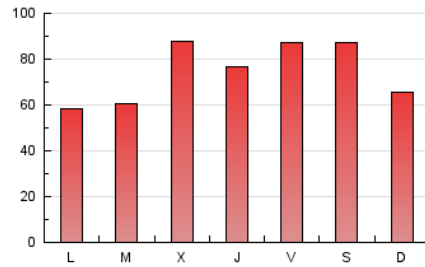

1. Cifras totales y promedios (Nacional)

MES - AÑO	NAVEGADORES UNICOS	VISITAS	PAGINAS
Abril - 2026	67.973	114.304	225.901
PROMEDIO DIARIO	3.438	3.886	7.530
PROMEDIO LUNES-VIERNES	3.379	3.816	7.492
PROMEDIO SABADO-DOMINGO	3.598	4.077	7.635
PAGINAS / VISITAS	1,94		
DURACION MEDIA VISITAS	0:04:03		
TIEMPO INTERACCIÓN MEDIO	0:01:44		

2. Secciones (Nacional)

	PAGINAS	%
HOME	42.951	19.01 %
RESTO	182.950	80.99 %

3. Por día del mes (Nacional)

Día	N. únicos	Visitas	Páginas	Día	N. únicos	Visitas	Páginas	Día	N. únicos	Visitas	Páginas
1	8.390	8.906	16.207	11	5.937	6.603	11.405	21	2.558	2.963	6.095
2	2.952	3.371	6.375	12	2.468	2.906	6.073	22	2.774	3.232	6.492
3	1.913	2.213	4.271	13	2.432	2.990	6.566	23	3.385	3.766	7.602
4	2.656	3.007	5.860	14	2.122	2.513	5.270	24	2.025	2.399	5.205
5	2.441	2.827	6.002	15	3.929	4.713	8.971	25	1.842	2.209	4.515
6	1.890	2.193	4.816	16	4.701	5.205	9.885	26	2.006	2.433	5.377
7	2.844	3.419	7.191	17	9.279	9.525	16.276	27	2.146	2.532	5.532
8	2.988	3.371	6.605	18	7.470	8.112	13.056	28	2.359	2.770	5.774
9	4.132	4.602	9.008	19	3.962	4.521	8.789	29	2.279	2.654	5.615
10	4.474	5.005	9.107	20	2.497	2.971	6.495	30	2.276	2.642	5.466

4. Gráficas (Nacional)

4.1 Por día de la semana (promedio)

N. únicos / Visitas (x 100)

Páginas (x 100)

4.2 Por franja horaria (promedio)

Visitas_ (x 1000)

Páginas (x 1000)

4.3 Por meses