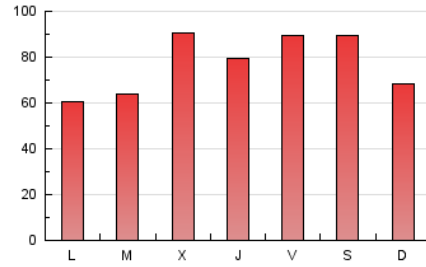

1. Cifras totales y promedios (Nacional e Internacional)

MES - AÑO	NAVEGADORES UNICOS	VISITAS	PAGINAS
Abril - 2026	71.455	119.457	233.730
PROMEDIO DIARIO	3.578	4.035	7.791
PROMEDIO LUNES-VIERNES	3.532	3.977	7.757
PROMEDIO SABADO-DOMINGO	3.706	4.195	7.885
PAGINAS / VISITAS	1,93		
DURACION MEDIA VISITAS	0:03:57		
TIEMPO INTERACCIÓN MEDIO	0:01:40		

2. Secciones (Nacional e Internacional)

	PAGINAS	%
HOME	44.177	18.90 %
RESTO	189.553	81.10 %

3. Por día del mes (Nacional e Internacional)

Día	N. únicos	Visitas	Páginas	Día	N. únicos	Visitas	Páginas	Día	N. únicos	Visitas	Páginas
1	8.543	9.115	16.471	11	6.077	6.743	11.715	21	2.683	3.099	6.414
2	3.060	3.487	6.665	12	2.558	3.007	6.212	22	2.846	3.308	6.726
3	1.978	2.280	4.415	13	2.519	3.097	6.712	23	3.478	3.869	7.880
4	2.764	3.145	6.067	14	2.534	2.851	5.730	24	2.086	2.463	5.359
5	2.586	2.998	6.325	15	4.175	4.976	9.397	25	1.876	2.252	4.589
6	1.973	2.282	4.991	16	4.814	5.319	10.108	26	2.073	2.507	5.621
7	3.115	3.693	7.565	17	9.379	9.612	16.496	27	2.191	2.580	5.653
8	3.358	3.742	7.009	18	7.609	8.249	13.392	28	2.415	2.853	5.927
9	4.607	5.115	9.568	19	4.106	4.662	9.155	29	2.340	2.723	5.746
10	4.677	5.232	9.456	20	2.591	3.082	6.773	30	2.340	2.711	5.593

4. Gráficas (Nacional e Internacional)

4.1 Por día de la semana (promedio)

N. únicos / Visitas (x 100)

Páginas (x 100)

4.2 Por franja horaria (promedio)

Visitas_ (x 1000)

Páginas (x 1000)

4.3 Por meses