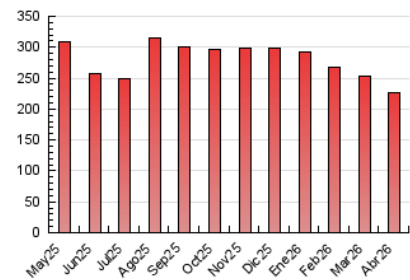

1. Cifras totales y promedios (Nacional)

MES - AÑO	NAVEGADORES UNICOS	VISITAS	PAGINAS
Abril - 2026	67.973	114.304	225.901
PROMEDIO DIARIO	3.438	3.886	7.530
PROMEDIO LUNES-VIERNES	3.379	3.816	7.492
PROMEDIO SABADO-DOMINGO	3.598	4.077	7.635
PAGINAS / VISITAS	1,94		
DURACION MEDIA VISITAS	0:04:03		
TIEMPO INTERACCIÓN MEDIO	0:01:44		

2. Secciones (Nacional)

	PAGINAS	%
HOME	42.951	19.01 %
RESTO	182.950	80.99 %

3. Por día del mes (Nacional)

Día	N. únicos	Visitas	Páginas	Día	N. únicos	Visitas	Páginas	Día	N. únicos	Visitas	Páginas
1	8.390	8.906	16.207	11	5.937	6.603	11.405	21	2.558	2.963	6.095
2	2.952	3.371	6.375	12	2.468	2.906	6.073	22	2.774	3.232	6.492
3	1.913	2.213	4.271	13	2.432	2.990	6.566	23	3.385	3.766	7.602
4	2.656	3.007	5.860	14	2.122	2.513	5.270	24	2.025	2.399	5.205
5	2.441	2.827	6.002	15	3.929	4.713	8.971	25	1.842	2.209	4.515
6	1.890	2.193	4.816	16	4.701	5.205	9.885	26	2.006	2.433	5.377
7	2.844	3.419	7.191	17	9.279	9.525	16.276	27	2.146	2.532	5.532
8	2.988	3.371	6.605	18	7.470	8.112	13.056	28	2.359	2.770	5.774
9	4.132	4.602	9.008	19	3.962	4.521	8.789	29	2.279	2.654	5.615
10	4.474	5.005	9.107	20	2.497	2.971	6.495	30	2.276	2.642	5.466

4. Gráficas (Nacional)

4.1 Por día de la semana (promedio)

N. únicos / Visitas (x 100)

Páginas (x 100)

4.2 Por franja horaria (promedio)

Visitas_ (x 1000)

Páginas (x 1000)

4.3 Por meses

N. únicos / Visitas (x 1000)

Páginas (x 1000)

5. Observaciones

Este Medio Electrónico de Comunicación ha sido medido por la herramienta Google Analytics de Google (GA4).

6. Definiciones básicas (Para más información ver Normas Técnicas para el Control de los Medios Electrónicos de Comunicación)