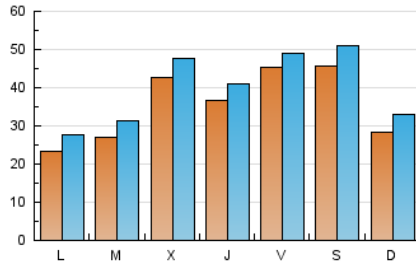

1. Cifras totales y promedios (Nacional e Internacional)

MES - AÑO	NAVEGADORES UNICOS	VISITAS	PAGINAS
Abril - 2026	71.455	119.457	233.730
PROMEDIO DIARIO	3.578	4.035	7.791
PROMEDIO LUNES-VIERNES	3.532	3.977	7.757
PROMEDIO SABADO-DOMINGO	3.706	4.195	7.885
PAGINAS / VISITAS	1,93		
DURACION MEDIA VISITAS	0:03:57		
TIEMPO INTERACCIÓN MEDIO	0:01:40		

2. Secciones (Nacional e Internacional)

	PAGINAS	%
HOME	44.177	18.90 %
RESTO	189.553	81.10 %

3. Por día del mes (Nacional e Internacional)

Día	N. únicos	Visitas	Páginas	Día	N. únicos	Visitas	Páginas	Día	N. únicos	Visitas	Páginas
1	8.543	9.115	16.471	11	6.077	6.743	11.715	21	2.683	3.099	6.414
2	3.060	3.487	6.665	12	2.558	3.007	6.212	22	2.846	3.308	6.726
3	1.978	2.280	4.415	13	2.519	3.097	6.712	23	3.478	3.869	7.880
4	2.764	3.145	6.067	14	2.534	2.851	5.730	24	2.086	2.463	5.359
5	2.586	2.998	6.325	15	4.175	4.976	9.397	25	1.876	2.252	4.589
6	1.973	2.282	4.991	16	4.814	5.319	10.108	26	2.073	2.507	5.621
7	3.115	3.693	7.565	17	9.379	9.612	16.496	27	2.191	2.580	5.653
8	3.358	3.742	7.009	18	7.609	8.249	13.392	28	2.415	2.853	5.927
9	4.607	5.115	9.568	19	4.106	4.662	9.155	29	2.340	2.723	5.746
10	4.677	5.232	9.456	20	2.591	3.082	6.773	30	2.340	2.711	5.593

4. Gráficas (Nacional e Internacional)

4.1 Por día de la semana (promedio)

N. únicos / Visitas (x 100)

Páginas (x 100)

4.2 Por franja horaria (promedio)

Visitas_ (x 1000)

Páginas (x 1000)

4.3 Por meses