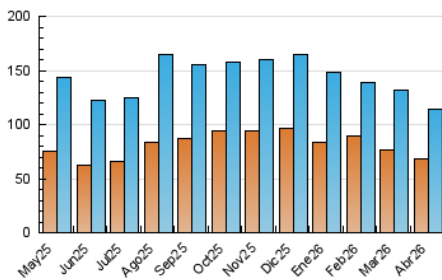

1. Cifras totales y promedios (Nacional)

MES - AÑO	NAVEGADORES UNICOS	VISITAS	PAGINAS
Abril - 2026	67.973	114.304	225.901
PROMEDIO DIARIO	3.438	3.886	7.530
PROMEDIO LUNES-VIERNES	3.379	3.816	7.492
PROMEDIO SABADO-DOMINGO	3.598	4.077	7.635
PAGINAS / VISITAS	1,94		
DURACION MEDIA VISITAS	0:04:03		
TIEMPO INTERACCIÓN MEDIO	0:01:44		

2. Secciones (Nacional)

	PAGINAS	%
HOME	42.951	19.01 %
RESTO	182.950	80.99 %

3. Por día del mes (Nacional)

Día	N. únicos	Visitas	Páginas	Día	N. únicos	Visitas	Páginas	Día	N. únicos	Visitas	Páginas
1	8.390	8.906	16.207	11	5.937	6.603	11.405	21	2.558	2.963	6.095
2	2.952	3.371	6.375	12	2.468	2.906	6.073	22	2.774	3.232	6.492
3	1.913	2.213	4.271	13	2.432	2.990	6.566	23	3.385	3.766	7.602
4	2.656	3.007	5.860	14	2.122	2.513	5.270	24	2.025	2.399	5.205
5	2.441	2.827	6.002	15	3.929	4.713	8.971	25	1.842	2.209	4.515
6	1.890	2.193	4.816	16	4.701	5.205	9.885	26	2.006	2.433	5.377
7	2.844	3.419	7.191	17	9.279	9.525	16.276	27	2.146	2.532	5.532
8	2.988	3.371	6.605	18	7.470	8.112	13.056	28	2.359	2.770	5.774
9	4.132	4.602	9.008	19	3.962	4.521	8.789	29	2.279	2.654	5.615
10	4.474	5.005	9.107	20	2.497	2.971	6.495	30	2.276	2.642	5.466

4. Gráficas (Nacional)

4.1 Por día de la semana (promedio)

N. únicos / Visitas (x 100)

Páginas (x 100)

4.2 Por franja horaria (promedio)

Visitas_ (x 1000)

Páginas (x 1000)

4.3 Por meses

N. únicos / Visitas (x 1000)

Páginas (x 1000)

5. Observaciones

Este Medio Electrónico de Comunicación ha sido medido por la herramienta Google Analytics de Google (GA4).

6. Definiciones básicas (Para más información ver Normas Técnicas para el Control de los Medios Electrónicos de Comunicación)