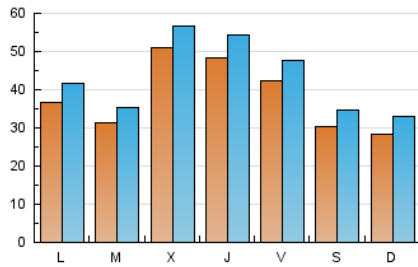

1. Cifras totales y promedios (Nacional)

MES - AÑO	NAVEGADORES UNICOS	VISITAS	PAGINAS
Marzo - 2026	76.431	132.134	252.278
PROMEDIO DIARIO	3.775	4.271	8.138
PROMEDIO LUNES-VIERNES	4.128	4.639	8.765
PROMEDIO SABADO-DOMINGO	2.912	3.373	6.605
PAGINAS / VISITAS	1,91		
DURACION MEDIA VISITAS	0:03:57		
TIEMPO INTERACCIÓN MEDIO	0:01:36		

2. Secciones (Nacional)

	PAGINAS	%
HOME	44.325	17.57 %
RESTO	207.953	82.43 %

3. Por día del mes (Nacional)

Día	N. únicos	Visitas	Páginas	Día	N. únicos	Visitas	Páginas	Día	N. únicos	Visitas	Páginas
1	3.590	4.216	7.884	11	4.208	4.771	8.750	21	4.277	4.682	8.072
2	3.104	3.627	6.918	12	5.833	6.382	11.422	22	2.254	2.680	5.599
3	2.921	3.389	6.498	13	6.558	7.107	12.397	23	2.147	2.534	5.354
4	3.188	3.640	7.280	14	3.017	3.510	6.757	24	1.859	2.176	4.641
5	6.824	7.663	12.833	15	3.230	3.776	7.437	25	2.408	2.761	5.674
6	4.774	5.382	9.715	16	2.720	3.266	7.483	26	2.736	3.048	6.384
7	2.860	3.370	6.283	17	2.603	3.004	6.699	27	3.384	3.907	7.723
8	2.758	3.253	6.736	18	10.602	11.468	18.331	28	1.940	2.281	5.130
9	5.118	5.677	11.139	19	4.008	4.615	8.602	29	2.281	2.586	5.547
10	3.749	4.277	8.412	20	2.281	2.698	5.576	30	5.227	5.791	11.158
								31	4.564	4.873	9.844

4. Gráficas (Nacional)

4.1 Por día de la semana (promedio)

N. únicos / Visitas (x 100)

Páginas (x 100)

4.2 Por franja horaria (promedio)

Visitas_ (x 1000)

Páginas (x 1000)

4.3 Por meses