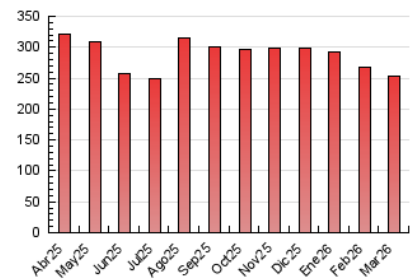

1. Cifras totales y promedios (Nacional)

MES - AÑO	NAVEGADORES UNICOS	VISITAS	PAGINAS
Marzo - 2026	76.431	132.134	252.278
PROMEDIO DIARIO	3.775	4.271	8.138
PROMEDIO LUNES-VIERNES	4.128	4.639	8.765
PROMEDIO SABADO-DOMINGO	2.912	3.373	6.605
PAGINAS / VISITAS	1,91		
DURACION MEDIA VISITAS	0:03:57		
TIEMPO INTERACCIÓN MEDIO	0:01:36		

2. Secciones (Nacional)

	PAGINAS	%
HOME	44.325	17.57 %
RESTO	207.953	82.43 %

3. Por día del mes (Nacional)

Día	N. únicos	Visitas	Páginas	Día	N. únicos	Visitas	Páginas	Día	N. únicos	Visitas	Páginas
1	3.590	4.216	7.884	11	4.208	4.771	8.750	21	4.277	4.682	8.072
2	3.104	3.627	6.918	12	5.833	6.382	11.422	22	2.254	2.680	5.599
3	2.921	3.389	6.498	13	6.558	7.107	12.397	23	2.147	2.534	5.354
4	3.188	3.640	7.280	14	3.017	3.510	6.757	24	1.859	2.176	4.641
5	6.824	7.663	12.833	15	3.230	3.776	7.437	25	2.408	2.761	5.674
6	4.774	5.382	9.715	16	2.720	3.266	7.483	26	2.736	3.048	6.384
7	2.860	3.370	6.283	17	2.603	3.004	6.699	27	3.384	3.907	7.723
8	2.758	3.253	6.736	18	10.602	11.468	18.331	28	1.940	2.281	5.130
9	5.118	5.677	11.139	19	4.008	4.615	8.602	29	2.281	2.586	5.547
10	3.749	4.277	8.412	20	2.281	2.698	5.576	30	5.227	5.791	11.158
								31	4.564	4.873	9.844

4. Gráficas (Nacional)

4.1 Por día de la semana (promedio)

N. únicos / Visitas (x 100)

Páginas (x 100)

4.2 Por franja horaria (promedio)

Visitas_ (x 1000)

Páginas (x 1000)

4.3 Por meses

N. únicos / Visitas (x 1000)

Páginas (x 1000)

5. Observaciones

Este Medio Electrónico de Comunicación ha sido medido por la herramienta Google Analytics de Google (GA4).

6. Definiciones básicas (Para más información ver Normas Técnicas para el Control de los Medios Electrónicos de Comunicación)