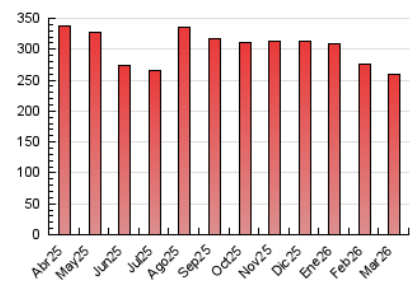

Páginas (x 1000)