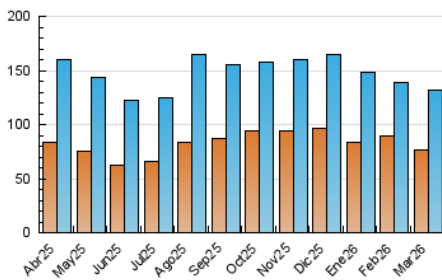

1. Cifras totales y promedios (Nacional)

MES - AÑO	NAVEGADORES UNICOS	VISITAS	PAGINAS
Marzo - 2026	76.431	132.134	252.278
PROMEDIO DIARIO	3.775	4.271	8.138
PROMEDIO LUNES-VIERNES	4.128	4.639	8.765
PROMEDIO SABADO-DOMINGO	2.912	3.373	6.605
PAGINAS / VISITAS	1,91		
DURACION MEDIA VISITAS	0:03:57		
TIEMPO INTERACCIÓN MEDIO	0:01:36		

2. Secciones (Nacional)

	PAGINAS	%
HOME	44.325	17.57 %
RESTO	207.953	82.43 %

3. Por día del mes (Nacional)

Día	N. únicos	Visitas	Páginas	Día	N. únicos	Visitas	Páginas	Día	N. únicos	Visitas	Páginas
1	3.590	4.216	7.884	11	4.208	4.771	8.750	21	4.277	4.682	8.072
2	3.104	3.627	6.918	12	5.833	6.382	11.422	22	2.254	2.680	5.599
3	2.921	3.389	6.498	13	6.558	7.107	12.397	23	2.147	2.534	5.354
4	3.188	3.640	7.280	14	3.017	3.510	6.757	24	1.859	2.176	4.641
5	6.824	7.663	12.833	15	3.230	3.776	7.437	25	2.408	2.761	5.674
6	4.774	5.382	9.715	16	2.720	3.266	7.483	26	2.736	3.048	6.384
7	2.860	3.370	6.283	17	2.603	3.004	6.699	27	3.384	3.907	7.723
8	2.758	3.253	6.736	18	10.602	11.468	18.331	28	1.940	2.281	5.130
9	5.118	5.677	11.139	19	4.008	4.615	8.602	29	2.281	2.586	5.547
10	3.749	4.277	8.412	20	2.281	2.698	5.576	30	5.227	5.791	11.158
								31	4.564	4.873	9.844

4. Gráficas (Nacional)

4.1 Por día de la semana (promedio)

N. únicos / Visitas (x 100)

Páginas (x 100)

4.2 Por franja horaria (promedio)

Visitas_ (x 1000)

Páginas (x 1000)

4.3 Por meses

N. únicos / Visitas (x 1000)

Páginas (x 1000)

5. Observaciones

Este Medio Electrónico de Comunicación ha sido medido por la herramienta Google Analytics de Google (GA4).

6. Definiciones básicas (Para más información ver Normas Técnicas para el Control de los Medios Electrónicos de Comunicación)