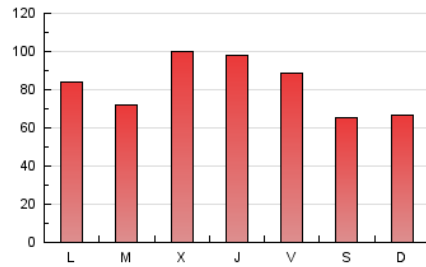

1. Cifras totales y promedios (Nacional)

MES - AÑO	NAVEGADORES UNICOS	VISITAS	PAGINAS
Marzo - 2026	76.431	132.134	252.278
PROMEDIO DIARIO	3.775	4.271	8.138
PROMEDIO LUNES-VIERNES	4.128	4.639	8.765
PROMEDIO SABADO-DOMINGO	2.912	3.373	6.605
PAGINAS / VISITAS	1,91		
DURACION MEDIA VISITAS	0:03:57		
TIEMPO INTERACCIÓN MEDIO	0:01:36		

2. Secciones (Nacional)

	PAGINAS	%
HOME	44.325	17.57 %
RESTO	207.953	82.43 %

3. Por día del mes (Nacional)

Día	N. únicos	Visitas	Páginas	Día	N. únicos	Visitas	Páginas	Día	N. únicos	Visitas	Páginas
1	3.590	4.216	7.884	11	4.208	4.771	8.750	21	4.277	4.682	8.072
2	3.104	3.627	6.918	12	5.833	6.382	11.422	22	2.254	2.680	5.599
3	2.921	3.389	6.498	13	6.558	7.107	12.397	23	2.147	2.534	5.354
4	3.188	3.640	7.280	14	3.017	3.510	6.757	24	1.859	2.176	4.641
5	6.824	7.663	12.833	15	3.230	3.776	7.437	25	2.408	2.761	5.674
6	4.774	5.382	9.715	16	2.720	3.266	7.483	26	2.736	3.048	6.384
7	2.860	3.370	6.283	17	2.603	3.004	6.699	27	3.384	3.907	7.723
8	2.758	3.253	6.736	18	10.602	11.468	18.331	28	1.940	2.281	5.130
9	5.118	5.677	11.139	19	4.008	4.615	8.602	29	2.281	2.586	5.547
10	3.749	4.277	8.412	20	2.281	2.698	5.576	30	5.227	5.791	11.158
								31	4.564	4.873	9.844

4. Gráficas (Nacional)

4.1 Por día de la semana (promedio)

N. únicos / Visitas (x 100)

Páginas (x 100)

4.2 Por franja horaria (promedio)

Visitas_ (x 1000)

Páginas (x 1000)

4.3 Por meses