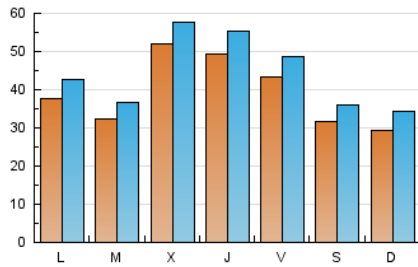

1. Cifras totales y promedios (Nacional e Internacional)

MES - AÑO	NAVEGADORES UNICOS	VISITAS	PAGINAS
Marzo - 2026	79.086	135.709	259.817
PROMEDIO DIARIO	3.881	4.386	8.381
PROMEDIO LUNES-VIERNES	4.226	4.746	9.001
PROMEDIO SABADO-DOMINGO	3.038	3.507	6.867
PAGINAS / VISITAS	1,91		
DURACION MEDIA VISITAS	0:03:57		
TIEMPO INTERACCIÓN MEDIO	0:01:37		

2. Secciones (Nacional e Internacional)

	PAGINAS	%
HOME	45.383	17.47 %
RESTO	214.440	82.53 %

3. Por día del mes (Nacional e Internacional)

Día	N. únicos	Visitas	Páginas	Día	N. únicos	Visitas	Páginas	Día	N. únicos	Visitas	Páginas
1	3.682	4.310	8.126	11	4.318	4.906	8.987	21	4.386	4.797	8.274
2	3.160	3.687	7.013	12	5.931	6.513	11.615	22	2.360	2.792	5.871
3	2.995	3.473	6.773	13	6.645	7.173	12.589	23	2.231	2.626	5.560
4	3.282	3.757	7.642	14	3.132	3.656	7.073	24	1.922	2.242	4.804
5	6.891	7.767	13.133	15	3.434	3.980	7.775	25	2.501	2.877	5.886
6	4.870	5.474	10.102	16	2.852	3.395	7.741	26	2.832	3.166	6.597
7	3.048	3.556	6.502	17	2.698	3.138	6.865	27	3.475	3.991	7.911
8	2.878	3.382	7.062	18	10.715	11.557	18.514	28	2.050	2.405	5.373
9	5.201	5.756	11.290	19	4.100	4.704	8.852	29	2.371	2.689	5.747
10	3.851	4.395	8.724	20	2.396	2.843	5.831	30	5.406	5.953	11.499
								31	4.696	5.014	10.092

4. Gráficas (Nacional e Internacional)

4.1 Por día de la semana (promedio)

N. únicos / Visitas (x 100)

Páginas (x 100)

4.2 Por franja horaria (promedio)

Visitas_ (x 1000)

Páginas (x 1000)

4.3 Por meses