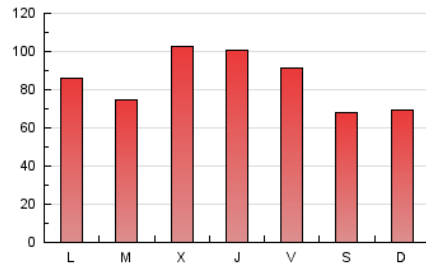

1. Cifras totales y promedios (Nacional e Internacional)

MES - AÑO	NAVEGADORES UNICOS	VISITAS	PAGINAS
Marzo - 2026	79.086	135.709	259.817
PROMEDIO DIARIO	3.881	4.386	8.381
PROMEDIO LUNES-VIERNES	4.226	4.746	9.001
PROMEDIO SABADO-DOMINGO	3.038	3.507	6.867
PAGINAS / VISITAS	1,91		
DURACION MEDIA VISITAS	0:03:57		
TIEMPO INTERACCIÓN MEDIO	0:01:37		

2. Secciones (Nacional e Internacional)

	PAGINAS	%
HOME	45.383	17.47 %
RESTO	214.440	82.53 %

3. Por día del mes (Nacional e Internacional)

Día	N. únicos	Visitas	Páginas	Día	N. únicos	Visitas	Páginas	Día	N. únicos	Visitas	Páginas
1	3.682	4.310	8.126	11	4.318	4.906	8.987	21	4.386	4.797	8.274
2	3.160	3.687	7.013	12	5.931	6.513	11.615	22	2.360	2.792	5.871
3	2.995	3.473	6.773	13	6.645	7.173	12.589	23	2.231	2.626	5.560
4	3.282	3.757	7.642	14	3.132	3.656	7.073	24	1.922	2.242	4.804
5	6.891	7.767	13.133	15	3.434	3.980	7.775	25	2.501	2.877	5.886
6	4.870	5.474	10.102	16	2.852	3.395	7.741	26	2.832	3.166	6.597
7	3.048	3.556	6.502	17	2.698	3.138	6.865	27	3.475	3.991	7.911
8	2.878	3.382	7.062	18	10.715	11.557	18.514	28	2.050	2.405	5.373
9	5.201	5.756	11.290	19	4.100	4.704	8.852	29	2.371	2.689	5.747
10	3.851	4.395	8.724	20	2.396	2.843	5.831	30	5.406	5.953	11.499
								31	4.696	5.014	10.092

4. Gráficas (Nacional e Internacional)

4.1 Por día de la semana (promedio)

N. únicos / Visitas (x 100)

Páginas (x 100)

4.2 Por franja horaria (promedio)

Visitas_ (x 1000)

Páginas (x 1000)

4.3 Por meses