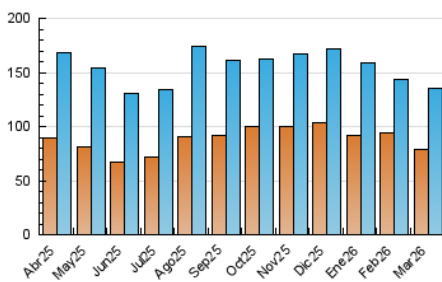

4.3 Por meses

N. únicos / Visitas (x 1000)