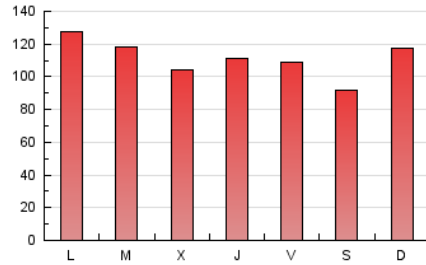

1. Cifras totales y promedios (Nacional e Internacional)

MES - AÑO	NAVEGADORES UNICOS	VISITAS	PAGINAS
Enero - 2024	86.406	181.950	347.007
PROMEDIO DIARIO	4.950	5.869	11.194
PROMEDIO LUNES-VIERNES	5.089	5.984	11.445
PROMEDIO SABADO-DOMINGO	4.549	5.541	10.470
PAGINAS / VISITAS	1,91		
DURACION MEDIA VISITAS	0:05:04		
TIEMPO INTERACCIÓN MEDIO	0:02:33		

2. Secciones (Nacional e Internacional)

	PAGINAS	%
HOME	95.323	27.47 %
RESTO	251.684	72.53 %

3. Por día del mes (Nacional e Internacional)

Día	N. únicos	Visitas	Páginas	Día	N. únicos	Visitas	Páginas	Día	N. únicos	Visitas	Páginas
1	4.469	5.097	7.467	11	3.788	4.554	9.233	21	4.597	5.739	12.100
2	7.301	8.314	12.320	12	3.790	4.663	9.378	22	5.424	6.427	13.566
3	5.560	6.344	10.099	13	3.409	4.204	7.825	23	4.762	5.512	12.079
4	7.136	8.231	15.157	14	5.337	6.493	12.115	24	4.353	5.064	11.006
5	6.378	7.591	12.836	15	5.925	7.119	14.215	25	3.923	4.664	10.464
6	4.416	5.167	8.530	16	4.949	5.840	11.237	26	3.725	4.419	9.767
7	4.867	5.843	10.146	17	3.818	4.578	9.229	27	4.664	5.744	11.411
8	7.905	9.167	15.632	18	3.888	4.717	9.751	28	5.163	6.409	12.684
9	6.082	6.958	12.158	19	4.723	5.574	11.724	29	4.969	5.907	12.881
10	4.418	5.117	9.598	20	3.941	4.726	8.950	30	4.472	5.409	11.190
								31	5.294	6.359	12.259

4. Gráficas (Nacional e Internacional)

4.1 Por día de la semana (promedio)

N. únicos / Visitas (x 100)

Páginas (x 100)

4.2 Por franja horaria (promedio)

Visitas_ (x 1000)

Páginas (x 1000)

4.3 Por meses