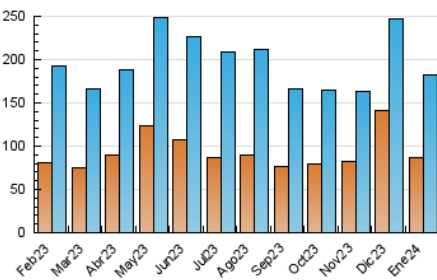

4.3 Por meses

N. únicos / Visitas (x 1000)