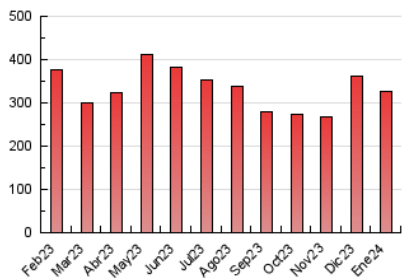

Páginas (x 1000)