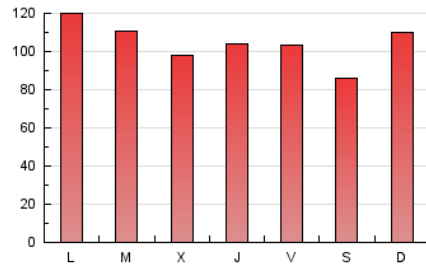

1. Cifras totales y promedios (Nacional)

MES - AÑO	NAVEGADORES UNICOS	VISITAS	PAGINAS
Enero - 2024	79.253	169.875	325.708
PROMEDIO DIARIO	4.623	5.480	10.507
PROMEDIO LUNES-VIERNES	4.757	5.587	10.748
PROMEDIO SABADO-DOMINGO	4.236	5.171	9.813
PAGINAS / VISITAS	1,92		
DURACION MEDIA VISITAS	0:04:58		
TIEMPO INTERACCIÓN MEDIO	0:02:39		

2. Secciones (Nacional)

	PAGINAS	%
HOME	89.346	27.43 %
RESTO	236.362	72.57 %

3. Por día del mes (Nacional)

Día	N. únicos	Visitas	Páginas	Día	N. únicos	Visitas	Páginas	Día	N. únicos	Visitas	Páginas
1	4.252	4.863	6.889	11	3.498	4.163	8.608	21	4.273	5.357	11.431
2	6.793	7.790	11.333	12	3.514	4.349	8.830	22	5.052	5.917	12.642
3	5.143	5.850	9.225	13	3.147	3.911	7.289	23	4.418	5.126	11.308
4	6.763	7.798	14.263	14	4.929	6.036	11.298	24	4.040	4.710	10.347
5	6.032	7.175	12.057	15	5.488	6.574	13.294	25	3.602	4.316	9.766
6	4.138	4.862	7.953	16	4.602	5.394	10.549	26	3.441	4.104	9.218
7	4.597	5.524	9.546	17	3.501	4.187	8.646	27	4.350	5.357	10.752
8	7.586	8.746	14.903	18	3.616	4.367	9.087	28	4.777	5.942	11.787
9	5.812	6.633	11.600	19	4.438	5.225	11.107	29	4.661	5.538	12.222
10	4.090	4.737	9.049	20	3.677	4.377	8.449	30	4.164	5.051	10.590
								31	4.908	5.896	11.670

4. Gráficas (Nacional)

4.1 Por día de la semana (promedio)

N. únicos / Visitas (x 100)

Páginas (x 100)

4.2 Por franja horaria (promedio)

Visitas_ (x 1000)

Páginas (x 1000)

4.3 Por meses