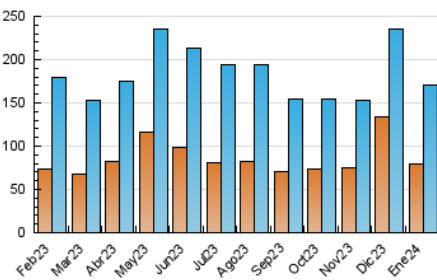

1. Cifras totales y promedios (Nacional)

MES - AÑO	NAVEGADORES UNICOS	VISITAS	PAGINAS
Enero - 2024	79.253	169.875	325.708
PROMEDIO DIARIO	4.623	5.480	10.507
PROMEDIO LUNES-VIERNES	4.757	5.587	10.748
PROMEDIO SABADO-DOMINGO	4.236	5.171	9.813
PAGINAS / VISITAS	1,92		
DURACION MEDIA VISITAS	0:04:58		
TIEMPO INTERACCIÓN MEDIO	0:02:39		

2. Secciones (Nacional)

	PAGINAS	%
HOME	89.346	27.43 %
RESTO	236.362	72.57 %

3. Por día del mes (Nacional)

Día	N. únicos	Visitas	Páginas	Día	N. únicos	Visitas	Páginas	Día	N. únicos	Visitas	Páginas
1	4.252	4.863	6.889	11	3.498	4.163	8.608	21	4.273	5.357	11.431
2	6.793	7.790	11.333	12	3.514	4.349	8.830	22	5.052	5.917	12.642
3	5.143	5.850	9.225	13	3.147	3.911	7.289	23	4.418	5.126	11.308
4	6.763	7.798	14.263	14	4.929	6.036	11.298	24	4.040	4.710	10.347
5	6.032	7.175	12.057	15	5.488	6.574	13.294	25	3.602	4.316	9.766
6	4.138	4.862	7.953	16	4.602	5.394	10.549	26	3.441	4.104	9.218
7	4.597	5.524	9.546	17	3.501	4.187	8.646	27	4.350	5.357	10.752
8	7.586	8.746	14.903	18	3.616	4.367	9.087	28	4.777	5.942	11.787
9	5.812	6.633	11.600	19	4.438	5.225	11.107	29	4.661	5.538	12.222
10	4.090	4.737	9.049	20	3.677	4.377	8.449	30	4.164	5.051	10.590
								31	4.908	5.896	11.670

4. Gráficas (Nacional)

4.1 Por día de la semana (promedio)

N. únicos / Visitas (x 100)

Páginas (x 100)

4.2 Por franja horaria (promedio)

Visitas_ (x 1000)

Páginas (x 1000)

4.3 Por meses

N. únicos / Visitas (x 1000)

Páginas (x 1000)

5. Observaciones

Este Medio Electrónico de Comunicación ha sido medido por la herramienta Google Analytics de Google (GA4)

6. Definiciones básicas (Para más información ver Normas Técnicas para el Control de los Medios Electrónicos de Comunicación)