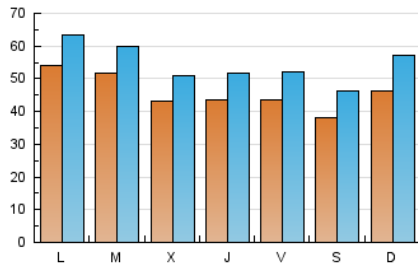

1. Cifras totales y promedios (Nacional)

MES - AÑO	NAVEGADORES UNICOS	VISITAS	PAGINAS
Enero - 2024	79.253	169.875	325.708
PROMEDIO DIARIO	4.623	5.480	10.507
PROMEDIO LUNES-VIERNES	4.757	5.587	10.748
PROMEDIO SABADO-DOMINGO	4.236	5.171	9.813
PAGINAS / VISITAS	1,92		
DURACION MEDIA VISITAS	0:04:58		
TIEMPO INTERACCIÓN MEDIO	0:02:39		

2. Secciones (Nacional)

	PAGINAS	%
HOME	89.346	27.43 %
RESTO	236.362	72.57 %

3. Por día del mes (Nacional)

Día	N. únicos	Visitas	Páginas	Día	N. únicos	Visitas	Páginas	Día	N. únicos	Visitas	Páginas
1	4.252	4.863	6.889	11	3.498	4.163	8.608	21	4.273	5.357	11.431
2	6.793	7.790	11.333	12	3.514	4.349	8.830	22	5.052	5.917	12.642
3	5.143	5.850	9.225	13	3.147	3.911	7.289	23	4.418	5.126	11.308
4	6.763	7.798	14.263	14	4.929	6.036	11.298	24	4.040	4.710	10.347
5	6.032	7.175	12.057	15	5.488	6.574	13.294	25	3.602	4.316	9.766
6	4.138	4.862	7.953	16	4.602	5.394	10.549	26	3.441	4.104	9.218
7	4.597	5.524	9.546	17	3.501	4.187	8.646	27	4.350	5.357	10.752
8	7.586	8.746	14.903	18	3.616	4.367	9.087	28	4.777	5.942	11.787
9	5.812	6.633	11.600	19	4.438	5.225	11.107	29	4.661	5.538	12.222
10	4.090	4.737	9.049	20	3.677	4.377	8.449	30	4.164	5.051	10.590
								31	4.908	5.896	11.670

4. Gráficas (Nacional)

4.1 Por día de la semana (promedio)

N. únicos / Visitas (x 100)

Páginas (x 100)

4.2 Por franja horaria (promedio)

Visitas_ (x 1000)

Páginas (x 1000)

4.3 Por meses