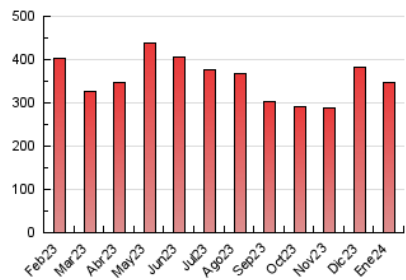

Páginas (x 1000)