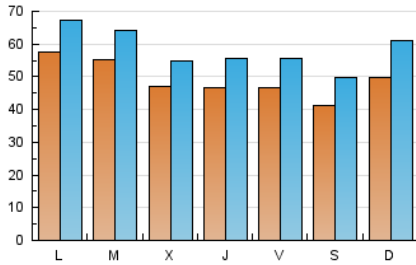

1. Cifras totales y promedios (Nacional e Internacional)

MES - AÑO	NAVEGADORES UNICOS	VISITAS	PAGINAS
Enero - 2024	86.406	181.950	347.007
PROMEDIO DIARIO	4.950	5.869	11.194
PROMEDIO LUNES-VIERNES	5.089	5.984	11.445
PROMEDIO SABADO-DOMINGO	4.549	5.541	10.470
PAGINAS / VISITAS	1,91		
DURACION MEDIA VISITAS	0:05:04		
TIEMPO INTERACCIÓN MEDIO	0:02:33		

2. Secciones (Nacional e Internacional)

	PAGINAS	%
HOME	95.323	27.47 %
RESTO	251.684	72.53 %

3. Por día del mes (Nacional e Internacional)

Día	N. únicos	Visitas	Páginas	Día	N. únicos	Visitas	Páginas	Día	N. únicos	Visitas	Páginas
1	4.469	5.097	7.467	11	3.788	4.554	9.233	21	4.597	5.739	12.100
2	7.301	8.314	12.320	12	3.790	4.663	9.378	22	5.424	6.427	13.566
3	5.560	6.344	10.099	13	3.409	4.204	7.825	23	4.762	5.512	12.079
4	7.136	8.231	15.157	14	5.337	6.493	12.115	24	4.353	5.064	11.006
5	6.378	7.591	12.836	15	5.925	7.119	14.215	25	3.923	4.664	10.464
6	4.416	5.167	8.530	16	4.949	5.840	11.237	26	3.725	4.419	9.767
7	4.867	5.843	10.146	17	3.818	4.578	9.229	27	4.664	5.744	11.411
8	7.905	9.167	15.632	18	3.888	4.717	9.751	28	5.163	6.409	12.684
9	6.082	6.958	12.158	19	4.723	5.574	11.724	29	4.969	5.907	12.881
10	4.418	5.117	9.598	20	3.941	4.726	8.950	30	4.472	5.409	11.190
								31	5.294	6.359	12.259

4. Gráficas (Nacional e Internacional)

4.1 Por día de la semana (promedio)

N. únicos / Visitas (x 100)

Páginas (x 100)

4.2 Por franja horaria (promedio)

Visitas_ (x 1000)

Páginas (x 1000)

4.3 Por meses