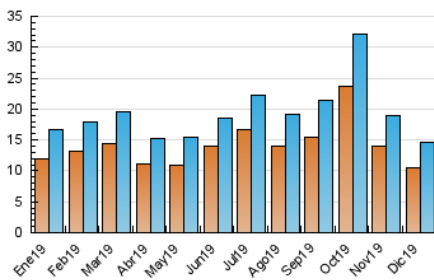

### 3. Por día del mes (Nacional e Internacional)

Día	N. únicos	Visitas	Páginas	Día	N. únicos	Visitas	Páginas	Día	N. únicos	Visitas	Páginas
1	257	286	632	11	595	693	1.614	21	321	374	897
2	420	454	1.058	12	504	594	1.573	22	256	324	581
3	345	388	1.064	13	442	494	1.122	23	263	298	635
4	471	535	1.176	14	312	363	820	24	245	281	644
5	402	441	857	15	358	414	1.021	25	192	218	342
6	240	262	595	16	468	543	1.344	26	223	252	478
7	259	288	494	17	410	499	1.067	27	256	296	721
8	1.410	1.655	2.844	18	340	381	881	28	210	241	689
9	1.182	1.364	2.338	19	338	414	1.013	29	248	276	765
10	741	868	2.229	20	388	456	1.116	30	273	313	571
								31	308	329	606

4. Gráficas (Nacional e Internacional)

4.1 Por día de la semana (promedio)

N. únicos / Visitas (x 100)

Páginas (x 100)

4.2 Por franja horaria (promedio)

Visitas (x 1000)

Páginas (x 1000)

4.3 Por meses

N. únicos / Visitas (x 1000)

Páginas (x 1000)