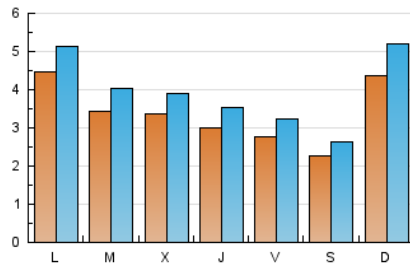

4. Gráficas (Nacional)

4.1 Por día de la semana (promedio)

N. únicos / Visitas (x 100)