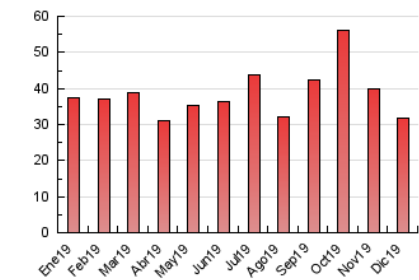

Páginas (x 1000)