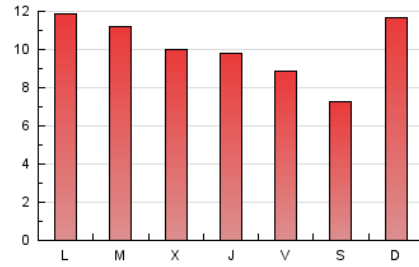

### 3. Por día del mes (Nacional e Internacional)

Día	N. únicos	Visitas	Páginas	Día	N. únicos	Visitas	Páginas	Día	N. únicos	Visitas	Páginas
1	257	286	632	11	595	693	1.614	21	321	374	897
2	420	454	1.058	12	504	594	1.573	22	256	324	581
3	345	388	1.064	13	442	494	1.122	23	263	298	635
4	471	535	1.176	14	312	363	820	24	245	281	644
5	402	441	857	15	358	414	1.021	25	192	218	342
6	240	262	595	16	468	543	1.344	26	223	252	478
7	259	288	494	17	410	499	1.067	27	256	296	721
8	1.410	1.655	2.844	18	340	381	881	28	210	241	689
9	1.182	1.364	2.338	19	338	414	1.013	29	248	276	765
10	741	868	2.229	20	388	456	1.116	30	273	313	571
								31	308	329	606

4. Gráficas (Nacional e Internacional)

4.1 Por día de la semana (promedio)

N. únicos / Visitas (x 100)

Páginas (x 100)

4.2 Por franja horaria (promedio)

Visitas (x 1000)

Páginas (x 1000)

4.3 Por meses