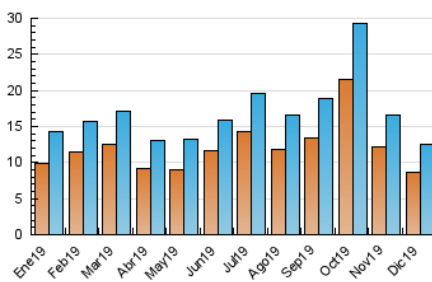

#### 3. Por día del mes (Nacional)

Día	N. únicos	Visitas	Páginas	Día	N. únicos	Visitas	Páginas	Día	N. únicos	Visitas	Páginas
1	218	245	589	11	508	598	1.484	21	268	317	827
2	360	392	963	12	412	495	1.429	22	208	273	521
3	289	331	985	13	379	428	1.028	23	217	250	563
4	406	463	1.008	14	260	310	759	24	173	207	540
5	338	374	761	15	310	359	870	25	147	171	286
6	188	208	465	16	392	465	1.256	26	177	200	415
7	214	241	415	17	357	439	958	27	210	250	664
8	1.251	1.486	2.631	18	287	327	807	28	163	193	473
9	1.050	1.218	2.153	19	277	349	933	29	202	230	605
10	650	772	1.885	20	332	400	1.041	30	213	250	502
								31	257	274	540

##### 4.1 Por día de la semana (promedio)

N. únicos / Visitas (x 100)

Páginas (x 100)

##### 4.2 Por franja horaria (promedio)

Visitas (x 1000)

Páginas (x 1000)

##### 4.3 Por meses

N. únicos / Visitas (x 1000)

Páginas (x 1000)