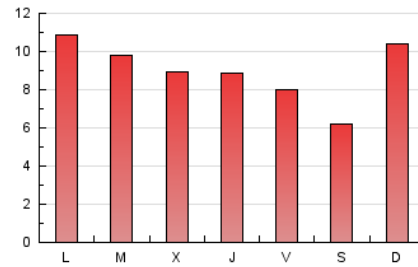

Páginas (x 100)