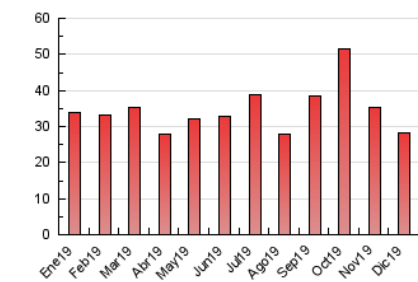

#### 3. Por día del mes (Nacional)

Día	N. únicos	Visitas	Páginas	Día	N. únicos	Visitas	Páginas	Día	N. únicos	Visitas	Páginas
1	218	245	589	11	508	598	1.484	21	268	317	827
2	360	392	963	12	412	495	1.429	22	208	273	521
3	289	331	985	13	379	428	1.028	23	217	250	563
4	406	463	1.008	14	260	310	759	24	173	207	540
5	338	374	761	15	310	359	870	25	147	171	286
6	188	208	465	16	392	465	1.256	26	177	200	415
7	214	241	415	17	357	439	958	27	210	250	664
8	1.251	1.486	2.631	18	287	327	807	28	163	193	473
9	1.050	1.218	2.153	19	277	349	933	29	202	230	605
10	650	772	1.885	20	332	400	1.041	30	213	250	502
								31	257	274	540

##### 4.1 Por día de la semana (promedio)

N. únicos / Visitas (x 100)

Páginas (x 100)

##### 4.2 Por franja horaria (promedio)

Visitas (x 1000)

Páginas (x 1000)

##### 4.3 Por meses

N. únicos / Visitas (x 1000)

Páginas (x 1000)