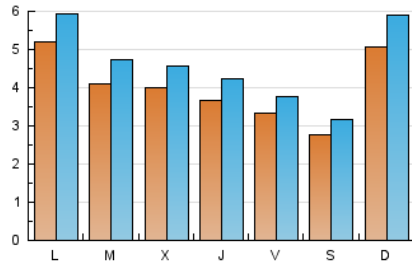

4. Gráficas (Nacional e Internacional)

4.1 Por día de la semana (promedio)

N. únicos / Visitas (x 100)