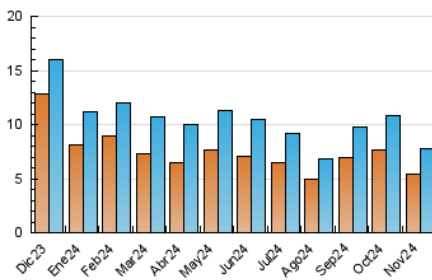

4.3 Por meses

N. únicos / Visitas (x 1000)