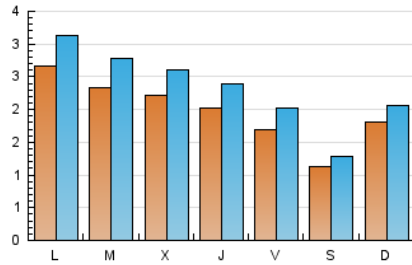

1. Cifras totales y promedios (Nacional)

MES - AÑO	NAVEGADORES UNICOS	VISITAS	PAGINAS
Noviembre - 2024	4.516	6.666	19.803
PROMEDIO DIARIO	194	228	660
PROMEDIO LUNES-VIERNES	216	256	761
PROMEDIO SABADO-DOMINGO	143	163	424
PAGINAS / VISITAS	2,90		
DURACION MEDIA VISITAS	0:15:40		
TIEMPO INTERACCIÓN MEDIO	0:02:30		

2. Secciones (Nacional)

	PAGINAS	%
HOME	3.286	16.59 %
RESTO	16.517	83.41 %

3. Por día del mes (Nacional)

Día	N. únicos	Visitas	Páginas	Día	N. únicos	Visitas	Páginas	Día	N. únicos	Visitas	Páginas
1	106	124	275	11	274	313	803	21	199	240	824
2	116	125	240	12	239	290	813	22	161	186	563
3	131	146	344	13	272	319	740	23	108	123	223
4	212	246	797	14	230	279	713	24	212	239	544
5	183	204	891	15	271	343	1.015	25	273	321	901
6	201	217	875	16	134	151	420	26	221	269	606
7	217	246	915	17	223	263	950	27	203	267	651
8	170	194	527	18	305	370	1.250	28	163	190	447
9	111	128	345	19	290	350	1.071	29	137	163	413
10	153	176	469	20	208	239	894	30	95	118	284

4. Gráficas (Nacional)

4.1 Por día de la semana (promedio)

N. únicos / Visitas (x 100)

Páginas (x 100)

4.2 Por franja horaria (promedio)

Visitas_ (x 1000)

Páginas (x 1000)

4.3 Por meses