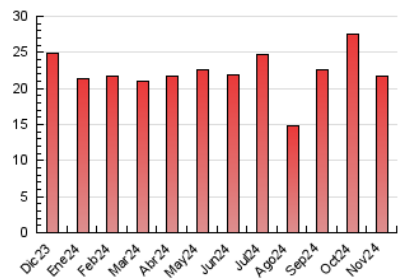

Páginas (x 1000)