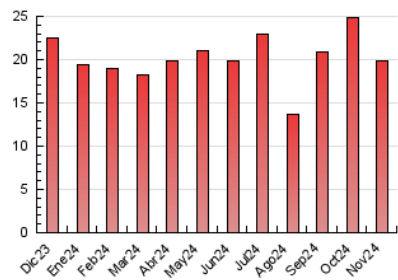

1. Cifras totales y promedios (Nacional)

MES - AÑO	NAVEGADORES UNICOS	VISITAS	PAGINAS
Noviembre - 2024	4.516	6.666	19.803
PROMEDIO DIARIO	194	228	660
PROMEDIO LUNES-VIERNES	216	256	761
PROMEDIO SABADO-DOMINGO	143	163	424
PAGINAS / VISITAS	2,90		
DURACION MEDIA VISITAS	0:15:40		
TIEMPO INTERACCIÓN MEDIO	0:02:30		

2. Secciones (Nacional)

	PAGINAS	%
HOME	3.286	16.59 %
RESTO	16.517	83.41 %

3. Por día del mes (Nacional)

Día	N. únicos	Visitas	Páginas	Día	N. únicos	Visitas	Páginas	Día	N. únicos	Visitas	Páginas
1	106	124	275	11	274	313	803	21	199	240	824
2	116	125	240	12	239	290	813	22	161	186	563
3	131	146	344	13	272	319	740	23	108	123	223
4	212	246	797	14	230	279	713	24	212	239	544
5	183	204	891	15	271	343	1.015	25	273	321	901
6	201	217	875	16	134	151	420	26	221	269	606
7	217	246	915	17	223	263	950	27	203	267	651
8	170	194	527	18	305	370	1.250	28	163	190	447
9	111	128	345	19	290	350	1.071	29	137	163	413
10	153	176	469	20	208	239	894	30	95	118	284

4. Gráficas (Nacional)

4.1 Por día de la semana (promedio)

N. únicos / Visitas (x 100)

Páginas (x 100)

4.2 Por franja horaria (promedio)

Visitas_ (x 1000)

Páginas (x 1000)

4.3 Por meses

N. únicos / Visitas (x 1000)

Páginas (x 1000)

5. Observaciones

Este Medio Electrónico de Comunicación ha sido medido por la herramienta Google Analytics de Google (GA4).

6. Definiciones básicas (Para más información ver Normas Técnicas para el Control de los Medios Electrónicos de Comunicación)