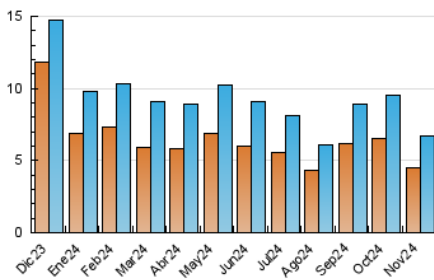

2. Secciones (Nacional)

	PAGINAS	%
HOME	3.286	16.59 %
RESTO	16.517	83.41 %

3. Por día del mes (Nacional)

Día	N. únicos	Visitas	Páginas	Día	N. únicos	Visitas	Páginas	Día	N. únicos	Visitas	Páginas
1	106	124	275	11	274	313	803	21	199	240	824
2	116	125	240	12	239	290	813	22	161	186	563
3	131	146	344	13	272	319	740	23	108	123	223
4	212	246	797	14	230	279	713	24	212	239	544
5	183	204	891	15	271	343	1.015	25	273	321	901
6	201	217	875	16	134	151	420	26	221	269	606
7	217	246	915	17	223	263	950	27	203	267	651
8	170	194	527	18	305	370	1.250	28	163	190	447
9	111	128	345	19	290	350	1.071	29	137	163	413
10	153	176	469	20	208	239	894	30	95	118	284

4. Gráficas (Nacional)

4.1 Por día de la semana (promedio)

N. únicos / Visitas (x 100)

Páginas (x 100)

4.2 Por franja horaria (promedio)

Visitas_ (x 1000)

Páginas (x 1000)

4.3 Por meses

N. únicos / Visitas (x 1000)

Páginas (x 1000)

5. Observaciones

Este Medio Electrónico de Comunicación ha sido medido por la herramienta Google Analytics de Google (GA4).

6. Definiciones básicas (Para más información ver Normas Técnicas para el Control de los Medios Electrónicos de Comunicación)

Visita:

Una secuencia ininterrumpida de páginas servidas a un usuario válido. Si dicho usuario no realiza peticiones de páginas en un periodo de tiempo (30 min) la siguiente petición constituirá el inicio de una nueva visita.