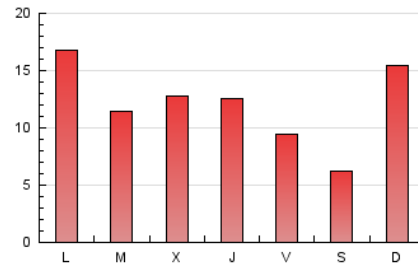

#### 3. Por día del mes (Nacional)

Día	N. únicos	Visitas	Páginas	Día	N. únicos	Visitas	Páginas	Día	N. únicos	Visitas	Páginas
1	262	314	757	11	1.628	1.785	3.119	21	545	626	1.383
2	240	293	691	12	836	937	1.758	22	397	445	1.044
3	387	450	1.074	13	611	706	1.578	23	244	266	535
4	409	473	1.201	14	454	533	1.387	24	263	289	569
5	340	386	968	15	399	455	1.116	25	389	453	1.000
6	397	463	1.334	16	301	357	738	26	338	380	807
7	392	466	1.151	17	337	380	964	27	315	358	926
8	316	378	942	18	480	563	1.370	28	410	479	1.100
9	241	270	506	19	413	476	1.058	29	283	316	861
10	2.261	2.490	3.553	20	437	509	1.260	30	186	212	652

4. Gráficas (Nacional)

4.1 Por día de la semana (promedio)

N. únicos / Visitas (x 100)

Páginas (x 100)

4.2 Por franja horaria (promedio)

Visitas (x 1000)

Páginas (x 1000)

4.3 Por meses