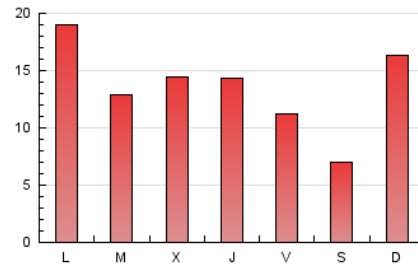

### 3. Por día del mes (Nacional e Internacional)

Día	N. únicos	Visitas	Páginas	Día	N. únicos	Visitas	Páginas	Día	N. únicos	Visitas	Páginas
1	308	366	829	11	1.784	1.951	3.706	21	631	715	1.530
2	291	346	744	12	977	1.086	1.933	22	499	558	1.209
3	441	507	1.140	13	713	818	1.724	23	277	300	576
4	480	545	1.305	14	556	647	1.558	24	296	327	645
5	400	453	1.047	15	479	541	1.427	25	464	530	1.145
6	469	537	1.510	16	356	415	802	26	425	487	1.018
7	459	538	1.246	17	395	438	1.028	27	386	451	1.161
8	381	447	1.182	18	548	635	1.465	28	503	585	1.390
9	292	323	650	19	473	537	1.159	29	335	372	974
10	2.401	2.636	3.717	20	503	581	1.363	30	234	260	714

4. Gráficas (Nacional e Internacional)

4.1 Por día de la semana (promedio)

N. únicos / Visitas (x 100)

Páginas (x 100)

4.2 Por franja horaria (promedio)

Visitas (x 1000)

Páginas (x 1000)

4.3 Por meses