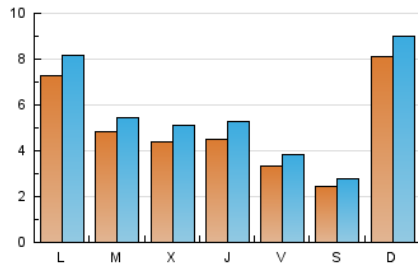

4. Gráficas (Nacional)

4.1 Por día de la semana (promedio)

N. únicos / Visitas (x 100)