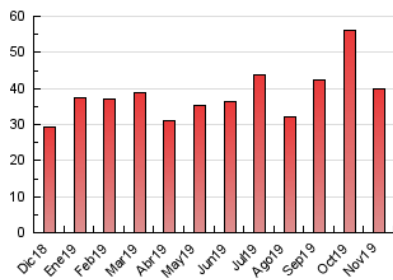

### 3. Por día del mes (Nacional e Internacional)

Día	N. únicos	Visitas	Páginas	Día	N. únicos	Visitas	Páginas	Día	N. únicos	Visitas	Páginas
1	308	366	829	11	1.784	1.951	3.706	21	631	715	1.530
2	291	346	744	12	977	1.086	1.933	22	499	558	1.209
3	441	507	1.140	13	713	818	1.724	23	277	300	576
4	480	545	1.305	14	556	647	1.558	24	296	327	645
5	400	453	1.047	15	479	541	1.427	25	464	530	1.145
6	469	537	1.510	16	356	415	802	26	425	487	1.018
7	459	538	1.246	17	395	438	1.028	27	386	451	1.161
8	381	447	1.182	18	548	635	1.465	28	503	585	1.390
9	292	323	650	19	473	537	1.159	29	335	372	974
10	2.401	2.636	3.717	20	503	581	1.363	30	234	260	714

4. Gráficas (Nacional e Internacional)

4.1 Por día de la semana (promedio)

N. únicos / Visitas (x 100)

Páginas (x 100)

4.2 Por franja horaria (promedio)

Visitas (x 1000)

Páginas (x 1000)

4.3 Por meses

N. únicos / Visitas (x 1000)

Páginas (x 1000)

### Duración Visita:

Tiempo en segundos de todas las visitas de dos o más páginas vistas, dividido por el número total de visitas de dos o más páginas vistas.