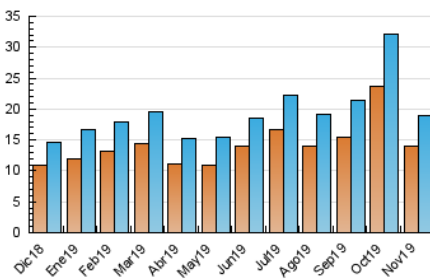

### 3. Por día del mes (Nacional e Internacional)

Día	N. únicos	Visitas	Páginas	Día	N. únicos	Visitas	Páginas	Día	N. únicos	Visitas	Páginas
1	308	366	829	11	1.784	1.951	3.706	21	631	715	1.530
2	291	346	744	12	977	1.086	1.933	22	499	558	1.209
3	441	507	1.140	13	713	818	1.724	23	277	300	576
4	480	545	1.305	14	556	647	1.558	24	296	327	645
5	400	453	1.047	15	479	541	1.427	25	464	530	1.145
6	469	537	1.510	16	356	415	802	26	425	487	1.018
7	459	538	1.246	17	395	438	1.028	27	386	451	1.161
8	381	447	1.182	18	548	635	1.465	28	503	585	1.390
9	292	323	650	19	473	537	1.159	29	335	372	974
10	2.401	2.636	3.717	20	503	581	1.363	30	234	260	714

4. Gráficas (Nacional e Internacional)

4.1 Por día de la semana (promedio)

N. únicos / Visitas (x 100)

Páginas (x 100)

4.2 Por franja horaria (promedio)

Visitas (x 1000)

Páginas (x 1000)

4.3 Por meses

N. únicos / Visitas (x 1000)

Páginas (x 1000)