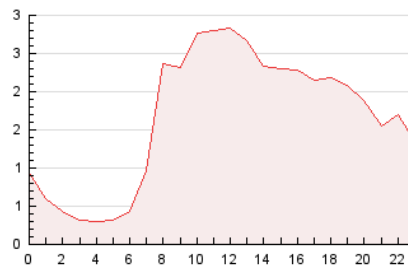

### 3. Por día del mes (Nacional e Internacional)

Día	N. únicos	Visitas	Páginas	Día	N. únicos	Visitas	Páginas	Día	N. únicos	Visitas	Páginas
1	308	366	829	11	1.784	1.951	3.706	21	631	715	1.530
2	291	346	744	12	977	1.086	1.933	22	499	558	1.209
3	441	507	1.140	13	713	818	1.724	23	277	300	576
4	480	545	1.305	14	556	647	1.558	24	296	327	645
5	400	453	1.047	15	479	541	1.427	25	464	530	1.145
6	469	537	1.510	16	356	415	802	26	425	487	1.018
7	459	538	1.246	17	395	438	1.028	27	386	451	1.161
8	381	447	1.182	18	548	635	1.465	28	503	585	1.390
9	292	323	650	19	473	537	1.159	29	335	372	974
10	2.401	2.636	3.717	20	503	581	1.363	30	234	260	714

4. Gráficas (Nacional e Internacional)

4.1 Por día de la semana (promedio)

N. únicos / Visitas (x 100)

Páginas (x 100)

4.2 Por franja horaria (promedio)

Visitas (x 1000)

Páginas (x 1000)

4.3 Por meses