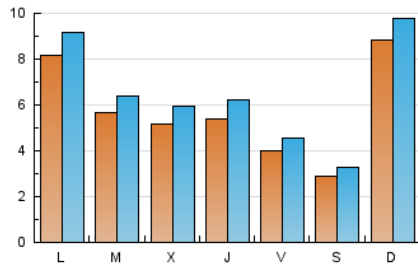

4. Gráficas (Nacional e Internacional)

4.1 Por día de la semana (promedio)

N. únicos / Visitas (x 100)