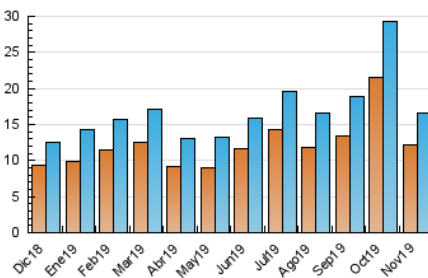

#### 3. Por día del mes (Nacional)

Día	N. únicos	Visitas	Páginas	Día	N. únicos	Visitas	Páginas	Día	N. únicos	Visitas	Páginas
1	262	314	757	11	1.628	1.785	3.119	21	545	626	1.383
2	240	293	691	12	836	937	1.758	22	397	445	1.044
3	387	450	1.074	13	611	706	1.578	23	244	266	535
4	409	473	1.201	14	454	533	1.387	24	263	289	569
5	340	386	968	15	399	455	1.116	25	389	453	1.000
6	397	463	1.334	16	301	357	738	26	338	380	807
7	392	466	1.151	17	337	380	964	27	315	358	926
8	316	378	942	18	480	563	1.370	28	410	479	1.100
9	241	270	506	19	413	476	1.058	29	283	316	861
10	2.261	2.490	3.553	20	437	509	1.260	30	186	212	652

4. Gráficas (Nacional)

4.1 Por día de la semana (promedio)

N. únicos / Visitas (x 100)

Páginas (x 100)

4.2 Por franja horaria (promedio)

Visitas (x 1000)

Páginas (x 1000)

4.3 Por meses

N. únicos / Visitas (x 1000)

Páginas (x 1000)