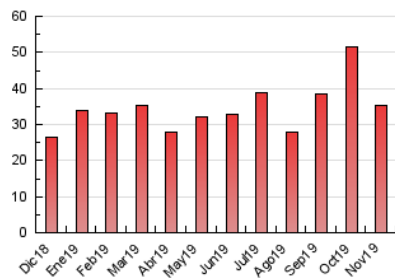

#### 3. Por día del mes (Nacional)

Día	N. únicos	Visitas	Páginas	Día	N. únicos	Visitas	Páginas	Día	N. únicos	Visitas	Páginas
1	262	314	757	11	1.628	1.785	3.119	21	545	626	1.383
2	240	293	691	12	836	937	1.758	22	397	445	1.044
3	387	450	1.074	13	611	706	1.578	23	244	266	535
4	409	473	1.201	14	454	533	1.387	24	263	289	569
5	340	386	968	15	399	455	1.116	25	389	453	1.000
6	397	463	1.334	16	301	357	738	26	338	380	807
7	392	466	1.151	17	337	380	964	27	315	358	926
8	316	378	942	18	480	563	1.370	28	410	479	1.100
9	241	270	506	19	413	476	1.058	29	283	316	861
10	2.261	2.490	3.553	20	437	509	1.260	30	186	212	652

4. Gráficas (Nacional)

4.1 Por día de la semana (promedio)

N. únicos / Visitas (x 100)

Páginas (x 100)

4.2 Por franja horaria (promedio)

Visitas (x 1000)

Páginas (x 1000)

4.3 Por meses

N. únicos / Visitas (x 1000)

Páginas (x 1000)