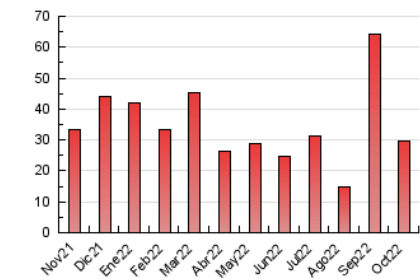

#### 3. Por día del mes (Nacional)

Día	N. únicos	Visitas	Páginas	Día	N. únicos	Visitas	Páginas	Día	N. únicos	Visitas	Páginas
1	168	201	609	11	777	878	1.846	21	271	320	903
2	230	277	725	12	329	383	1.025	22	175	198	456
3	349	412	1.213	13	294	355	1.278	23	174	196	510
4	278	320	1.048	14	259	319	1.255	24	292	340	924
5	288	331	833	15	160	200	543	25	295	366	958
6	353	414	1.064	16	212	257	672	26	257	307	759
7	276	319	959	17	345	391	1.019	27	235	279	804
8	153	177	496	18	280	334	822	28	252	285	660
9	743	844	1.574	19	319	390	977	29	147	174	380
10	1.653	1.824	3.160	20	351	403	1.124	30	153	199	520
								31	180	219	557

##### 4.1 Por día de la semana (promedio)

N. únicos / Visitas (x 100)

Páginas (x 100)

##### 4.2 Por franja horaria (promedio)

Visitas\_\_ (x 1000)

Páginas (x 1000)

##### 4.3 Por meses

N. únicos / Visitas (x 1000)

Páginas (x 1000)