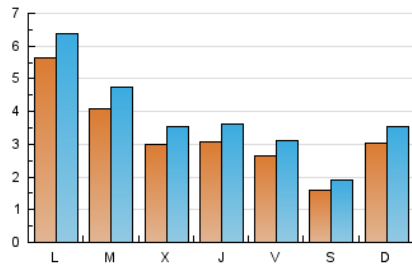

4. Gráficas (Nacional)

4.1 Por día de la semana (promedio)

N. únicos / Visitas (x 100)