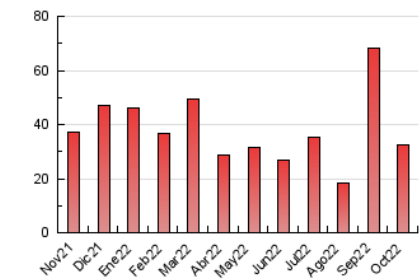

### 3. Por día del mes (Nacional e Internacional)

Día	N. únicos	Visitas	Páginas	Día	N. únicos	Visitas	Páginas	Día	N. únicos	Visitas	Páginas
1	207	241	657	11	865	966	1.962	21	316	369	1.021
2	282	336	820	12	391	451	1.103	22	217	242	511
3	403	472	1.319	13	326	389	1.344	23	206	228	545
4	343	393	1.146	14	312	372	1.312	24	348	398	998
5	364	414	936	15	186	228	574	25	338	414	1.026
6	414	477	1.193	16	245	290	710	26	311	362	824
7	340	385	1.065	17	399	447	1.089	27	271	318	861
8	202	226	575	18	335	392	898	28	302	337	727
9	931	1.043	1.813	19	362	434	1.035	29	175	202	416
10	1.770	1.949	3.412	20	382	435	1.168	30	180	226	555
								31	230	279	632

#### 4.1 Por día de la semana (promedio)

N. únicos / Visitas (x 100)

Páginas (x 100)

#### 4.2 Por franja horaria (promedio)

Visitas\_\_ (x 1000)

Páginas (x 1000)

#### 4.3 Por meses

N. únicos / Visitas (x 1000)

Páginas (x 1000)