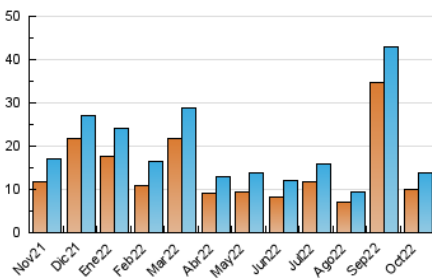

### 3. Por día del mes (Nacional e Internacional)

Día	N. únicos	Visitas	Páginas	Día	N. únicos	Visitas	Páginas	Día	N. únicos	Visitas	Páginas
1	207	241	657	11	865	966	1.962	21	316	369	1.021
2	282	336	820	12	391	451	1.103	22	217	242	511
3	403	472	1.319	13	326	389	1.344	23	206	228	545
4	343	393	1.146	14	312	372	1.312	24	348	398	998
5	364	414	936	15	186	228	574	25	338	414	1.026
6	414	477	1.193	16	245	290	710	26	311	362	824
7	340	385	1.065	17	399	447	1.089	27	271	318	861
8	202	226	575	18	335	392	898	28	302	337	727
9	931	1.043	1.813	19	362	434	1.035	29	175	202	416
10	1.770	1.949	3.412	20	382	435	1.168	30	180	226	555
								31	230	279	632

#### 4.1 Por día de la semana (promedio)

N. únicos / Visitas (x 100)

Páginas (x 100)

#### 4.2 Por franja horaria (promedio)

Visitas\_\_ (x 1000)

Páginas (x 1000)

#### 4.3 Por meses

N. únicos / Visitas (x 1000)

Páginas (x 1000)