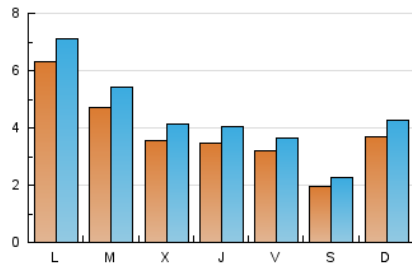

4. Gráficas (Nacional e Internacional)

4.1 Por día de la semana (promedio)

N. únicos / Visitas (x 100)