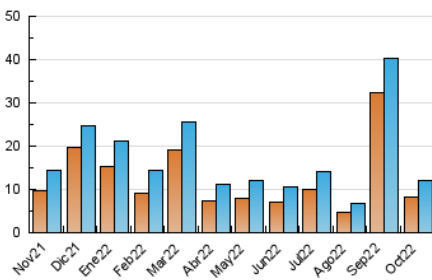

##### 4.1 Por día de la semana (promedio)

N. únicos / Visitas (x 100)

Páginas (x 100)

##### 4.2 Por franja horaria (promedio)

Visitas\_\_ (x 1000)

Páginas (x 1000)

##### 4.3 Por meses

N. únicos / Visitas (x 1000)

Páginas (x 1000)