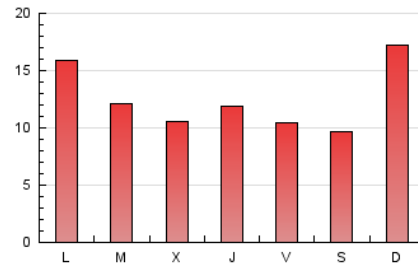

#### 2. Secciones (Nacional)

	PAGINAS	%
<b>HOME</b>	5.344	13.90 %
<b>RESTO</b>	33.098	86.10 %

#### 3. Por día del mes (Nacional)

Día	N. únicos	Visitas	Páginas	Día	N. únicos	Visitas	Páginas	Día	N. únicos	Visitas	Páginas
1	216	246	394	11	473	581	1.354	21	230	275	621
2	306	350	771	12	458	589	1.661	22	245	288	545
3	365	414	948	13	405	488	1.436	23	269	328	739
4	335	385	892	14	1.278	1.385	2.071	24	253	290	670
5	414	480	1.021	15	750	839	1.500	25	379	438	830
6	299	341	1.018	16	424	509	1.389	26	500	594	1.177
7	202	236	535	17	341	414	1.122	27	354	410	944
8	3.217	3.699	5.532	18	366	433	1.167	28	230	277	619
9	1.888	2.219	3.880	19	332	387	912	29	233	291	652
10	686	824	2.123	20	324	364	762	30	391	456	1.157

4. Gráficas (Nacional)

4.1 Por día de la semana (promedio)

N. únicos / Visitas (x 100)

Páginas (x 100)

4.2 Por franja horaria (promedio)

Visitas (x 1000)

Páginas (x 1000)

4.3 Por meses