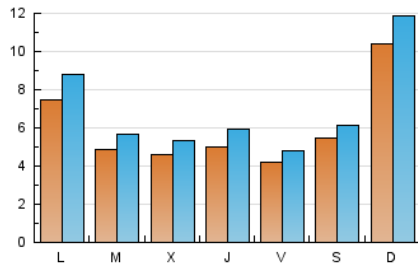

4. Gráficas (Nacional e Internacional)

4.1 Por día de la semana (promedio)

N. únicos / Visitas (x 100)