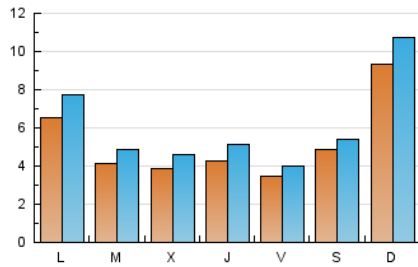

4. Gráficas (Nacional)

4.1 Por día de la semana (promedio)

N. únicos / Visitas (x 100)