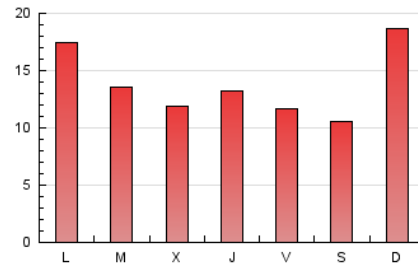

### 3. Por día del mes (Nacional e Internacional)

Día	N. únicos	Visitas	Páginas	Día	N. únicos	Visitas	Páginas	Día	N. únicos	Visitas	Páginas
1	274	312	468	11	547	661	1.511	21	283	330	690
2	365	412	854	12	537	672	1.785	22	317	362	651
3	443	494	1.060	13	479	566	1.531	23	343	411	874
4	411	466	1.017	14	1.386	1.505	2.213	24	322	362	792
5	479	559	1.168	15	844	935	1.615	25	449	513	945
6	366	418	1.158	16	540	634	1.537	26	581	677	1.324
7	251	291	606	17	409	487	1.208	27	442	503	1.092
8	3.469	3.979	5.868	18	420	491	1.299	28	272	322	704
9	2.047	2.402	4.183	19	399	459	1.032	29	286	347	725
10	780	931	2.364	20	399	445	885	30	452	524	1.276

4. Gráficas (Nacional e Internacional)

4.1 Por día de la semana (promedio)

N. únicos / Visitas (x 100)

Páginas (x 100)

4.2 Por franja horaria (promedio)

Visitas (x 1000)

Páginas (x 1000)

4.3 Por meses