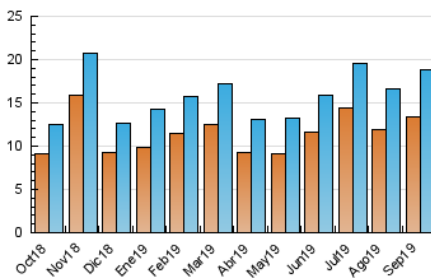

#### 3. Por día del mes (Nacional)

Día	N. únicos	Visitas	Páginas	Día	N. únicos	Visitas	Páginas	Día	N. únicos	Visitas	Páginas
1	216	246	394	11	473	581	1.354	21	230	275	621
2	306	350	771	12	458	589	1.661	22	245	288	545
3	365	414	948	13	405	488	1.436	23	269	328	739
4	335	385	892	14	1.278	1.385	2.071	24	253	290	670
5	414	480	1.021	15	750	839	1.500	25	379	438	830
6	299	341	1.018	16	424	509	1.389	26	500	594	1.177
7	202	236	535	17	341	414	1.122	27	354	410	944
8	3.217	3.699	5.532	18	366	433	1.167	28	230	277	619
9	1.888	2.219	3.880	19	332	387	912	29	233	291	652
10	686	824	2.123	20	324	364	762	30	391	456	1.157

4. Gráficas (Nacional)

4.1 Por día de la semana (promedio)

N. únicos / Visitas (x 100)

Páginas (x 100)

4.2 Por franja horaria (promedio)

Visitas (x 1000)

Páginas (x 1000)

4.3 Por meses

N. únicos / Visitas (x 1000)

Páginas (x 1000)