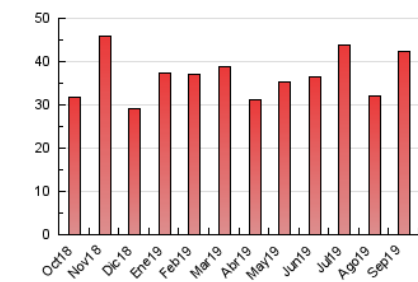

### 3. Por día del mes (Nacional e Internacional)

Día	N. únicos	Visitas	Páginas	Día	N. únicos	Visitas	Páginas	Día	N. únicos	Visitas	Páginas
1	274	312	468	11	547	661	1.511	21	283	330	690
2	365	412	854	12	537	672	1.785	22	317	362	651
3	443	494	1.060	13	479	566	1.531	23	343	411	874
4	411	466	1.017	14	1.386	1.505	2.213	24	322	362	792
5	479	559	1.168	15	844	935	1.615	25	449	513	945
6	366	418	1.158	16	540	634	1.537	26	581	677	1.324
7	251	291	606	17	409	487	1.208	27	442	503	1.092
8	3.469	3.979	5.868	18	420	491	1.299	28	272	322	704
9	2.047	2.402	4.183	19	399	459	1.032	29	286	347	725
10	780	931	2.364	20	399	445	885	30	452	524	1.276

4. Gráficas (Nacional e Internacional)

4.1 Por día de la semana (promedio)

N. únicos / Visitas (x 100)

Páginas (x 100)

4.2 Por franja horaria (promedio)

Visitas (x 1000)

Páginas (x 1000)

4.3 Por meses

N. únicos / Visitas (x 1000)

Páginas (x 1000)