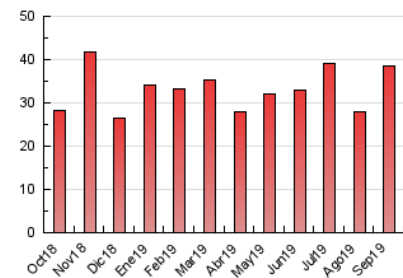

#### 3. Por día del mes (Nacional)

Día	N. únicos	Visitas	Páginas	Día	N. únicos	Visitas	Páginas	Día	N. únicos	Visitas	Páginas
1	216	246	394	11	473	581	1.354	21	230	275	621
2	306	350	771	12	458	589	1.661	22	245	288	545
3	365	414	948	13	405	488	1.436	23	269	328	739
4	335	385	892	14	1.278	1.385	2.071	24	253	290	670
5	414	480	1.021	15	750	839	1.500	25	379	438	830
6	299	341	1.018	16	424	509	1.389	26	500	594	1.177
7	202	236	535	17	341	414	1.122	27	354	410	944
8	3.217	3.699	5.532	18	366	433	1.167	28	230	277	619
9	1.888	2.219	3.880	19	332	387	912	29	233	291	652
10	686	824	2.123	20	324	364	762	30	391	456	1.157

4. Gráficas (Nacional)

4.1 Por día de la semana (promedio)

N. únicos / Visitas (x 100)

Páginas (x 100)

4.2 Por franja horaria (promedio)

Visitas (x 1000)

Páginas (x 1000)

4.3 Por meses

N. únicos / Visitas (x 1000)

Páginas (x 1000)