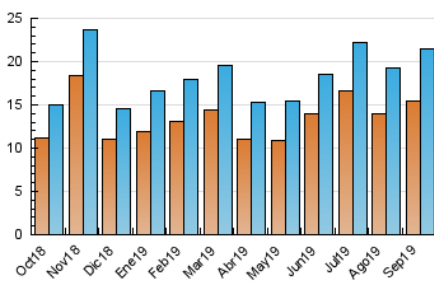

### 3. Por día del mes (Nacional e Internacional)

Día	N. únicos	Visitas	Páginas	Día	N. únicos	Visitas	Páginas	Día	N. únicos	Visitas	Páginas
1	274	312	468	11	547	661	1.511	21	283	330	690
2	365	412	854	12	537	672	1.785	22	317	362	651
3	443	494	1.060	13	479	566	1.531	23	343	411	874
4	411	466	1.017	14	1.386	1.505	2.213	24	322	362	792
5	479	559	1.168	15	844	935	1.615	25	449	513	945
6	366	418	1.158	16	540	634	1.537	26	581	677	1.324
7	251	291	606	17	409	487	1.208	27	442	503	1.092
8	3.469	3.979	5.868	18	420	491	1.299	28	272	322	704
9	2.047	2.402	4.183	19	399	459	1.032	29	286	347	725
10	780	931	2.364	20	399	445	885	30	452	524	1.276

4. Gráficas (Nacional e Internacional)

4.1 Por día de la semana (promedio)

N. únicos / Visitas (x 100)

Páginas (x 100)

4.2 Por franja horaria (promedio)

Visitas (x 1000)

Páginas (x 1000)

4.3 Por meses

N. únicos / Visitas (x 1000)

Páginas (x 1000)