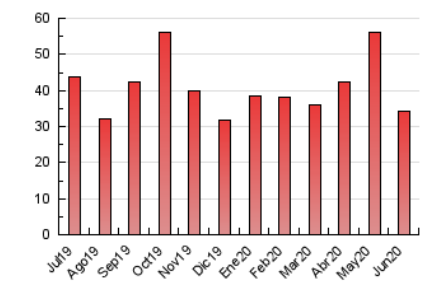

### 1. Cifras totales y promedios (Nacional e Internacional)

MES - AÑO	NAVEGADORES UNICOS	VISITAS	PAGINAS
Junio - 2020	14.227	17.800	34.142
<b>PROMEDIO DIARIO</b>	<b>547</b>	<b>593</b>	<b>1.138</b>
<b>PROMEDIO LUNES-VIERNES</b>	<b>413</b>	<b>459</b>	<b>1.034</b>
<b>PROMEDIO SABADO-DOMINGO</b>	<b>913</b>	<b>962</b>	<b>1.425</b>
<b>PAGINAS / VISITAS</b>	<b>1,92</b>		
<b>DURACION MEDIA VISITAS</b>	<b>0:07:48</b>		
<b>DURACION MEDIA PAGINAS</b>	<b>0:08:27</b>		

### 3. Por día del mes (Nacional e Internacional)

Día	N. únicos	Visitas	Páginas	Día	N. únicos	Visitas	Páginas	Día	N. únicos	Visitas	Páginas
1	333	379	877	11	332	373	744	21	276	301	584
2	360	408	952	12	277	307	639	22	301	338	1.028
3	381	437	906	13	235	260	558	23	278	305	821
4	327	365	877	14	5.543	5.757	7.753	24	198	224	508
5	314	352	935	15	1.624	1.750	3.064	25	260	292	775
6	242	274	467	16	765	852	2.148	26	262	287	623
7	308	340	682	17	464	524	1.556	27	222	243	358
8	368	394	723	18	423	482	1.195	28	239	262	415
9	289	314	719	19	351	394	850	29	352	389	760
10	317	371	1.001	20	239	260	584	30	515	566	1.040

4. Gráficas (Nacional e Internacional)

4.1 Por día de la semana (promedio)

N. únicos / Visitas (x 100)

Páginas (x 100)

4.2 Por franja horaria (promedio)

Visitas (x 1000)

Páginas (x 1000)

4.3 Por meses

N. únicos / Visitas (x 1000)

Páginas (x 1000)