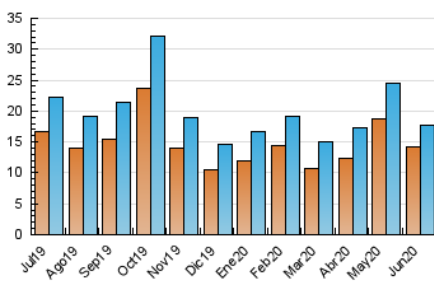

### 3. Por día del mes (Nacional e Internacional)

Día	N. únicos	Visitas	Páginas	Día	N. únicos	Visitas	Páginas	Día	N. únicos	Visitas	Páginas
1	333	379	877	11	332	373	744	21	276	301	584
2	360	408	952	12	277	307	639	22	301	338	1.028
3	381	437	906	13	235	260	558	23	278	305	821
4	327	365	877	14	5.543	5.757	7.753	24	198	224	508
5	314	352	935	15	1.624	1.750	3.064	25	260	292	775
6	242	274	467	16	765	852	2.148	26	262	287	623
7	308	340	682	17	464	524	1.556	27	222	243	358
8	368	394	723	18	423	482	1.195	28	239	262	415
9	289	314	719	19	351	394	850	29	352	389	760
10	317	371	1.001	20	239	260	584	30	515	566	1.040

4. Gráficas (Nacional e Internacional)

4.1 Por día de la semana (promedio)

N. únicos / Visitas (x 100)

Páginas (x 100)

4.2 Por franja horaria (promedio)

Visitas (x 1000)

Páginas (x 1000)

4.3 Por meses

N. únicos / Visitas (x 1000)

Páginas (x 1000)