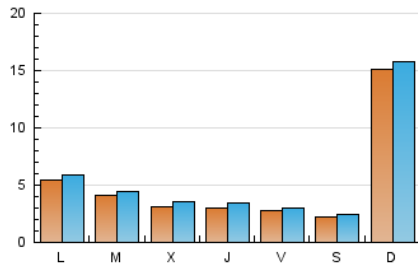

4. Gráficas (Nacional)

4.1 Por día de la semana (promedio)

N. únicos / Visitas (x 100)