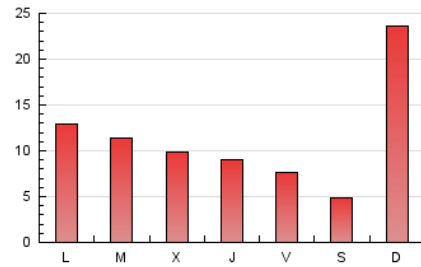

### 1. Cifras totales y promedios (Nacional e Internacional)

MES - AÑO	NAVEGADORES UNICOS	VISITAS	PAGINAS
Junio - 2020	14.227	17.800	34.142
<b>PROMEDIO DIARIO</b>	<b>547</b>	<b>593</b>	<b>1.138</b>
<b>PROMEDIO LUNES-VIERNES</b>	<b>413</b>	<b>459</b>	<b>1.034</b>
<b>PROMEDIO SABADO-DOMINGO</b>	<b>913</b>	<b>962</b>	<b>1.425</b>
<b>PAGINAS / VISITAS</b>	<b>1,92</b>		
<b>DURACION MEDIA VISITAS</b>	<b>0:07:48</b>		
<b>DURACION MEDIA PAGINAS</b>	<b>0:08:27</b>		

### 3. Por día del mes (Nacional e Internacional)

Día	N. únicos	Visitas	Páginas	Día	N. únicos	Visitas	Páginas	Día	N. únicos	Visitas	Páginas
1	333	379	877	11	332	373	744	21	276	301	584
2	360	408	952	12	277	307	639	22	301	338	1.028
3	381	437	906	13	235	260	558	23	278	305	821
4	327	365	877	14	5.543	5.757	7.753	24	198	224	508
5	314	352	935	15	1.624	1.750	3.064	25	260	292	775
6	242	274	467	16	765	852	2.148	26	262	287	623
7	308	340	682	17	464	524	1.556	27	222	243	358
8	368	394	723	18	423	482	1.195	28	239	262	415
9	289	314	719	19	351	394	850	29	352	389	760
10	317	371	1.001	20	239	260	584	30	515	566	1.040

4. Gráficas (Nacional e Internacional)

4.1 Por día de la semana (promedio)

N. únicos / Visitas (x 100)

Páginas (x 100)

4.2 Por franja horaria (promedio)

Visitas (x 1000)

Páginas (x 1000)

4.3 Por meses