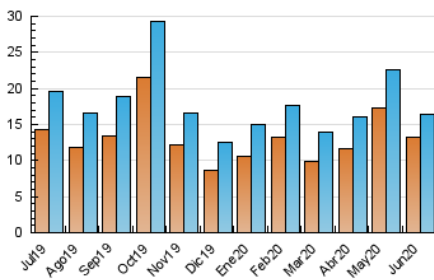

#### 1. Cifras totales y promedios (Nacional)

MES - AÑO	NAVEGADORES UNICOS	VISITAS	PAGINAS
Junio - 2020	13.219	16.481	31.065
<b>PROMEDIO DIARIO</b>	<b>507</b>	<b>549</b>	<b>1.036</b>
<b>PROMEDIO LUNES-VIERNES</b>	<b>377</b>	<b>418</b>	<b>931</b>
<b>PROMEDIO SABADO-DOMINGO</b>	<b>864</b>	<b>910</b>	<b>1.324</b>
<b>PAGINAS / VISITAS</b>	<b>1,88</b>		
<b>DURACION MEDIA VISITAS</b>		<b>0:07:30</b>	
<b>DURACION MEDIA PAGINAS</b>		<b>0:08:26</b>	

#### 3. Por día del mes (Nacional)

Día	N. únicos	Visitas	Páginas	Día	N. únicos	Visitas	Páginas	Día	N. únicos	Visitas	Páginas
1	281	324	804	11	302	340	702	21	267	291	569
2	332	373	907	12	255	283	596	22	276	306	883
3	348	399	848	13	219	241	526	23	256	281	671
4	298	335	813	14	5.270	5.472	7.173	24	181	201	371
5	286	316	869	15	1.516	1.632	2.858	25	244	276	754
6	227	258	445	16	704	778	1.893	26	243	267	593
7	287	317	645	17	419	468	1.315	27	204	225	337
8	313	334	638	18	377	428	1.083	28	219	239	382
9	257	279	648	19	313	349	772	29	326	360	684
10	288	336	776	20	218	238	517	30	486	535	993

4. Gráficas (Nacional)

4.1 Por día de la semana (promedio)

N. únicos / Visitas (x 100)

Páginas (x 100)

4.2 Por franja horaria (promedio)

Visitas (x 1000)

Páginas (x 1000)

4.3 Por meses

N. únicos / Visitas (x 1000)

Páginas (x 1000)