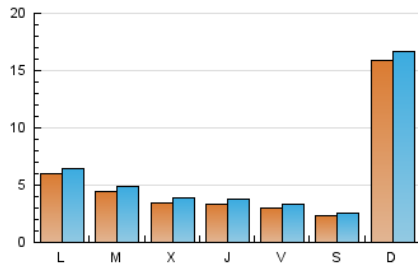

4. Gráficas (Nacional e Internacional)

4.1 Por día de la semana (promedio)

N. únicos / Visitas (x 100)