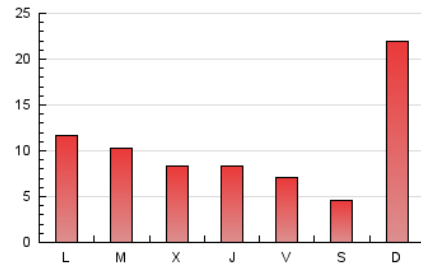

#### 1. Cifras totales y promedios (Nacional)

MES - AÑO	NAVEGADORES UNICOS	VISITAS	PAGINAS
Junio - 2020	13.219	16.481	31.065
<b>PROMEDIO DIARIO</b>	<b>507</b>	<b>549</b>	<b>1.036</b>
<b>PROMEDIO LUNES-VIERNES</b>	<b>377</b>	<b>418</b>	<b>931</b>
<b>PROMEDIO SABADO-DOMINGO</b>	<b>864</b>	<b>910</b>	<b>1.324</b>
<b>PAGINAS / VISITAS</b>	<b>1,88</b>		
<b>DURACION MEDIA VISITAS</b>		<b>0:07:30</b>	
<b>DURACION MEDIA PAGINAS</b>		<b>0:08:26</b>	

#### 2. Secciones (Nacional)

	PAGINAS	%
<b>HOME</b>	4.999	16.09 %
<b>RESTO</b>	26.066	83.91 %

#### 3. Por día del mes (Nacional)

Día	N. únicos	Visitas	Páginas	Día	N. únicos	Visitas	Páginas	Día	N. únicos	Visitas	Páginas
1	281	324	804	11	302	340	702	21	267	291	569
2	332	373	907	12	255	283	596	22	276	306	883
3	348	399	848	13	219	241	526	23	256	281	671
4	298	335	813	14	5.270	5.472	7.173	24	181	201	371
5	286	316	869	15	1.516	1.632	2.858	25	244	276	754
6	227	258	445	16	704	778	1.893	26	243	267	593
7	287	317	645	17	419	468	1.315	27	204	225	337
8	313	334	638	18	377	428	1.083	28	219	239	382
9	257	279	648	19	313	349	772	29	326	360	684
10	288	336	776	20	218	238	517	30	486	535	993

4. Gráficas (Nacional)

4.1 Por día de la semana (promedio)

N. únicos / Visitas (x 100)

Páginas (x 100)

4.2 Por franja horaria (promedio)

Visitas (x 1000)

Páginas (x 1000)

4.3 Por meses