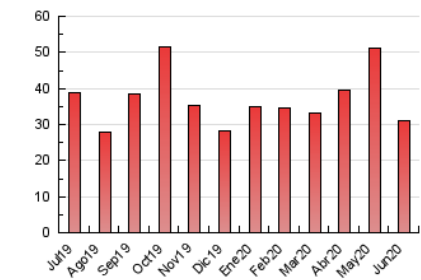

#### 1. Cifras totales y promedios (Nacional)

MES - AÑO	NAVEGADORES UNICOS	VISITAS	PAGINAS
Junio - 2020	13.219	16.481	31.065
<b>PROMEDIO DIARIO</b>	<b>507</b>	<b>549</b>	<b>1.036</b>
<b>PROMEDIO LUNES-VIERNES</b>	<b>377</b>	<b>418</b>	<b>931</b>
<b>PROMEDIO SABADO-DOMINGO</b>	<b>864</b>	<b>910</b>	<b>1.324</b>
<b>PAGINAS / VISITAS</b>	<b>1,88</b>		
<b>DURACION MEDIA VISITAS</b>		<b>0:07:30</b>	
<b>DURACION MEDIA PAGINAS</b>		<b>0:08:26</b>	

#### 3. Por día del mes (Nacional)

Día	N. únicos	Visitas	Páginas	Día	N. únicos	Visitas	Páginas	Día	N. únicos	Visitas	Páginas
1	281	324	804	11	302	340	702	21	267	291	569
2	332	373	907	12	255	283	596	22	276	306	883
3	348	399	848	13	219	241	526	23	256	281	671
4	298	335	813	14	5.270	5.472	7.173	24	181	201	371
5	286	316	869	15	1.516	1.632	2.858	25	244	276	754
6	227	258	445	16	704	778	1.893	26	243	267	593
7	287	317	645	17	419	468	1.315	27	204	225	337
8	313	334	638	18	377	428	1.083	28	219	239	382
9	257	279	648	19	313	349	772	29	326	360	684
10	288	336	776	20	218	238	517	30	486	535	993

4. Gráficas (Nacional)

4.1 Por día de la semana (promedio)

N. únicos / Visitas (x 100)

Páginas (x 100)

4.2 Por franja horaria (promedio)

Visitas (x 1000)

Páginas (x 1000)

4.3 Por meses

N. únicos / Visitas (x 1000)

Páginas (x 1000)