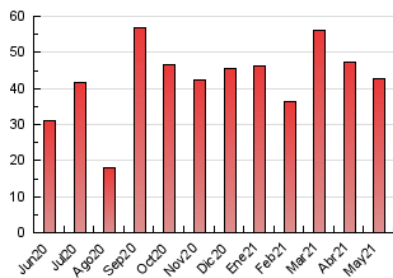

Páginas (x 1000)