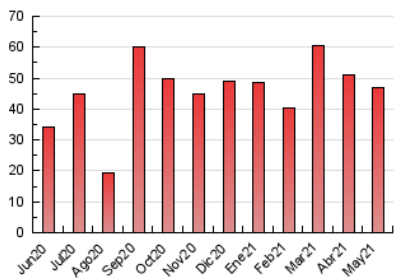

### 1. Cifras totales y promedios (Nacional e Internacional)

MES - AÑO	NAVEGADORES UNICOS	VISITAS	PAGINAS
Mayo - 2021	16.069	21.354	46.788
<b>PROMEDIO DIARIO</b>	<b>614</b>	<b>689</b>	<b>1.509</b>
<b>PROMEDIO LUNES-VIERNES</b>	536	615	1.553
<b>PROMEDIO SABADO-DOMINGO</b>	778	844	1.417
<b>PAGINAS / VISITAS</b>	2,19		
<b>DURACION MEDIA VISITAS</b>	0:11:22		
<b>DURACION MEDIA PAGINAS</b>	0:09:30		

### 3. Por día del mes (Nacional e Internacional)

Día	N. únicos	Visitas	Páginas	Día	N. únicos	Visitas	Páginas	Día	N. únicos	Visitas	Páginas
1	287	331	773	11	761	886	2.583	21	445	493	1.220
2	320	362	764	12	547	641	1.782	22	233	267	675
3	397	466	1.262	13	481	551	1.623	23	311	356	676
4	438	502	1.115	14	379	425	1.201	24	404	458	1.057
5	404	467	1.003	15	284	318	732	25	423	495	1.488
6	395	466	1.190	16	308	339	774	26	411	492	1.512
7	385	461	1.290	17	491	568	1.684	27	463	526	1.335
8	224	262	544	18	503	558	1.450	28	317	357	1.194
9	5.169	5.494	7.716	19	398	467	1.235	29	329	365	715
10	2.345	2.626	4.910	20	331	396	1.044	30	318	349	798
								31	544	610	1.443

4. Gráficas (Nacional e Internacional)

4.1 Por día de la semana (promedio)

N. únicos / Visitas (x 100)

Páginas (x 100)

4.2 Por franja horaria (promedio)

Visitas (x 1000)

Páginas (x 1000)

4.3 Por meses

N. únicos / Visitas (x 1000)

Páginas (x 1000)