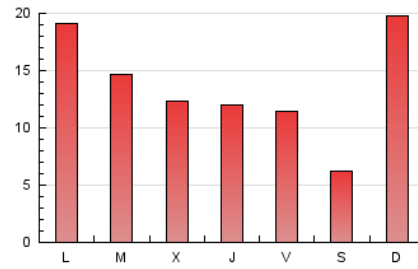

#### 1. Cifras totales y promedios (Nacional)

MES - AÑO	NAVEGADORES UNICOS	VISITAS	PAGINAS
Mayo - 2021	13.934	18.960	42.712
<b>PROMEDIO DIARIO</b>	<b>541</b>	<b>612</b>	<b>1.378</b>
<b>PROMEDIO LUNES-VIERNES</b>	<b>468</b>	<b>541</b>	<b>1.417</b>
<b>PROMEDIO SABADO-DOMINGO</b>	<b>696</b>	<b>759</b>	<b>1.297</b>
<b>PAGINAS / VISITAS</b>	<b>2,25</b>		
<b>DURACION MEDIA VISITAS</b>		<b>0:11:55</b>	
<b>DURACION MEDIA PAGINAS</b>		<b>0:09:29</b>	

#### 2. Secciones (Nacional)

	PAGINAS	%
<b>HOME</b>	6.251	14.64 %
<b>RESTO</b>	36.461	85.36 %

#### 3. Por día del mes (Nacional)

Día	N. únicos	Visitas	Páginas	Día	N. únicos	Visitas	Páginas	Día	N. únicos	Visitas	Páginas
1	232	273	712	11	670	787	2.277	21	395	440	1.150
2	271	310	694	12	484	572	1.496	22	191	223	592
3	344	411	1.197	13	414	481	1.541	23	270	308	576
4	379	439	1.030	14	318	360	1.134	24	345	396	972
5	353	414	923	15	216	246	645	25	339	409	1.302
6	333	399	1.089	16	251	282	709	26	353	430	1.379
7	318	392	1.211	17	422	493	1.547	27	391	450	1.245
8	182	220	494	18	417	468	1.245	28	257	293	1.085
9	4.812	5.134	7.167	19	345	405	1.112	29	272	307	655
10	2.211	2.477	4.574	20	266	322	946	30	262	291	721
								31	471	528	1.292

4. Gráficas (Nacional)

4.1 Por día de la semana (promedio)

N. únicos / Visitas (x 100)

Páginas (x 100)

4.2 Por franja horaria (promedio)

Visitas (x 1000)

Páginas (x 1000)

4.3 Por meses