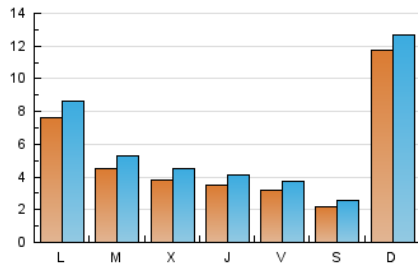

4. Gráficas (Nacional)

4.1 Por día de la semana (promedio)

N. únicos / Visitas (x 100)