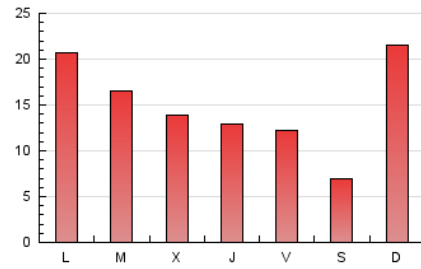

### 1. Cifras totales y promedios (Nacional e Internacional)

MES - AÑO	NAVEGADORES UNICOS	VISITAS	PAGINAS
Mayo - 2021	16.069	21.354	46.788
<b>PROMEDIO DIARIO</b>	<b>614</b>	<b>689</b>	<b>1.509</b>
<b>PROMEDIO LUNES-VIERNES</b>	536	615	1.553
<b>PROMEDIO SABADO-DOMINGO</b>	778	844	1.417
<b>PAGINAS / VISITAS</b>	2,19		
<b>DURACION MEDIA VISITAS</b>	0:11:22		
<b>DURACION MEDIA PAGINAS</b>	0:09:30		

### 3. Por día del mes (Nacional e Internacional)

Día	N. únicos	Visitas	Páginas	Día	N. únicos	Visitas	Páginas	Día	N. únicos	Visitas	Páginas
1	287	331	773	11	761	886	2.583	21	445	493	1.220
2	320	362	764	12	547	641	1.782	22	233	267	675
3	397	466	1.262	13	481	551	1.623	23	311	356	676
4	438	502	1.115	14	379	425	1.201	24	404	458	1.057
5	404	467	1.003	15	284	318	732	25	423	495	1.488
6	395	466	1.190	16	308	339	774	26	411	492	1.512
7	385	461	1.290	17	491	568	1.684	27	463	526	1.335
8	224	262	544	18	503	558	1.450	28	317	357	1.194
9	5.169	5.494	7.716	19	398	467	1.235	29	329	365	715
10	2.345	2.626	4.910	20	331	396	1.044	30	318	349	798
								31	544	610	1.443

4. Gráficas (Nacional e Internacional)

4.1 Por día de la semana (promedio)

N. únicos / Visitas (x 100)

Páginas (x 100)

4.2 Por franja horaria (promedio)

Visitas (x 1000)

Páginas (x 1000)

4.3 Por meses