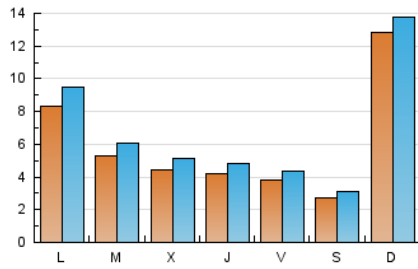

4. Gráficas (Nacional e Internacional)

4.1 Por día de la semana (promedio)

N. únicos / Visitas (x 100)