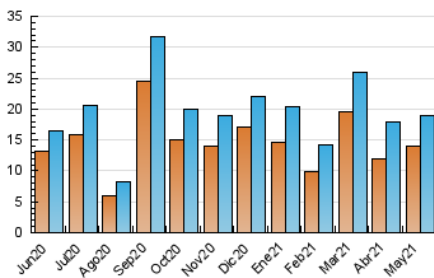

#### 3. Por día del mes (Nacional)

Día	N. únicos	Visitas	Páginas	Día	N. únicos	Visitas	Páginas	Día	N. únicos	Visitas	Páginas
1	232	273	712	11	670	787	2.277	21	395	440	1.150
2	271	310	694	12	484	572	1.496	22	191	223	592
3	344	411	1.197	13	414	481	1.541	23	270	308	576
4	379	439	1.030	14	318	360	1.134	24	345	396	972
5	353	414	923	15	216	246	645	25	339	409	1.302
6	333	399	1.089	16	251	282	709	26	353	430	1.379
7	318	392	1.211	17	422	493	1.547	27	391	450	1.245
8	182	220	494	18	417	468	1.245	28	257	293	1.085
9	4.812	5.134	7.167	19	345	405	1.112	29	272	307	655
10	2.211	2.477	4.574	20	266	322	946	30	262	291	721
								31	471	528	1.292

4. Gráficas (Nacional)

4.1 Por día de la semana (promedio)

N. únicos / Visitas (x 100)

Páginas (x 100)

4.2 Por franja horaria (promedio)

Visitas (x 1000)

Páginas (x 1000)

4.3 Por meses

N. únicos / Visitas (x 1000)

Páginas (x 1000)