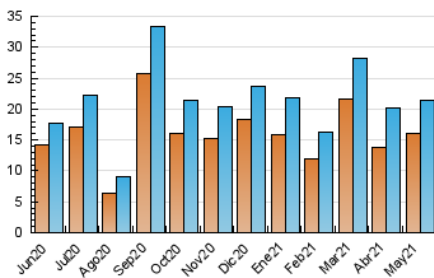

4.3 Por meses

N. únicos / Visitas (x 1000)