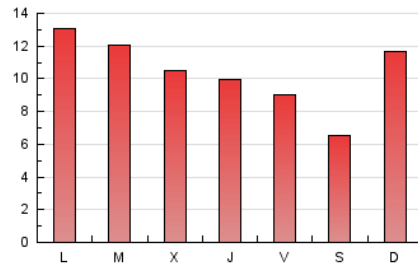

#### 2. Secciones (Nacional)

	PAGINAS	%
<b>HOME</b>	5.102	15.92 %
<b>RESTO</b>	26.945	84.08 %

#### 3. Por día del mes (Nacional)

Día	N. únicos	Visitas	Páginas	Día	N. únicos	Visitas	Páginas	Día	N. únicos	Visitas	Páginas
1	348	386	1.015	11	204	233	405	21	361	429	1.000
2	315	360	964	12	1.162	1.361	2.270	22	333	393	1.068
3	318	356	938	13	851	971	2.208	23	297	344	1.045
4	195	222	493	14	606	706	1.865	24	259	301	984
5	230	276	660	15	442	545	1.373	25	183	206	915
6	343	382	816	16	471	551	1.177	26	179	205	795
7	255	282	850	17	433	516	1.258	27	261	303	891
8	388	453	816	18	268	320	787	28	321	368	1.102
9	421	472	873	19	292	336	929	29	312	358	980
10	300	338	699	20	436	520	1.317	30	374	411	909
								31	277	322	645

4. Gráficas (Nacional)

4.1 Por día de la semana (promedio)

N. únicos / Visitas (x 100)

Páginas (x 100)

4.2 Por franja horaria (promedio)

Visitas (x 1000)

Páginas (x 1000)

4.3 Por meses