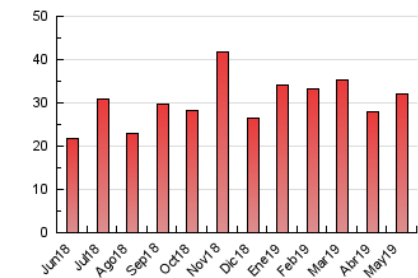

#### 3. Por día del mes (Nacional)

Día	N. únicos	Visitas	Páginas	Día	N. únicos	Visitas	Páginas	Día	N. únicos	Visitas	Páginas
1	348	386	1.015	11	204	233	405	21	361	429	1.000
2	315	360	964	12	1.162	1.361	2.270	22	333	393	1.068
3	318	356	938	13	851	971	2.208	23	297	344	1.045
4	195	222	493	14	606	706	1.865	24	259	301	984
5	230	276	660	15	442	545	1.373	25	183	206	915
6	343	382	816	16	471	551	1.177	26	179	205	795
7	255	282	850	17	433	516	1.258	27	261	303	891
8	388	453	816	18	268	320	787	28	321	368	1.102
9	421	472	873	19	292	336	929	29	312	358	980
10	300	338	699	20	436	520	1.317	30	374	411	909
								31	277	322	645

4. Gráficas (Nacional)

4.1 Por día de la semana (promedio)

N. únicos / Visitas (x 100)

Páginas (x 100)

4.2 Por franja horaria (promedio)

Visitas (x 1000)

Páginas (x 1000)

4.3 Por meses

N. únicos / Visitas (x 1000)

Páginas (x 1000)