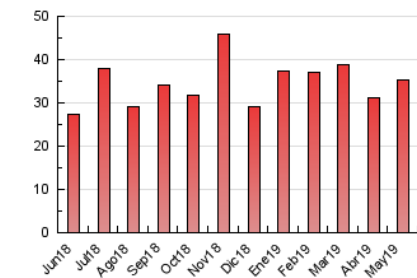

### 3. Por día del mes (Nacional e Internacional)

Día	N. únicos	Visitas	Páginas	Día	N. únicos	Visitas	Páginas	Día	N. únicos	Visitas	Páginas
1	405	449	1.095	11	244	275	472	21	427	495	1.088
2	384	432	1.056	12	1.289	1.506	2.479	22	402	465	1.146
3	385	423	1.016	13	977	1.102	2.418	23	361	414	1.192
4	233	261	537	14	701	808	2.033	24	331	376	1.107
5	274	320	709	15	515	622	1.499	25	222	246	966
6	418	459	937	16	532	619	1.274	26	222	248	862
7	331	361	1.023	17	506	596	1.398	27	311	354	954
8	467	538	973	18	321	375	850	28	376	426	1.179
9	483	539	1.031	19	334	379	981	29	381	428	1.058
10	363	408	844	20	508	600	1.464	30	444	483	1.005
								31	325	373	711

4. Gráficas (Nacional e Internacional)

4.1 Por día de la semana (promedio)

N. únicos / Visitas (x 100)

Páginas (x 100)

4.2 Por franja horaria (promedio)

Visitas (x 1000)

Páginas (x 1000)

4.3 Por meses

N. únicos / Visitas (x 1000)

Páginas (x 1000)