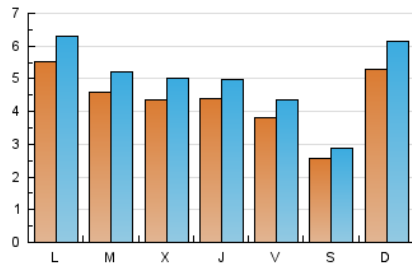

4. Gráficas (Nacional e Internacional)

4.1 Por día de la semana (promedio)

N. únicos / Visitas (x 100)