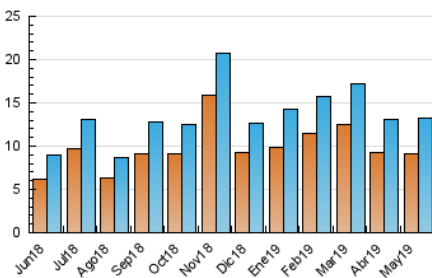

#### 3. Por día del mes (Nacional)

Día	N. únicos	Visitas	Páginas	Día	N. únicos	Visitas	Páginas	Día	N. únicos	Visitas	Páginas
1	348	386	1.015	11	204	233	405	21	361	429	1.000
2	315	360	964	12	1.162	1.361	2.270	22	333	393	1.068
3	318	356	938	13	851	971	2.208	23	297	344	1.045
4	195	222	493	14	606	706	1.865	24	259	301	984
5	230	276	660	15	442	545	1.373	25	183	206	915
6	343	382	816	16	471	551	1.177	26	179	205	795
7	255	282	850	17	433	516	1.258	27	261	303	891
8	388	453	816	18	268	320	787	28	321	368	1.102
9	421	472	873	19	292	336	929	29	312	358	980
10	300	338	699	20	436	520	1.317	30	374	411	909
								31	277	322	645

4. Gráficas (Nacional)

4.1 Por día de la semana (promedio)

N. únicos / Visitas (x 100)

Páginas (x 100)

4.2 Por franja horaria (promedio)

Visitas (x 1000)

Páginas (x 1000)

4.3 Por meses

N. únicos / Visitas (x 1000)

Páginas (x 1000)