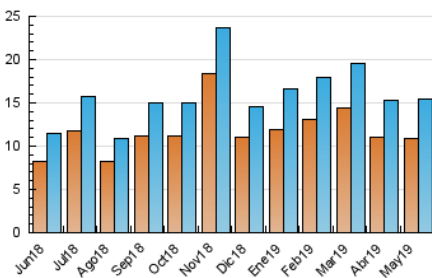

### 3. Por día del mes (Nacional e Internacional)

Día	N. únicos	Visitas	Páginas	Día	N. únicos	Visitas	Páginas	Día	N. únicos	Visitas	Páginas
1	405	449	1.095	11	244	275	472	21	427	495	1.088
2	384	432	1.056	12	1.289	1.506	2.479	22	402	465	1.146
3	385	423	1.016	13	977	1.102	2.418	23	361	414	1.192
4	233	261	537	14	701	808	2.033	24	331	376	1.107
5	274	320	709	15	515	622	1.499	25	222	246	966
6	418	459	937	16	532	619	1.274	26	222	248	862
7	331	361	1.023	17	506	596	1.398	27	311	354	954
8	467	538	973	18	321	375	850	28	376	426	1.179
9	483	539	1.031	19	334	379	981	29	381	428	1.058
10	363	408	844	20	508	600	1.464	30	444	483	1.005
								31	325	373	711

4. Gráficas (Nacional e Internacional)

4.1 Por día de la semana (promedio)

N. únicos / Visitas (x 100)

Páginas (x 100)

4.2 Por franja horaria (promedio)

Visitas (x 1000)

Páginas (x 1000)

4.3 Por meses

N. únicos / Visitas (x 1000)

Páginas (x 1000)