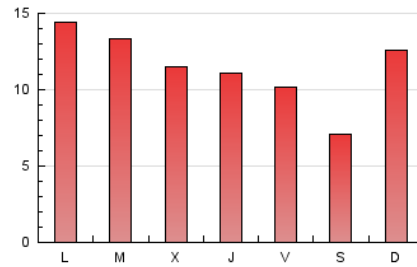

### 3. Por día del mes (Nacional e Internacional)

Día	N. únicos	Visitas	Páginas	Día	N. únicos	Visitas	Páginas	Día	N. únicos	Visitas	Páginas
1	405	449	1.095	11	244	275	472	21	427	495	1.088
2	384	432	1.056	12	1.289	1.506	2.479	22	402	465	1.146
3	385	423	1.016	13	977	1.102	2.418	23	361	414	1.192
4	233	261	537	14	701	808	2.033	24	331	376	1.107
5	274	320	709	15	515	622	1.499	25	222	246	966
6	418	459	937	16	532	619	1.274	26	222	248	862
7	331	361	1.023	17	506	596	1.398	27	311	354	954
8	467	538	973	18	321	375	850	28	376	426	1.179
9	483	539	1.031	19	334	379	981	29	381	428	1.058
10	363	408	844	20	508	600	1.464	30	444	483	1.005
								31	325	373	711

4. Gráficas (Nacional e Internacional)

4.1 Por día de la semana (promedio)

N. únicos / Visitas (x 100)

Páginas (x 100)

4.2 Por franja horaria (promedio)

Visitas (x 1000)

Páginas (x 1000)

4.3 Por meses