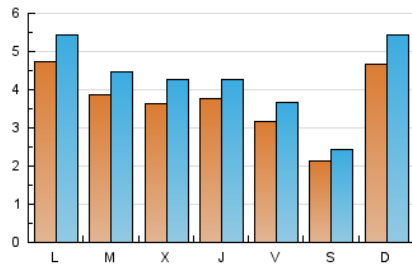

4. Gráficas (Nacional)

4.1 Por día de la semana (promedio)

N. únicos / Visitas (x 100)