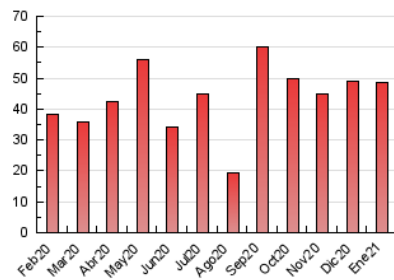

Páginas (x 1000)