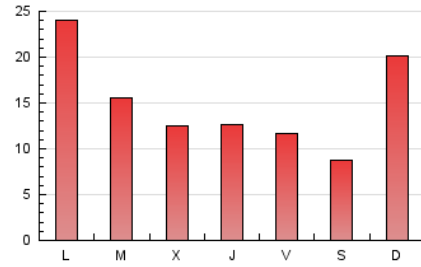

#### 1. Cifras totales y promedios (Nacional)

MES - AÑO	NAVEGADORES UNICOS	VISITAS	PAGINAS
Enero - 2021	14.558	20.282	46.069
<b>PROMEDIO DIARIO</b>	<b>564</b>	<b>654</b>	<b>1.486</b>
<b>PROMEDIO LUNES-VIERNES</b>	<b>547</b>	<b>634</b>	<b>1.508</b>
<b>PROMEDIO SABADO-DOMINGO</b>	<b>601</b>	<b>698</b>	<b>1.440</b>
<b>PAGINAS / VISITAS</b>	<b>2,27</b>		
<b>DURACION MEDIA VISITAS</b>	<b>0:12:41</b>		
<b>DURACION MEDIA PAGINAS</b>	<b>0:09:56</b>		

#### 2. Secciones (Nacional)

	PAGINAS	%
<b>HOME</b>	7.347	15.95 %
<b>RESTO</b>	38.722	84.05 %

#### 3. Por día del mes (Nacional)

Día	N. únicos	Visitas	Páginas	Día	N. únicos	Visitas	Páginas	Día	N. únicos	Visitas	Páginas
1	260	291	608	11	2.636	3.000	5.876	21	444	497	1.368
2	194	228	610	12	1.073	1.271	3.158	22	475	546	1.288
3	223	259	700	13	813	985	2.186	23	333	385	818
4	267	307	878	14	622	739	1.723	24	413	459	911
5	221	257	702	15	544	652	1.971	25	419	467	1.107
6	184	215	560	16	479	576	1.162	26	321	380	801
7	301	349	1.003	17	467	558	1.391	27	338	372	793
8	313	361	973	18	513	616	1.730	28	376	413	944
9	250	291	896	19	536	634	1.542	29	325	363	1.001
10	2.884	3.351	6.014	20	504	591	1.456	30	324	370	870
								31	446	499	1.029

4. Gráficas (Nacional)

4.1 Por día de la semana (promedio)

N. únicos / Visitas (x 100)

Páginas (x 100)

4.2 Por franja horaria (promedio)

Visitas (x 1000)

Páginas (x 1000)

4.3 Por meses