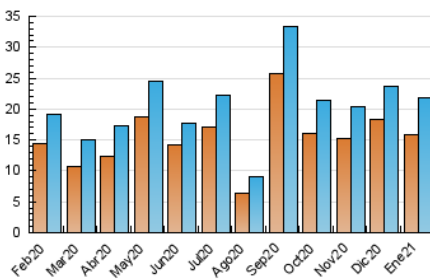

### 3. Por día del mes (Nacional e Internacional)

Día	N. únicos	Visitas	Páginas	Día	N. únicos	Visitas	Páginas	Día	N. únicos	Visitas	Páginas
1	284	315	637	11	2.756	3.128	6.159	21	501	556	1.455
2	229	264	650	12	1.167	1.374	3.335	22	506	584	1.347
3	241	278	721	13	883	1.061	2.309	23	360	416	857
4	302	345	926	14	673	801	1.835	24	444	490	961
5	255	298	760	15	598	714	2.085	25	452	501	1.155
6	210	244	598	16	522	623	1.248	26	365	429	890
7	316	367	1.040	17	498	594	1.514	27	398	437	910
8	339	390	1.037	18	548	655	1.793	28	418	461	1.039
9	265	309	926	19	601	705	1.666	29	365	406	1.092
10	3.029	3.511	6.229	20	548	637	1.545	30	362	411	936
								31	483	538	1.078

4. Gráficas (Nacional e Internacional)

4.1 Por día de la semana (promedio)

N. únicos / Visitas (x 100)

Páginas (x 100)

4.2 Por franja horaria (promedio)

Visitas (x 1000)

Páginas (x 1000)

4.3 Por meses

N. únicos / Visitas (x 1000)

Páginas (x 1000)