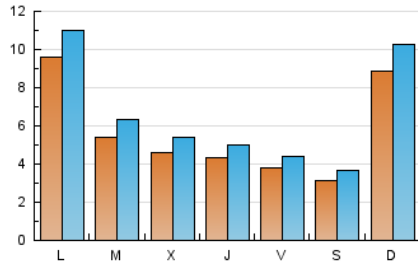

4. Gráficas (Nacional)

4.1 Por día de la semana (promedio)

N. únicos / Visitas (x 100)