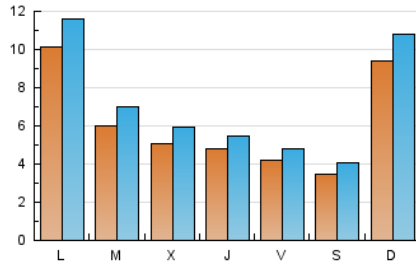

4. Gráficas (Nacional e Internacional)

4.1 Por día de la semana (promedio)

N. únicos / Visitas (x 100)