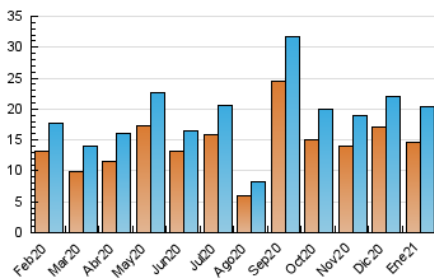

#### 3. Por día del mes (Nacional)

Día	N. únicos	Visitas	Páginas	Día	N. únicos	Visitas	Páginas	Día	N. únicos	Visitas	Páginas
1	260	291	608	11	2.636	3.000	5.876	21	444	497	1.368
2	194	228	610	12	1.073	1.271	3.158	22	475	546	1.288
3	223	259	700	13	813	985	2.186	23	333	385	818
4	267	307	878	14	622	739	1.723	24	413	459	911
5	221	257	702	15	544	652	1.971	25	419	467	1.107
6	184	215	560	16	479	576	1.162	26	321	380	801
7	301	349	1.003	17	467	558	1.391	27	338	372	793
8	313	361	973	18	513	616	1.730	28	376	413	944
9	250	291	896	19	536	634	1.542	29	325	363	1.001
10	2.884	3.351	6.014	20	504	591	1.456	30	324	370	870
								31	446	499	1.029

4. Gráficas (Nacional)

4.1 Por día de la semana (promedio)

N. únicos / Visitas (x 100)

Páginas (x 100)

4.2 Por franja horaria (promedio)

Visitas (x 1000)

Páginas (x 1000)

4.3 Por meses

N. únicos / Visitas (x 1000)

Páginas (x 1000)