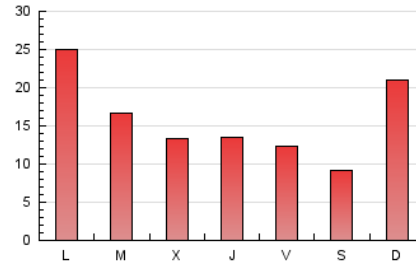

### 1. Cifras totales y promedios (Nacional e Internacional)

MES - AÑO	NAVEGADORES UNICOS	VISITAS	PAGINAS
Enero - 2021	15.785	21.842	48.733
<b>PROMEDIO DIARIO</b>	<b>610</b>	<b>705</b>	<b>1.572</b>
<b>PROMEDIO LUNES-VIERNES</b>	595	686	1.601
<b>PROMEDIO SABADO-DOMINGO</b>	643	743	1.512
<b>PAGINAS / VISITAS</b>	2,23		
<b>DURACION MEDIA VISITAS</b>	0:12:18		
<b>DURACION MEDIA PAGINAS</b>	0:09:57		

### 3. Por día del mes (Nacional e Internacional)

Día	N. únicos	Visitas	Páginas	Día	N. únicos	Visitas	Páginas	Día	N. únicos	Visitas	Páginas
1	284	315	637	11	2.756	3.128	6.159	21	501	556	1.455
2	229	264	650	12	1.167	1.374	3.335	22	506	584	1.347
3	241	278	721	13	883	1.061	2.309	23	360	416	857
4	302	345	926	14	673	801	1.835	24	444	490	961
5	255	298	760	15	598	714	2.085	25	452	501	1.155
6	210	244	598	16	522	623	1.248	26	365	429	890
7	316	367	1.040	17	498	594	1.514	27	398	437	910
8	339	390	1.037	18	548	655	1.793	28	418	461	1.039
9	265	309	926	19	601	705	1.666	29	365	406	1.092
10	3.029	3.511	6.229	20	548	637	1.545	30	362	411	936
								31	483	538	1.078

4. Gráficas (Nacional e Internacional)

4.1 Por día de la semana (promedio)

N. únicos / Visitas (x 100)

Páginas (x 100)

4.2 Por franja horaria (promedio)

Visitas (x 1000)

Páginas (x 1000)

4.3 Por meses