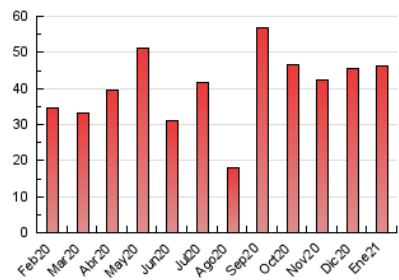

Páginas (x 1000)