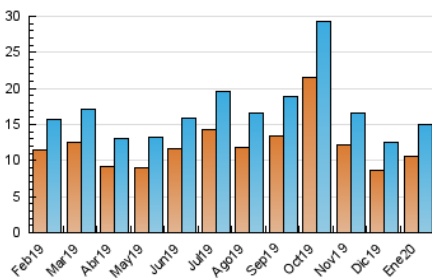

#### 3. Por día del mes (Nacional)

Día	N. únicos	Visitas	Páginas	Día	N. únicos	Visitas	Páginas	Día	N. únicos	Visitas	Páginas
1	179	196	468	11	189	207	434	21	466	540	1.763
2	277	321	795	12	1.614	1.857	2.938	22	382	441	1.298
3	256	300	851	13	1.200	1.406	3.076	23	361	419	1.206
4	175	201	371	14	827	971	2.156	24	379	436	997
5	178	200	455	15	546	625	1.481	25	310	351	769
6	190	207	549	16	489	592	1.340	26	295	319	654
7	288	325	806	17	515	590	1.395	27	333	375	916
8	315	365	892	18	285	332	718	28	381	434	1.259
9	413	455	869	19	302	352	804	29	412	461	1.256
10	348	402	959	20	443	523	1.544	30	406	458	1.163
								31	368	412	823

4. Gráficas (Nacional)

4.1 Por día de la semana (promedio)

N. únicos / Visitas (x 100)

Páginas (x 100)

4.2 Por franja horaria (promedio)

Visitas (x 1000)

Páginas (x 1000)

4.3 Por meses

N. únicos / Visitas (x 1000)

Páginas (x 1000)