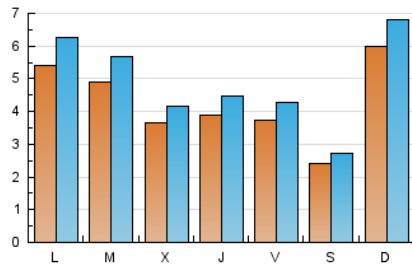

4. Gráficas (Nacional)

4.1 Por día de la semana (promedio)

N. únicos / Visitas (x 100)