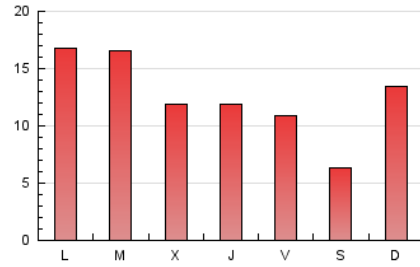

### 3. Por día del mes (Nacional e Internacional)

Día	N. únicos	Visitas	Páginas	Día	N. únicos	Visitas	Páginas	Día	N. únicos	Visitas	Páginas
1	219	236	510	11	200	218	458	21	517	594	1.899
2	341	389	887	12	1.737	2.003	3.146	22	428	494	1.402
3	311	365	965	13	1.334	1.548	3.372	23	392	452	1.342
4	226	253	436	14	947	1.100	2.457	24	418	485	1.080
5	219	245	513	15	613	703	1.655	25	331	373	802
6	232	253	626	16	544	653	1.475	26	332	361	716
7	313	353	936	17	586	665	1.555	27	356	398	951
8	348	400	1.078	18	326	381	829	28	410	463	1.327
9	469	514	1.009	19	326	377	987	29	440	493	1.316
10	367	422	1.002	20	485	571	1.761	30	443	499	1.240
								31	392	437	861

4. Gráficas (Nacional e Internacional)

4.1 Por día de la semana (promedio)

N. únicos / Visitas (x 100)

Páginas (x 100)

4.2 Por franja horaria (promedio)

Visitas (x 1000)

Páginas (x 1000)

4.3 Por meses