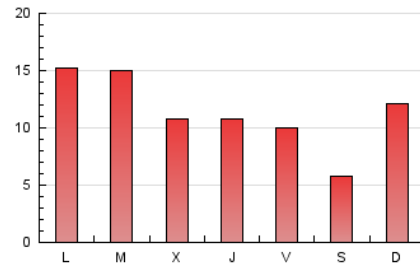

#### 2. Secciones (Nacional)

	PAGINAS	%
<b>HOME</b>	5.813	16.61 %
<b>RESTO</b>	29.192	83.39 %

#### 3. Por día del mes (Nacional)

Día	N. únicos	Visitas	Páginas	Día	N. únicos	Visitas	Páginas	Día	N. únicos	Visitas	Páginas
1	179	196	468	11	189	207	434	21	466	540	1.763
2	277	321	795	12	1.614	1.857	2.938	22	382	441	1.298
3	256	300	851	13	1.200	1.406	3.076	23	361	419	1.206
4	175	201	371	14	827	971	2.156	24	379	436	997
5	178	200	455	15	546	625	1.481	25	310	351	769
6	190	207	549	16	489	592	1.340	26	295	319	654
7	288	325	806	17	515	590	1.395	27	333	375	916
8	315	365	892	18	285	332	718	28	381	434	1.259
9	413	455	869	19	302	352	804	29	412	461	1.256
10	348	402	959	20	443	523	1.544	30	406	458	1.163
								31	368	412	823

4. Gráficas (Nacional)

4.1 Por día de la semana (promedio)

N. únicos / Visitas (x 100)

Páginas (x 100)

4.2 Por franja horaria (promedio)

Visitas (x 1000)

Páginas (x 1000)

4.3 Por meses