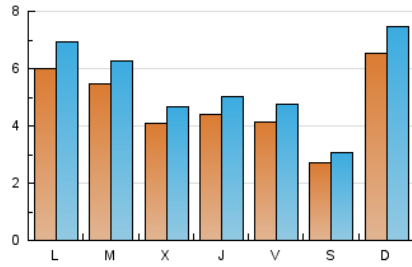

4. Gráficas (Nacional e Internacional)

4.1 Por día de la semana (promedio)

N. únicos / Visitas (x 100)