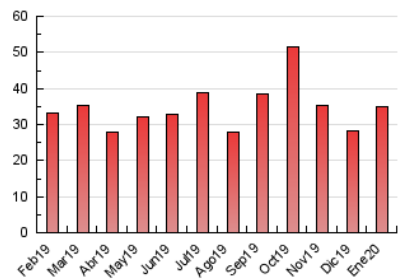

#### 3. Por día del mes (Nacional)

Día	N. únicos	Visitas	Páginas	Día	N. únicos	Visitas	Páginas	Día	N. únicos	Visitas	Páginas
1	179	196	468	11	189	207	434	21	466	540	1.763
2	277	321	795	12	1.614	1.857	2.938	22	382	441	1.298
3	256	300	851	13	1.200	1.406	3.076	23	361	419	1.206
4	175	201	371	14	827	971	2.156	24	379	436	997
5	178	200	455	15	546	625	1.481	25	310	351	769
6	190	207	549	16	489	592	1.340	26	295	319	654
7	288	325	806	17	515	590	1.395	27	333	375	916
8	315	365	892	18	285	332	718	28	381	434	1.259
9	413	455	869	19	302	352	804	29	412	461	1.256
10	348	402	959	20	443	523	1.544	30	406	458	1.163
								31	368	412	823

4. Gráficas (Nacional)

4.1 Por día de la semana (promedio)

N. únicos / Visitas (x 100)

Páginas (x 100)

4.2 Por franja horaria (promedio)

Visitas (x 1000)

Páginas (x 1000)

4.3 Por meses

N. únicos / Visitas (x 1000)

Páginas (x 1000)