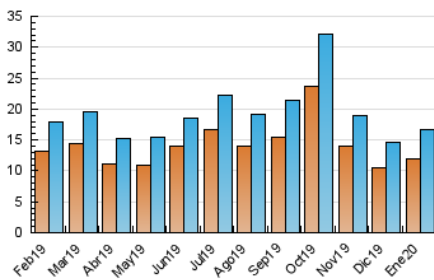

### 3. Por día del mes (Nacional e Internacional)

Día	N. únicos	Visitas	Páginas	Día	N. únicos	Visitas	Páginas	Día	N. únicos	Visitas	Páginas
1	219	236	510	11	200	218	458	21	517	594	1.899
2	341	389	887	12	1.737	2.003	3.146	22	428	494	1.402
3	311	365	965	13	1.334	1.548	3.372	23	392	452	1.342
4	226	253	436	14	947	1.100	2.457	24	418	485	1.080
5	219	245	513	15	613	703	1.655	25	331	373	802
6	232	253	626	16	544	653	1.475	26	332	361	716
7	313	353	936	17	586	665	1.555	27	356	398	951
8	348	400	1.078	18	326	381	829	28	410	463	1.327
9	469	514	1.009	19	326	377	987	29	440	493	1.316
10	367	422	1.002	20	485	571	1.761	30	443	499	1.240
								31	392	437	861

4. Gráficas (Nacional e Internacional)

4.1 Por día de la semana (promedio)

N. únicos / Visitas (x 100)

Páginas (x 100)

4.2 Por franja horaria (promedio)

Visitas (x 1000)

Páginas (x 1000)

4.3 Por meses

N. únicos / Visitas (x 1000)

Páginas (x 1000)