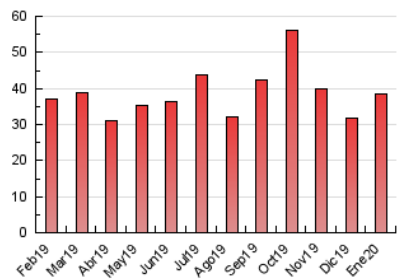

Páginas (x 1000)