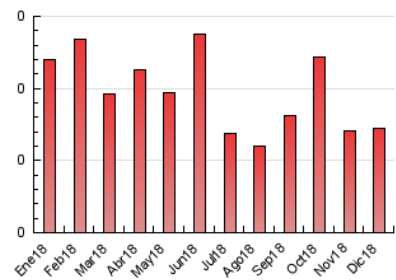

Páginas (x 1000)