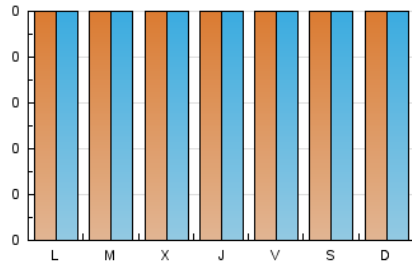

**Importancia
Capital**

1. Cifras totales y promedios (Nacional)

MES - AÑO	NAVEGADORES UNICOS	VISITAS	PAGINAS
Diciembre - 2018	27	25	28
PROMEDIO DIARIO	1	1	2
PROMEDIO LUNES-VIERNES	2	2	2
PROMEDIO SABADO-DOMINGO	1	1	2
PAGINAS / VISITAS	1,12		
DURACION MEDIA VISITAS		0:00:26	
DURACION MEDIA PAGINAS		0:03:36	

2. Secciones (Nacional)

	PAGINAS	%
HOME	3	10.71 %
RESTO	25	89.29 %

3. Por día del mes (Nacional)

Día	N. únicos	Visitas	Páginas	Día	N. únicos	Visitas	Páginas	Día	N. únicos	Visitas	Páginas
1	1	1	1	11	*	*	*	21	*	*	*
2	1	1	1	12	1	1	1	22	*	*	*
3	*	*	*	13	3	3	3	23	*	*	*
4	1	1	1	14	1	1	1	24	*	*	*
5	*	*	*	15	1	1	1	25	1	1	1
6	1	1	1	16	3	3	4	26	*	*	*
7	*	*	*	17	*	*	*	27	*	*	*
8	1	1	1	18	1	1	1	28	2	2	2
9	*	*	*	19	3	3	3	29	*	*	*
10	2	2	3	20	*	*	*	30	1	1	1
								31	1	1	2

[*] Datos no disponibles por causas técnicas.

4. Gráficas (Nacional)

4.1 Por día de la semana (promedio)

N. únicos / Visitas (x 100)

Páginas (x 100)

4.2 Por franja horaria (promedio)

Visitas (x 1000)

Páginas (x 1000)