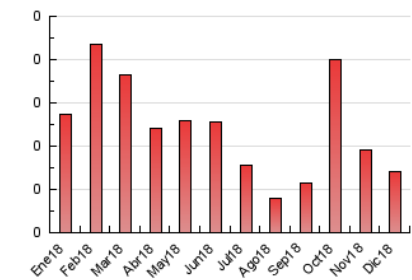

Páginas (x 1000)