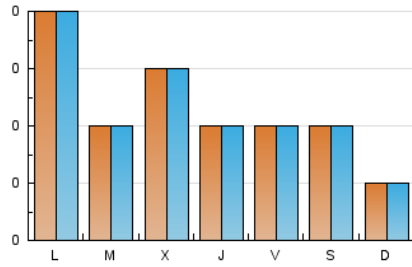

Importancia Capital

1. Cifras totales y promedios (Nacional e Internacional)

MES - AÑO	NAVEGADORES UNICOS	VISITAS	PAGINAS
Diciembre - 2018	69	67	72
PROMEDIO DIARIO	3	3	3
PROMEDIO LUNES-VIERNES	3	3	3
PROMEDIO SABADO-DOMINGO	2	2	2
PAGINAS / VISITAS	1,07		
DURACION MEDIA VISITAS	0:00:16		
DURACION MEDIA PAGINAS	0:03:35		

2. Secciones (Nacional e Internacional)

	PAGINAS	%
HOME	17	23.61 %
RESTO	55	76.39 %

3. Por día del mes (Nacional e Internacional)

Día	N. únicos	Visitas	Páginas	Día	N. únicos	Visitas	Páginas	Día	N. únicos	Visitas	Páginas
1	1	1	1	11	*	*	*	21	4	4	4
2	1	1	1	12	3	3	3	22	3	3	3
3	*	*	*	13	4	4	4	23	*	*	*
4	1	1	1	14	2	2	2	24	*	*	*
5	1	1	1	15	2	2	2	25	2	2	2
6	1	1	1	16	3	3	4	26	1	1	1
7	*	*	*	17	1	1	1	27	1	1	1
8	2	2	2	18	3	3	3	28	3	3	3
9	*	*	*	19	5	5	5	29	2	2	4
10	19	19	20	20	*	*	*	30	1	1	1
								31	1	1	2

[*] Datos no disponibles por causas técnicas.

4. Gráficas (Nacional e Internacional)

4.1 Por día de la semana (promedio)

N. únicos / Visitas (x 100)

Páginas (x 100)

4.2 Por franja horaria (promedio)

Visitas (x 1000)