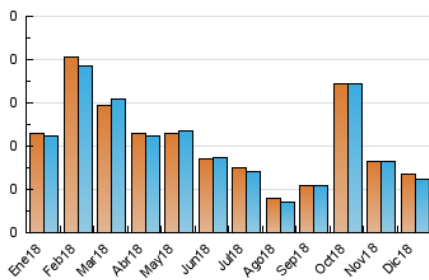

2. Secciones (Nacional)

	PAGINAS	%
HOME	3	10.71 %
RESTO	25	89.29 %

3. Por día del mes (Nacional)

Día	N. únicos	Visitas	Páginas	Día	N. únicos	Visitas	Páginas	Día	N. únicos	Visitas	Páginas
1	1	1	1	11	*	*	*	21	*	*	*
2	1	1	1	12	1	1	1	22	*	*	*
3	*	*	*	13	3	3	3	23	*	*	*
4	1	1	1	14	1	1	1	24	*	*	*
5	*	*	*	15	1	1	1	25	1	1	1
6	1	1	1	16	3	3	4	26	*	*	*
7	*	*	*	17	*	*	*	27	*	*	*
8	1	1	1	18	1	1	1	28	2	2	2
9	*	*	*	19	3	3	3	29	*	*	*
10	2	2	3	20	*	*	*	30	1	1	1
								31	1	1	2

[*] Datos no disponibles por causas técnicas.

4. Gráficas (Nacional)

4.1 Por día de la semana (promedio)

N. únicos / Visitas (x 100)

Páginas (x 100)

4.2 Por franja horaria (promedio)

Visitas (x 1000)

Páginas (x 1000)

4.3 Por meses

N. únicos / Visitas (x 1000)

Páginas (x 1000)

5. Observaciones

Este Medio Electrónico de Comunicación ha sido medido por la herramienta Google Analytics de Google

6. Definiciones básicas (Para más información ver Normas Técnicas para el Control de los Medios Electrónicos de Comunicación)

Visita:

Una secuencia ininterrumpida de páginas servidas a un usuario válido. Si dicho usuario no realiza peticiones de páginas en un periodo de tiempo (30 min) la siguiente petición constituirá el inicio de una nueva visita.