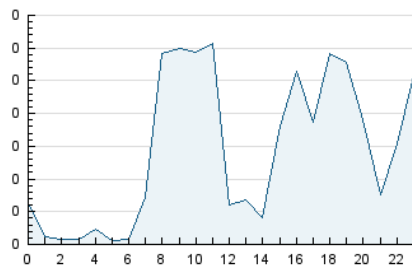

2. Secciones (Nacional)

	PAGINAS	%
HOME	3	10.71 %
RESTO	25	89.29 %

3. Por día del mes (Nacional)

Día	N. únicos	Visitas	Páginas	Día	N. únicos	Visitas	Páginas	Día	N. únicos	Visitas	Páginas
1	1	1	1	11	*	*	*	21	*	*	*
2	1	1	1	12	1	1	1	22	*	*	*
3	*	*	*	13	3	3	3	23	*	*	*
4	1	1	1	14	1	1	1	24	*	*	*
5	*	*	*	15	1	1	1	25	1	1	1
6	1	1	1	16	3	3	4	26	*	*	*
7	*	*	*	17	*	*	*	27	*	*	*
8	1	1	1	18	1	1	1	28	2	2	2
9	*	*	*	19	3	3	3	29	*	*	*
10	2	2	3	20	*	*	*	30	1	1	1
								31	1	1	2

[*] Datos no disponibles por causas técnicas.

4. Gráficas (Nacional)

4.1 Por día de la semana (promedio)

N. únicos / Visitas (x 100)

Páginas (x 100)

4.2 Por franja horaria (promedio)

Visitas (x 1000)

Páginas (x 1000)

Página Vista:

Conjunto de ficheros enviado a un usuario como resultado de una petición del mismo recibida por el servidor. Cuando la página está formada por varios marcos (frames), el conjunto de los mismos tendrá, a efectos de cómputo, la consideración de una página unitaria.

Visita:

Una secuencia ininterrumpida de páginas servidas a un usuario válido. Si dicho usuario no realiza peticiones de páginas en un periodo de tiempo (30 min) la siguiente petición constituirá el inicio de una nueva visita.