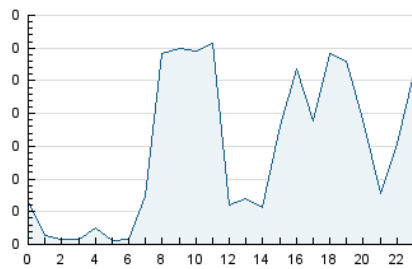

2. Secciones (Nacional e Internacional)

	PAGINAS	%
HOME	17	23.61 %
RESTO	55	76.39 %

3. Por día del mes (Nacional e Internacional)

Día	N. únicos	Visitas	Páginas	Día	N. únicos	Visitas	Páginas	Día	N. únicos	Visitas	Páginas
1	1	1	1	11	*	*	*	21	4	4	4
2	1	1	1	12	3	3	3	22	3	3	3
3	*	*	*	13	4	4	4	23	*	*	*
4	1	1	1	14	2	2	2	24	*	*	*
5	1	1	1	15	2	2	2	25	2	2	2
6	1	1	1	16	3	3	4	26	1	1	1
7	*	*	*	17	1	1	1	27	1	1	1
8	2	2	2	18	3	3	3	28	3	3	3
9	*	*	*	19	5	5	5	29	2	2	4
10	19	19	20	20	*	*	*	30	1	1	1
								31	1	1	2

[*] Datos no disponibles por causas técnicas.

4. Gráficas (Nacional e Internacional)

4.1 Por día de la semana (promedio)

N. únicos / Visitas (x 100)

Páginas (x 100)

4.2 Por franja horaria (promedio)

Visitas (x 1000)