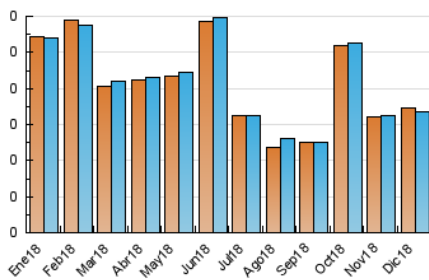

4.3 Por meses

N. únicos / Visitas (x 1000)