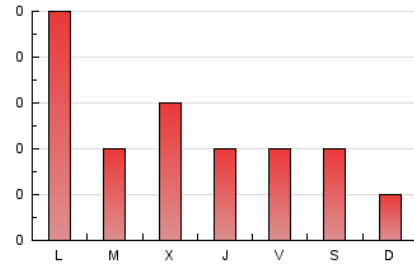

2. Secciones (Nacional e Internacional)

	PAGINAS	%
HOME	17	23.61 %
RESTO	55	76.39 %

3. Por día del mes (Nacional e Internacional)

Día	N. únicos	Visitas	Páginas	Día	N. únicos	Visitas	Páginas	Día	N. únicos	Visitas	Páginas
1	1	1	1	11	*	*	*	21	4	4	4
2	1	1	1	12	3	3	3	22	3	3	3
3	*	*	*	13	4	4	4	23	*	*	*
4	1	1	1	14	2	2	2	24	*	*	*
5	1	1	1	15	2	2	2	25	2	2	2
6	1	1	1	16	3	3	4	26	1	1	1
7	*	*	*	17	1	1	1	27	1	1	1
8	2	2	2	18	3	3	3	28	3	3	3
9	*	*	*	19	5	5	5	29	2	2	4
10	19	19	20	20	*	*	*	30	1	1	1
								31	1	1	2

[*] Datos no disponibles por causas técnicas.

4. Gráficas (Nacional e Internacional)

4.1 Por día de la semana (promedio)

N. únicos / Visitas (x 100)

Páginas (x 100)

4.2 Por franja horaria (promedio)

Visitas (x 1000)