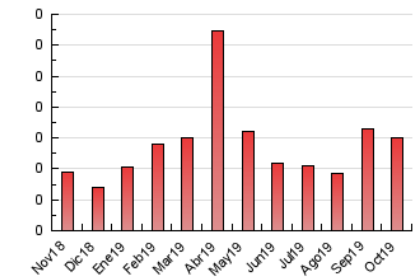

Páginas (x 1000)