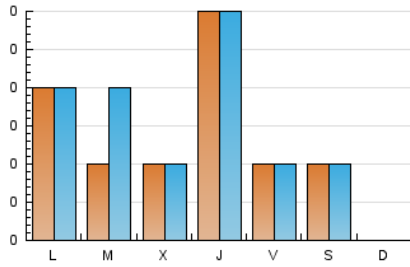

**Importancia
Capital**

1. Cifras totales y promedios (Nacional)

MES - AÑO	NAVEGADORES UNICOS	VISITAS	PAGINAS
Octubre - 2019	46	47	60
PROMEDIO DIARIO	2	2	3
PROMEDIO LUNES-VIERNES	2	2	3
PROMEDIO SABADO-DOMINGO	1	1	1
PAGINAS / VISITAS	1,28		
DURACION MEDIA VISITAS		0:00:34	
DURACION MEDIA PAGINAS		0:02:02	

2. Secciones (Nacional)

	PAGINAS	%
HOME	6	10.00 %
RESTO	54	90.00 %

3. Por día del mes (Nacional)

Día	N. únicos	Visitas	Páginas	Día	N. únicos	Visitas	Páginas	Día	N. únicos	Visitas	Páginas
1	*	*	*	11	1	1	1	21	3	3	3
2	2	2	2	12	*	*	*	22	1	1	5
3	4	4	6	13	*	*	*	23	1	1	1
4	2	2	3	14	3	3	3	24	4	5	11
5	*	*	*	15	2	2	2	25	*	*	*
6	1	1	1	16	1	1	1	26	2	2	2
7	1	1	1	17	2	2	2	27	*	*	*
8	2	3	3	18	*	*	*	28	1	1	1
9	2	2	2	19	1	1	1	29	2	2	2
10	5	5	5	20	*	*	*	30	1	1	1
								31	1	1	1

[*] Datos no disponibles por causas técnicas.

4. Gráficas (Nacional)

4.1 Por día de la semana (promedio)

N. únicos / Visitas (x 100)

Páginas (x 100)

4.2 Por franja horaria (promedio)

Visitas (x 1000)

Páginas (x 1000)