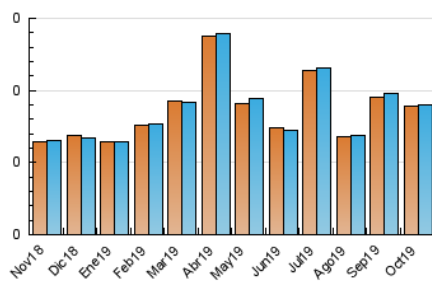

4.3 Por meses

N. únicos / Visitas (x 1000)