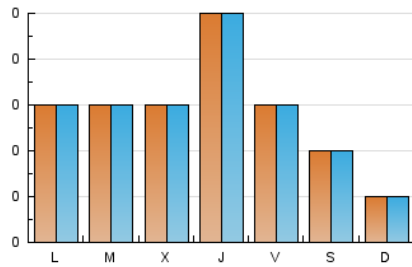

2. Secciones (Nacional e Internacional)

	PAGINAS	%
HOME	25	23.81 %
RESTO	80	76.19 %

3. Por día del mes (Nacional e Internacional)

Día	N. únicos	Visitas	Páginas	Día	N. únicos	Visitas	Páginas	Día	N. únicos	Visitas	Páginas
1	*	*	*	11	4	4	4	21	4	4	5
2	3	3	3	12	2	2	2	22	3	3	7
3	4	4	6	13	1	1	1	23	2	2	2
4	5	5	6	14	3	3	3	24	7	8	15
5	1	1	1	15	4	4	4	25	1	1	1
6	1	1	1	16	3	3	3	26	3	3	3
7	1	1	1	17	3	3	3	27	*	*	*
8	3	4	4	18	*	*	*	28	2	2	2
9	6	6	6	19	3	3	3	29	4	4	4
10	6	6	6	20	2	2	2	30	3	3	3
								31	4	4	4

[*] Datos no disponibles por causas técnicas.

4. Gráficas (Nacional e Internacional)

4.1 Por día de la semana (promedio)

N. únicos / Visitas (x 100)

Páginas (x 100)

4.2 Por franja horaria (promedio)

Visitas (x 1000)