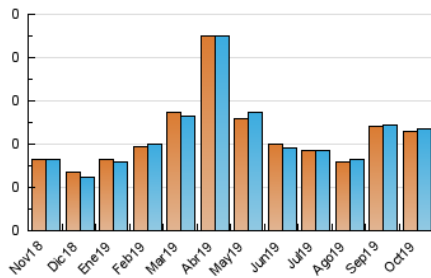

2. Secciones (Nacional)

	PAGINAS	%
HOME	6	10.00 %
RESTO	54	90.00 %

3. Por día del mes (Nacional)

Día	N. únicos	Visitas	Páginas	Día	N. únicos	Visitas	Páginas	Día	N. únicos	Visitas	Páginas
1	*	*	*	11	1	1	1	21	3	3	3
2	2	2	2	12	*	*	*	22	1	1	5
3	4	4	6	13	*	*	*	23	1	1	1
4	2	2	3	14	3	3	3	24	4	5	11
5	*	*	*	15	2	2	2	25	*	*	*
6	1	1	1	16	1	1	1	26	2	2	2
7	1	1	1	17	2	2	2	27	*	*	*
8	2	3	3	18	*	*	*	28	1	1	1
9	2	2	2	19	1	1	1	29	2	2	2
10	5	5	5	20	*	*	*	30	1	1	1
								31	1	1	1

[*] Datos no disponibles por causas técnicas.

4. Gráficas (Nacional)

4.1 Por día de la semana (promedio)

N. únicos / Visitas (x 100)

Páginas (x 100)

4.2 Por franja horaria (promedio)

Visitas (x 1000)

Páginas (x 1000)

4.3 Por meses

N. únicos / Visitas (x 1000)

Páginas (x 1000)

5. Observaciones

Este Medio Electrónico de Comunicación ha sido medido por la herramienta Google Analytics de Google

6. Definiciones básicas (Para más información ver Normas Técnicas para el Control de los Medios Electrónicos de Comunicación)

Visita:

Una secuencia ininterrumpida de páginas servidas a un usuario válido. Si dicho usuario no realiza peticiones de páginas en un periodo de tiempo (30 min) la siguiente petición constituirá el inicio de una nueva visita.