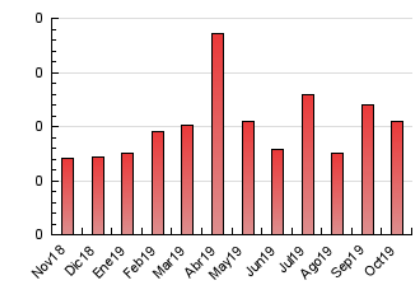

Páginas (x 1000)