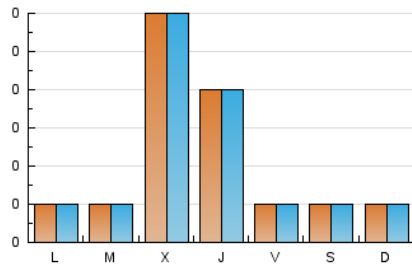

**Importancia
Capital**

1. Cifras totales y promedios (Nacional)

MES - AÑO	NAVEGADORES UNICOS	VISITAS	PAGINAS
Octubre - 2018	69	69	80
PROMEDIO DIARIO	3	3	4
PROMEDIO LUNES-VIERNES	4	4	5
PROMEDIO SABADO-DOMINGO	1	1	1
PAGINAS / VISITAS	1,16		
DURACION MEDIA VISITAS	0:00:35		
DURACION MEDIA PAGINAS	0:03:39		

2. Secciones (Nacional)

	PAGINAS	%
HOME	0	0 %
RESTO	80	100.00 %

3. Por día del mes (Nacional)

Día	N. únicos	Visitas	Páginas	Día	N. únicos	Visitas	Páginas	Día	N. únicos	Visitas	Páginas
1	2	2	2	11	10	10	12	21	*	*	*
2	1	1	1	12	*	*	*	22	*	*	*
3	1	1	1	13	2	2	2	23	2	2	2
4	2	2	4	14	1	1	1	24	3	3	3
5	3	3	3	15	1	1	1	25	2	2	2
6	*	*	*	16	*	*	*	26	1	1	1
7	*	*	*	17	*	*	*	27	1	1	1
8	*	*	*	18	2	2	4	28	1	1	1
9	3	3	3	19	*	*	*	29	*	*	*
10	28	28	33	20	2	2	2	30	1	1	1
								31	*	*	*

[*] Datos no disponibles por causas técnicas.

4. Gráficas (Nacional)

4.1 Por día de la semana (promedio)

N. únicos / Visitas (x 100)

Páginas (x 100)

4.2 Por franja horaria (promedio)

Visitas (x 1000)

Páginas (x 1000)