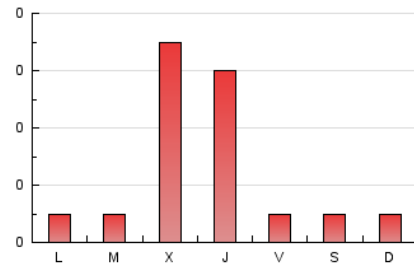

2. Secciones (Nacional)

	PAGINAS	%
HOME	0	0 %
RESTO	80	100.00 %

3. Por día del mes (Nacional)

Día	N. únicos	Visitas	Páginas	Día	N. únicos	Visitas	Páginas	Día	N. únicos	Visitas	Páginas
1	2	2	2	11	10	10	12	21	*	*	*
2	1	1	1	12	*	*	*	22	*	*	*
3	1	1	1	13	2	2	2	23	2	2	2
4	2	2	4	14	1	1	1	24	3	3	3
5	3	3	3	15	1	1	1	25	2	2	2
6	*	*	*	16	*	*	*	26	1	1	1
7	*	*	*	17	*	*	*	27	1	1	1
8	*	*	*	18	2	2	4	28	1	1	1
9	3	3	3	19	*	*	*	29	*	*	*
10	28	28	33	20	2	2	2	30	1	1	1
								31	*	*	*

[*] Datos no disponibles por causas técnicas.

4. Gráficas (Nacional)

4.1 Por día de la semana (promedio)

N. únicos / Visitas (x 100)

Páginas (x 100)

4.2 Por franja horaria (promedio)

Visitas (x 1000)

Páginas (x 1000)

4.3 Por meses

N. únicos / Visitas (x 1000)

Páginas (x 1000)

5. Observaciones

Este Medio Electrónico de Comunicación ha sido medido por la herramienta Google Analytics de Google

6. Definiciones básicas (Para más información ver Normas Técnicas para el Control de los Medios Electrónicos de Comunicación)