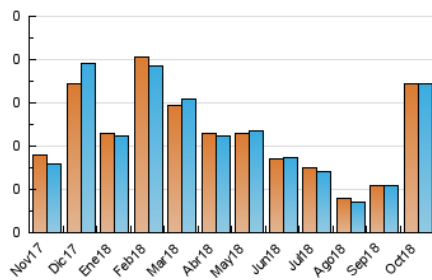

2. Secciones (Nacional)

	PAGINAS	%
HOME	0	0 %
RESTO	80	100.00 %

3. Por día del mes (Nacional)

Día	N. únicos	Visitas	Páginas	Día	N. únicos	Visitas	Páginas	Día	N. únicos	Visitas	Páginas
1	2	2	2	11	10	10	12	21	*	*	*
2	1	1	1	12	*	*	*	22	*	*	*
3	1	1	1	13	2	2	2	23	2	2	2
4	2	2	4	14	1	1	1	24	3	3	3
5	3	3	3	15	1	1	1	25	2	2	2
6	*	*	*	16	*	*	*	26	1	1	1
7	*	*	*	17	*	*	*	27	1	1	1
8	*	*	*	18	2	2	4	28	1	1	1
9	3	3	3	19	*	*	*	29	*	*	*
10	28	28	33	20	2	2	2	30	1	1	1
								31	*	*	*

[*] Datos no disponibles por causas técnicas.

4. Gráficas (Nacional)

4.1 Por día de la semana (promedio)

N. únicos / Visitas (x 100)

Páginas (x 100)

4.2 Por franja horaria (promedio)

Visitas (x 1000)

Páginas (x 1000)

4.3 Por meses

N. únicos / Visitas (x 1000)

Páginas (x 1000)

5. Observaciones

Este Medio Electrónico de Comunicación ha sido medido por la herramienta Google Analytics de Google

6. Definiciones básicas (Para más información ver Normas Técnicas para el Control de los Medios Electrónicos de Comunicación)

Visita:

Una secuencia ininterrumpida de páginas servidas a un usuario válido. Si dicho usuario no realiza peticiones de páginas en un periodo de tiempo (30 min) la siguiente petición constituirá el inicio de una nueva visita.