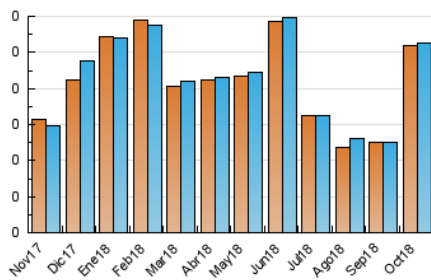

4.3 Por meses

N. únicos / Visitas (x 1000)