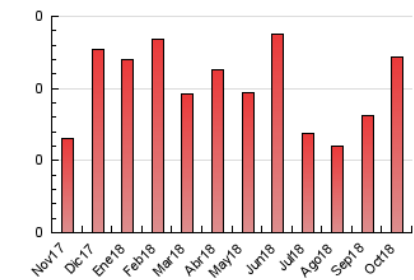

Páginas (x 1000)