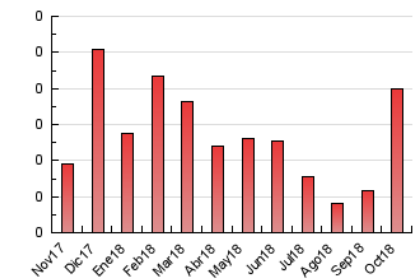

Páginas (x 1000)