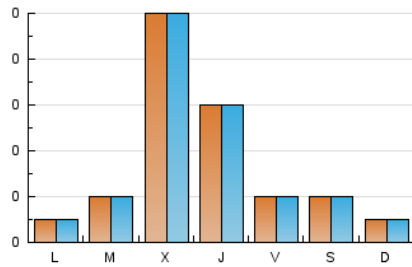

2. Secciones (Nacional e Internacional)

	PAGINAS	%
HOME	18	14.75 %
RESTO	104	85.25 %

3. Por día del mes (Nacional e Internacional)

Día	N. únicos	Visitas	Páginas	Día	N. únicos	Visitas	Páginas	Día	N. únicos	Visitas	Páginas
1	3	3	3	11	13	13	16	21	1	1	2
2	2	2	2	12	*	*	*	22	*	*	*
3	4	4	4	13	3	3	3	23	2	2	2
4	2	2	4	14	3	3	3	24	5	5	6
5	3	3	3	15	1	1	1	25	3	3	3
6	1	1	1	16	1	1	1	26	2	2	3
7	*	*	*	17	3	3	3	27	1	1	1
8	*	*	*	18	4	4	6	28	1	1	1
9	3	3	3	19	1	1	1	29	2	2	2
10	34	34	41	20	3	3	3	30	2	2	2
								31	2	2	2

[*] Datos no disponibles por causas técnicas.

4. Gráficas (Nacional e Internacional)

4.1 Por día de la semana (promedio)

N. únicos / Visitas (x 100)

Páginas (x 100)

4.2 Por franja horaria (promedio)

Visitas (x 1000)