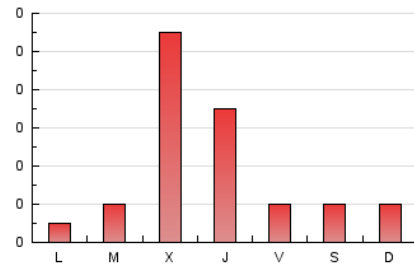

2. Secciones (Nacional e Internacional)

	PAGINAS	%
HOME	18	14.75 %
RESTO	104	85.25 %

3. Por día del mes (Nacional e Internacional)

Día	N. únicos	Visitas	Páginas	Día	N. únicos	Visitas	Páginas	Día	N. únicos	Visitas	Páginas
1	3	3	3	11	13	13	16	21	1	1	2
2	2	2	2	12	*	*	*	22	*	*	*
3	4	4	4	13	3	3	3	23	2	2	2
4	2	2	4	14	3	3	3	24	5	5	6
5	3	3	3	15	1	1	1	25	3	3	3
6	1	1	1	16	1	1	1	26	2	2	3
7	*	*	*	17	3	3	3	27	1	1	1
8	*	*	*	18	4	4	6	28	1	1	1
9	3	3	3	19	1	1	1	29	2	2	2
10	34	34	41	20	3	3	3	30	2	2	2
								31	2	2	2

[*] Datos no disponibles por causas técnicas.

4. Gráficas (Nacional e Internacional)

4.1 Por día de la semana (promedio)

N. únicos / Visitas (x 100)

Páginas (x 100)

4.2 Por franja horaria (promedio)

Visitas (x 1000)