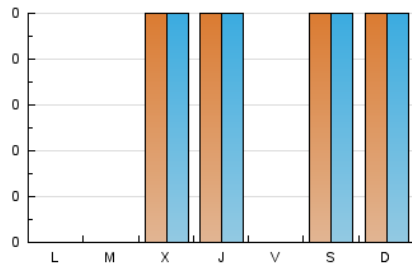

2. Secciones (Nacional)

	PAGINAS	%
HOME	3	18.75 %
RESTO	13	81.25 %

3. Por día del mes (Nacional)

Día	N. únicos	Visitas	Páginas	Día	N. únicos	Visitas	Páginas	Día	N. únicos	Visitas	Páginas
1	2	2	3	11	1	1	1	21	*	*	*
2	*	*	*	12	1	1	1	22	*	*	*
3	*	*	*	13	*	*	*	23	3	3	3
4	*	*	*	14	*	*	*	24	*	*	*
5	*	*	*	15	*	*	*	25	1	1	1
6	*	*	*	16	*	*	*	26	*	*	*
7	*	*	*	17	1	1	2	27	*	*	*
8	1	1	1	18	*	*	*	28	*	*	*
9	1	1	1	19	1	1	1	29	*	*	*
10	*	*	*	20	1	1	1	30	*	*	*
								31	1	1	1

[*] Datos no disponibles por causas técnicas.

4. Gráficas (Nacional)

4.1 Por día de la semana (promedio)

N. únicos / Visitas (x 100)

Páginas (x 100)

4.2 Por franja horaria (promedio)

Visitas (x 1000)

Páginas (x 1000)