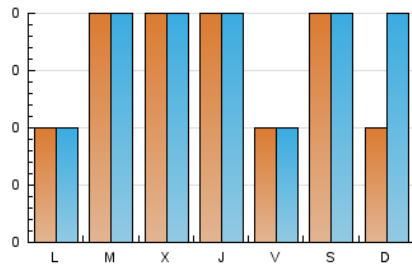

2. Secciones (Nacional e Internacional)

	PAGINAS	%
HOME	22	36.67 %
RESTO	38	63.33 %

3. Por día del mes (Nacional e Internacional)

Día	N. únicos	Visitas	Páginas	Día	N. únicos	Visitas	Páginas	Día	N. únicos	Visitas	Páginas
1	3	3	4	11	3	5	5	21	5	5	5
2	2	2	2	12	2	5	5	22	1	1	1
3	2	2	3	13	2	2	2	23	4	4	4
4	*	*	*	14	*	*	*	24	*	*	*
5	*	*	*	15	*	*	*	25	2	2	2
6	*	*	*	16	2	2	2	26	*	*	*
7	2	2	2	17	1	1	2	27	*	*	*
8	2	2	2	18	1	1	1	28	1	1	1
9	1	1	1	19	2	2	2	29	3	3	6
10	*	*	*	20	3	3	5	30	1	1	1
								31	2	2	2

[*] Datos no disponibles por causas técnicas.

4. Gráficas (Nacional e Internacional)

4.1 Por día de la semana (promedio)

N. únicos / Visitas (x 100)

Páginas (x 100)

4.2 Por franja horaria (promedio)

Visitas (x 1000)