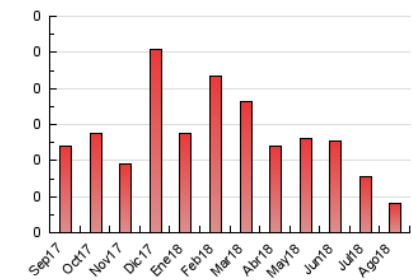

2. Secciones (Nacional)

	PAGINAS	%
HOME	3	18.75 %
RESTO	13	81.25 %

3. Por día del mes (Nacional)

Día	N. únicos	Visitas	Páginas	Día	N. únicos	Visitas	Páginas	Día	N. únicos	Visitas	Páginas
1	2	2	3	11	1	1	1	21	*	*	*
2	*	*	*	12	1	1	1	22	*	*	*
3	*	*	*	13	*	*	*	23	3	3	3
4	*	*	*	14	*	*	*	24	*	*	*
5	*	*	*	15	*	*	*	25	1	1	1
6	*	*	*	16	*	*	*	26	*	*	*
7	*	*	*	17	1	1	2	27	*	*	*
8	1	1	1	18	*	*	*	28	*	*	*
9	1	1	1	19	1	1	1	29	*	*	*
10	*	*	*	20	1	1	1	30	*	*	*
								31	1	1	1

[*] Datos no disponibles por causas técnicas.

4. Gráficas (Nacional)

4.1 Por día de la semana (promedio)

N. únicos / Visitas (x 100)

Páginas (x 100)

4.2 Por franja horaria (promedio)

Visitas (x 1000)

Páginas (x 1000)

4.3 Por meses

N. únicos / Visitas (x 1000)

Páginas (x 1000)

5. Observaciones

Este Medio Electrónico de Comunicación ha sido medido por la herramienta Google Analytics de Google

6. Definiciones básicas (Para más información ver Normas Técnicas para el Control de los Medios Electrónicos de Comunicación)

Visita:

Una secuencia ininterrumpida de páginas servidas a un usuario válido. Si dicho usuario no realiza peticiones de páginas en un periodo de tiempo (30 min) la siguiente petición constituirá el inicio de una nueva visita.