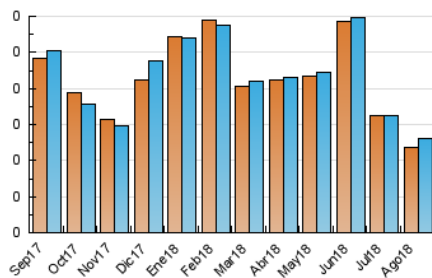

4.3 Por meses

N. únicos / Visitas (x 1000)