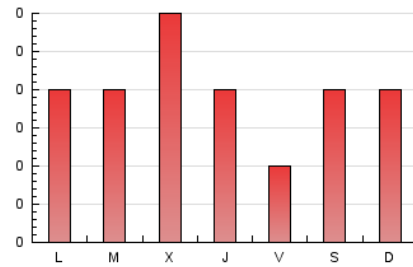

2. Secciones (Nacional e Internacional)

	PAGINAS	%
HOME	22	36.67 %
RESTO	38	63.33 %

3. Por día del mes (Nacional e Internacional)

Día	N. únicos	Visitas	Páginas	Día	N. únicos	Visitas	Páginas	Día	N. únicos	Visitas	Páginas
1	3	3	4	11	3	5	5	21	5	5	5
2	2	2	2	12	2	5	5	22	1	1	1
3	2	2	3	13	2	2	2	23	4	4	4
4	*	*	*	14	*	*	*	24	*	*	*
5	*	*	*	15	*	*	*	25	2	2	2
6	*	*	*	16	2	2	2	26	*	*	*
7	2	2	2	17	1	1	2	27	*	*	*
8	2	2	2	18	1	1	1	28	1	1	1
9	1	1	1	19	2	2	2	29	3	3	6
10	*	*	*	20	3	3	5	30	1	1	1
								31	2	2	2

[*] Datos no disponibles por causas técnicas.

4. Gráficas (Nacional e Internacional)

4.1 Por día de la semana (promedio)

N. únicos / Visitas (x 100)

Páginas (x 100)

4.2 Por franja horaria (promedio)

Visitas (x 1000)