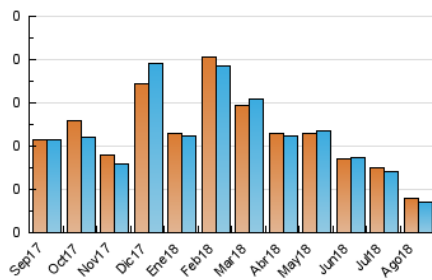

4.3 Por meses

N. únicos / Visitas (x 1000)