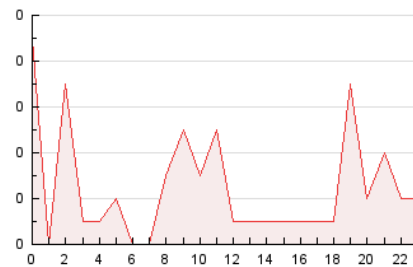

Páginas (x 1000)