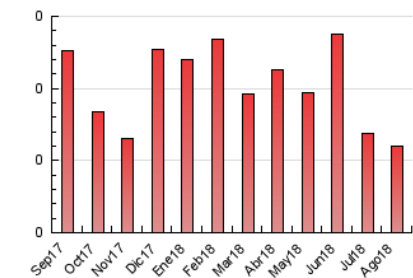

Páginas (x 1000)