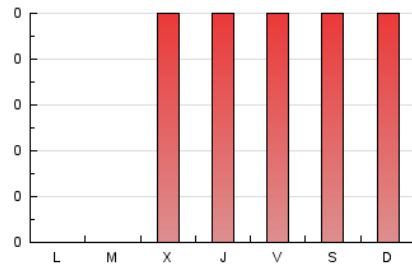

2. Secciones (Nacional)

	PAGINAS	%
HOME	3	18.75 %
RESTO	13	81.25 %

3. Por día del mes (Nacional)

Día	N. únicos	Visitas	Páginas	Día	N. únicos	Visitas	Páginas	Día	N. únicos	Visitas	Páginas
1	2	2	3	11	1	1	1	21	*	*	*
2	*	*	*	12	1	1	1	22	*	*	*
3	*	*	*	13	*	*	*	23	3	3	3
4	*	*	*	14	*	*	*	24	*	*	*
5	*	*	*	15	*	*	*	25	1	1	1
6	*	*	*	16	*	*	*	26	*	*	*
7	*	*	*	17	1	1	2	27	*	*	*
8	1	1	1	18	*	*	*	28	*	*	*
9	1	1	1	19	1	1	1	29	*	*	*
10	*	*	*	20	1	1	1	30	*	*	*
								31	1	1	1

[*] Datos no disponibles por causas técnicas.

4. Gráficas (Nacional)

4.1 Por día de la semana (promedio)

N. únicos / Visitas (x 100)

Páginas (x 100)

4.2 Por franja horaria (promedio)

Visitas (x 1000)

Páginas (x 1000)

4.3 Por meses

N. únicos / Visitas (x 1000)

Páginas (x 1000)

5. Observaciones

Este Medio Electrónico de Comunicación ha sido medido por la herramienta Google Analytics de Google

6. Definiciones básicas (Para más información ver Normas Técnicas para el Control de los Medios Electrónicos de Comunicación)