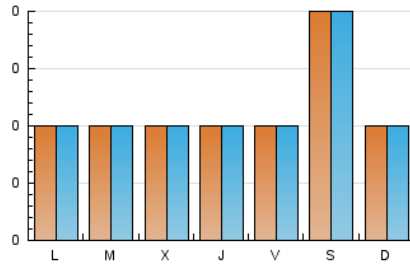

**Importancia
Capital**

1. Cifras totales y promedios (Nacional)

MES - AÑO	NAVEGADORES UNICOS	VISITAS	PAGINAS
Julio - 2019	37	37	42
PROMEDIO DIARIO	2	2	2
PROMEDIO LUNES-VIERNES	2	2	2
PROMEDIO SABADO-DOMINGO	2	2	3
PAGINAS / VISITAS	1,14		
DURACION MEDIA VISITAS	0:00:05		
DURACION MEDIA PAGINAS	0:00:36		

2. Secciones (Nacional)

	PAGINAS	%
HOME	4	9.52 %
RESTO	38	90.48 %

3. Por día del mes (Nacional)

Día	N. únicos	Visitas	Páginas	Día	N. únicos	Visitas	Páginas	Día	N. únicos	Visitas	Páginas
1	*	*	*	11	2	2	2	21	*	*	*
2	1	1	1	12	1	1	1	22	*	*	*
3	*	*	*	13	*	*	*	23	2	2	3
4	*	*	*	14	1	1	1	24	2	2	2
5	*	*	*	15	1	1	1	25	*	*	*
6	2	2	2	16	1	1	1	26	*	*	*
7	*	*	*	17	2	2	2	27	2	2	2
8	2	3	5	18	3	3	3	28	3	3	4
9	1	1	1	19	1	1	1	29	3	3	3
10	1	1	1	20	3	3	4	30	1	1	1
								31	1	1	1

[*] Datos no disponibles por causas técnicas.

4. Gráficas (Nacional)

4.1 Por día de la semana (promedio)

N. únicos / Visitas (x 100)

Páginas (x 100)

4.2 Por franja horaria (promedio)

Visitas (x 1000)

Páginas (x 1000)