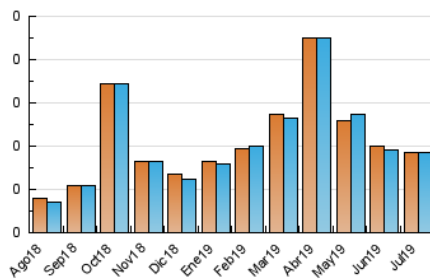

4.3 Por meses

N. únicos / Visitas (x 1000)