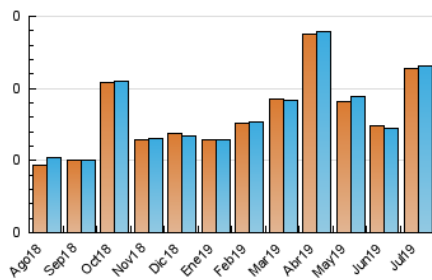

4.3 Por meses

N. únicos / Visitas (x 1000)