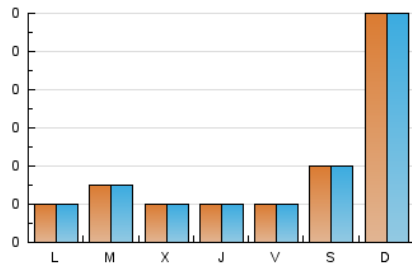

Importancia Capital

1. Cifras totales y promedios (Nacional e Internacional)

MES - AÑO	NAVEGADORES UNICOS	VISITAS	PAGINAS
Julio - 2019	114	116	129
PROMEDIO DIARIO	4	4	5
PROMEDIO LUNES-VIERNES	3	3	3
PROMEDIO SABADO-DOMINGO	9	9	10
PAGINAS / VISITAS	1,11		
DURACION MEDIA VISITAS	0:00:03		
DURACION MEDIA PAGINAS	0:00:26		

2. Secciones (Nacional e Internacional)

	PAGINAS	%
HOME	22	17.05 %
RESTO	107	82.95 %

3. Por día del mes (Nacional e Internacional)

Día	N. únicos	Visitas	Páginas	Día	N. únicos	Visitas	Páginas	Día	N. únicos	Visitas	Páginas
1	*	*	*	11	3	3	3	21	42	42	42
2	3	3	3	12	1	1	1	22	*	*	*
3	2	2	2	13	1	1	1	23	5	5	6
4	*	*	*	14	2	3	3	24	2	2	2
5	3	4	4	15	1	1	1	25	1	1	1
6	5	5	5	16	4	4	6	26	1	1	1
7	*	*	*	17	3	3	3	27	4	4	4
8	4	5	7	18	3	3	3	28	3	3	4
9	2	2	3	19	2	2	2	29	4	4	4
10	3	3	3	20	6	6	12	30	1	1	1
								31	2	2	2

[*] Datos no disponibles por causas técnicas.

4. Gráficas (Nacional e Internacional)

4.1 Por día de la semana (promedio)

N. únicos / Visitas (x 100)

Páginas (x 100)

4.2 Por franja horaria (promedio)

Visitas (x 1000)