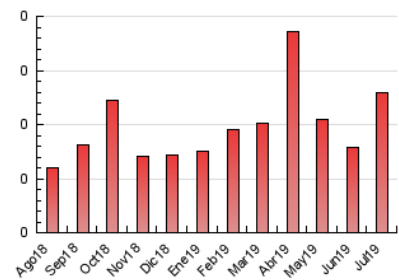

Páginas (x 1000)