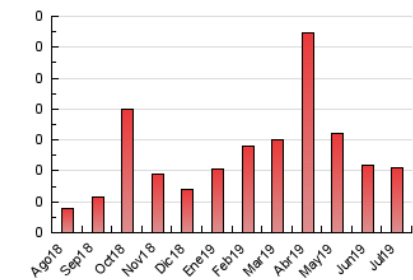

2. Secciones (Nacional)

	PAGINAS	%
HOME	4	9.52 %
RESTO	38	90.48 %

3. Por día del mes (Nacional)

Día	N. únicos	Visitas	Páginas	Día	N. únicos	Visitas	Páginas	Día	N. únicos	Visitas	Páginas
1	*	*	*	11	2	2	2	21	*	*	*
2	1	1	1	12	1	1	1	22	*	*	*
3	*	*	*	13	*	*	*	23	2	2	3
4	*	*	*	14	1	1	1	24	2	2	2
5	*	*	*	15	1	1	1	25	*	*	*
6	2	2	2	16	1	1	1	26	*	*	*
7	*	*	*	17	2	2	2	27	2	2	2
8	2	3	5	18	3	3	3	28	3	3	4
9	1	1	1	19	1	1	1	29	3	3	3
10	1	1	1	20	3	3	4	30	1	1	1
								31	1	1	1

[*] Datos no disponibles por causas técnicas.

4. Gráficas (Nacional)

4.1 Por día de la semana (promedio)

N. únicos / Visitas (x 100)

Páginas (x 100)

4.2 Por franja horaria (promedio)

Visitas (x 1000)

Páginas (x 1000)

4.3 Por meses

N. únicos / Visitas (x 1000)

Páginas (x 1000)

5. Observaciones

Este Medio Electrónico de Comunicación ha sido medido por la herramienta Google Analytics de Google

6. Definiciones básicas (Para más información ver Normas Técnicas para el Control de los Medios Electrónicos de Comunicación)

Visita:

Una secuencia ininterrumpida de páginas servidas a un usuario válido. Si dicho usuario no realiza peticiones de páginas en un periodo de tiempo (30 min) la siguiente petición constituirá el inicio de una nueva visita.