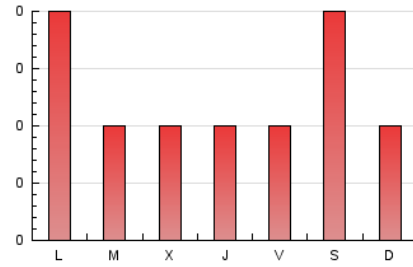

2. Secciones (Nacional)

	PAGINAS	%
HOME	4	9.52 %
RESTO	38	90.48 %

3. Por día del mes (Nacional)

Día	N. únicos	Visitas	Páginas	Día	N. únicos	Visitas	Páginas	Día	N. únicos	Visitas	Páginas
1	*	*	*	11	2	2	2	21	*	*	*
2	1	1	1	12	1	1	1	22	*	*	*
3	*	*	*	13	*	*	*	23	2	2	3
4	*	*	*	14	1	1	1	24	2	2	2
5	*	*	*	15	1	1	1	25	*	*	*
6	2	2	2	16	1	1	1	26	*	*	*
7	*	*	*	17	2	2	2	27	2	2	2
8	2	3	5	18	3	3	3	28	3	3	4
9	1	1	1	19	1	1	1	29	3	3	3
10	1	1	1	20	3	3	4	30	1	1	1
								31	1	1	1

[*] Datos no disponibles por causas técnicas.

4. Gráficas (Nacional)

4.1 Por día de la semana (promedio)

N. únicos / Visitas (x 100)

Páginas (x 100)

4.2 Por franja horaria (promedio)

Visitas (x 1000)

Páginas (x 1000)

4.3 Por meses

N. únicos / Visitas (x 1000)

Páginas (x 1000)

5. Observaciones

Este Medio Electrónico de Comunicación ha sido medido por la herramienta Google Analytics de Google

6. Definiciones básicas (Para más información ver Normas Técnicas para el Control de los Medios Electrónicos de Comunicación)