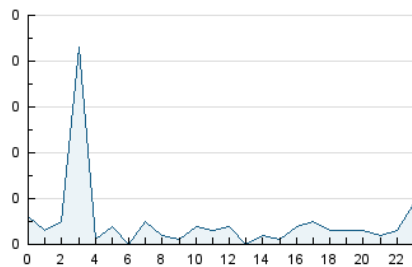

2. Secciones (Nacional e Internacional)

	PAGINAS	%
HOME	22	17.05 %
RESTO	107	82.95 %

3. Por día del mes (Nacional e Internacional)

Día	N. únicos	Visitas	Páginas	Día	N. únicos	Visitas	Páginas	Día	N. únicos	Visitas	Páginas
1	*	*	*	11	3	3	3	21	42	42	42
2	3	3	3	12	1	1	1	22	*	*	*
3	2	2	2	13	1	1	1	23	5	5	6
4	*	*	*	14	2	3	3	24	2	2	2
5	3	4	4	15	1	1	1	25	1	1	1
6	5	5	5	16	4	4	6	26	1	1	1
7	*	*	*	17	3	3	3	27	4	4	4
8	4	5	7	18	3	3	3	28	3	3	4
9	2	2	3	19	2	2	2	29	4	4	4
10	3	3	3	20	6	6	12	30	1	1	1
								31	2	2	2

[*] Datos no disponibles por causas técnicas.

4. Gráficas (Nacional e Internacional)

4.1 Por día de la semana (promedio)

N. únicos / Visitas (x 100)

Páginas (x 100)

4.2 Por franja horaria (promedio)

Visitas (x 1000)