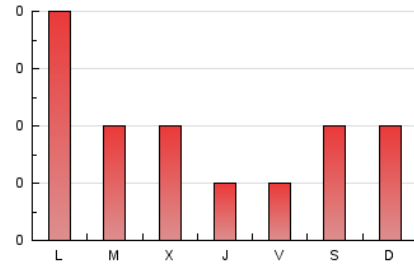

2. Secciones (Nacional)

	PAGINAS	%
HOME	0	0 %
RESTO	64	100.00 %

3. Por día del mes (Nacional)

Día	N. únicos	Visitas	Páginas	Día	N. únicos	Visitas	Páginas	Día	N. únicos	Visitas	Páginas
1	1	1	1	11	6	6	6	21	1	1	2
2	1	1	1	12	1	1	1	22	*	*	*
3	1	2	2	13	3	3	4	23	2	2	2
4	1	1	1	14	1	1	1	24	*	*	*
5	*	*	*	15	1	1	1	25	1	1	1
6	7	7	8	16	1	1	1	26	2	2	3
7	2	2	2	17	*	*	*	27	1	1	1
8	1	1	3	18	1	1	1	28	2	3	3
9	1	1	1	19	5	5	5	29	2	2	3
10	2	2	2	20	2	3	4	30	2	2	2
								31	1	1	2

[*] Datos no disponibles por causas técnicas.

4. Gráficas (Nacional)

4.1 Por día de la semana (promedio)

N. únicos / Visitas (x 100)

Páginas (x 100)

4.2 Por franja horaria (promedio)

Visitas (x 1000)

Páginas (x 1000)