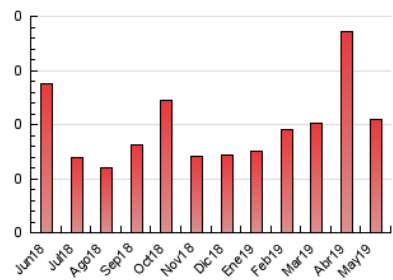

Páginas (x 1000)