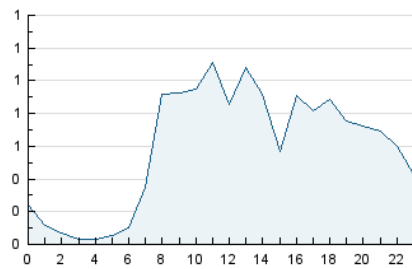

2. Secciones (Nacional)

	PAGINAS	%
HOME	0	0 %
RESTO	64	100.00 %

3. Por día del mes (Nacional)

Día	N. únicos	Visitas	Páginas	Día	N. únicos	Visitas	Páginas	Día	N. únicos	Visitas	Páginas
1	1	1	1	11	6	6	6	21	1	1	2
2	1	1	1	12	1	1	1	22	*	*	*
3	1	2	2	13	3	3	4	23	2	2	2
4	1	1	1	14	1	1	1	24	*	*	*
5	*	*	*	15	1	1	1	25	1	1	1
6	7	7	8	16	1	1	1	26	2	2	3
7	2	2	2	17	*	*	*	27	1	1	1
8	1	1	3	18	1	1	1	28	2	3	3
9	1	1	1	19	5	5	5	29	2	2	3
10	2	2	2	20	2	3	4	30	2	2	2
								31	1	1	2

[*] Datos no disponibles por causas técnicas.

4. Gráficas (Nacional)

4.1 Por día de la semana (promedio)

N. únicos / Visitas (x 100)

Páginas (x 100)

4.2 Por franja horaria (promedio)

Visitas (x 1000)

Páginas (x 1000)