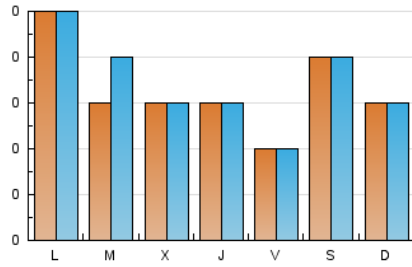

Importancia Capital

1. Cifras totales y promedios (Nacional e Internacional)

MES - AÑO	NAVEGADORES UNICOS	VISITAS	PAGINAS
Mayo - 2019	91	94	105
PROMEDIO DIARIO	3	3	4
PROMEDIO LUNES-VIERNES	3	3	4
PROMEDIO SABADO-DOMINGO	4	4	4
PAGINAS / VISITAS	1,12		
DURACION MEDIA VISITAS	0:00:22		
DURACION MEDIA PAGINAS	0:03:12		

2. Secciones (Nacional e Internacional)

	PAGINAS	%
HOME	17	16.19 %
RESTO	88	83.81 %

3. Por día del mes (Nacional e Internacional)

Día	N. únicos	Visitas	Páginas	Día	N. únicos	Visitas	Páginas	Día	N. únicos	Visitas	Páginas
1	3	3	3	11	6	6	6	21	3	3	4
2	1	1	1	12	3	3	3	22	*	*	*
3	1	2	2	13	5	5	6	23	4	4	4
4	4	4	4	14	4	4	4	24	1	1	1
5	*	*	*	15	4	4	4	25	2	2	2
6	8	8	9	16	2	2	2	26	2	2	3
7	3	3	3	17	1	1	1	27	1	1	1
8	3	3	5	18	3	3	3	28	3	4	4
9	2	2	2	19	5	5	5	29	4	4	5
10	3	3	3	20	4	5	8	30	4	4	4
								31	2	2	3

[*] Datos no disponibles por causas técnicas.

4. Gráficas (Nacional e Internacional)

4.1 Por día de la semana (promedio)

N. únicos / Visitas (x 100)

Páginas (x 100)

4.2 Por franja horaria (promedio)

Visitas (x 1000)