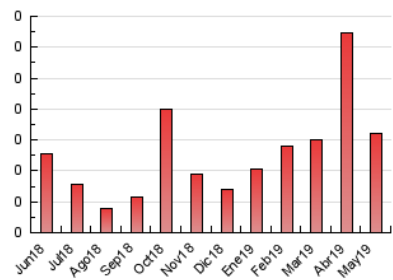

Páginas (x 1000)