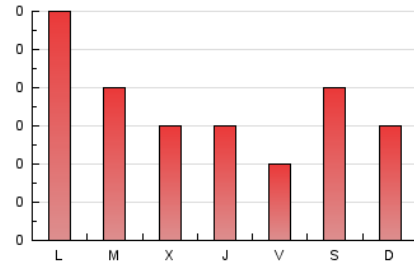

2. Secciones (Nacional e Internacional)

	PAGINAS	%
HOME	17	16.19 %
RESTO	88	83.81 %

3. Por día del mes (Nacional e Internacional)

Día	N. únicos	Visitas	Páginas	Día	N. únicos	Visitas	Páginas	Día	N. únicos	Visitas	Páginas
1	3	3	3	11	6	6	6	21	3	3	4
2	1	1	1	12	3	3	3	22	*	*	*
3	1	2	2	13	5	5	6	23	4	4	4
4	4	4	4	14	4	4	4	24	1	1	1
5	*	*	*	15	4	4	4	25	2	2	2
6	8	8	9	16	2	2	2	26	2	2	3
7	3	3	3	17	1	1	1	27	1	1	1
8	3	3	5	18	3	3	3	28	3	4	4
9	2	2	2	19	5	5	5	29	4	4	5
10	3	3	3	20	4	5	8	30	4	4	4
								31	2	2	3

[*] Datos no disponibles por causas técnicas.

4. Gráficas (Nacional e Internacional)

4.1 Por día de la semana (promedio)

N. únicos / Visitas (x 100)

Páginas (x 100)

4.2 Por franja horaria (promedio)

Visitas (x 1000)