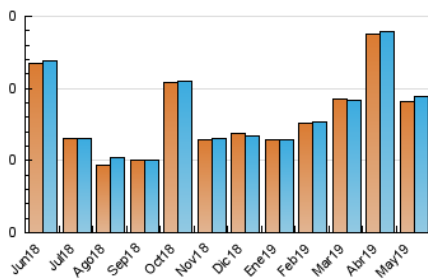

4.3 Por meses

N. únicos / Visitas (x 1000)