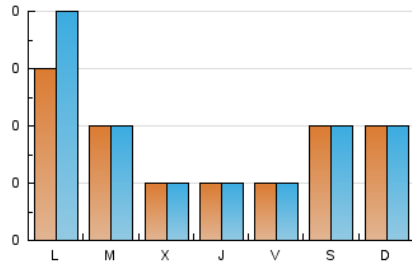

**Importancia
Capital**

1. Cifras totales y promedios (Nacional)

MES - AÑO	NAVEGADORES UNICOS	VISITAS	PAGINAS
Mayo - 2019	52	55	64
PROMEDIO DIARIO	2	2	2
PROMEDIO LUNES-VIERNES	2	2	2
PROMEDIO SABADO-DOMINGO	2	2	3
PAGINAS / VISITAS	1,16		
DURACION MEDIA VISITAS	0:00:38		
DURACION MEDIA PAGINAS	0:03:49		

2. Secciones (Nacional)

	PAGINAS	%
HOME	0	0 %
RESTO	64	100.00 %

3. Por día del mes (Nacional)

Día	N. únicos	Visitas	Páginas	Día	N. únicos	Visitas	Páginas	Día	N. únicos	Visitas	Páginas
1	1	1	1	11	6	6	6	21	1	1	2
2	1	1	1	12	1	1	1	22	*	*	*
3	1	2	2	13	3	3	4	23	2	2	2
4	1	1	1	14	1	1	1	24	*	*	*
5	*	*	*	15	1	1	1	25	1	1	1
6	7	7	8	16	1	1	1	26	2	2	3
7	2	2	2	17	*	*	*	27	1	1	1
8	1	1	3	18	1	1	1	28	2	3	3
9	1	1	1	19	5	5	5	29	2	2	3
10	2	2	2	20	2	3	4	30	2	2	2
								31	1	1	2

[*] Datos no disponibles por causas técnicas.

4. Gráficas (Nacional)

4.1 Por día de la semana (promedio)

N. únicos / Visitas (x 100)

Páginas (x 100)

4.2 Por franja horaria (promedio)

Visitas (x 1000)

Páginas (x 1000)