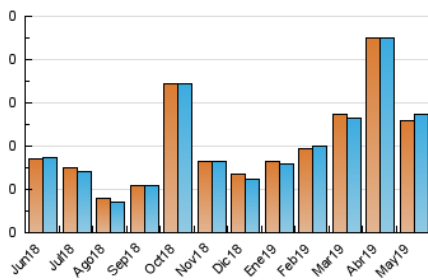

2. Secciones (Nacional)

	PAGINAS	%
HOME	0	0 %
RESTO	64	100.00 %

3. Por día del mes (Nacional)

Día	N. únicos	Visitas	Páginas	Día	N. únicos	Visitas	Páginas	Día	N. únicos	Visitas	Páginas
1	1	1	1	11	6	6	6	21	1	1	2
2	1	1	1	12	1	1	1	22	*	*	*
3	1	2	2	13	3	3	4	23	2	2	2
4	1	1	1	14	1	1	1	24	*	*	*
5	*	*	*	15	1	1	1	25	1	1	1
6	7	7	8	16	1	1	1	26	2	2	3
7	2	2	2	17	*	*	*	27	1	1	1
8	1	1	3	18	1	1	1	28	2	3	3
9	1	1	1	19	5	5	5	29	2	2	3
10	2	2	2	20	2	3	4	30	2	2	2
								31	1	1	2

[*] Datos no disponibles por causas técnicas.

4. Gráficas (Nacional)

4.1 Por día de la semana (promedio)

N. únicos / Visitas (x 100)

Páginas (x 100)

4.2 Por franja horaria (promedio)

Visitas (x 1000)

Páginas (x 1000)

4.3 Por meses

N. únicos / Visitas (x 1000)

Páginas (x 1000)

5. Observaciones

Este Medio Electrónico de Comunicación ha sido medido por la herramienta Google Analytics de Google

6. Definiciones básicas (Para más información ver Normas Técnicas para el Control de los Medios Electrónicos de Comunicación)

Visita:

Una secuencia ininterrumpida de páginas servidas a un usuario válido. Si dicho usuario no realiza peticiones de páginas en un periodo de tiempo (30 min) la siguiente petición constituirá el inicio de una nueva visita.