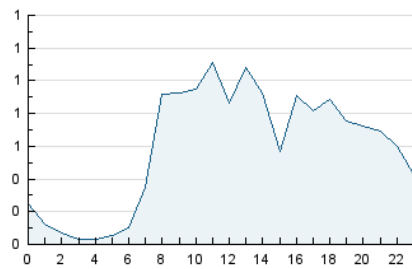

2. Secciones (Nacional e Internacional)

	PAGINAS	%
HOME	17	16.19 %
RESTO	88	83.81 %

3. Por día del mes (Nacional e Internacional)

Día	N. únicos	Visitas	Páginas	Día	N. únicos	Visitas	Páginas	Día	N. únicos	Visitas	Páginas
1	3	3	3	11	6	6	6	21	3	3	4
2	1	1	1	12	3	3	3	22	*	*	*
3	1	2	2	13	5	5	6	23	4	4	4
4	4	4	4	14	4	4	4	24	1	1	1
5	*	*	*	15	4	4	4	25	2	2	2
6	8	8	9	16	2	2	2	26	2	2	3
7	3	3	3	17	1	1	1	27	1	1	1
8	3	3	5	18	3	3	3	28	3	4	4
9	2	2	2	19	5	5	5	29	4	4	5
10	3	3	3	20	4	5	8	30	4	4	4
								31	2	2	3

[*] Datos no disponibles por causas técnicas.

4. Gráficas (Nacional e Internacional)

4.1 Por día de la semana (promedio)

N. únicos / Visitas (x 100)

Páginas (x 100)

4.2 Por franja horaria (promedio)

Visitas (x 1000)