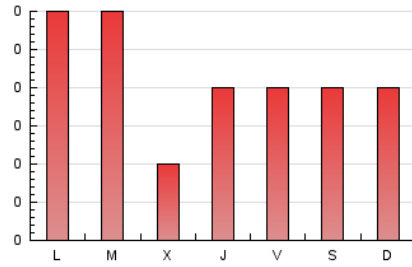

2. Secciones (Nacional)

	PAGINAS	%
HOME	5	8.33 %
RESTO	55	91.67 %

3. Por día del mes (Nacional)

Día	N. únicos	Visitas	Páginas	Día	N. únicos	Visitas	Páginas	Día	N. únicos	Visitas	Páginas
1	1	1	1	11	4	4	5	21	*	*	*
2	1	1	1	12	2	2	3	22	1	1	1
3	1	1	1	13	*	*	*	23	2	2	2
4	2	2	2	14	1	1	2	24	1	1	1
5	3	3	3	15	1	1	1	25	3	3	3
6	3	3	3	16	1	1	1	26	4	4	4
7	*	*	*	17	4	4	4	27	1	1	1
8	2	2	2	18	*	*	*	28	4	4	5
9	1	1	1	19	2	2	2	29	3	3	4
10	*	*	*	20	*	*	*	30	2	2	4
								31	3	3	3

[*] Datos no disponibles por causas técnicas.

4. Gráficas (Nacional)

4.1 Por día de la semana (promedio)

N. únicos / Visitas (x 100)

Páginas (x 100)

4.2 Por franja horaria (promedio)

Visitas (x 1000)

Páginas (x 1000)

4.3 Por meses

N. únicos / Visitas (x 1000)

Páginas (x 1000)

5. Observaciones

Este Medio Electrónico de Comunicación ha sido medido por la herramienta Google Analytics de Google

6. Definiciones básicas (Para más información ver Normas Técnicas para el Control de los Medios Electrónicos de Comunicación)