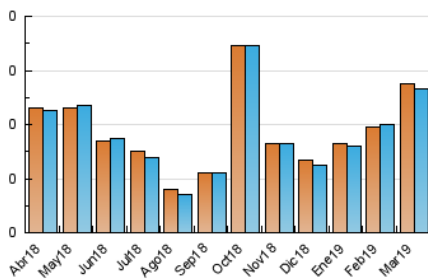

2. Secciones (Nacional)

	PAGINAS	%
HOME	5	8.33 %
RESTO	55	91.67 %

3. Por día del mes (Nacional)

Día	N. únicos	Visitas	Páginas	Día	N. únicos	Visitas	Páginas	Día	N. únicos	Visitas	Páginas
1	1	1	1	11	4	4	5	21	*	*	*
2	1	1	1	12	2	2	3	22	1	1	1
3	1	1	1	13	*	*	*	23	2	2	2
4	2	2	2	14	1	1	2	24	1	1	1
5	3	3	3	15	1	1	1	25	3	3	3
6	3	3	3	16	1	1	1	26	4	4	4
7	*	*	*	17	4	4	4	27	1	1	1
8	2	2	2	18	*	*	*	28	4	4	5
9	1	1	1	19	2	2	2	29	3	3	4
10	*	*	*	20	*	*	*	30	2	2	4
								31	3	3	3

[*] Datos no disponibles por causas técnicas.

4. Gráficas (Nacional)

4.1 Por día de la semana (promedio)

N. únicos / Visitas (x 100)

Páginas (x 100)

4.2 Por franja horaria (promedio)

Visitas (x 1000)

Páginas (x 1000)

4.3 Por meses

N. únicos / Visitas (x 1000)

Páginas (x 1000)

5. Observaciones

Este Medio Electrónico de Comunicación ha sido medido por la herramienta Google Analytics de Google

6. Definiciones básicas (Para más información ver Normas Técnicas para el Control de los Medios Electrónicos de Comunicación)

Visita:

Una secuencia ininterrumpida de páginas servidas a un usuario válido. Si dicho usuario no realiza peticiones de páginas en un periodo de tiempo (30 min) la siguiente petición constituirá el inicio de una nueva visita.