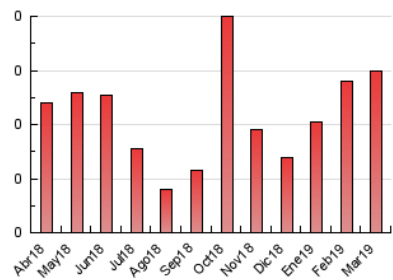

2. Secciones (Nacional)

	PAGINAS	%
HOME	5	8.33 %
RESTO	55	91.67 %

3. Por día del mes (Nacional)

Día	N. únicos	Visitas	Páginas	Día	N. únicos	Visitas	Páginas	Día	N. únicos	Visitas	Páginas
1	1	1	1	11	4	4	5	21	*	*	*
2	1	1	1	12	2	2	3	22	1	1	1
3	1	1	1	13	*	*	*	23	2	2	2
4	2	2	2	14	1	1	2	24	1	1	1
5	3	3	3	15	1	1	1	25	3	3	3
6	3	3	3	16	1	1	1	26	4	4	4
7	*	*	*	17	4	4	4	27	1	1	1
8	2	2	2	18	*	*	*	28	4	4	5
9	1	1	1	19	2	2	2	29	3	3	4
10	*	*	*	20	*	*	*	30	2	2	4
								31	3	3	3

[*] Datos no disponibles por causas técnicas.

4. Gráficas (Nacional)

4.1 Por día de la semana (promedio)

N. únicos / Visitas (x 100)

Páginas (x 100)

4.2 Por franja horaria (promedio)

Visitas (x 1000)

Páginas (x 1000)

4.3 Por meses

N. únicos / Visitas (x 1000)

Páginas (x 1000)

5. Observaciones

Este Medio Electrónico de Comunicación ha sido medido por la herramienta Google Analytics de Google

6. Definiciones básicas (Para más información ver Normas Técnicas para el Control de los Medios Electrónicos de Comunicación)

Visita:

Una secuencia ininterrumpida de páginas servidas a un usuario válido. Si dicho usuario no realiza peticiones de páginas en un periodo de tiempo (30 min) la siguiente petición constituirá el inicio de una nueva visita.