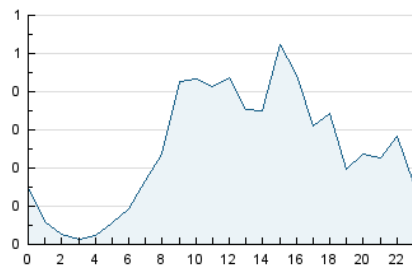

2. Secciones (Nacional e Internacional)

	PAGINAS	%
HOME	17	16.83 %
RESTO	84	83.17 %

3. Por día del mes (Nacional e Internacional)

Día	N. únicos	Visitas	Páginas	Día	N. únicos	Visitas	Páginas	Día	N. únicos	Visitas	Páginas
1	2	2	2	11	4	4	5	21	1	1	1
2	3	3	3	12	4	4	5	22	1	1	1
3	1	1	1	13	3	4	4	23	5	5	5
4	3	3	3	14	1	1	2	24	1	1	1
5	4	4	4	15	2	2	2	25	5	5	5
6	4	4	4	16	1	1	1	26	5	5	5
7	1	1	1	17	4	4	4	27	1	1	1
8	2	2	2	18	2	2	3	28	4	4	5
9	8	8	8	19	2	2	2	29	3	3	4
10	2	2	2	20	5	5	5	30	3	3	5
								31	4	4	5

4. Gráficas (Nacional e Internacional)

4.1 Por día de la semana (promedio)

N. únicos / Visitas (x 100)

Páginas (x 100)

4.2 Por franja horaria (promedio)

Visitas (x 1000)

Páginas (x 1000)

4.3 Por meses