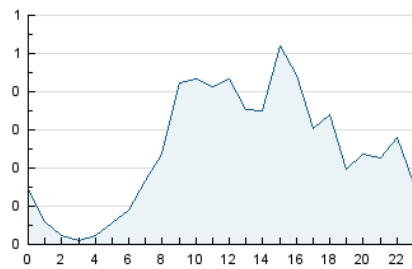

2. Secciones (Nacional)

	PAGINAS	%
HOME	5	8.33 %
RESTO	55	91.67 %

3. Por día del mes (Nacional)

Día	N. únicos	Visitas	Páginas	Día	N. únicos	Visitas	Páginas	Día	N. únicos	Visitas	Páginas
1	1	1	1	11	4	4	5	21	*	*	*
2	1	1	1	12	2	2	3	22	1	1	1
3	1	1	1	13	*	*	*	23	2	2	2
4	2	2	2	14	1	1	2	24	1	1	1
5	3	3	3	15	1	1	1	25	3	3	3
6	3	3	3	16	1	1	1	26	4	4	4
7	*	*	*	17	4	4	4	27	1	1	1
8	2	2	2	18	*	*	*	28	4	4	5
9	1	1	1	19	2	2	2	29	3	3	4
10	*	*	*	20	*	*	*	30	2	2	4
								31	3	3	3

[*] Datos no disponibles por causas técnicas.

4. Gráficas (Nacional)

4.1 Por día de la semana (promedio)

N. únicos / Visitas (x 100)

Páginas (x 100)

4.2 Por franja horaria (promedio)

Visitas (x 1000)

Páginas (x 1000)