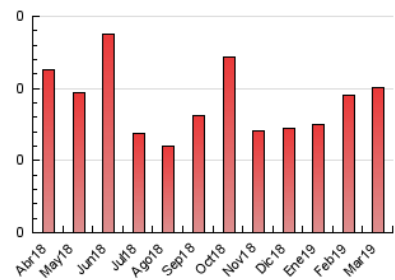

Páginas (x 1000)