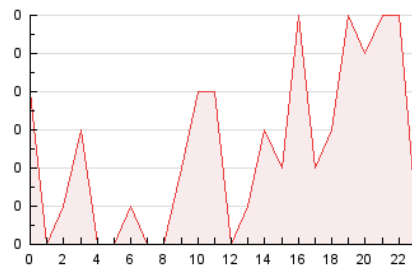

2. Secciones (Nacional)

	PAGINAS	%
HOME	5	8.33 %
RESTO	55	91.67 %

3. Por día del mes (Nacional)

Día	N. únicos	Visitas	Páginas	Día	N. únicos	Visitas	Páginas	Día	N. únicos	Visitas	Páginas
1	1	1	1	11	4	4	5	21	*	*	*
2	1	1	1	12	2	2	3	22	1	1	1
3	1	1	1	13	*	*	*	23	2	2	2
4	2	2	2	14	1	1	2	24	1	1	1
5	3	3	3	15	1	1	1	25	3	3	3
6	3	3	3	16	1	1	1	26	4	4	4
7	*	*	*	17	4	4	4	27	1	1	1
8	2	2	2	18	*	*	*	28	4	4	5
9	1	1	1	19	2	2	2	29	3	3	4
10	*	*	*	20	*	*	*	30	2	2	4
								31	3	3	3

[*] Datos no disponibles por causas técnicas.

4. Gráficas (Nacional)

4.1 Por día de la semana (promedio)

N. únicos / Visitas (x 100)

Páginas (x 100)

4.2 Por franja horaria (promedio)

Visitas (x 1000)

Páginas (x 1000)