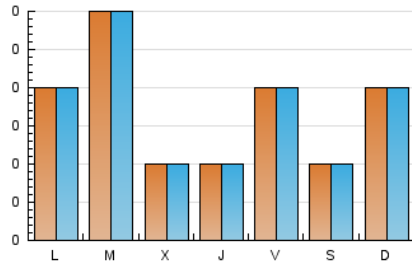

**Importancia
Capital**

1. Cifras totales y promedios (Nacional)

MES - AÑO	NAVEGADORES UNICOS	VISITAS	PAGINAS
Marzo - 2019	55	53	60
PROMEDIO DIARIO	2	2	2
PROMEDIO LUNES-VIERNES	2	2	3
PROMEDIO SABADO-DOMINGO	2	2	2
PAGINAS / VISITAS	1,13		
DURACION MEDIA VISITAS	0:01:00		
DURACION MEDIA PAGINAS	0:07:36		

2. Secciones (Nacional)

	PAGINAS	%
HOME	5	8.33 %
RESTO	55	91.67 %

3. Por día del mes (Nacional)

Día	N. únicos	Visitas	Páginas	Día	N. únicos	Visitas	Páginas	Día	N. únicos	Visitas	Páginas
1	1	1	1	11	4	4	5	21	*	*	*
2	1	1	1	12	2	2	3	22	1	1	1
3	1	1	1	13	*	*	*	23	2	2	2
4	2	2	2	14	1	1	2	24	1	1	1
5	3	3	3	15	1	1	1	25	3	3	3
6	3	3	3	16	1	1	1	26	4	4	4
7	*	*	*	17	4	4	4	27	1	1	1
8	2	2	2	18	*	*	*	28	4	4	5
9	1	1	1	19	2	2	2	29	3	3	4
10	*	*	*	20	*	*	*	30	2	2	4
								31	3	3	3

[*] Datos no disponibles por causas técnicas.

4. Gráficas (Nacional)

4.1 Por día de la semana (promedio)

N. únicos / Visitas (x 100)

Páginas (x 100)

4.2 Por franja horaria (promedio)

Visitas (x 1000)

Páginas (x 1000)