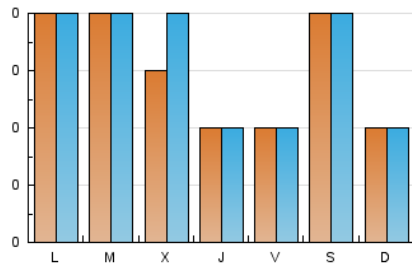

Importancia Capital

1. Cifras totales y promedios (Nacional e Internacional)

MES - AÑO	NAVEGADORES UNICOS	VISITAS	PAGINAS
Marzo - 2019	93	92	101
PROMEDIO DIARIO	3	3	3
PROMEDIO LUNES-VIERNES	3	3	3
PROMEDIO SABADO-DOMINGO	3	3	4
PAGINAS / VISITAS	1,10		
DURACION MEDIA VISITAS	0:00:35		
DURACION MEDIA PAGINAS	0:06:00		

2. Secciones (Nacional e Internacional)

	PAGINAS	%
HOME	17	16.83 %
RESTO	84	83.17 %

3. Por día del mes (Nacional e Internacional)

Día	N. únicos	Visitas	Páginas	Día	N. únicos	Visitas	Páginas	Día	N. únicos	Visitas	Páginas
1	2	2	2	11	4	4	5	21	1	1	1
2	3	3	3	12	4	4	5	22	1	1	1
3	1	1	1	13	3	4	4	23	5	5	5
4	3	3	3	14	1	1	2	24	1	1	1
5	4	4	4	15	2	2	2	25	5	5	5
6	4	4	4	16	1	1	1	26	5	5	5
7	1	1	1	17	4	4	4	27	1	1	1
8	2	2	2	18	2	2	3	28	4	4	5
9	8	8	8	19	2	2	2	29	3	3	4
10	2	2	2	20	5	5	5	30	3	3	5
								31	4	4	5

4. Gráficas (Nacional e Internacional)

4.1 Por día de la semana (promedio)

N. únicos / Visitas (x 100)

Páginas (x 100)

4.2 Por franja horaria (promedio)

Visitas (x 1000)

Páginas (x 1000)

4.3 Por meses