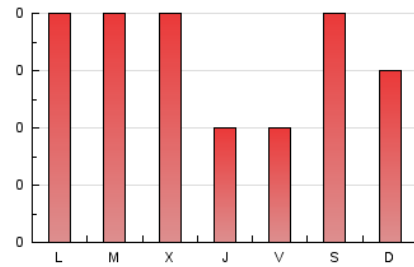

2. Secciones (Nacional e Internacional)

	PAGINAS	%
HOME	17	16.83 %
RESTO	84	83.17 %

3. Por día del mes (Nacional e Internacional)

Día	N. únicos	Visitas	Páginas	Día	N. únicos	Visitas	Páginas	Día	N. únicos	Visitas	Páginas
1	2	2	2	11	4	4	5	21	1	1	1
2	3	3	3	12	4	4	5	22	1	1	1
3	1	1	1	13	3	4	4	23	5	5	5
4	3	3	3	14	1	1	2	24	1	1	1
5	4	4	4	15	2	2	2	25	5	5	5
6	4	4	4	16	1	1	1	26	5	5	5
7	1	1	1	17	4	4	4	27	1	1	1
8	2	2	2	18	2	2	3	28	4	4	5
9	8	8	8	19	2	2	2	29	3	3	4
10	2	2	2	20	5	5	5	30	3	3	5
								31	4	4	5

4. Gráficas (Nacional e Internacional)

4.1 Por día de la semana (promedio)

N. únicos / Visitas (x 100)

Páginas (x 100)

4.2 Por franja horaria (promedio)

Visitas (x 1000)

Páginas (x 1000)

4.3 Por meses