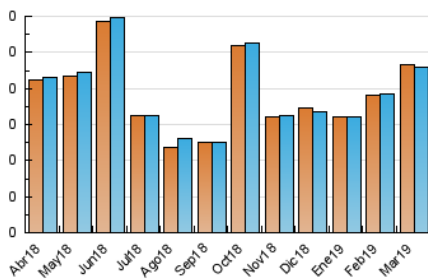

4.3 Por meses

N. únicos / Visitas (x 1000)