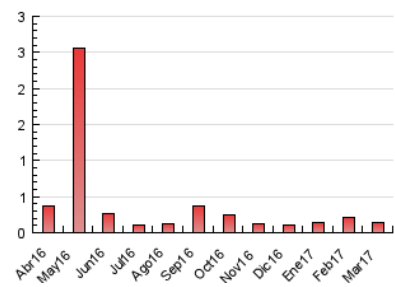

Páginas (x 1000)