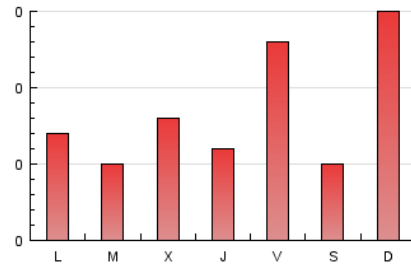

Importancia Capital

1. Cifras totales y promedios (Nacional e Internacional)

MES - AÑO	NAVEGADORES UNICOS	VISITAS	PAGINAS
Marzo - 2017	227	233	255
PROMEDIO DIARIO	7	8	8
PROMEDIO LUNES-VIERNES	7	7	8
PROMEDIO SABADO-DOMINGO	9	9	10
PAGINAS / VISITAS	1,09		
DURACION MEDIA VISITAS	0:00:16		
DURACION MEDIA PAGINAS	0:02:54		

2. Secciones (Nacional e Internacional)

	PAGINAS	%
HOME	58	22.75 %
RESTO	197	77.25 %

3. Por día del mes (Nacional e Internacional)

Día	N. únicos	Visitas	Páginas	Día	N. únicos	Visitas	Páginas	Día	N. únicos	Visitas	Páginas
1	9	9	9	11	5	5	5	21	2	2	2
2	6	6	7	12	39	39	45	22	7	7	7
3	9	9	9	13	7	7	8	23	4	5	6
4	6	6	8	14	4	4	4	24	31	33	38
5	4	4	4	15	6	6	6	25	4	4	5
6	9	9	10	16	4	4	4	26	7	7	7
7	9	9	10	17	3	3	4	27	6	6	6
8	9	10	10	18	2	2	2	28	2	2	2
9	5	5	5	19	3	3	3	29	5	5	6
10	8	8	8	20	3	3	3	30	5	5	6
								31	6	6	6

4. Gráficas (Nacional e Internacional)

4.1 Por día de la semana (promedio)

N. únicos / Visitas (x 100)

Páginas (x 100)

4.2 Por franja horaria (promedio)

Visitas (x 1000)

Páginas (x 1000)

4.3 Por meses