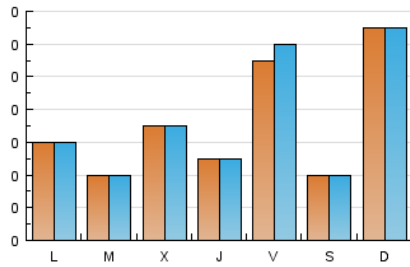

Importancia Capital

1. Cifras totales y promedios (Nacional e Internacional)

MES - AÑO	NAVEGADORES UNICOS	VISITAS	PAGINAS
Marzo - 2017	227	233	255
PROMEDIO DIARIO	7	8	8
PROMEDIO LUNES-VIERNES	7	7	8
PROMEDIO SABADO-DOMINGO	9	9	10
PAGINAS / VISITAS	1,09		
DURACION MEDIA VISITAS	0:00:16		
DURACION MEDIA PAGINAS	0:02:54		

2. Secciones (Nacional e Internacional)

	PAGINAS	%
HOME	58	22.75 %
RESTO	197	77.25 %

3. Por día del mes (Nacional e Internacional)

Día	N. únicos	Visitas	Páginas	Día	N. únicos	Visitas	Páginas	Día	N. únicos	Visitas	Páginas
1	9	9	9	11	5	5	5	21	2	2	2
2	6	6	7	12	39	39	45	22	7	7	7
3	9	9	9	13	7	7	8	23	4	5	6
4	6	6	8	14	4	4	4	24	31	33	38
5	4	4	4	15	6	6	6	25	4	4	5
6	9	9	10	16	4	4	4	26	7	7	7
7	9	9	10	17	3	3	4	27	6	6	6
8	9	10	10	18	2	2	2	28	2	2	2
9	5	5	5	19	3	3	3	29	5	5	6
10	8	8	8	20	3	3	3	30	5	5	6
								31	6	6	6

4. Gráficas (Nacional e Internacional)

4.1 Por día de la semana (promedio)

N. únicos / Visitas (x 100)

Páginas (x 100)

4.2 Por franja horaria (promedio)

Visitas (x 1000)

Páginas (x 1000)

4.3 Por meses