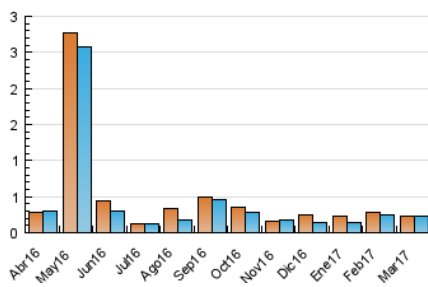

4.3 Por meses

N. únicos / Visitas (x 1000)