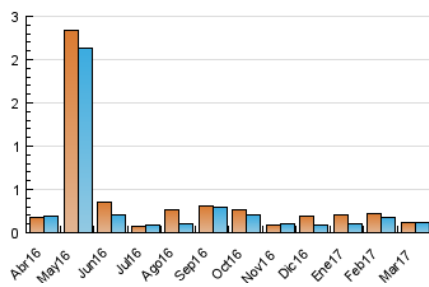

4.3 Por meses

N. únicos / Visitas (x 1000)