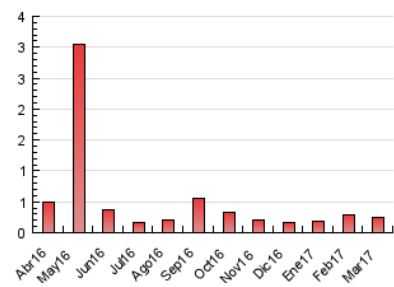

Páginas (x 1000)