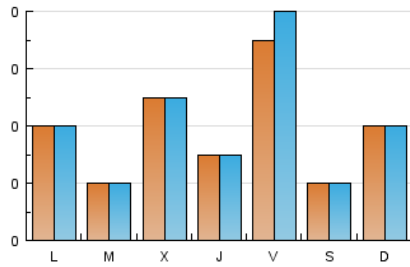

**Importancia
Capital**

1. Cifras totales y promedios (Nacional)

MES - AÑO	NAVEGADORES UNICOS	VISITAS	PAGINAS
Marzo - 2017	113	118	139
PROMEDIO DIARIO	4	4	5
PROMEDIO LUNES-VIERNES	4	4	5
PROMEDIO SABADO-DOMINGO	3	3	4
PAGINAS / VISITAS	1,18		
DURACION MEDIA VISITAS		0:00:32	
DURACION MEDIA PAGINAS		0:03:01	

2. Secciones (Nacional)

	PAGINAS	%
HOME	15	10.79 %
RESTO	124	89.21 %

3. Por día del mes (Nacional)

Día	N. únicos	Visitas	Páginas	Día	N. únicos	Visitas	Páginas	Día	N. únicos	Visitas	Páginas
1	7	7	7	11	*	*	*	21	1	1	1
2	5	5	6	12	5	5	11	22	5	5	5
3	6	6	6	13	4	4	5	23	2	3	4
4	2	2	4	14	1	1	1	24	23	24	29
5	2	2	2	15	5	5	5	25	3	3	4
6	5	5	5	16	1	1	1	26	5	5	5
7	5	5	6	17	2	2	3	27	4	4	4
8	5	5	5	18	2	2	2	28	*	*	*
9	3	3	3	19	2	2	2	29	2	2	3
10	4	4	4	20	1	1	1	30	2	2	3
								31	2	2	2

[*] Datos no disponibles por causas técnicas.

4. Gráficas (Nacional)

4.1 Por día de la semana (promedio)

N. únicos / Visitas (x 100)

Páginas (x 100)

4.2 Por franja horaria (promedio)

Visitas (x 1000)

Páginas (x 1000)