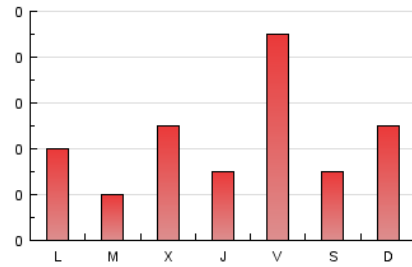

2. Secciones (Nacional)

	PAGINAS	%
HOME	15	10.79 %
RESTO	124	89.21 %

3. Por día del mes (Nacional)

Día	N. únicos	Visitas	Páginas	Día	N. únicos	Visitas	Páginas	Día	N. únicos	Visitas	Páginas
1	7	7	7	11	*	*	*	21	1	1	1
2	5	5	6	12	5	5	11	22	5	5	5
3	6	6	6	13	4	4	5	23	2	3	4
4	2	2	4	14	1	1	1	24	23	24	29
5	2	2	2	15	5	5	5	25	3	3	4
6	5	5	5	16	1	1	1	26	5	5	5
7	5	5	6	17	2	2	3	27	4	4	4
8	5	5	5	18	2	2	2	28	*	*	*
9	3	3	3	19	2	2	2	29	2	2	3
10	4	4	4	20	1	1	1	30	2	2	3
								31	2	2	2

[*] Datos no disponibles por causas técnicas.

4. Gráficas (Nacional)

4.1 Por día de la semana (promedio)

N. únicos / Visitas (x 100)

Páginas (x 100)

4.2 Por franja horaria (promedio)

Visitas (x 1000)

Páginas (x 1000)

4.3 Por meses

N. únicos / Visitas (x 1000)

Páginas (x 1000)

5. Observaciones

Este Medio Electrónico de Comunicación ha sido medido por la herramienta Google Analytics de Google

6. Definiciones básicas (Para más información ver Normas Técnicas para el Control de los Medios Electrónicos de Comunicación)