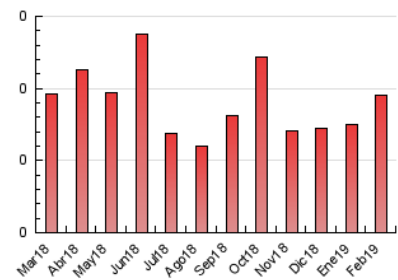

Páginas (x 1000)