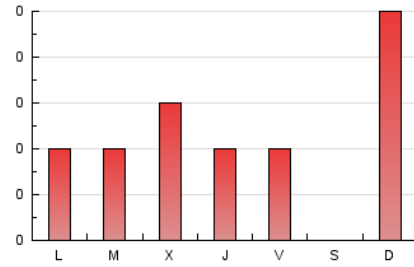

2. Secciones (Nacional)

	PAGINAS	%
HOME	6	10.71 %
RESTO	50	89.29 %

3. Por día del mes (Nacional)

Día	N. únicos	Visitas	Páginas	Día	N. únicos	Visitas	Páginas	Día	N. únicos	Visitas	Páginas
1	2	2	2	11	3	3	5	21	2	2	2
2	*	*	*	12	2	2	2	22	1	1	1
3	3	3	9	13	3	3	4	23	*	*	*
4	3	3	3	14	2	2	2	24	1	1	1
5	1	1	1	15	1	1	2	25	*	*	*
6	2	2	3	16	1	1	1	26	3	3	3
7	2	2	2	17	*	*	*	27	1	1	1
8	1	1	1	18	*	*	*	28	*	*	*
9	*	*	*	19	1	1	1				
10	4	4	8	20	1	1	2				

[*] Datos no disponibles por causas técnicas.

4. Gráficas (Nacional)

4.1 Por día de la semana (promedio)

N. únicos / Visitas (x 100)

Páginas (x 100)

4.2 Por franja horaria (promedio)

Visitas (x 1000)

Páginas (x 1000)

4.3 Por meses

N. únicos / Visitas (x 1000)

Páginas (x 1000)

5. Observaciones

Este Medio Electrónico de Comunicación ha sido medido por la herramienta Google Analytics de Google

6. Definiciones básicas (Para más información ver Normas Técnicas para el Control de los Medios Electrónicos de Comunicación)