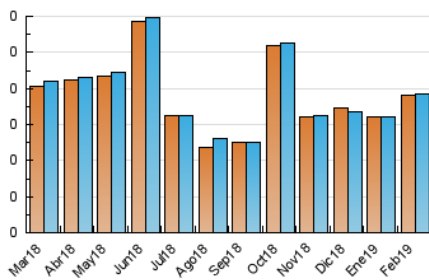

4.3 Por meses

N. únicos / Visitas (x 1000)