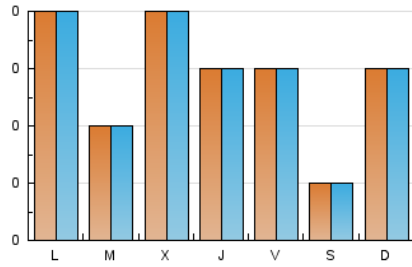

Importancia Capital

1. Cifras totales y promedios (Nacional e Internacional)

MES - AÑO	NAVEGADORES UNICOS	VISITAS	PAGINAS
Febrero - 2019	76	77	95
PROMEDIO DIARIO	3	3	4
PROMEDIO LUNES-VIERNES	3	3	4
PROMEDIO SABADO-DOMINGO	3	3	4
PAGINAS / VISITAS	1,23		
DURACION MEDIA VISITAS	0:01:11		
DURACION MEDIA PAGINAS	0:05:02		

2. Secciones (Nacional e Internacional)

	PAGINAS	%
HOME	26	27.37 %
RESTO	69	72.63 %

3. Por día del mes (Nacional e Internacional)

Día	N. únicos	Visitas	Páginas	Día	N. únicos	Visitas	Páginas	Día	N. únicos	Visitas	Páginas
1	3	3	3	11	3	3	5	21	3	3	4
2	*	*	*	12	2	2	2	22	1	1	1
3	4	4	10	13	4	4	5	23	1	1	1
4	3	3	3	14	3	3	3	24	1	1	1
5	2	2	2	15	2	2	3	25	9	9	9
6	3	3	4	16	2	2	2	26	3	3	3
7	3	3	3	17	*	*	*	27	4	4	4
8	7	7	7	18	1	1	1	28	2	2	3
9	2	2	2	19	1	1	1				
10	5	5	9	20	3	3	4				

[*] Datos no disponibles por causas técnicas.

4. Gráficas (Nacional e Internacional)

4.1 Por día de la semana (promedio)

N. únicos / Visitas (x 100)

Páginas (x 100)

4.2 Por franja horaria (promedio)

Visitas (x 1000)