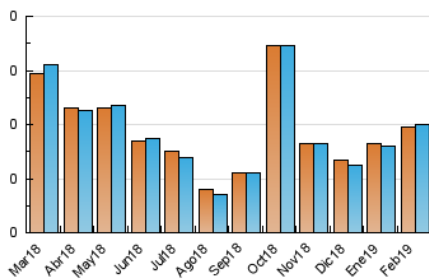

2. Secciones (Nacional)

	PAGINAS	%
HOME	6	10.71 %
RESTO	50	89.29 %

3. Por día del mes (Nacional)

Día	N. únicos	Visitas	Páginas	Día	N. únicos	Visitas	Páginas	Día	N. únicos	Visitas	Páginas
1	2	2	2	11	3	3	5	21	2	2	2
2	*	*	*	12	2	2	2	22	1	1	1
3	3	3	9	13	3	3	4	23	*	*	*
4	3	3	3	14	2	2	2	24	1	1	1
5	1	1	1	15	1	1	2	25	*	*	*
6	2	2	3	16	1	1	1	26	3	3	3
7	2	2	2	17	*	*	*	27	1	1	1
8	1	1	1	18	*	*	*	28	*	*	*
9	*	*	*	19	1	1	1				
10	4	4	8	20	1	1	2				

[*] Datos no disponibles por causas técnicas.

4. Gráficas (Nacional)

4.1 Por día de la semana (promedio)

N. únicos / Visitas (x 100)

Páginas (x 100)

4.2 Por franja horaria (promedio)

Visitas (x 1000)

Páginas (x 1000)

4.3 Por meses

N. únicos / Visitas (x 1000)

Páginas (x 1000)

5. Observaciones

Este Medio Electrónico de Comunicación ha sido medido por la herramienta Google Analytics de Google

6. Definiciones básicas (Para más información ver Normas Técnicas para el Control de los Medios Electrónicos de Comunicación)

Visita:

Una secuencia ininterrumpida de páginas servidas a un usuario válido. Si dicho usuario no realiza peticiones de páginas en un periodo de tiempo (30 min) la siguiente petición constituirá el inicio de una nueva visita.