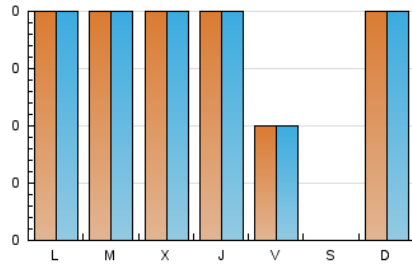

**Importancia
Capital**

1. Cifras totales y promedios (Nacional)

MES - AÑO	NAVEGADORES UNICOS	VISITAS	PAGINAS
Febrero - 2019	39	40	56
PROMEDIO DIARIO	2	2	3
PROMEDIO LUNES-VIERNES	2	2	2
PROMEDIO SABADO-DOMINGO	2	2	5
PAGINAS / VISITAS	1,40		
DURACION MEDIA VISITAS	0:01:41		
DURACION MEDIA PAGINAS	0:04:12		

2. Secciones (Nacional)

	PAGINAS	%
HOME	6	10.71 %
RESTO	50	89.29 %

3. Por día del mes (Nacional)

Día	N. únicos	Visitas	Páginas	Día	N. únicos	Visitas	Páginas	Día	N. únicos	Visitas	Páginas
1	2	2	2	11	3	3	5	21	2	2	2
2	*	*	*	12	2	2	2	22	1	1	1
3	3	3	9	13	3	3	4	23	*	*	*
4	3	3	3	14	2	2	2	24	1	1	1
5	1	1	1	15	1	1	2	25	*	*	*
6	2	2	3	16	1	1	1	26	3	3	3
7	2	2	2	17	*	*	*	27	1	1	1
8	1	1	1	18	*	*	*	28	*	*	*
9	*	*	*	19	1	1	1				
10	4	4	8	20	1	1	2				

[*] Datos no disponibles por causas técnicas.

4. Gráficas (Nacional)

4.1 Por día de la semana (promedio)

N. únicos / Visitas (x 100)

Páginas (x 100)

4.2 Por franja horaria (promedio)

Visitas (x 1000)

Páginas (x 1000)