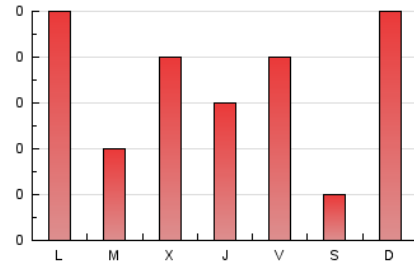

2. Secciones (Nacional e Internacional)

	PAGINAS	%
HOME	26	27.37 %
RESTO	69	72.63 %

3. Por día del mes (Nacional e Internacional)

Día	N. únicos	Visitas	Páginas	Día	N. únicos	Visitas	Páginas	Día	N. únicos	Visitas	Páginas
1	3	3	3	11	3	3	5	21	3	3	4
2	*	*	*	12	2	2	2	22	1	1	1
3	4	4	10	13	4	4	5	23	1	1	1
4	3	3	3	14	3	3	3	24	1	1	1
5	2	2	2	15	2	2	3	25	9	9	9
6	3	3	4	16	2	2	2	26	3	3	3
7	3	3	3	17	*	*	*	27	4	4	4
8	7	7	7	18	1	1	1	28	2	2	3
9	2	2	2	19	1	1	1				
10	5	5	9	20	3	3	4				

[*] Datos no disponibles por causas técnicas.

4. Gráficas (Nacional e Internacional)

4.1 Por día de la semana (promedio)

N. únicos / Visitas (x 100)

Páginas (x 100)

4.2 Por franja horaria (promedio)

Visitas (x 1000)