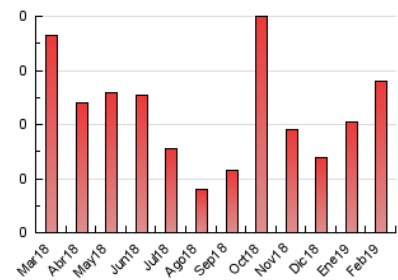

2. Secciones (Nacional)

	PAGINAS	%
HOME	6	10.71 %
RESTO	50	89.29 %

3. Por día del mes (Nacional)

Día	N. únicos	Visitas	Páginas	Día	N. únicos	Visitas	Páginas	Día	N. únicos	Visitas	Páginas
1	2	2	2	11	3	3	5	21	2	2	2
2	*	*	*	12	2	2	2	22	1	1	1
3	3	3	9	13	3	3	4	23	*	*	*
4	3	3	3	14	2	2	2	24	1	1	1
5	1	1	1	15	1	1	2	25	*	*	*
6	2	2	3	16	1	1	1	26	3	3	3
7	2	2	2	17	*	*	*	27	1	1	1
8	1	1	1	18	*	*	*	28	*	*	*
9	*	*	*	19	1	1	1				
10	4	4	8	20	1	1	2				

[*] Datos no disponibles por causas técnicas.

4. Gráficas (Nacional)

4.1 Por día de la semana (promedio)

N. únicos / Visitas (x 100)

Páginas (x 100)

4.2 Por franja horaria (promedio)

Visitas (x 1000)

Páginas (x 1000)

4.3 Por meses

N. únicos / Visitas (x 1000)

Páginas (x 1000)

5. Observaciones

Este Medio Electrónico de Comunicación ha sido medido por la herramienta Google Analytics de Google

6. Definiciones básicas (Para más información ver Normas Técnicas para el Control de los Medios Electrónicos de Comunicación)

Visita:

Una secuencia ininterrumpida de páginas servidas a un usuario válido. Si dicho usuario no realiza peticiones de páginas en un periodo de tiempo (30 min) la siguiente petición constituirá el inicio de una nueva visita.