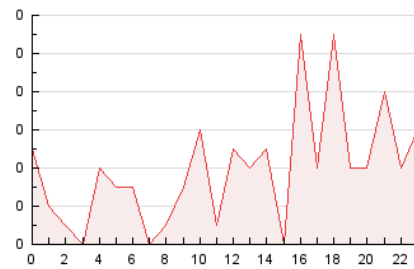

Páginas (x 1000)