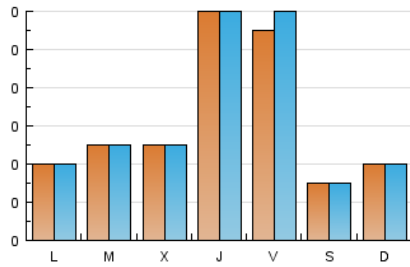

**Importancia
Capital**

1. Cifras totales y promedios (Nacional)

MES - AÑO	NAVEGADORES UNICOS	VISITAS	PAGINAS
Febrero - 2017	215	176	210
PROMEDIO DIARIO	6	7	8
PROMEDIO LUNES-VIERNES	8	8	9
PROMEDIO SABADO-DOMINGO	3	3	4
PAGINAS / VISITAS	1,19		
DURACION MEDIA VISITAS	0:00:28		
DURACION MEDIA PAGINAS	0:02:25		

2. Secciones (Nacional)

	PAGINAS	%
HOME	11	5.24 %
RESTO	199	94.76 %

3. Por día del mes (Nacional)

Día	N. únicos	Visitas	Páginas	Día	N. únicos	Visitas	Páginas	Día	N. únicos	Visitas	Páginas
1	6	7	8	11	2	2	2	21	6	6	11
2	40	40	49	12	9	9	13	22	3	3	5
3	31	35	41	13	4	4	5	23	*	*	*
4	3	3	3	14	5	5	5	24	1	1	1
5	2	2	2	15	2	2	2	25	1	1	1
6	4	5	5	16	4	4	5	26	2	2	2
7	1	1	1	17	5	5	5	27	3	3	3
8	7	7	7	18	4	4	4	28	8	9	12
9	4	4	4	19	3	3	4				
10	5	5	6	20	4	4	4				

[*] Datos no disponibles por causas técnicas.

4. Gráficas (Nacional)

4.1 Por día de la semana (promedio)

N. únicos / Visitas (x 100)

Páginas (x 100)

4.2 Por franja horaria (promedio)

Visitas (x 1000)

Páginas (x 1000)