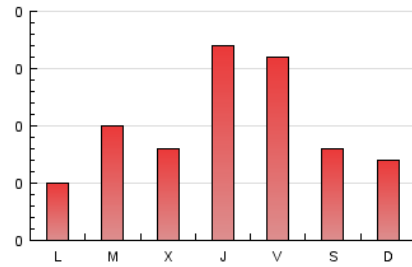

2. Secciones (Nacional e Internacional)

	PAGINAS	%
HOME	45	16.07 %
RESTO	235	83.93 %

3. Por día del mes (Nacional e Internacional)

Día	N. únicos	Visitas	Páginas	Día	N. únicos	Visitas	Páginas	Día	N. únicos	Visitas	Páginas
1	9	10	11	11	4	4	4	21	6	6	11
2	43	44	53	12	11	11	15	22	4	4	6
3	37	41	47	13	6	6	7	23	*	*	*
4	24	24	24	14	6	6	6	24	2	2	2
5	3	3	3	15	3	3	4	25	1	1	1
6	5	6	6	16	7	7	8	26	2	2	2
7	6	6	7	17	7	7	7	27	3	3	3
8	9	9	9	18	4	4	4	28	10	11	14
9	6	6	6	19	5	5	6				
10	8	8	9	20	5	5	5				

[*] Datos no disponibles por causas técnicas.

4. Gráficas (Nacional e Internacional)

4.1 Por día de la semana (promedio)

N. únicos / Visitas (x 100)

Páginas (x 100)

4.2 Por franja horaria (promedio)

Visitas (x 1000)