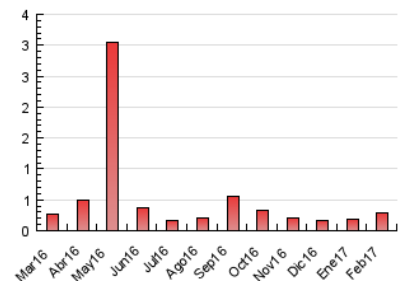

Páginas (x 1000)