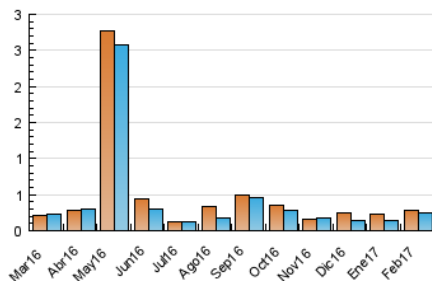

4.3 Por meses

N. únicos / Visitas (x 1000)