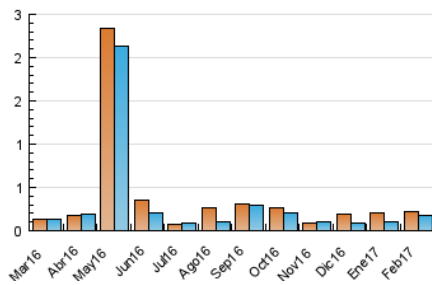

4.3 Por meses

N. únicos / Visitas (x 1000)