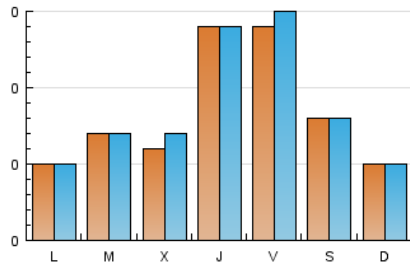

Importancia Capital

1. Cifras totales y promedios (Nacional e Internacional)

MES - AÑO	NAVEGADORES UNICOS	VISITAS	PAGINAS
Febrero - 2017	281	244	280
PROMEDIO DIARIO	9	9	10
PROMEDIO LUNES-VIERNES	10	10	12
PROMEDIO SABADO-DOMINGO	7	7	7
PAGINAS / VISITAS	1,15		
DURACION MEDIA VISITAS	0:00:24		
DURACION MEDIA PAGINAS	0:02:40		

2. Secciones (Nacional e Internacional)

	PAGINAS	%
HOME	45	16.07 %
RESTO	235	83.93 %

3. Por día del mes (Nacional e Internacional)

Día	N. únicos	Visitas	Páginas	Día	N. únicos	Visitas	Páginas	Día	N. únicos	Visitas	Páginas
1	9	10	11	11	4	4	4	21	6	6	11
2	43	44	53	12	11	11	15	22	4	4	6
3	37	41	47	13	6	6	7	23	*	*	*
4	24	24	24	14	6	6	6	24	2	2	2
5	3	3	3	15	3	3	4	25	1	1	1
6	5	6	6	16	7	7	8	26	2	2	2
7	6	6	7	17	7	7	7	27	3	3	3
8	9	9	9	18	4	4	4	28	10	11	14
9	6	6	6	19	5	5	6				
10	8	8	9	20	5	5	5				

[*] Datos no disponibles por causas técnicas.

4. Gráficas (Nacional e Internacional)

4.1 Por día de la semana (promedio)

N. únicos / Visitas (x 100)

Páginas (x 100)

4.2 Por franja horaria (promedio)

Visitas (x 1000)