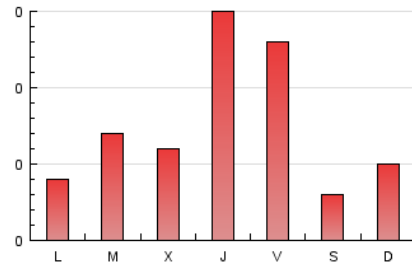

2. Secciones (Nacional)

	PAGINAS	%
HOME	11	5.24 %
RESTO	199	94.76 %

3. Por día del mes (Nacional)

Día	N. únicos	Visitas	Páginas	Día	N. únicos	Visitas	Páginas	Día	N. únicos	Visitas	Páginas
1	6	7	8	11	2	2	2	21	6	6	11
2	40	40	49	12	9	9	13	22	3	3	5
3	31	35	41	13	4	4	5	23	*	*	*
4	3	3	3	14	5	5	5	24	1	1	1
5	2	2	2	15	2	2	2	25	1	1	1
6	4	5	5	16	4	4	5	26	2	2	2
7	1	1	1	17	5	5	5	27	3	3	3
8	7	7	7	18	4	4	4	28	8	9	12
9	4	4	4	19	3	3	4				
10	5	5	6	20	4	4	4				

[*] Datos no disponibles por causas técnicas.

4. Gráficas (Nacional)

4.1 Por día de la semana (promedio)

N. únicos / Visitas (x 100)

Páginas (x 100)

4.2 Por franja horaria (promedio)

Visitas (x 1000)

Páginas (x 1000)

4.3 Por meses

N. únicos / Visitas (x 1000)

Páginas (x 1000)

5. Observaciones

Este Medio Electrónico de Comunicación ha sido medido por la herramienta Google Analytics de Google

6. Definiciones básicas (Para más información ver Normas Técnicas para el Control de los Medios Electrónicos de Comunicación)