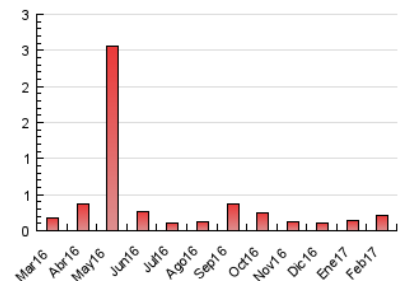

Páginas (x 1000)