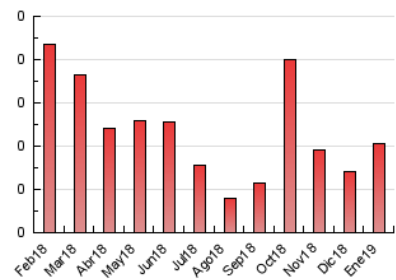

Páginas (x 1000)