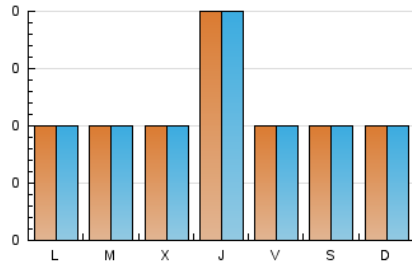

**Importancia
Capital**

1. Cifras totales y promedios (Nacional)

MES - AÑO	NAVEGADORES UNICOS	VISITAS	PAGINAS
Enero - 2019	33	32	41
PROMEDIO DIARIO	2	2	2
PROMEDIO LUNES-VIERNES	2	2	2
PROMEDIO SABADO-DOMINGO	1	1	2
PAGINAS / VISITAS	1,28		
DURACION MEDIA VISITAS		0:00:30	
DURACION MEDIA PAGINAS		0:01:46	

2. Secciones (Nacional)

	PAGINAS	%
HOME	0	0 %
RESTO	41	100.00 %

3. Por día del mes (Nacional)

Día	N. únicos	Visitas	Páginas	Día	N. únicos	Visitas	Páginas	Día	N. únicos	Visitas	Páginas
1	1	1	1	11	1	1	1	21	2	4	4
2	*	*	*	12	*	*	*	22	3	3	3
3	1	1	1	13	*	*	*	23	1	1	1
4	*	*	*	14	*	*	*	24	4	4	5
5	1	1	1	15	2	2	5	25	1	1	1
6	*	*	*	16	2	2	2	26	*	*	*
7	*	*	*	17	1	1	1	27	1	1	1
8	*	*	*	18	1	1	1	28	1	1	1
9	*	*	*	19	2	2	3	29	*	*	*
10	1	1	1	20	1	1	1	30	*	*	*
								31	3	3	7

[*] Datos no disponibles por causas técnicas.

4. Gráficas (Nacional)

4.1 Por día de la semana (promedio)

N. únicos / Visitas (x 100)

Páginas (x 100)

4.2 Por franja horaria (promedio)

Visitas (x 1000)

Páginas (x 1000)