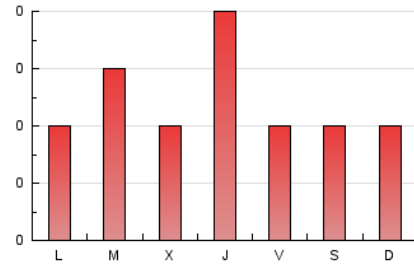

2. Secciones (Nacional e Internacional)

	PAGINAS	%
HOME	8	10.67 %
RESTO	67	89.33 %

3. Por día del mes (Nacional e Internacional)

Día	N. únicos	Visitas	Páginas	Día	N. únicos	Visitas	Páginas	Día	N. únicos	Visitas	Páginas
1	2	2	2	11	1	1	1	21	2	4	4
2	*	*	*	12	2	2	2	22	4	4	5
3	4	4	4	13	1	1	1	23	1	1	1
4	1	1	1	14	2	2	2	24	4	4	5
5	2	2	2	15	2	2	5	25	3	3	4
6	2	2	2	16	3	3	3	26	*	*	*
7	1	1	1	17	1	1	1	27	2	2	2
8	3	3	3	18	2	2	2	28	1	1	1
9	2	2	2	19	2	2	3	29	2	2	2
10	3	3	3	20	1	1	1	30	2	3	3
								31	3	3	7

[*] Datos no disponibles por causas técnicas.

4. Gráficas (Nacional e Internacional)

4.1 Por día de la semana (promedio)

N. únicos / Visitas (x 100)

Páginas (x 100)

4.2 Por franja horaria (promedio)

Visitas (x 1000)