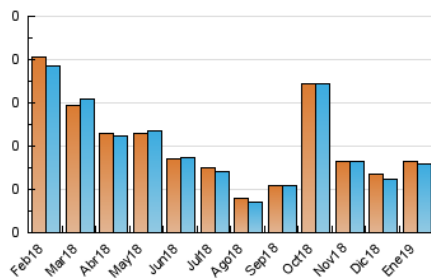

4.3 Por meses

N. únicos / Visitas (x 1000)