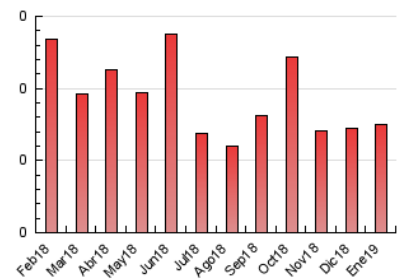

Páginas (x 1000)