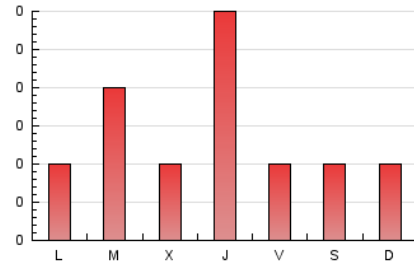

2. Secciones (Nacional)

	PAGINAS	%
HOME	0	0 %
RESTO	41	100.00 %

3. Por día del mes (Nacional)

Día	N. únicos	Visitas	Páginas	Día	N. únicos	Visitas	Páginas	Día	N. únicos	Visitas	Páginas
1	1	1	1	11	1	1	1	21	2	4	4
2	*	*	*	12	*	*	*	22	3	3	3
3	1	1	1	13	*	*	*	23	1	1	1
4	*	*	*	14	*	*	*	24	4	4	5
5	1	1	1	15	2	2	5	25	1	1	1
6	*	*	*	16	2	2	2	26	*	*	*
7	*	*	*	17	1	1	1	27	1	1	1
8	*	*	*	18	1	1	1	28	1	1	1
9	*	*	*	19	2	2	3	29	*	*	*
10	1	1	1	20	1	1	1	30	*	*	*
								31	3	3	7

[*] Datos no disponibles por causas técnicas.

4. Gráficas (Nacional)

4.1 Por día de la semana (promedio)

N. únicos / Visitas (x 100)

Páginas (x 100)

4.2 Por franja horaria (promedio)

Visitas (x 1000)

Páginas (x 1000)

4.3 Por meses

N. únicos / Visitas (x 1000)

Páginas (x 1000)

5. Observaciones

Este Medio Electrónico de Comunicación ha sido medido por la herramienta Google Analytics de Google

6. Definiciones básicas (Para más información ver Normas Técnicas para el Control de los Medios Electrónicos de Comunicación)