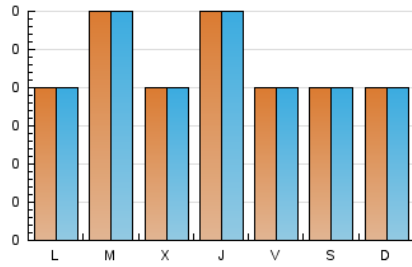

Importancia Capital

1. Cifras totales y promedios (Nacional e Internacional)

MES - AÑO	NAVEGADORES UNICOS	VISITAS	PAGINAS
Enero - 2019	64	64	75
PROMEDIO DIARIO	2	2	3
PROMEDIO LUNES-VIERNES	2	2	3
PROMEDIO SABADO-DOMINGO	2	2	2
PAGINAS / VISITAS	1,17		
DURACION MEDIA VISITAS	0:00:20		
DURACION MEDIA PAGINAS	0:01:58		

2. Secciones (Nacional e Internacional)

	PAGINAS	%
HOME	8	10.67 %
RESTO	67	89.33 %

3. Por día del mes (Nacional e Internacional)

Día	N. únicos	Visitas	Páginas	Día	N. únicos	Visitas	Páginas	Día	N. únicos	Visitas	Páginas
1	2	2	2	11	1	1	1	21	2	4	4
2	*	*	*	12	2	2	2	22	4	4	5
3	4	4	4	13	1	1	1	23	1	1	1
4	1	1	1	14	2	2	2	24	4	4	5
5	2	2	2	15	2	2	5	25	3	3	4
6	2	2	2	16	3	3	3	26	*	*	*
7	1	1	1	17	1	1	1	27	2	2	2
8	3	3	3	18	2	2	2	28	1	1	1
9	2	2	2	19	2	2	3	29	2	2	2
10	3	3	3	20	1	1	1	30	2	3	3
								31	3	3	7

[*] Datos no disponibles por causas técnicas.

4. Gráficas (Nacional e Internacional)

4.1 Por día de la semana (promedio)

N. únicos / Visitas (x 100)

Páginas (x 100)

4.2 Por franja horaria (promedio)

Visitas (x 1000)