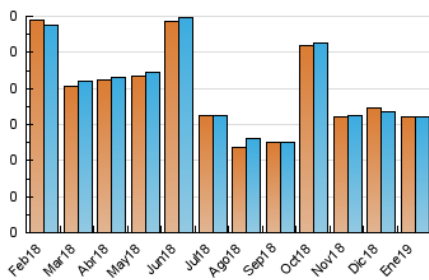

4.3 Por meses

N. únicos / Visitas (x 1000)