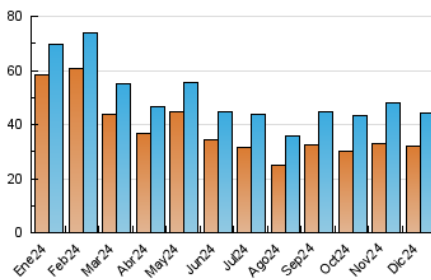

2. Secciones (Nacional)

	PAGINAS	%
HOME	4.089	7.01 %
RESTO	54.252	92.99 %

3. Por día del mes (Nacional)

Día	N. únicos	Visitas	Páginas	Día	N. únicos	Visitas	Páginas	Día	N. únicos	Visitas	Páginas
1	1.058	1.175	1.641	11	1.638	1.990	2.781	21	756	886	1.261
2	1.392	1.666	2.254	12	1.749	2.114	2.683	22	1.046	1.170	1.479
3	1.339	1.681	2.265	13	1.185	1.429	1.930	23	1.118	1.320	1.801
4	1.532	1.856	2.437	14	924	1.067	1.481	24	717	892	1.355
5	1.309	1.590	2.039	15	958	1.056	1.362	25	687	771	1.109
6	887	1.018	1.437	16	1.770	2.001	2.653	26	1.003	1.172	1.575
7	1.031	1.178	1.495	17	1.708	1.977	2.583	27	1.022	1.213	1.710
8	770	863	1.274	18	1.645	1.910	2.456	28	767	894	1.284
9	1.359	1.671	2.298	19	1.749	2.078	2.574	29	775	872	1.229
10	1.831	2.120	2.802	20	1.541	1.782	2.223	30	1.062	1.288	1.737
								31	669	821	1.133

4. Gráficas (Nacional)

4.1 Por día de la semana (promedio)

N. únicos / Visitas (x 100)

Páginas (x 100)

4.2 Por franja horaria (promedio)

Visitas_ (x 1000)

Páginas (x 1000)

4.3 Por meses

N. únicos / Visitas (x 1000)

Páginas (x 1000)

5. Observaciones

Este Medio Electrónico de Comunicación ha sido medido por la herramienta Google Analytics de Google (GA4).

6. Definiciones básicas (Para más información ver Normas Técnicas para el Control de los Medios Electrónicos de Comunicación)

Visita:

Una secuencia ininterrumpida de páginas servidas a un usuario válido. Si dicho usuario no realiza peticiones de páginas en un periodo de tiempo (30 min) la siguiente petición constituirá el inicio de una nueva visita.