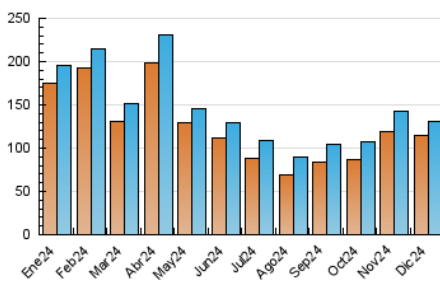

4.3 Por meses

N. únicos / Visitas (x 1000)