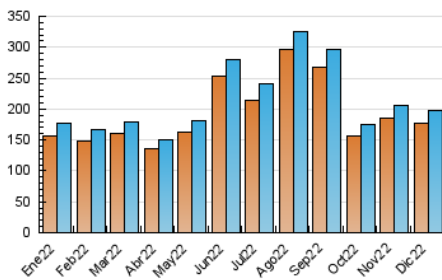

4.3 Por meses

N. únicos / Visitas (x 1000)