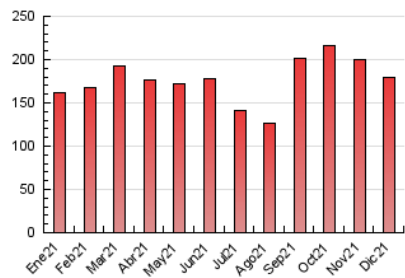

Páginas (x 1000)