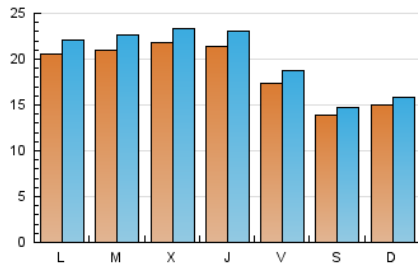

4. Gráficas (Nacional)

4.1 Por día de la semana (promedio)

N. únicos / Visitas (x 100)