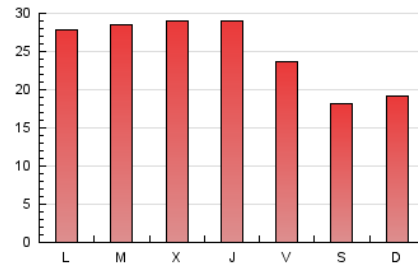

#### 3. Por día del mes (Nacional)

Día	N. únicos	Visitas	Páginas	Día	N. únicos	Visitas	Páginas	Día	N. únicos	Visitas	Páginas
1	2.733	2.937	3.643	11	1.463	1.545	1.881	21	2.183	2.375	2.968
2	2.411	2.576	3.125	12	1.485	1.580	1.924	22	2.120	2.271	2.821
3	2.027	2.205	2.844	13	2.369	2.565	3.242	23	1.889	2.041	2.590
4	1.210	1.283	1.578	14	2.418	2.641	3.344	24	1.307	1.385	1.742
5	1.269	1.355	1.729	15	2.471	2.686	3.402	25	1.339	1.418	1.696
6	1.381	1.464	1.797	16	2.535	2.768	3.485	26	1.453	1.527	1.818
7	1.671	1.799	2.301	17	2.172	2.353	3.000	27	2.109	2.276	2.870
8	1.519	1.629	2.031	18	1.568	1.671	2.113	28	2.102	2.241	2.776
9	2.102	2.264	2.874	19	1.804	1.883	2.217	29	2.056	2.160	2.618
10	1.847	1.987	2.516	20	2.370	2.541	3.207	30	1.752	1.891	2.446
								31	1.349	1.431	1.754

4. Gráficas (Nacional)

4.1 Por día de la semana (promedio)

N. únicos / Visitas (x 100)

Páginas (x 100)

4.2 Por franja horaria (promedio)

Visitas\_ (x 1000)

Páginas (x 1000)

4.3 Por meses