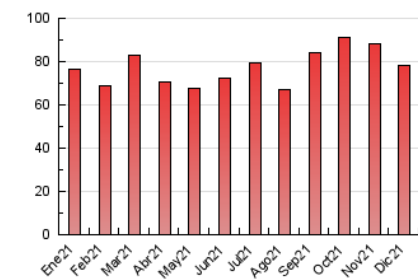

#### 3. Por día del mes (Nacional)

Día	N. únicos	Visitas	Páginas	Día	N. únicos	Visitas	Páginas	Día	N. únicos	Visitas	Páginas
1	2.733	2.937	3.643	11	1.463	1.545	1.881	21	2.183	2.375	2.968
2	2.411	2.576	3.125	12	1.485	1.580	1.924	22	2.120	2.271	2.821
3	2.027	2.205	2.844	13	2.369	2.565	3.242	23	1.889	2.041	2.590
4	1.210	1.283	1.578	14	2.418	2.641	3.344	24	1.307	1.385	1.742
5	1.269	1.355	1.729	15	2.471	2.686	3.402	25	1.339	1.418	1.696
6	1.381	1.464	1.797	16	2.535	2.768	3.485	26	1.453	1.527	1.818
7	1.671	1.799	2.301	17	2.172	2.353	3.000	27	2.109	2.276	2.870
8	1.519	1.629	2.031	18	1.568	1.671	2.113	28	2.102	2.241	2.776
9	2.102	2.264	2.874	19	1.804	1.883	2.217	29	2.056	2.160	2.618
10	1.847	1.987	2.516	20	2.370	2.541	3.207	30	1.752	1.891	2.446
								31	1.349	1.431	1.754

4. Gráficas (Nacional)

4.1 Por día de la semana (promedio)

N. únicos / Visitas (x 100)

Páginas (x 100)

4.2 Por franja horaria (promedio)

Visitas\_ (x 1000)

Páginas (x 1000)

4.3 Por meses

N. únicos / Visitas (x 1000)

Páginas (x 1000)