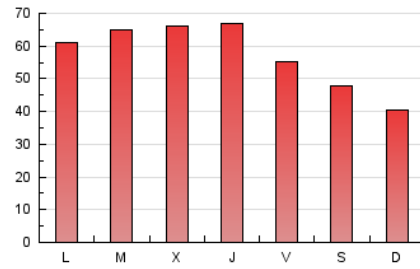

### 3. Por día del mes (Nacional e Internacional)

Día	N. únicos	Visitas	Páginas	Día	N. únicos	Visitas	Páginas	Día	N. únicos	Visitas	Páginas
1	6.097	6.433	7.521	11	3.341	3.491	4.034	21	6.516	6.803	7.711
2	6.058	6.358	7.489	12	3.045	3.197	3.695	22	5.654	5.880	6.695
3	5.342	5.632	6.646	13	5.546	5.829	6.748	23	4.807	5.035	5.801
4	3.118	3.275	3.801	14	5.797	6.111	7.193	24	2.998	3.160	3.782
5	2.815	2.964	3.588	15	7.597	7.894	8.972	25	2.621	2.749	3.154
6	3.433	3.603	4.216	16	7.329	7.727	8.700	26	2.920	3.054	3.517
7	4.205	4.430	5.216	17	6.513	6.736	7.627	27	4.569	4.816	5.640
8	3.642	3.852	4.506	18	7.276	7.410	8.083	28	4.799	5.045	5.894
9	5.251	5.528	6.453	19	4.661	4.796	5.371	29	4.561	4.733	5.431
10	4.768	5.031	5.842	20	6.572	6.880	7.768	30	4.121	4.323	5.077
								31	3.010	3.165	3.672

4. Gráficas (Nacional e Internacional)

4.1 Por día de la semana (promedio)

N. únicos / Visitas (x 100)

Páginas (x 100)

4.2 Por franja horaria (promedio)

Visitas\_ (x 1000)

Páginas (x 1000)

4.3 Por meses