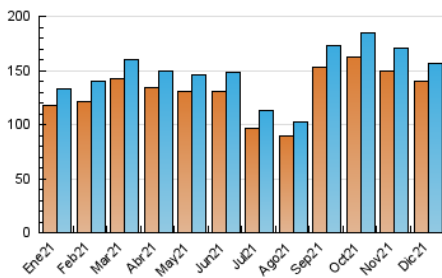

### 3. Por día del mes (Nacional e Internacional)

Día	N. únicos	Visitas	Páginas	Día	N. únicos	Visitas	Páginas	Día	N. únicos	Visitas	Páginas
1	6.097	6.433	7.521	11	3.341	3.491	4.034	21	6.516	6.803	7.711
2	6.058	6.358	7.489	12	3.045	3.197	3.695	22	5.654	5.880	6.695
3	5.342	5.632	6.646	13	5.546	5.829	6.748	23	4.807	5.035	5.801
4	3.118	3.275	3.801	14	5.797	6.111	7.193	24	2.998	3.160	3.782
5	2.815	2.964	3.588	15	7.597	7.894	8.972	25	2.621	2.749	3.154
6	3.433	3.603	4.216	16	7.329	7.727	8.700	26	2.920	3.054	3.517
7	4.205	4.430	5.216	17	6.513	6.736	7.627	27	4.569	4.816	5.640
8	3.642	3.852	4.506	18	7.276	7.410	8.083	28	4.799	5.045	5.894
9	5.251	5.528	6.453	19	4.661	4.796	5.371	29	4.561	4.733	5.431
10	4.768	5.031	5.842	20	6.572	6.880	7.768	30	4.121	4.323	5.077
								31	3.010	3.165	3.672

4. Gráficas (Nacional e Internacional)

4.1 Por día de la semana (promedio)

N. únicos / Visitas (x 100)

Páginas (x 100)

4.2 Por franja horaria (promedio)

Visitas\_ (x 1000)

Páginas (x 1000)

4.3 Por meses

N. únicos / Visitas (x 1000)

Páginas (x 1000)