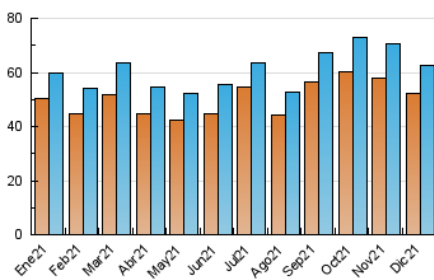

#### 3. Por día del mes (Nacional)

Día	N. únicos	Visitas	Páginas	Día	N. únicos	Visitas	Páginas	Día	N. únicos	Visitas	Páginas
1	2.733	2.937	3.643	11	1.463	1.545	1.881	21	2.183	2.375	2.968
2	2.411	2.576	3.125	12	1.485	1.580	1.924	22	2.120	2.271	2.821
3	2.027	2.205	2.844	13	2.369	2.565	3.242	23	1.889	2.041	2.590
4	1.210	1.283	1.578	14	2.418	2.641	3.344	24	1.307	1.385	1.742
5	1.269	1.355	1.729	15	2.471	2.686	3.402	25	1.339	1.418	1.696
6	1.381	1.464	1.797	16	2.535	2.768	3.485	26	1.453	1.527	1.818
7	1.671	1.799	2.301	17	2.172	2.353	3.000	27	2.109	2.276	2.870
8	1.519	1.629	2.031	18	1.568	1.671	2.113	28	2.102	2.241	2.776
9	2.102	2.264	2.874	19	1.804	1.883	2.217	29	2.056	2.160	2.618
10	1.847	1.987	2.516	20	2.370	2.541	3.207	30	1.752	1.891	2.446
								31	1.349	1.431	1.754

4. Gráficas (Nacional)

4.1 Por día de la semana (promedio)

N. únicos / Visitas (x 100)

Páginas (x 100)

4.2 Por franja horaria (promedio)

Visitas\_ (x 1000)

Páginas (x 1000)

4.3 Por meses

N. únicos / Visitas (x 1000)

Páginas (x 1000)