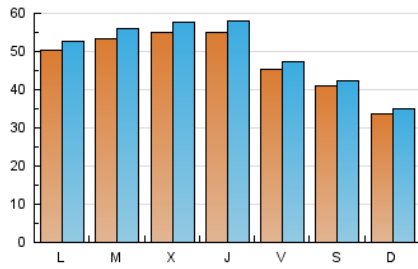

4. Gráficas (Nacional e Internacional)

4.1 Por día de la semana (promedio)

N. únicos / Visitas (x 100)