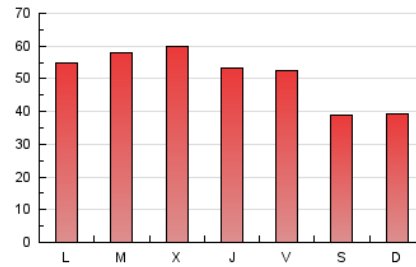

Diario SIGLO XXI.com

1. Cifras totales y promedios (Nacional e Internacional)

MES - AÑO	NAVEGADORES UNICOS	VISITAS	PAGINAS
Diciembre - 2020	112.632	128.511	160.000
PROMEDIO DIARIO	3.933	4.146	5.161
PROMEDIO LUNES-VIERNES	4.258	4.494	5.597
PROMEDIO SABADO-DOMINGO	2.997	3.143	3.909
PAGINAS / VISITAS	1,25		
DURACION MEDIA VISITAS	0:00:40		
DURACION MEDIA PAGINAS	0:02:42		

2. Secciones (Nacional e Internacional)

	PAGINAS	%
HOME	0	0 %
RESTO	160.000	100.00 %

3. Por día del mes (Nacional e Internacional)

Día	N. únicos	Visitas	Páginas	Día	N. únicos	Visitas	Páginas	Día	N. únicos	Visitas	Páginas
1	5.828	6.117	7.346	11	4.645	4.919	6.222	21	4.095	4.310	5.283
2	5.763	6.078	7.484	12	3.283	3.432	4.253	22	3.945	4.177	4.988
3	5.844	6.162	7.633	13	3.194	3.334	4.070	23	3.661	3.826	4.567
4	5.051	5.320	6.850	14	4.749	5.058	6.348	24	2.375	2.494	3.060
5	3.190	3.391	4.334	15	4.670	4.929	6.099	25	2.109	2.184	2.704
6	3.040	3.202	4.262	16	4.582	4.825	6.134	26	2.684	2.824	3.406
7	4.021	4.289	5.638	17	4.424	4.657	5.792	27	2.977	3.095	3.792
8	4.192	4.446	5.859	18	4.115	4.332	5.217	28	3.639	3.804	4.723
9	5.412	5.733	7.215	19	2.796	2.923	3.593	29	3.617	3.842	4.752
10	5.052	5.385	6.759	20	2.809	2.939	3.560	30	3.552	3.748	4.610
								31	2.599	2.736	3.447

4. Gráficas (Nacional e Internacional)

4.1 Por día de la semana (promedio)

N. únicos / Visitas (x 100)

Páginas (x 100)

4.2 Por franja horaria (promedio)

Visitas (x 1000)

Páginas (x 1000)

4.3 Por meses