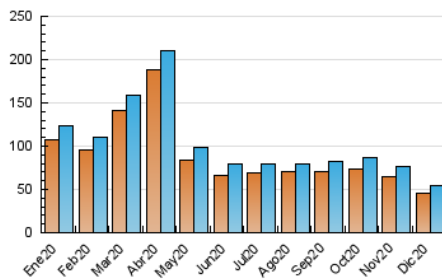

4.3 Por meses

N. únicos / Visitas (x 1000)