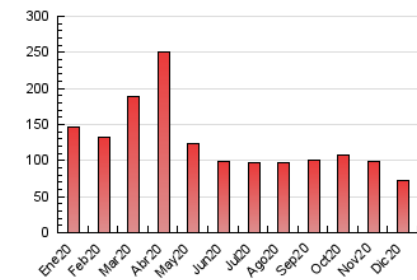

Diario SIGLO XXI.com

1. Cifras totales y promedios (Nacional)

MES - AÑO	NAVEGADORES UNICOS	VISITAS	PAGINAS
Diciembre - 2020	45.150	54.720	73.222
PROMEDIO DIARIO	1.657	1.765	2.362
PROMEDIO LUNES-VIERNES	1.778	1.900	2.552
PROMEDIO SABADO-DOMINGO	1.311	1.378	1.816
PAGINAS / VISITAS	1,34		
DURACION MEDIA VISITAS	0:00:48		
DURACION MEDIA PAGINAS	0:02:20		

2. Secciones (Nacional)

	PAGINAS	%
HOME	0	0 %
RESTO	73.222	100.00 %

3. Por día del mes (Nacional)

Día	N. únicos	Visitas	Páginas	Día	N. únicos	Visitas	Páginas	Día	N. únicos	Visitas	Páginas
1	2.313	2.459	3.179	11	1.945	2.077	2.841	21	1.778	1.895	2.535
2	2.201	2.350	3.062	12	1.499	1.568	2.019	22	1.665	1.788	2.305
3	2.194	2.355	3.221	13	1.486	1.555	1.979	23	1.572	1.659	2.047
4	2.047	2.171	3.063	14	2.184	2.360	3.184	24	1.023	1.083	1.453
5	1.304	1.377	1.958	15	2.033	2.173	2.953	25	1.011	1.052	1.385
6	1.312	1.388	1.952	16	2.010	2.147	2.912	26	1.129	1.190	1.486
7	1.488	1.601	2.270	17	1.972	2.115	2.904	27	1.273	1.333	1.743
8	1.844	1.943	2.774	18	1.660	1.783	2.343	28	1.586	1.688	2.312
9	2.226	2.396	3.214	19	1.179	1.242	1.612	29	1.532	1.646	2.138
10	2.034	2.202	2.933	20	1.307	1.373	1.779	30	1.459	1.571	2.034
								31	1.113	1.180	1.632

4. Gráficas (Nacional)

4.1 Por día de la semana (promedio)

N. únicos / Visitas (x 100)

Páginas (x 100)

4.2 Por franja horaria (promedio)

Visitas (x 1000)

Páginas (x 1000)

4.3 Por meses

N. únicos / Visitas (x 1000)

Páginas (x 1000)

5. Observaciones

Este Medio Electrónico de Comunicación ha sido medido por la herramienta Google Analytics de Google

6. Definiciones básicas (Para más información ver Normas Técnicas para el Control de los Medios Electrónicos de Comunicación)