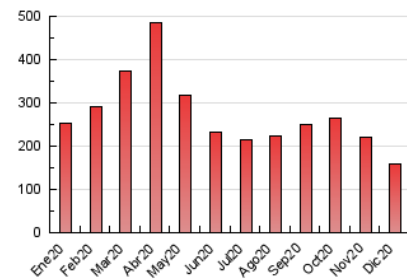

Páginas (x 1000)