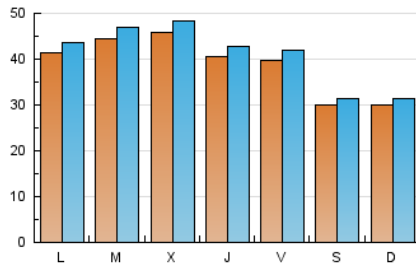

Diario SIGLO XXI.com

1. Cifras totales y promedios (Nacional e Internacional)

MES - AÑO	NAVEGADORES UNICOS	VISITAS	PAGINAS
Diciembre - 2020	112.632	128.511	160.000
PROMEDIO DIARIO	3.933	4.146	5.161
PROMEDIO LUNES-VIERNES	4.258	4.494	5.597
PROMEDIO SABADO-DOMINGO	2.997	3.143	3.909
PAGINAS / VISITAS	1,25		
DURACION MEDIA VISITAS	0:00:40		
DURACION MEDIA PAGINAS	0:02:42		

2. Secciones (Nacional e Internacional)

	PAGINAS	%
HOME	0	0 %
RESTO	160.000	100.00 %

3. Por día del mes (Nacional e Internacional)

Día	N. únicos	Visitas	Páginas	Día	N. únicos	Visitas	Páginas	Día	N. únicos	Visitas	Páginas
1	5.828	6.117	7.346	11	4.645	4.919	6.222	21	4.095	4.310	5.283
2	5.763	6.078	7.484	12	3.283	3.432	4.253	22	3.945	4.177	4.988
3	5.844	6.162	7.633	13	3.194	3.334	4.070	23	3.661	3.826	4.567
4	5.051	5.320	6.850	14	4.749	5.058	6.348	24	2.375	2.494	3.060
5	3.190	3.391	4.334	15	4.670	4.929	6.099	25	2.109	2.184	2.704
6	3.040	3.202	4.262	16	4.582	4.825	6.134	26	2.684	2.824	3.406
7	4.021	4.289	5.638	17	4.424	4.657	5.792	27	2.977	3.095	3.792
8	4.192	4.446	5.859	18	4.115	4.332	5.217	28	3.639	3.804	4.723
9	5.412	5.733	7.215	19	2.796	2.923	3.593	29	3.617	3.842	4.752
10	5.052	5.385	6.759	20	2.809	2.939	3.560	30	3.552	3.748	4.610
								31	2.599	2.736	3.447

4. Gráficas (Nacional e Internacional)

4.1 Por día de la semana (promedio)

N. únicos / Visitas (x 100)

Páginas (x 100)

4.2 Por franja horaria (promedio)

Visitas (x 1000)

Páginas (x 1000)

4.3 Por meses