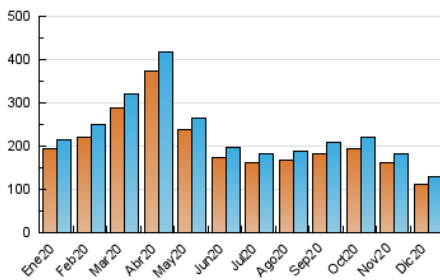

4.3 Por meses

N. únicos / Visitas (x 1000)