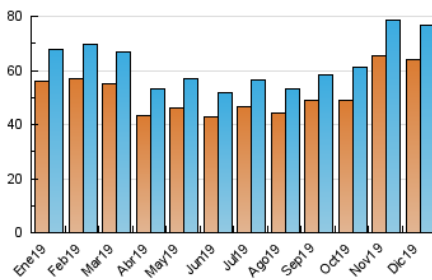

4.3 Por meses

N. únicos / Visitas (x 1000)