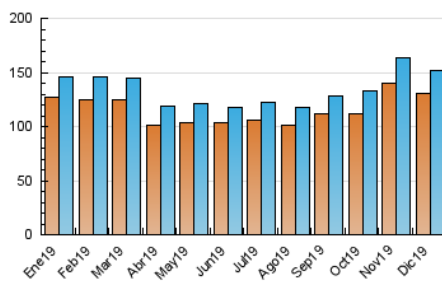

4.3 Por meses

N. únicos / Visitas (x 1000)