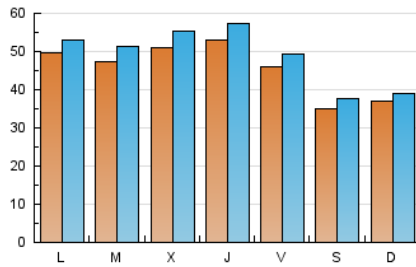

Diario SIGLO XXI.com

1. Cifras totales y promedios (Nacional e Internacional)

MES - AÑO	NAVEGADORES UNICOS	VISITAS	PAGINAS
Diciembre - 2019	131.013	151.562	197.505
PROMEDIO DIARIO	4.549	4.889	6.371
PROMEDIO LUNES-VIERNES	4.934	5.320	7.012
PROMEDIO SABADO-DOMINGO	3.609	3.835	4.804
PAGINAS / VISITAS	1,30		
DURACION MEDIA VISITAS	0:00:42		
DURACION MEDIA PAGINAS	0:02:18		

2. Secciones (Nacional e Internacional)

	PAGINAS	%
HOME	7.449	3.77 %
RESTO	190.056	96.23 %

3. Por día del mes (Nacional e Internacional)

Día	N. únicos	Visitas	Páginas	Día	N. únicos	Visitas	Páginas	Día	N. únicos	Visitas	Páginas
1	4.242	4.473	5.526	11	5.789	6.242	7.960	21	3.691	3.958	4.913
2	6.046	6.483	8.161	12	5.678	6.136	7.568	22	3.273	3.475	4.353
3	6.513	7.236	14.494	13	5.512	5.969	7.418	23	4.234	4.567	5.604
4	6.199	6.939	11.248	14	3.614	3.841	4.648	24	3.255	3.463	4.305
5	6.046	6.603	8.255	15	3.993	4.229	5.312	25	3.019	3.179	3.930
6	4.094	4.397	5.437	16	5.135	5.500	6.924	26	4.319	4.597	5.851
7	3.425	3.672	4.532	17	5.207	5.588	6.864	27	4.230	4.493	5.661
8	3.563	3.804	4.754	18	5.415	5.821	7.274	28	3.327	3.539	4.610
9	4.849	5.193	6.604	19	5.123	5.555	6.980	29	3.349	3.525	4.591
10	5.662	6.061	7.450	20	4.587	4.934	5.986	30	4.543	4.796	6.112
								31	3.091	3.294	4.180

4. Gráficas (Nacional e Internacional)

4.1 Por día de la semana (promedio)

N. únicos / Visitas (x 100)

Páginas (x 100)

4.2 Por franja horaria (promedio)

Visitas (x 1000)

Páginas (x 1000)

4.3 Por meses