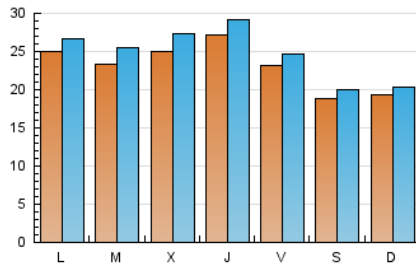

Diario SIGLO XXI.com

1. Cifras totales y promedios (Nacional)

MES - AÑO	NAVEGADORES UNICOS	VISITAS	PAGINAS
Diciembre - 2019	63.800	76.636	109.598
PROMEDIO DIARIO	2.307	2.472	3.535
PROMEDIO LUNES-VIERNES	2.467	2.657	3.895
PROMEDIO SABADO-DOMINGO	1.915	2.020	2.657
PAGINAS / VISITAS	1,43		
DURACION MEDIA VISITAS	0:00:53		
DURACION MEDIA PAGINAS	0:02:03		

2. Secciones (Nacional)

	PAGINAS	%
HOME	4.545	4.15 %
RESTO	105.053	95.85 %

3. Por día del mes (Nacional)

Día	N. únicos	Visitas	Páginas	Día	N. únicos	Visitas	Páginas	Día	N. únicos	Visitas	Páginas
1	1.990	2.081	2.752	11	2.630	2.834	4.077	21	2.246	2.394	3.151
2	2.935	3.136	4.173	12	2.864	3.083	4.054	22	1.942	2.034	2.588
3	3.231	3.683	10.245	13	2.857	3.081	4.001	23	2.347	2.485	3.171
4	2.955	3.427	7.112	14	1.885	1.984	2.537	24	1.696	1.801	2.364
5	2.868	3.155	4.243	15	2.148	2.269	2.943	25	1.648	1.721	2.284
6	1.737	1.860	2.507	16	2.637	2.812	3.773	26	2.380	2.510	3.382
7	1.756	1.870	2.391	17	2.642	2.845	3.760	27	2.213	2.328	3.140
8	1.782	1.877	2.405	18	2.733	2.931	3.808	28	1.676	1.778	2.561
9	2.193	2.335	3.140	19	2.761	2.942	3.902	29	1.811	1.894	2.586
10	2.543	2.720	3.523	20	2.446	2.581	3.259	30	2.398	2.526	3.519
								31	1.560	1.659	2.247

4. Gráficas (Nacional)

4.1 Por día de la semana (promedio)

N. únicos / Visitas (x 100)

Páginas (x 100)

4.2 Por franja horaria (promedio)

Visitas (x 1000)

Páginas (x 1000)

4.3 Por meses