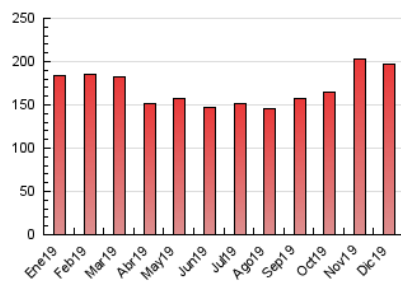

Páginas (x 1000)