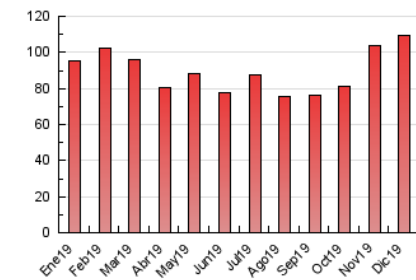

Páginas (x 1000)