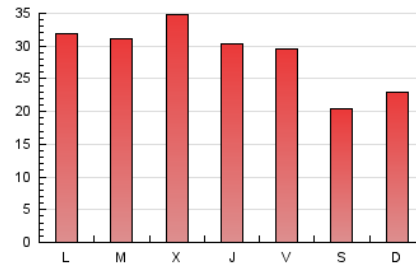

#### 3. Por día del mes (Nacional)

Día	N. únicos	Visitas	Páginas	Día	N. únicos	Visitas	Páginas	Día	N. únicos	Visitas	Páginas
1	1.436	1.528	2.172	11	2.527	2.757	3.897	21	1.782	1.965	3.247
2	1.485	1.616	2.631	12	2.529	2.754	3.888	22	1.224	1.321	1.903
3	2.278	2.868	4.268	13	2.380	2.531	3.508	23	1.224	1.308	2.002
4	2.196	2.404	3.553	14	1.957	2.099	3.123	24	1.170	1.273	1.837
5	2.058	2.241	3.373	15	1.487	1.623	2.273	25	1.084	1.164	1.774
6	1.468	1.587	2.113	16	1.598	1.710	2.448	26	1.710	1.832	3.260
7	1.662	1.796	2.413	17	2.602	2.819	4.244	27	1.858	2.022	3.269
8	1.363	1.465	1.899	18	2.051	2.239	3.244	28	1.779	1.960	3.038
9	1.718	1.818	2.377	19	2.099	2.287	3.436	29	1.312	1.403	1.996
10	2.494	2.693	3.808	20	1.898	2.070	3.257	30	1.324	1.397	2.063
								31	1.139	1.234	1.741

4. Gráficas (Nacional)

4.1 Por día de la semana (promedio)

N. únicos / Visitas (x 100)

Páginas (x 100)

4.2 Por franja horaria (promedio)

Visitas (x 1000)

Páginas (x 1000)

4.3 Por meses