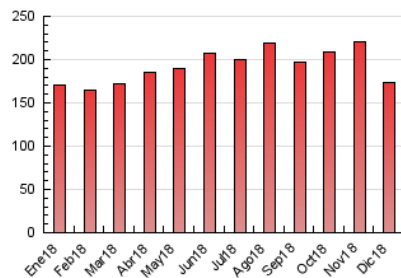

### 3. Por día del mes (Nacional e Internacional)

Día	N. únicos	Visitas	Páginas	Día	N. únicos	Visitas	Páginas	Día	N. únicos	Visitas	Páginas
1	3.702	3.911	4.979	11	5.754	6.127	7.764	21	3.818	4.103	5.649
2	3.827	4.054	5.561	12	5.437	5.794	7.512	22	2.640	2.797	3.765
3	5.918	6.671	8.687	13	5.095	5.377	6.890	23	2.657	2.835	3.884
4	5.564	5.936	7.666	14	4.336	4.634	5.927	24	2.698	2.907	3.878
5	5.192	5.515	7.217	15	3.465	3.720	4.766	25	2.295	2.443	3.250
6	4.085	4.305	5.504	16	3.284	3.475	4.511	26	3.564	3.780	5.595
7	4.219	4.473	5.518	17	5.023	5.403	7.462	27	3.757	3.999	5.621
8	3.239	3.432	4.233	18	4.388	4.736	6.190	28	3.720	4.013	5.833
9	3.688	3.861	4.782	19	4.230	4.517	5.984	29	2.894	3.062	3.966
10	5.432	5.766	7.266	20	3.971	4.183	5.648	30	2.807	2.936	3.880
								31	2.650	2.799	3.588

4. Gráficas (Nacional e Internacional)

4.1 Por día de la semana (promedio)

N. únicos / Visitas (x 100)

Páginas (x 100)

4.2 Por franja horaria (promedio)

Visitas (x 1000)

Páginas (x 1000)

4.3 Por meses

N. únicos / Visitas (x 1000)

Páginas (x 1000)