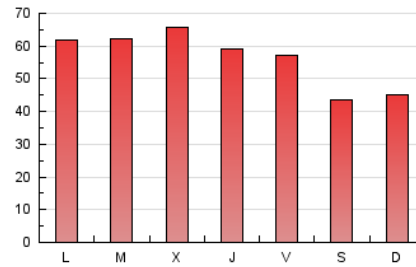

### 3. Por día del mes (Nacional e Internacional)

Día	N. únicos	Visitas	Páginas	Día	N. únicos	Visitas	Páginas	Día	N. únicos	Visitas	Páginas
1	3.702	3.911	4.979	11	5.754	6.127	7.764	21	3.818	4.103	5.649
2	3.827	4.054	5.561	12	5.437	5.794	7.512	22	2.640	2.797	3.765
3	5.918	6.671	8.687	13	5.095	5.377	6.890	23	2.657	2.835	3.884
4	5.564	5.936	7.666	14	4.336	4.634	5.927	24	2.698	2.907	3.878
5	5.192	5.515	7.217	15	3.465	3.720	4.766	25	2.295	2.443	3.250
6	4.085	4.305	5.504	16	3.284	3.475	4.511	26	3.564	3.780	5.595
7	4.219	4.473	5.518	17	5.023	5.403	7.462	27	3.757	3.999	5.621
8	3.239	3.432	4.233	18	4.388	4.736	6.190	28	3.720	4.013	5.833
9	3.688	3.861	4.782	19	4.230	4.517	5.984	29	2.894	3.062	3.966
10	5.432	5.766	7.266	20	3.971	4.183	5.648	30	2.807	2.936	3.880
								31	2.650	2.799	3.588

4. Gráficas (Nacional e Internacional)

4.1 Por día de la semana (promedio)

N. únicos / Visitas (x 100)

Páginas (x 100)

4.2 Por franja horaria (promedio)

Visitas (x 1000)

Páginas (x 1000)

4.3 Por meses