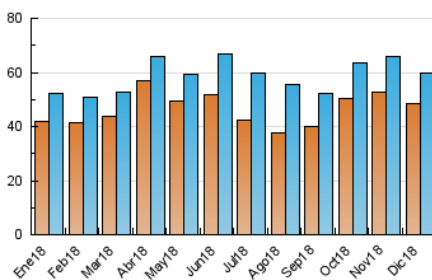

#### 3. Por día del mes (Nacional)

Día	N. únicos	Visitas	Páginas	Día	N. únicos	Visitas	Páginas	Día	N. únicos	Visitas	Páginas
1	1.436	1.528	2.172	11	2.527	2.757	3.897	21	1.782	1.965	3.247
2	1.485	1.616	2.631	12	2.529	2.754	3.888	22	1.224	1.321	1.903
3	2.278	2.868	4.268	13	2.380	2.531	3.508	23	1.224	1.308	2.002
4	2.196	2.404	3.553	14	1.957	2.099	3.123	24	1.170	1.273	1.837
5	2.058	2.241	3.373	15	1.487	1.623	2.273	25	1.084	1.164	1.774
6	1.468	1.587	2.113	16	1.598	1.710	2.448	26	1.710	1.832	3.260
7	1.662	1.796	2.413	17	2.602	2.819	4.244	27	1.858	2.022	3.269
8	1.363	1.465	1.899	18	2.051	2.239	3.244	28	1.779	1.960	3.038
9	1.718	1.818	2.377	19	2.099	2.287	3.436	29	1.312	1.403	1.996
10	2.494	2.693	3.808	20	1.898	2.070	3.257	30	1.324	1.397	2.063
								31	1.139	1.234	1.741

4. Gráficas (Nacional)

4.1 Por día de la semana (promedio)

N. únicos / Visitas (x 100)

Páginas (x 100)

4.2 Por franja horaria (promedio)

Visitas (x 1000)

Páginas (x 1000)

4.3 Por meses

N. únicos / Visitas (x 1000)

Páginas (x 1000)