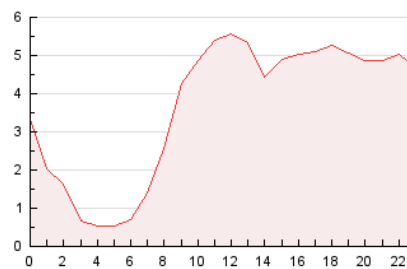

#### 3. Por día del mes (Nacional)

Día	N. únicos	Visitas	Páginas	Día	N. únicos	Visitas	Páginas	Día	N. únicos	Visitas	Páginas
1	1.436	1.528	2.172	11	2.527	2.757	3.897	21	1.782	1.965	3.247
2	1.485	1.616	2.631	12	2.529	2.754	3.888	22	1.224	1.321	1.903
3	2.278	2.868	4.268	13	2.380	2.531	3.508	23	1.224	1.308	2.002
4	2.196	2.404	3.553	14	1.957	2.099	3.123	24	1.170	1.273	1.837
5	2.058	2.241	3.373	15	1.487	1.623	2.273	25	1.084	1.164	1.774
6	1.468	1.587	2.113	16	1.598	1.710	2.448	26	1.710	1.832	3.260
7	1.662	1.796	2.413	17	2.602	2.819	4.244	27	1.858	2.022	3.269
8	1.363	1.465	1.899	18	2.051	2.239	3.244	28	1.779	1.960	3.038
9	1.718	1.818	2.377	19	2.099	2.287	3.436	29	1.312	1.403	1.996
10	2.494	2.693	3.808	20	1.898	2.070	3.257	30	1.324	1.397	2.063
								31	1.139	1.234	1.741

4. Gráficas (Nacional)

4.1 Por día de la semana (promedio)

N. únicos / Visitas (x 100)

Páginas (x 100)

4.2 Por franja horaria (promedio)

Visitas (x 1000)

Páginas (x 1000)

4.3 Por meses