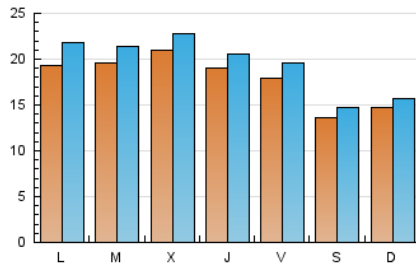

4. Gráficas (Nacional)

4.1 Por día de la semana (promedio)

N. únicos / Visitas (x 100)