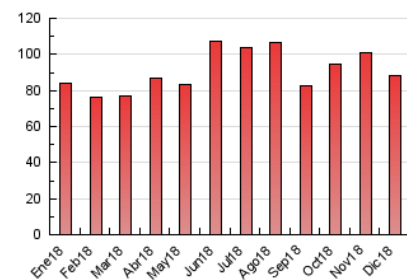

#### 3. Por día del mes (Nacional)

Día	N. únicos	Visitas	Páginas	Día	N. únicos	Visitas	Páginas	Día	N. únicos	Visitas	Páginas
1	1.436	1.528	2.172	11	2.527	2.757	3.897	21	1.782	1.965	3.247
2	1.485	1.616	2.631	12	2.529	2.754	3.888	22	1.224	1.321	1.903
3	2.278	2.868	4.268	13	2.380	2.531	3.508	23	1.224	1.308	2.002
4	2.196	2.404	3.553	14	1.957	2.099	3.123	24	1.170	1.273	1.837
5	2.058	2.241	3.373	15	1.487	1.623	2.273	25	1.084	1.164	1.774
6	1.468	1.587	2.113	16	1.598	1.710	2.448	26	1.710	1.832	3.260
7	1.662	1.796	2.413	17	2.602	2.819	4.244	27	1.858	2.022	3.269
8	1.363	1.465	1.899	18	2.051	2.239	3.244	28	1.779	1.960	3.038
9	1.718	1.818	2.377	19	2.099	2.287	3.436	29	1.312	1.403	1.996
10	2.494	2.693	3.808	20	1.898	2.070	3.257	30	1.324	1.397	2.063
								31	1.139	1.234	1.741

4. Gráficas (Nacional)

4.1 Por día de la semana (promedio)

N. únicos / Visitas (x 100)

Páginas (x 100)

4.2 Por franja horaria (promedio)

Visitas (x 1000)

Páginas (x 1000)

4.3 Por meses

N. únicos / Visitas (x 1000)

Páginas (x 1000)