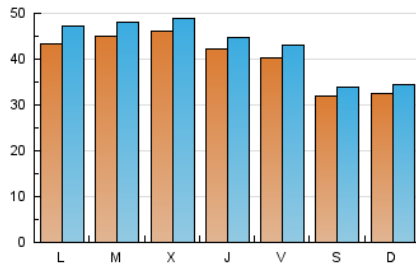

4. Gráficas (Nacional e Internacional)

4.1 Por día de la semana (promedio)

N. únicos / Visitas (x 100)