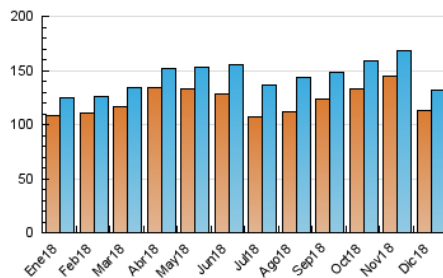

### 3. Por día del mes (Nacional e Internacional)

Día	N. únicos	Visitas	Páginas	Día	N. únicos	Visitas	Páginas	Día	N. únicos	Visitas	Páginas
1	3.702	3.911	4.979	11	5.754	6.127	7.764	21	3.818	4.103	5.649
2	3.827	4.054	5.561	12	5.437	5.794	7.512	22	2.640	2.797	3.765
3	5.918	6.671	8.687	13	5.095	5.377	6.890	23	2.657	2.835	3.884
4	5.564	5.936	7.666	14	4.336	4.634	5.927	24	2.698	2.907	3.878
5	5.192	5.515	7.217	15	3.465	3.720	4.766	25	2.295	2.443	3.250
6	4.085	4.305	5.504	16	3.284	3.475	4.511	26	3.564	3.780	5.595
7	4.219	4.473	5.518	17	5.023	5.403	7.462	27	3.757	3.999	5.621
8	3.239	3.432	4.233	18	4.388	4.736	6.190	28	3.720	4.013	5.833
9	3.688	3.861	4.782	19	4.230	4.517	5.984	29	2.894	3.062	3.966
10	5.432	5.766	7.266	20	3.971	4.183	5.648	30	2.807	2.936	3.880
								31	2.650	2.799	3.588

4. Gráficas (Nacional e Internacional)

4.1 Por día de la semana (promedio)

N. únicos / Visitas (x 100)

Páginas (x 100)

4.2 Por franja horaria (promedio)

Visitas (x 1000)

Páginas (x 1000)

4.3 Por meses

N. únicos / Visitas (x 1000)

Páginas (x 1000)