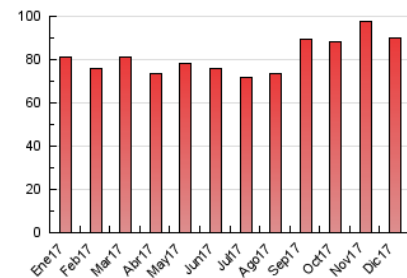

Páginas (x 1000)