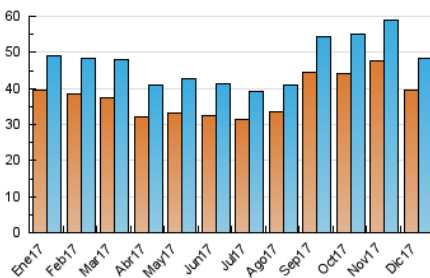

4.3 Por meses

N. únicos / Visitas (x 1000)