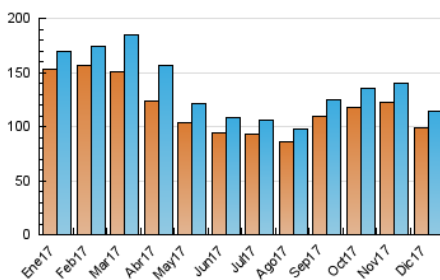

4.3 Por meses

N. únicos / Visitas (x 1000)