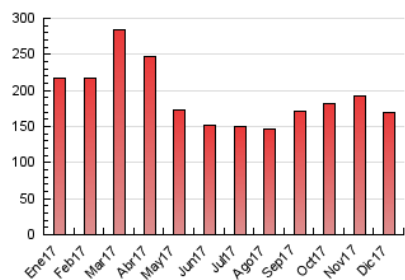

Páginas (x 1000)