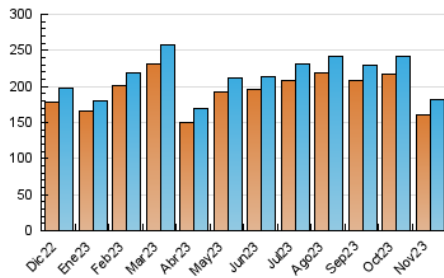

4.2 Por franja horaria (promedio)

Visitas_ (x 1000)

Páginas (x 1000)

4.3 Por meses

N. únicos / Visitas (x 1000)