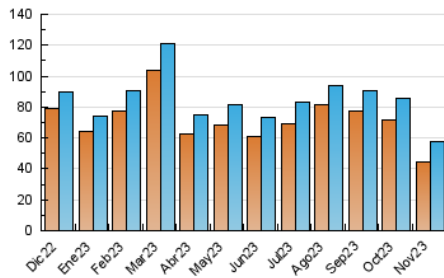

2. Secciones (Nacional)

	PAGINAS	%
HOME	5.117	6.97 %
RESTO	68.311	93.03 %

3. Por día del mes (Nacional)

Día	N. únicos	Visitas	Páginas	Día	N. únicos	Visitas	Páginas	Día	N. únicos	Visitas	Páginas
1	1.755	1.888	2.381	11	1.246	1.341	1.656	21	2.034	2.266	2.897
2	2.149	2.403	3.046	12	1.440	1.570	1.769	22	1.706	1.918	2.555
3	1.679	1.858	2.364	13	2.025	2.260	2.970	23	1.820	2.043	2.565
4	1.447	1.557	2.019	14	2.164	2.415	3.050	24	1.688	1.890	2.588
5	1.687	1.824	1.981	15	2.140	2.407	3.041	25	1.160	1.277	1.776
6	1.834	2.024	2.533	16	1.909	2.125	2.632	26	1.169	1.290	1.925
7	2.234	2.497	2.987	17	1.799	1.990	2.573	27	1.788	2.007	2.673
8	2.054	2.347	2.905	18	1.210	1.334	1.712	28	1.755	1.990	2.449
9	1.697	1.851	2.421	19	1.245	1.358	1.701	29	1.797	2.030	2.637
10	1.777	2.003	2.512	20	1.898	2.135	2.698	30	1.727	1.957	2.412

4. Gráficas (Nacional)

4.1 Por día de la semana (promedio)

N. únicos / Visitas (x 100)

Páginas (x 100)

4.2 Por franja horaria (promedio)

Visitas_ (x 1000)

Páginas (x 1000)

4.3 Por meses

N. únicos / Visitas (x 1000)

Páginas (x 1000)

5. Observaciones

Este Medio Electrónico de Comunicación ha sido medido por la herramienta Google Analytics de Google (GA4)

6. Definiciones básicas (Para más información ver Normas Técnicas para el Control de los Medios Electrónicos de Comunicación)

Visita:

Una secuencia ininterrumpida de páginas servidas a un usuario válido. Si dicho usuario no realiza peticiones de páginas en un periodo de tiempo (30 min) la siguiente petición constituirá el inicio de una nueva visita.