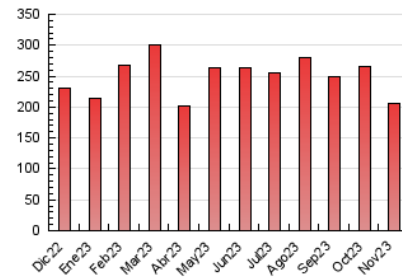

Páginas (x 1000)