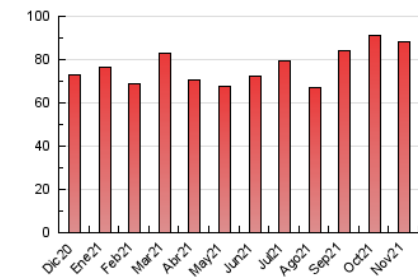

Páginas (x 1000)