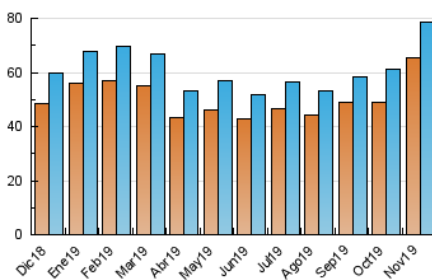

4.3 Por meses

N. únicos / Visitas (x 1000)