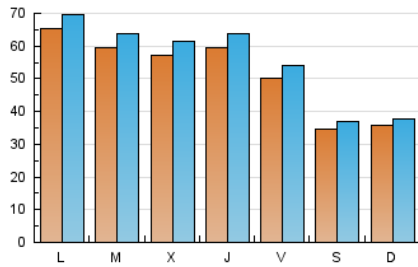

Diario SIGLO XXI.com

1. Cifras totales y promedios (Nacional e Internacional)

MES - AÑO	NAVEGADORES UNICOS	VISITAS	PAGINAS
Noviembre - 2019	139.628	163.924	203.532
PROMEDIO DIARIO	5.110	5.464	6.784
PROMEDIO LUNES-VIERNES	5.793	6.208	7.702
PROMEDIO SABADO-DOMINGO	3.517	3.729	4.644
PAGINAS / VISITAS	1,24		
DURACION MEDIA VISITAS	0:00:39		
DURACION MEDIA PAGINAS	0:02:40		

2. Secciones (Nacional e Internacional)

	PAGINAS	%
HOME	8.818	4.33 %
RESTO	194.714	95.67 %

3. Por día del mes (Nacional e Internacional)

Día	N. únicos	Visitas	Páginas	Día	N. únicos	Visitas	Páginas	Día	N. únicos	Visitas	Páginas
1	3.245	3.553	4.290	11	9.995	10.441	12.079	21	6.807	7.297	9.577
2	2.811	3.026	3.918	12	6.159	6.652	7.910	22	5.732	6.131	7.652
3	3.059	3.277	4.013	13	5.984	6.378	7.871	23	3.435	3.622	4.536
4	4.417	4.780	5.945	14	6.218	6.573	8.030	24	3.989	4.175	5.287
5	4.597	4.975	6.176	15	5.933	6.339	8.091	25	6.038	6.525	8.089
6	4.468	4.817	5.972	16	3.665	3.892	4.884	26	6.577	7.085	8.858
7	4.656	5.006	6.361	17	3.752	3.954	4.884	27	6.058	6.536	8.212
8	4.607	4.982	6.428	18	5.747	6.105	7.464	28	6.048	6.584	8.290
9	2.992	3.171	3.850	19	6.418	6.767	8.538	29	5.631	5.993	7.479
10	3.520	3.749	4.475	20	6.323	6.843	8.420	30	4.427	4.696	5.953

4. Gráficas (Nacional e Internacional)

4.1 Por día de la semana (promedio)

N. únicos / Visitas (x 100)

Páginas (x 100)

4.2 Por franja horaria (promedio)

Visitas (x 1000)

Páginas (x 1000)

4.3 Por meses