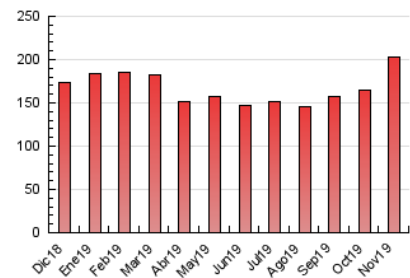

Páginas (x 1000)