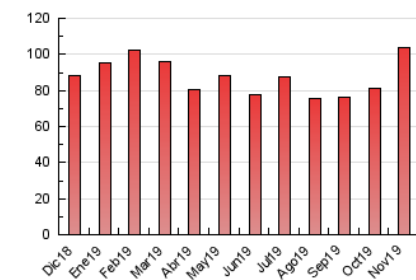

Páginas (x 1000)