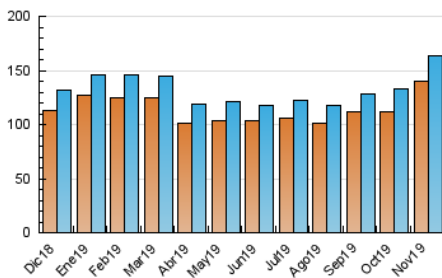

4.3 Por meses

N. únicos / Visitas (x 1000)