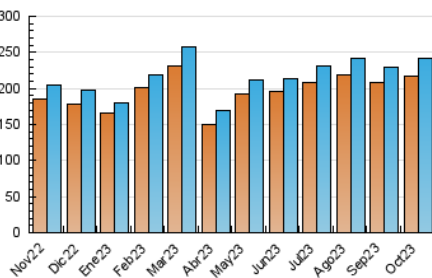

4.2 Por franja horaria (promedio)

Visitas_ (x 1000)

Páginas (x 1000)

4.3 Por meses

N. únicos / Visitas (x 1000)