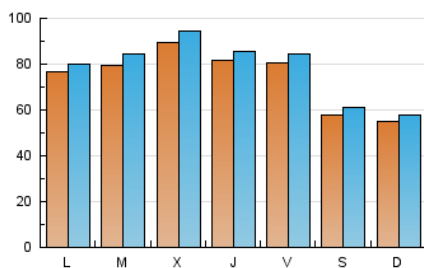

1. Cifras totales y promedios (Nacional e Internacional)

MES - AÑO	NAVEGADORES UNICOS	VISITAS	PAGINAS
Octubre - 2023	217.179	241.257	266.132
PROMEDIO DIARIO	7.398	7.782	8.585
PROMEDIO LUNES-VIERNES	8.124	8.551	9.394
PROMEDIO SABADO-DOMINGO	5.624	5.904	6.608
PAGINAS / VISITAS	1,10		
DURACION MEDIA VISITAS	0:01:28		
TIEMPO INTERACCIÓN MEDIO	0:00:28		

2. Secciones (Nacional e Internacional)

	PAGINAS	%
HOME	7.284	2.74 %
RESTO	258.848	97.26 %

3. Por día del mes (Nacional e Internacional)

Día	N. únicos	Visitas	Páginas	Día	N. únicos	Visitas	Páginas	Día	N. únicos	Visitas	Páginas
1	5.560	5.747	6.920	11	8.277	8.653	9.860	21	6.309	6.750	7.176
2	8.830	9.270	10.312	12	7.488	7.822	9.143	22	6.385	6.752	7.061
3	9.477	10.067	10.999	13	10.091	10.593	11.558	23	7.733	7.933	8.376
4	9.082	9.545	10.420	14	7.030	7.332	8.214	24	7.316	7.736	8.046
5	9.101	9.694	10.883	15	5.491	5.735	6.567	25	7.535	8.225	8.670
6	8.004	8.240	9.564	16	6.930	7.284	7.891	26	7.326	7.753	8.137
7	5.537	5.755	6.863	17	8.529	8.969	9.762	27	6.812	7.241	7.531
8	5.820	6.081	6.681	18	10.794	11.364	12.112	28	4.224	4.505	5.078
9	7.568	7.866	8.502	19	8.739	9.062	9.868	29	4.261	4.477	4.911
10	7.680	8.197	11.267	20	7.398	7.703	8.666	30	7.173	7.519	7.743
								31	6.846	7.387	7.351

4. Gráficas (Nacional e Internacional)

4.1 Por día de la semana (promedio)

N. únicos / Visitas (x 100)

Páginas (x 100)

4.2 Por franja horaria (promedio)

Visitas_ (x 1000)

Páginas (x 1000)

4.3 Por meses