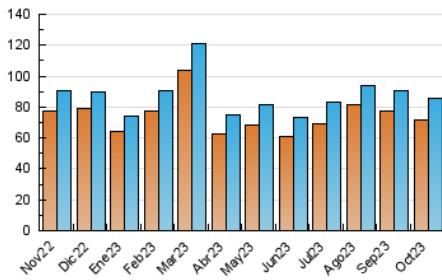

2. Secciones (Nacional)

	PAGINAS	%
HOME	4.496	4.52 %
RESTO	94.948	95.48 %

3. Por día del mes (Nacional)

Día	N. únicos	Visitas	Páginas	Día	N. únicos	Visitas	Páginas	Día	N. únicos	Visitas	Páginas
1	1.874	2.034	2.388	11	3.146	3.303	3.880	21	2.314	2.453	2.678
2	3.762	4.053	4.560	12	3.066	3.212	3.679	22	2.556	2.745	2.911
3	3.727	3.954	4.453	13	2.972	3.207	3.765	23	2.624	2.922	3.402
4	3.774	4.113	4.503	14	2.945	3.146	3.398	24	2.824	3.111	3.575
5	3.680	4.023	4.700	15	1.648	1.764	2.075	25	2.995	3.296	3.947
6	2.406	2.623	3.232	16	1.987	2.195	2.573	26	2.720	2.928	3.473
7	1.630	1.774	2.117	17	2.048	2.261	2.817	27	2.493	2.685	3.154
8	1.914	2.034	2.360	18	2.418	2.656	3.213	28	1.804	1.964	2.336
9	2.542	2.753	3.237	19	2.570	2.805	3.284	29	2.117	2.304	2.499
10	2.417	2.665	3.333	20	2.228	2.430	2.927	30	1.912	2.149	2.436
								31	1.880	2.115	2.539

4. Gráficas (Nacional)

4.1 Por día de la semana (promedio)

N. únicos / Visitas (x 100)

Páginas (x 100)

4.2 Por franja horaria (promedio)

Visitas_ (x 1000)

Páginas (x 1000)

4.3 Por meses

N. únicos / Visitas (x 1000)

Páginas (x 1000)

5. Observaciones

Este Medio Electrónico de Comunicación ha sido medido por la herramienta Google Analytics de Google (GA4)

6. Definiciones básicas (Para más información ver Normas Técnicas para el Control de los Medios Electrónicos de Comunicación)

Visita:

Una secuencia ininterrumpida de páginas servidas a un usuario válido. Si dicho usuario no realiza peticiones de páginas en un periodo de tiempo (30 min) la siguiente petición constituirá el inicio de una nueva visita.