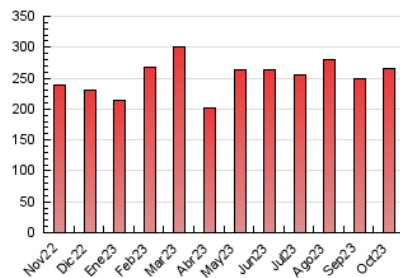

Páginas (x 1000)