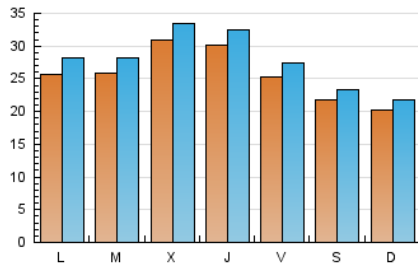

1. Cifras totales y promedios (Nacional)

MES - AÑO	NAVEGADORES UNICOS	VISITAS	PAGINAS
Octubre - 2023	71.296	85.677	99.444
PROMEDIO DIARIO	2.548	2.764	3.208
PROMEDIO LUNES-VIERNES	2.736	2.975	3.486
PROMEDIO SABADO-DOMINGO	2.089	2.246	2.529
PAGINAS / VISITAS	1,16		
DURACION MEDIA VISITAS	0:02:07		
TIEMPO INTERACCIÓN MEDIO	0:00:39		

2. Secciones (Nacional)

	PAGINAS	%
HOME	4.496	4.52 %
RESTO	94.948	95.48 %

3. Por día del mes (Nacional)

Día	N. únicos	Visitas	Páginas	Día	N. únicos	Visitas	Páginas	Día	N. únicos	Visitas	Páginas
1	1.874	2.034	2.388	11	3.146	3.303	3.880	21	2.314	2.453	2.678
2	3.762	4.053	4.560	12	3.066	3.212	3.679	22	2.556	2.745	2.911
3	3.727	3.954	4.453	13	2.972	3.207	3.765	23	2.624	2.922	3.402
4	3.774	4.113	4.503	14	2.945	3.146	3.398	24	2.824	3.111	3.575
5	3.680	4.023	4.700	15	1.648	1.764	2.075	25	2.995	3.296	3.947
6	2.406	2.623	3.232	16	1.987	2.195	2.573	26	2.720	2.928	3.473
7	1.630	1.774	2.117	17	2.048	2.261	2.817	27	2.493	2.685	3.154
8	1.914	2.034	2.360	18	2.418	2.656	3.213	28	1.804	1.964	2.336
9	2.542	2.753	3.237	19	2.570	2.805	3.284	29	2.117	2.304	2.499
10	2.417	2.665	3.333	20	2.228	2.430	2.927	30	1.912	2.149	2.436
								31	1.880	2.115	2.539

4. Gráficas (Nacional)

4.1 Por día de la semana (promedio)

N. únicos / Visitas (x 100)

Páginas (x 100)

4.2 Por franja horaria (promedio)

Visitas_ (x 1000)

Páginas (x 1000)

4.3 Por meses