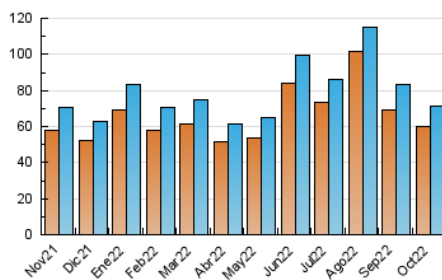

2. Secciones (Nacional)

	PAGINAS	%
HOME	4.134	4.67 %
RESTO	84.295	95.33 %

3. Por día del mes (Nacional)

Día	N. únicos	Visitas	Páginas	Día	N. únicos	Visitas	Páginas	Día	N. únicos	Visitas	Páginas
1	1.825	1.905	2.257	11	2.177	2.316	2.871	21	2.243	2.421	2.957
2	1.534	1.592	1.894	12	2.509	2.612	3.211	22	1.974	2.091	2.494
3	2.072	2.205	2.784	13	2.346	2.524	3.096	23	2.883	3.059	3.629
4	2.184	2.311	2.827	14	1.883	2.028	2.582	24	3.049	3.265	4.045
5	2.052	2.171	2.732	15	1.334	1.407	1.718	25	2.565	2.734	3.462
6	2.269	2.424	3.080	16	1.411	1.482	1.791	26	2.318	2.473	3.151
7	2.025	2.176	2.807	17	2.077	2.228	2.878	27	2.367	2.519	3.091
8	1.489	1.568	1.922	18	2.475	2.670	3.526	28	2.297	2.452	3.046
9	1.554	1.635	2.030	19	2.488	2.671	3.308	29	2.341	2.454	2.968
10	2.111	2.247	2.866	20	2.244	2.423	3.150	30	2.154	2.248	2.786
								31	2.586	2.765	3.470

4. Gráficas (Nacional)

4.1 Por día de la semana (promedio)

N. únicos / Visitas (x 100)

Páginas (x 100)

4.2 Por franja horaria (promedio)

Visitas_ (x 1000)

Páginas (x 1000)

4.3 Por meses

N. únicos / Visitas (x 1000)

Páginas (x 1000)

5. Observaciones

Este Medio Electrónico de Comunicación ha sido medido por la herramienta Google Analytics de Google (Universal Analytics)

6. Definiciones básicas (Para más información ver Normas Técnicas para el Control de los Medios Electrónicos de Comunicación)

Visita:

Una secuencia ininterrumpida de páginas servidas a un usuario válido. Si dicho usuario no realiza peticiones de páginas en un periodo de tiempo (30 min) la siguiente petición constituirá el inicio de una nueva visita.