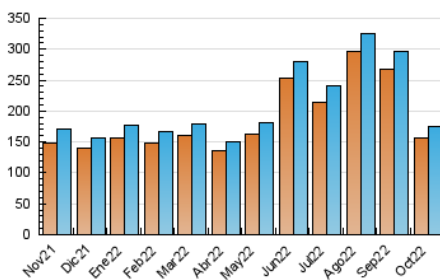

4.3 Por meses

N. únicos / Visitas (x 1000)