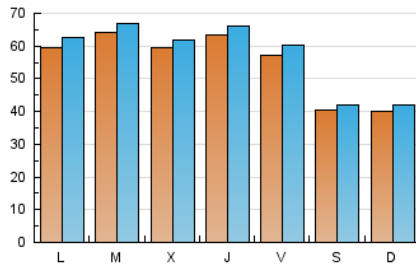

1. Cifras totales y promedios (Nacional e Internacional)

MES - AÑO	NAVEGADORES UNICOS	VISITAS	PAGINAS
Octubre - 2022	156.679	175.208	206.714
PROMEDIO DIARIO	5.406	5.652	6.668
PROMEDIO LUNES-VIERNES	6.065	6.345	7.460
PROMEDIO SABADO-DOMINGO	4.023	4.196	5.005
PAGINAS / VISITAS	1,18		
DURACION MEDIA VISITAS	0:00:38		
DURACION MEDIA PAGINAS	0:03:27		

2. Secciones (Nacional e Internacional)

	PAGINAS	%
HOME	5.664	2.74 %
RESTO	201.050	97.26 %

3. Por día del mes (Nacional e Internacional)

Día	N. únicos	Visitas	Páginas	Día	N. únicos	Visitas	Páginas	Día	N. únicos	Visitas	Páginas
1	4.547	4.742	6.231	11	5.688	5.944	6.985	21	5.974	6.280	7.272
2	3.628	3.790	4.650	12	5.314	5.519	6.541	22	4.235	4.420	5.143
3	5.493	5.735	6.722	13	5.875	6.175	7.210	23	4.897	5.151	6.010
4	6.107	6.325	7.285	14	5.430	5.712	6.808	24	6.587	7.010	8.259
5	5.756	5.992	7.031	15	3.237	3.363	3.868	25	6.449	6.765	7.972
6	6.815	7.036	8.278	16	3.434	3.567	4.128	26	5.819	6.105	7.298
7	5.658	5.914	7.069	17	5.901	6.161	7.279	27	6.452	6.746	7.963
8	3.584	3.725	4.413	18	7.366	7.691	9.024	28	5.863	6.140	7.193
9	3.386	3.535	4.231	19	6.851	7.139	8.176	29	4.567	4.757	5.570
10	5.585	5.818	6.798	20	6.159	6.438	7.636	30	4.713	4.911	5.805
								31	6.228	6.602	7.866

4. Gráficas (Nacional e Internacional)

4.1 Por día de la semana (promedio)

N. únicos / Visitas (x 100)

Páginas (x 100)

4.2 Por franja horaria (promedio)

Visitas_ (x 1000)

Páginas (x 1000)

4.3 Por meses