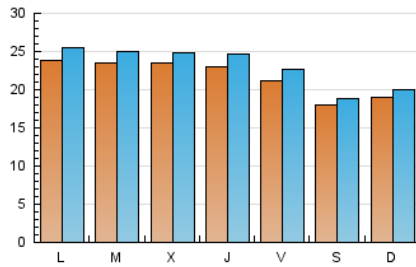

1. Cifras totales y promedios (Nacional)

MES - AÑO	NAVEGADORES UNICOS	VISITAS	PAGINAS
Octubre - 2022	60.047	71.076	88.429
PROMEDIO DIARIO	2.156	2.293	2.853
PROMEDIO LUNES-VIERNES	2.302	2.459	3.092
PROMEDIO SABADO-DOMINGO	1.850	1.944	2.349
PAGINAS / VISITAS	1,24		
DURACION MEDIA VISITAS	0:00:43		
DURACION MEDIA PAGINAS	0:02:55		

2. Secciones (Nacional)

	PAGINAS	%
HOME	4.134	4.67 %
RESTO	84.295	95.33 %

3. Por día del mes (Nacional)

Día	N. únicos	Visitas	Páginas	Día	N. únicos	Visitas	Páginas	Día	N. únicos	Visitas	Páginas
1	1.825	1.905	2.257	11	2.177	2.316	2.871	21	2.243	2.421	2.957
2	1.534	1.592	1.894	12	2.509	2.612	3.211	22	1.974	2.091	2.494
3	2.072	2.205	2.784	13	2.346	2.524	3.096	23	2.883	3.059	3.629
4	2.184	2.311	2.827	14	1.883	2.028	2.582	24	3.049	3.265	4.045
5	2.052	2.171	2.732	15	1.334	1.407	1.718	25	2.565	2.734	3.462
6	2.269	2.424	3.080	16	1.411	1.482	1.791	26	2.318	2.473	3.151
7	2.025	2.176	2.807	17	2.077	2.228	2.878	27	2.367	2.519	3.091
8	1.489	1.568	1.922	18	2.475	2.670	3.526	28	2.297	2.452	3.046
9	1.554	1.635	2.030	19	2.488	2.671	3.308	29	2.341	2.454	2.968
10	2.111	2.247	2.866	20	2.244	2.423	3.150	30	2.154	2.248	2.786
								31	2.586	2.765	3.470

4. Gráficas (Nacional)

4.1 Por día de la semana (promedio)

N. únicos / Visitas (x 100)

Páginas (x 100)

4.2 Por franja horaria (promedio)

Visitas_ (x 1000)

Páginas (x 1000)

4.3 Por meses