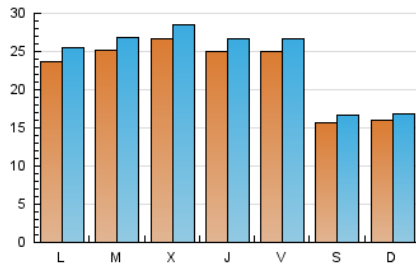

1. Cifras totales y promedios (Nacional)

MES - AÑO	NAVEGADORES UNICOS	VISITAS	PAGINAS
Octubre - 2021	60.150	73.015	91.271
PROMEDIO DIARIO	2.209	2.355	2.944
PROMEDIO LUNES-VIERNES	2.506	2.681	3.370
PROMEDIO SABADO-DOMINGO	1.583	1.671	2.051
PAGINAS / VISITAS	1,25		
DURACION MEDIA VISITAS		0:00:44	
DURACION MEDIA PAGINAS		0:02:55	

2. Secciones (Nacional)

	PAGINAS	%
HOME	4.951	5.42 %
RESTO	86.320	94.58 %

3. Por día del mes (Nacional)

Día	N. únicos	Visitas	Páginas	Día	N. únicos	Visitas	Páginas	Día	N. únicos	Visitas	Páginas
1	2.460	2.639	3.275	11	2.136	2.305	3.019	21	2.495	2.664	3.300
2	1.655	1.738	2.210	12	2.078	2.210	2.863	22	2.308	2.468	3.081
3	1.781	1.867	2.329	13	2.312	2.474	3.111	23	1.471	1.581	1.916
4	2.458	2.631	3.290	14	2.296	2.467	3.165	24	1.584	1.683	2.031
5	2.536	2.730	3.449	15	2.938	3.103	3.724	25	2.627	2.838	3.576
6	2.945	3.158	3.986	16	1.855	1.940	2.373	26	3.002	3.162	4.035
7	2.521	2.717	3.349	17	1.467	1.543	1.861	27	2.926	3.144	4.005
8	2.541	2.696	3.389	18	2.263	2.411	3.057	28	2.663	2.829	3.492
9	1.445	1.520	1.851	19	2.447	2.629	3.270	29	2.225	2.413	3.055
10	1.577	1.676	2.050	20	2.456	2.613	3.269	30	1.447	1.530	1.890
								31	1.551	1.636	2.000

4. Gráficas (Nacional)

4.1 Por día de la semana (promedio)

N. únicos / Visitas (x 100)

Páginas (x 100)

4.2 Por franja horaria (promedio)

Visitas_ (x 1000)

Páginas (x 1000)

4.3 Por meses