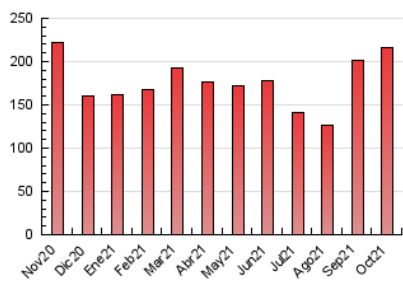

Páginas (x 1000)