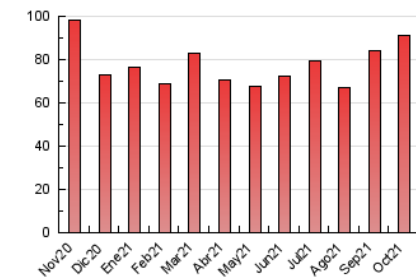

Páginas (x 1000)