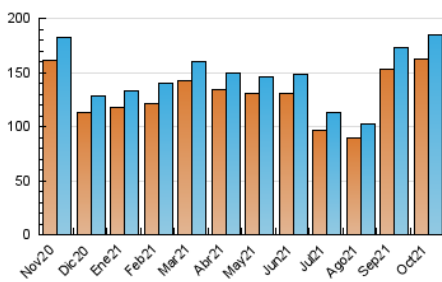

4.3 Por meses

N. únicos / Visitas (x 1000)