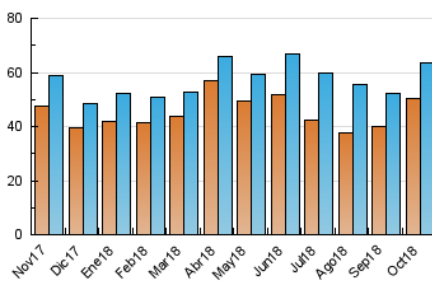

4.3 Por meses

N. únicos / Visitas (x 1000)