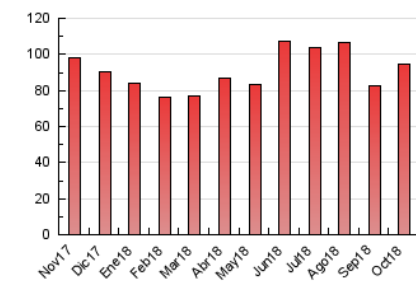

Páginas (x 1000)