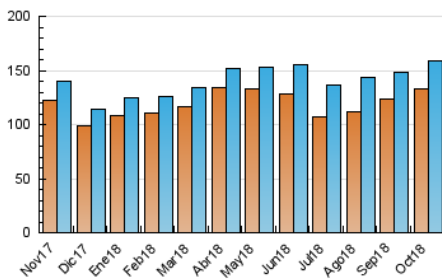

4.3 Por meses

N. únicos / Visitas (x 1000)