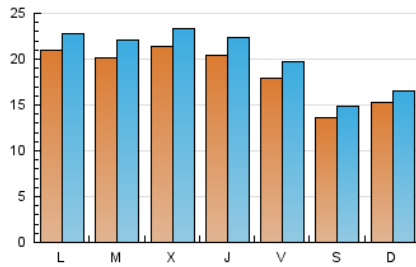

Diario SIGLO XXI.com

1. Cifras totales y promedios (Nacional)

MES - AÑO	NAVEGADORES UNICOS	VISITAS	PAGINAS
Octubre - 2018	50.382	63.476	94.878
PROMEDIO DIARIO	1.874	2.048	3.061
PROMEDIO LUNES-VIERNES	2.023	2.214	3.303
PROMEDIO SABADO-DOMINGO	1.444	1.570	2.363
PAGINAS / VISITAS	1,49		
DURACION MEDIA VISITAS	0:01:26		
DURACION MEDIA PAGINAS	0:02:52		

2. Secciones (Nacional)

	PAGINAS	%
HOME	6.286	6.63 %
RESTO	88.592	93.37 %

3. Por día del mes (Nacional)

Día	N. únicos	Visitas	Páginas	Día	N. únicos	Visitas	Páginas	Día	N. únicos	Visitas	Páginas
1	1.898	2.071	3.264	11	1.909	2.093	3.156	21	1.542	1.695	2.696
2	1.875	2.084	3.290	12	1.318	1.450	2.011	22	2.210	2.414	3.691
3	1.947	2.147	3.079	13	1.281	1.404	2.159	23	2.019	2.240	3.343
4	2.009	2.212	3.429	14	1.537	1.658	2.493	24	2.117	2.327	3.389
5	1.754	1.966	2.794	15	2.061	2.233	3.553	25	2.230	2.434	3.537
6	1.252	1.361	1.913	16	2.141	2.314	3.377	26	2.027	2.230	3.303
7	1.453	1.582	2.208	17	2.002	2.177	3.471	27	1.476	1.607	2.616
8	2.033	2.232	3.344	18	2.026	2.210	3.205	28	1.580	1.687	2.489
9	1.902	2.068	3.109	19	2.049	2.243	3.385	29	2.268	2.457	3.736
10	1.836	1.980	3.023	20	1.431	1.564	2.332	30	2.101	2.312	3.310
								31	2.803	3.024	4.173

4. Gráficas (Nacional)

4.1 Por día de la semana (promedio)

N. únicos / Visitas (x 100)

Páginas (x 100)

4.2 Por franja horaria (promedio)

Visitas (x 1000)

Páginas (x 1000)

4.3 Por meses