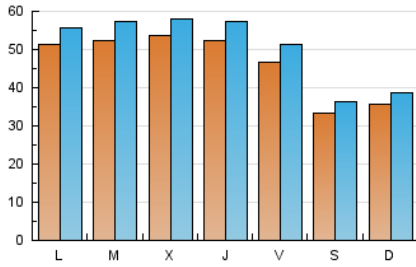

Diario SIGLO XXI.com

1. Cifras totales y promedios (Nacional e Internacional)

MES - AÑO	NAVEGADORES UNICOS	VISITAS	PAGINAS
Octubre - 2018	132.475	158.858	208.668
PROMEDIO DIARIO	4.701	5.124	6.731
PROMEDIO LUNES-VIERNES	5.139	5.602	7.340
PROMEDIO SABADO-DOMINGO	3.444	3.750	4.982
PAGINAS / VISITAS	1,31		
DURACION MEDIA VISITAS	0:00:58		
DURACION MEDIA PAGINAS	0:03:05		

2. Secciones (Nacional e Internacional)

	PAGINAS	%
HOME	9.597	4.60 %
RESTO	199.071	95.40 %

3. Por día del mes (Nacional e Internacional)

Día	N. únicos	Visitas	Páginas	Día	N. únicos	Visitas	Páginas	Día	N. únicos	Visitas	Páginas
1	4.826	5.223	7.073	11	5.089	5.591	7.280	21	3.566	3.893	5.370
2	4.961	5.473	7.371	12	3.837	4.223	5.489	22	5.229	5.707	7.583
3	5.012	5.496	7.128	13	3.181	3.479	4.622	23	5.305	5.760	7.557
4	5.078	5.590	7.537	14	3.429	3.733	4.966	24	5.345	5.818	7.550
5	4.691	5.175	6.538	15	4.898	5.333	7.242	25	5.532	5.965	7.830
6	3.141	3.448	4.405	16	5.324	5.800	7.461	26	5.147	5.586	7.270
7	3.563	3.896	4.954	17	5.238	5.745	7.752	27	3.538	3.833	5.376
8	4.926	5.444	7.215	18	5.288	5.797	7.448	28	3.720	3.985	5.263
9	5.076	5.595	7.256	19	4.947	5.483	7.165	29	5.710	6.095	8.085
10	4.664	5.026	6.667	20	3.414	3.735	4.901	30	5.565	6.002	7.713
								31	6.502	6.929	8.601

4. Gráficas (Nacional e Internacional)

4.1 Por día de la semana (promedio)

N. únicos / Visitas (x 100)

Páginas (x 100)

4.2 Por franja horaria (promedio)

Visitas (x 1000)

Páginas (x 1000)

4.3 Por meses