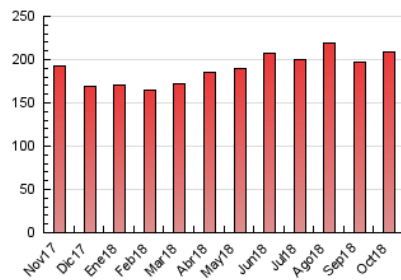

Páginas (x 1000)