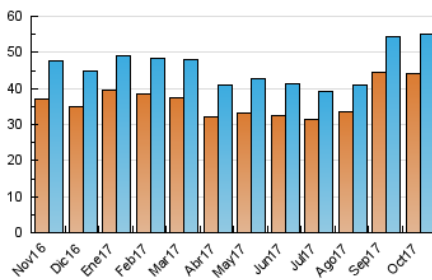

4.3 Por meses

N. únicos / Visitas (x 1000)