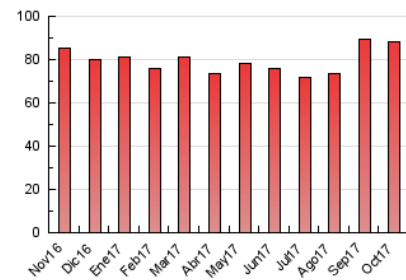

Páginas (x 1000)