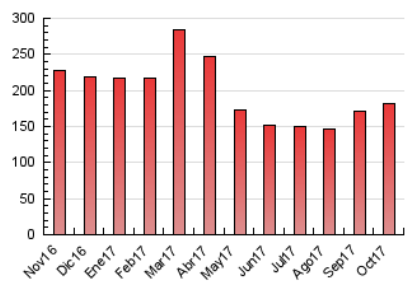

Páginas (x 1000)