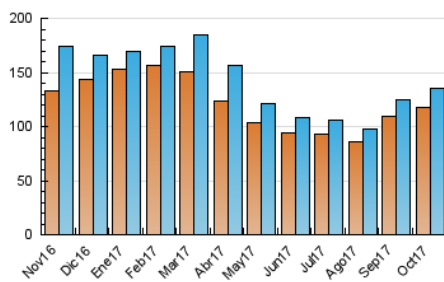

4.3 Por meses

N. únicos / Visitas (x 1000)