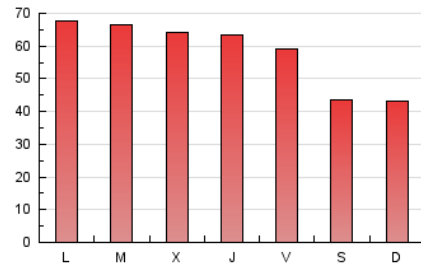

Diario SIGLO XXI.com

1. Cifras totales y promedios (Nacional e Internacional)

MES - AÑO	NAVEGADORES UNICOS	VISITAS	PAGINAS
Octubre - 2017	117.890	134.898	180.922
PROMEDIO DIARIO	4.131	4.352	5.836
PROMEDIO LUNES-VIERNES	4.579	4.820	6.448
PROMEDIO SABADO-DOMINGO	3.037	3.205	4.341
PAGINAS / VISITAS	1,34		
DURACION MEDIA VISITAS	0:00:41		
DURACION MEDIA PAGINAS	0:02:00		

2. Secciones (Nacional e Internacional)

	PAGINAS	%
HOME	13.958	7.71 %
RESTO	166.964	92.29 %

3. Por día del mes (Nacional e Internacional)

Día	N. únicos	Visitas	Páginas	Día	N. únicos	Visitas	Páginas	Día	N. únicos	Visitas	Páginas
1	3.279	3.468	4.518	11	4.335	4.575	6.233	21	3.022	3.248	4.265
2	4.315	4.604	6.588	12	3.140	3.283	4.665	22	3.136	3.361	4.485
3	4.664	4.956	6.721	13	3.556	3.742	5.214	23	4.952	5.226	6.978
4	4.410	4.618	6.034	14	2.424	2.561	3.644	24	5.188	5.418	7.006
5	4.390	4.613	6.195	15	2.905	3.025	3.869	25	5.665	5.920	7.485
6	4.279	4.493	5.853	16	4.604	4.809	6.234	26	5.443	5.739	7.489
7	3.706	3.875	5.190	17	4.609	4.848	6.762	27	5.148	5.420	6.979
8	2.785	2.911	4.232	18	4.425	4.638	5.982	28	3.032	3.206	4.324
9	4.616	4.918	6.826	19	4.972	5.222	7.049	29	3.042	3.193	4.542
10	4.573	4.797	6.426	20	4.116	4.315	5.607	30	4.790	5.119	7.245
								31	4.548	4.777	6.282

4. Gráficas (Nacional e Internacional)

4.1 Por día de la semana (promedio)

N. únicos / Visitas (x 100)

Páginas (x 100)

4.2 Por franja horaria (promedio)

Visitas (x 1000)

Páginas (x 1000)

4.3 Por meses