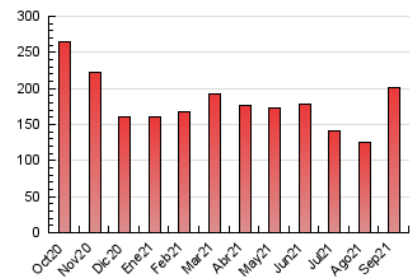

Páginas (x 1000)