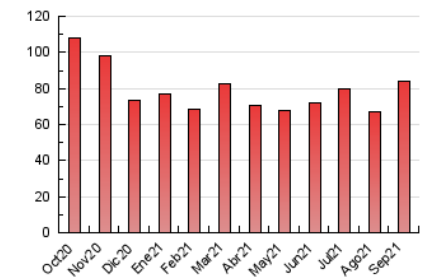

Páginas (x 1000)