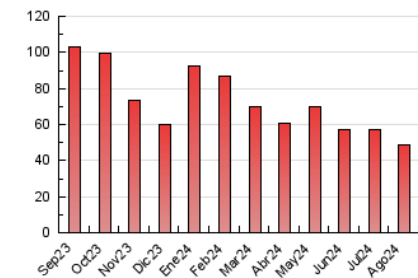

1. Cifras totales y promedios (Nacional)

MES - AÑO	NAVEGADORES UNICOS	VISITAS	PAGINAS
Agosto - 2024	24.818	35.651	48.744
PROMEDIO DIARIO	925	1.150	1.572
PROMEDIO LUNES-VIERNES	973	1.216	1.687
PROMEDIO SABADO-DOMINGO	808	988	1.292
PAGINAS / VISITAS	1,37		
DURACION MEDIA VISITAS	0:02:59		
TIEMPO INTERACCIÓN MEDIO	0:00:48		

2. Secciones (Nacional)

	PAGINAS	%
HOME	3.656	7.50 %
RESTO	45.088	92.50 %

3. Por día del mes (Nacional)

Día	N. únicos	Visitas	Páginas	Día	N. únicos	Visitas	Páginas	Día	N. únicos	Visitas	Páginas
1	1.171	1.387	1.803	11	676	805	1.038	21	813	1.005	1.257
2	1.143	1.401	1.934	12	963	1.215	1.665	22	768	982	1.519
3	776	918	1.164	13	932	1.182	1.860	23	868	1.067	1.514
4	774	937	1.093	14	988	1.271	1.722	24	660	829	1.251
5	1.210	1.541	2.012	15	717	888	1.337	25	625	727	1.069
6	1.178	1.471	2.039	16	766	951	1.323	26	960	1.223	1.678
7	1.069	1.368	1.945	17	635	765	1.031	27	967	1.190	1.772
8	1.098	1.367	1.906	18	665	791	967	28	1.048	1.292	1.757
9	946	1.169	1.584	19	943	1.198	1.569	29	945	1.181	1.642
10	711	871	1.137	20	892	1.110	1.442	30	1.019	1.301	1.835
								31	1.747	2.248	2.879

4. Gráficas (Nacional)

4.1 Por día de la semana (promedio)

N. únicos / Visitas (x 100)

Páginas (x 100)

4.2 Por franja horaria (promedio)

Visitas_ (x 1000)

Páginas (x 1000)

4.3 Por meses

N. únicos / Visitas (x 1000)

Páginas (x 1000)

5. Observaciones

Este Medio Electrónico de Comunicación ha sido medido por la herramienta Google Analytics de Google (GA4).

Nota: Debido a un fallo técnico en la herramienta de medición, no relacionado con OJD interactiva, los datos del 27/08/2024 pueden estar incompletos.