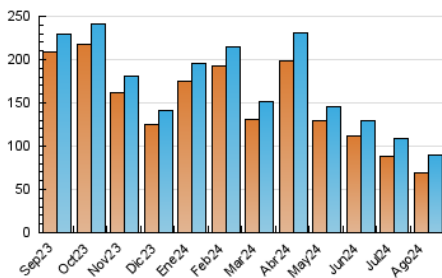

4.3 Por meses

N. únicos / Visitas (x 1000)