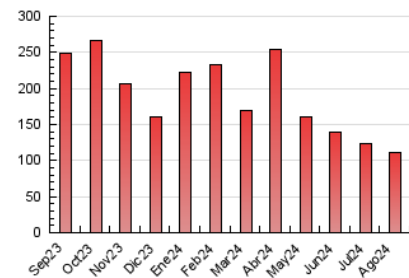

Páginas (x 1000)