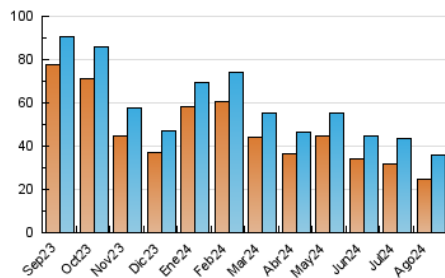

2. Secciones (Nacional)

	PAGINAS	%
HOME	3.656	7.50 %
RESTO	45.088	92.50 %

3. Por día del mes (Nacional)

Día	N. únicos	Visitas	Páginas	Día	N. únicos	Visitas	Páginas	Día	N. únicos	Visitas	Páginas
1	1.171	1.387	1.803	11	676	805	1.038	21	813	1.005	1.257
2	1.143	1.401	1.934	12	963	1.215	1.665	22	768	982	1.519
3	776	918	1.164	13	932	1.182	1.860	23	868	1.067	1.514
4	774	937	1.093	14	988	1.271	1.722	24	660	829	1.251
5	1.210	1.541	2.012	15	717	888	1.337	25	625	727	1.069
6	1.178	1.471	2.039	16	766	951	1.323	26	960	1.223	1.678
7	1.069	1.368	1.945	17	635	765	1.031	27	967	1.190	1.772
8	1.098	1.367	1.906	18	665	791	967	28	1.048	1.292	1.757
9	946	1.169	1.584	19	943	1.198	1.569	29	945	1.181	1.642
10	711	871	1.137	20	892	1.110	1.442	30	1.019	1.301	1.835
								31	1.747	2.248	2.879

4. Gráficas (Nacional)

4.1 Por día de la semana (promedio)

N. únicos / Visitas (x 100)

Páginas (x 100)

4.2 Por franja horaria (promedio)

Visitas_ (x 1000)

Páginas (x 1000)

4.3 Por meses

N. únicos / Visitas (x 1000)

Páginas (x 1000)

5. Observaciones

Este Medio Electrónico de Comunicación ha sido medido por la herramienta Google Analytics de Google (GA4).

Nota: Debido a un fallo técnico en la herramienta de medición, no relacionado con OJD interactiva, los datos del 27/08/2024 pueden estar incompletos.

Visita:

Una secuencia ininterrumpida de páginas servidas a un usuario válido. Si dicho usuario no realiza peticiones de páginas en un periodo de tiempo (30 min) la siguiente petición constituirá el inicio de una nueva visita.