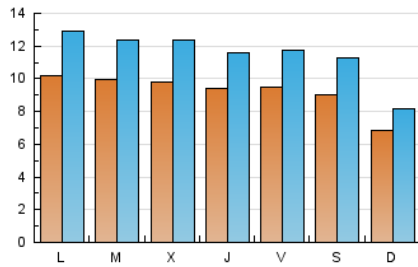

1. Cifras totales y promedios (Nacional)

MES - AÑO	NAVEGADORES UNICOS	VISITAS	PAGINAS
Agosto - 2024	24.818	35.651	48.744
PROMEDIO DIARIO	925	1.150	1.572
PROMEDIO LUNES-VIERNES	973	1.216	1.687
PROMEDIO SABADO-DOMINGO	808	988	1.292
PAGINAS / VISITAS	1,37		
DURACION MEDIA VISITAS	0:02:59		
TIEMPO INTERACCIÓN MEDIO	0:00:48		

2. Secciones (Nacional)

	PAGINAS	%
HOME	3.656	7.50 %
RESTO	45.088	92.50 %

3. Por día del mes (Nacional)

Día	N. únicos	Visitas	Páginas	Día	N. únicos	Visitas	Páginas	Día	N. únicos	Visitas	Páginas
1	1.171	1.387	1.803	11	676	805	1.038	21	813	1.005	1.257
2	1.143	1.401	1.934	12	963	1.215	1.665	22	768	982	1.519
3	776	918	1.164	13	932	1.182	1.860	23	868	1.067	1.514
4	774	937	1.093	14	988	1.271	1.722	24	660	829	1.251
5	1.210	1.541	2.012	15	717	888	1.337	25	625	727	1.069
6	1.178	1.471	2.039	16	766	951	1.323	26	960	1.223	1.678
7	1.069	1.368	1.945	17	635	765	1.031	27	967	1.190	1.772
8	1.098	1.367	1.906	18	665	791	967	28	1.048	1.292	1.757
9	946	1.169	1.584	19	943	1.198	1.569	29	945	1.181	1.642
10	711	871	1.137	20	892	1.110	1.442	30	1.019	1.301	1.835
								31	1.747	2.248	2.879

4. Gráficas (Nacional)

4.1 Por día de la semana (promedio)

N. únicos / Visitas (x 100)

Páginas (x 100)

4.2 Por franja horaria (promedio)

Visitas_ (x 1000)

Páginas (x 1000)

4.3 Por meses

N. únicos / Visitas (x 1000)

Páginas (x 1000)

5. Observaciones

Este Medio Electrónico de Comunicación ha sido medido por la herramienta Google Analytics de Google (GA4).

Nota: Debido a un fallo técnico en la herramienta de medición, no relacionado con OJD interactiva, los datos del 27/08/2024 pueden estar incompletos.