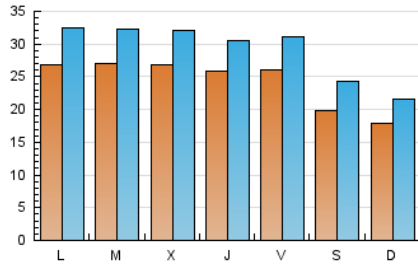

1. Cifras totales y promedios (Nacional e Internacional)

MES - AÑO	NAVEGADORES UNICOS	VISITAS	PAGINAS
Agosto - 2024	68.701	90.356	111.473
PROMEDIO DIARIO	2.430	2.915	3.596
PROMEDIO LUNES-VIERNES	2.648	3.163	3.900
PROMEDIO SABADO-DOMINGO	1.898	2.307	2.852
PAGINAS / VISITAS	1,23		
DURACION MEDIA VISITAS	0:02:00		
TIEMPO INTERACCIÓN MEDIO	0:00:32		

2. Secciones (Nacional e Internacional)

	PAGINAS	%
HOME	8.869	7.96 %
RESTO	102.604	92.04 %

3. Por día del mes (Nacional e Internacional)

Día	N. únicos	Visitas	Páginas	Día	N. únicos	Visitas	Páginas	Día	N. únicos	Visitas	Páginas
1	3.031	3.585	4.045	11	1.756	2.123	2.435	21	2.363	2.816	3.460
2	2.760	3.270	3.878	12	2.515	3.065	3.631	22	2.312	2.788	3.672
3	1.970	2.353	2.881	13	2.646	3.232	4.105	23	2.266	2.736	3.419
4	1.780	2.173	2.528	14	2.677	3.305	3.965	24	1.650	2.059	2.812
5	2.836	3.458	3.947	15	2.166	2.585	3.283	25	1.911	2.262	3.329
6	2.847	3.354	4.138	16	2.244	2.697	3.384	26	2.718	3.261	4.172
7	2.699	3.176	3.904	17	1.672	2.026	2.444	27	2.787	3.284	4.363
8	2.667	3.136	3.853	18	1.682	2.038	2.322	28	3.003	3.504	4.309
9	3.148	3.556	4.316	19	2.643	3.235	3.863	29	2.716	3.213	4.153
10	1.813	2.070	2.445	20	2.567	3.074	3.868	30	2.640	3.266	4.076
								31	2.852	3.656	4.473

4. Gráficas (Nacional e Internacional)

4.1 Por día de la semana (promedio)

N. únicos / Visitas (x 100)

Páginas (x 100)

4.2 Por franja horaria (promedio)

Visitas_ (x 1000)

Páginas (x 1000)

4.3 Por meses