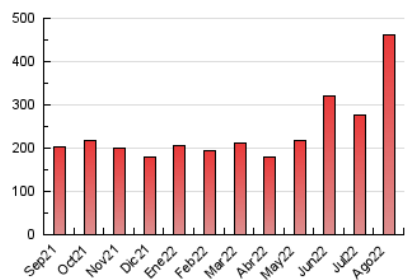

### 3. Por día del mes (Nacional e Internacional)

Día	N. únicos	Visitas	Páginas	Día	N. únicos	Visitas	Páginas	Día	N. únicos	Visitas	Páginas
1	9.441	9.905	12.139	11	10.446	10.984	16.364	21	6.187	6.440	8.971
2	10.738	11.260	14.868	12	9.313	9.891	14.645	22	7.557	7.970	10.885
3	21.736	22.790	29.835	13	11.429	12.071	18.385	23	9.315	9.696	12.966
4	15.614	16.393	23.662	14	9.283	9.769	14.224	24	9.201	9.556	13.274
5	15.928	16.834	24.413	15	8.919	9.368	13.499	25	10.444	11.027	15.711
6	6.658	6.890	7.677	16	10.297	10.790	16.262	26	9.308	9.740	14.005
7	4.529	4.732	5.414	17	10.864	11.336	17.324	27	8.930	9.423	14.549
8	7.265	7.663	10.421	18	10.881	11.488	17.283	28	8.452	8.905	13.303
9	9.978	10.478	15.845	19	8.417	8.837	12.682	29	9.735	10.251	14.985
10	10.050	10.630	16.353	20	6.662	6.950	9.985	30	10.399	10.936	16.048
								31	10.792	11.416	16.558

4. Gráficas (Nacional e Internacional)

4.1 Por día de la semana (promedio)

N. únicos / Visitas (x 100)

Páginas (x 100)

4.2 Por franja horaria (promedio)

Visitas\_ (x 1000)

Páginas (x 1000)

4.3 Por meses

N. únicos / Visitas (x 1000)

Páginas (x 1000)