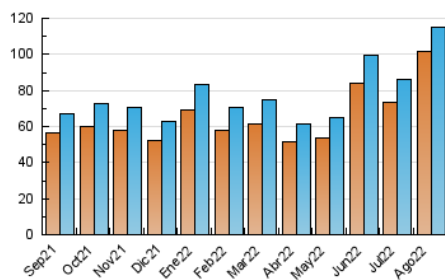

#### 3. Por día del mes (Nacional)

Día	N. únicos	Visitas	Páginas	Día	N. únicos	Visitas	Páginas	Día	N. únicos	Visitas	Páginas
1	5.746	6.050	7.736	11	2.850	3.040	3.687	21	2.191	2.312	2.706
2	4.615	4.903	6.098	12	2.424	2.573	3.103	22	2.690	2.849	3.356
3	12.708	13.158	14.802	13	4.171	4.422	5.426	23	3.130	3.310	4.059
4	6.136	6.431	7.375	14	3.670	3.851	4.572	24	2.781	2.945	3.512
5	7.246	7.474	8.642	15	3.590	3.770	4.417	25	3.001	3.191	3.877
6	3.856	3.994	4.520	16	2.757	2.908	3.477	26	2.491	2.638	3.199
7	2.541	2.655	3.073	17	2.736	2.874	3.474	27	2.068	2.169	2.653
8	2.791	2.998	3.675	18	3.171	3.349	3.910	28	2.228	2.337	2.738
9	2.672	2.816	3.512	19	2.447	2.578	3.084	29	2.724	2.903	3.482
10	2.703	2.866	3.728	20	2.068	2.184	2.632	30	2.798	2.978	3.691
								31	2.663	2.833	3.521

##### 4.1 Por día de la semana (promedio)

N. únicos / Visitas (x 100)

Páginas (x 100)

##### 4.2 Por franja horaria (promedio)

Visitas\_ (x 1000)

Páginas (x 1000)

##### 4.3 Por meses

N. únicos / Visitas (x 1000)

Páginas (x 1000)