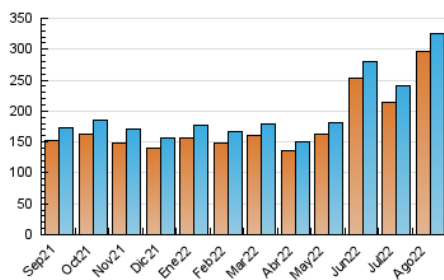

### 3. Por día del mes (Nacional e Internacional)

Día	N. únicos	Visitas	Páginas	Día	N. únicos	Visitas	Páginas	Día	N. únicos	Visitas	Páginas
1	9.441	9.905	12.139	11	10.446	10.984	16.364	21	6.187	6.440	8.971
2	10.738	11.260	14.868	12	9.313	9.891	14.645	22	7.557	7.970	10.885
3	21.736	22.790	29.835	13	11.429	12.071	18.385	23	9.315	9.696	12.966
4	15.614	16.393	23.662	14	9.283	9.769	14.224	24	9.201	9.556	13.274
5	15.928	16.834	24.413	15	8.919	9.368	13.499	25	10.444	11.027	15.711
6	6.658	6.890	7.677	16	10.297	10.790	16.262	26	9.308	9.740	14.005
7	4.529	4.732	5.414	17	10.864	11.336	17.324	27	8.930	9.423	14.549
8	7.265	7.663	10.421	18	10.881	11.488	17.283	28	8.452	8.905	13.303
9	9.978	10.478	15.845	19	8.417	8.837	12.682	29	9.735	10.251	14.985
10	10.050	10.630	16.353	20	6.662	6.950	9.985	30	10.399	10.936	16.048
								31	10.792	11.416	16.558

4. Gráficas (Nacional e Internacional)

4.1 Por día de la semana (promedio)

N. únicos / Visitas (x 100)

Páginas (x 100)

4.2 Por franja horaria (promedio)

Visitas\_ (x 1000)

Páginas (x 1000)

4.3 Por meses

N. únicos / Visitas (x 1000)

Páginas (x 1000)