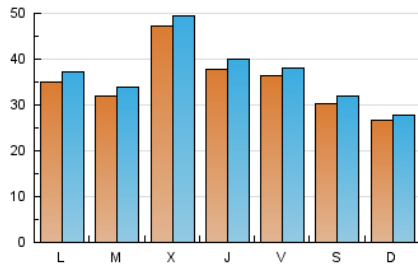

4. Gráficas (Nacional)

4.1 Por día de la semana (promedio)

N. únicos / Visitas (x 100)