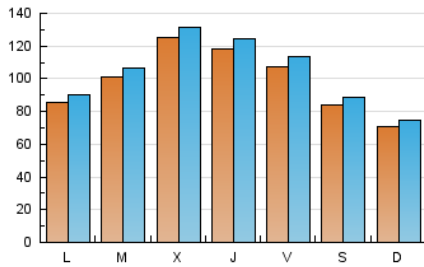

4. Gráficas (Nacional e Internacional)

4.1 Por día de la semana (promedio)

N. únicos / Visitas (x 100)