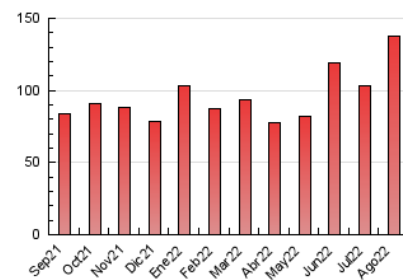

#### 3. Por día del mes (Nacional)

Día	N. únicos	Visitas	Páginas	Día	N. únicos	Visitas	Páginas	Día	N. únicos	Visitas	Páginas
1	5.746	6.050	7.736	11	2.850	3.040	3.687	21	2.191	2.312	2.706
2	4.615	4.903	6.098	12	2.424	2.573	3.103	22	2.690	2.849	3.356
3	12.708	13.158	14.802	13	4.171	4.422	5.426	23	3.130	3.310	4.059
4	6.136	6.431	7.375	14	3.670	3.851	4.572	24	2.781	2.945	3.512
5	7.246	7.474	8.642	15	3.590	3.770	4.417	25	3.001	3.191	3.877
6	3.856	3.994	4.520	16	2.757	2.908	3.477	26	2.491	2.638	3.199
7	2.541	2.655	3.073	17	2.736	2.874	3.474	27	2.068	2.169	2.653
8	2.791	2.998	3.675	18	3.171	3.349	3.910	28	2.228	2.337	2.738
9	2.672	2.816	3.512	19	2.447	2.578	3.084	29	2.724	2.903	3.482
10	2.703	2.866	3.728	20	2.068	2.184	2.632	30	2.798	2.978	3.691
								31	2.663	2.833	3.521

##### 4.1 Por día de la semana (promedio)

N. únicos / Visitas (x 100)

Páginas (x 100)

##### 4.2 Por franja horaria (promedio)

Visitas\_ (x 1000)

Páginas (x 1000)

##### 4.3 Por meses

N. únicos / Visitas (x 1000)

Páginas (x 1000)