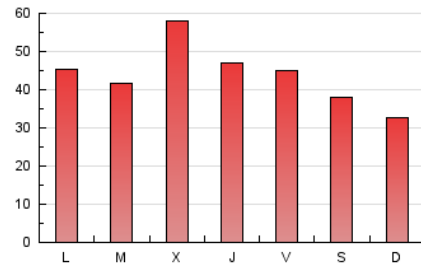

Páginas (x 100)